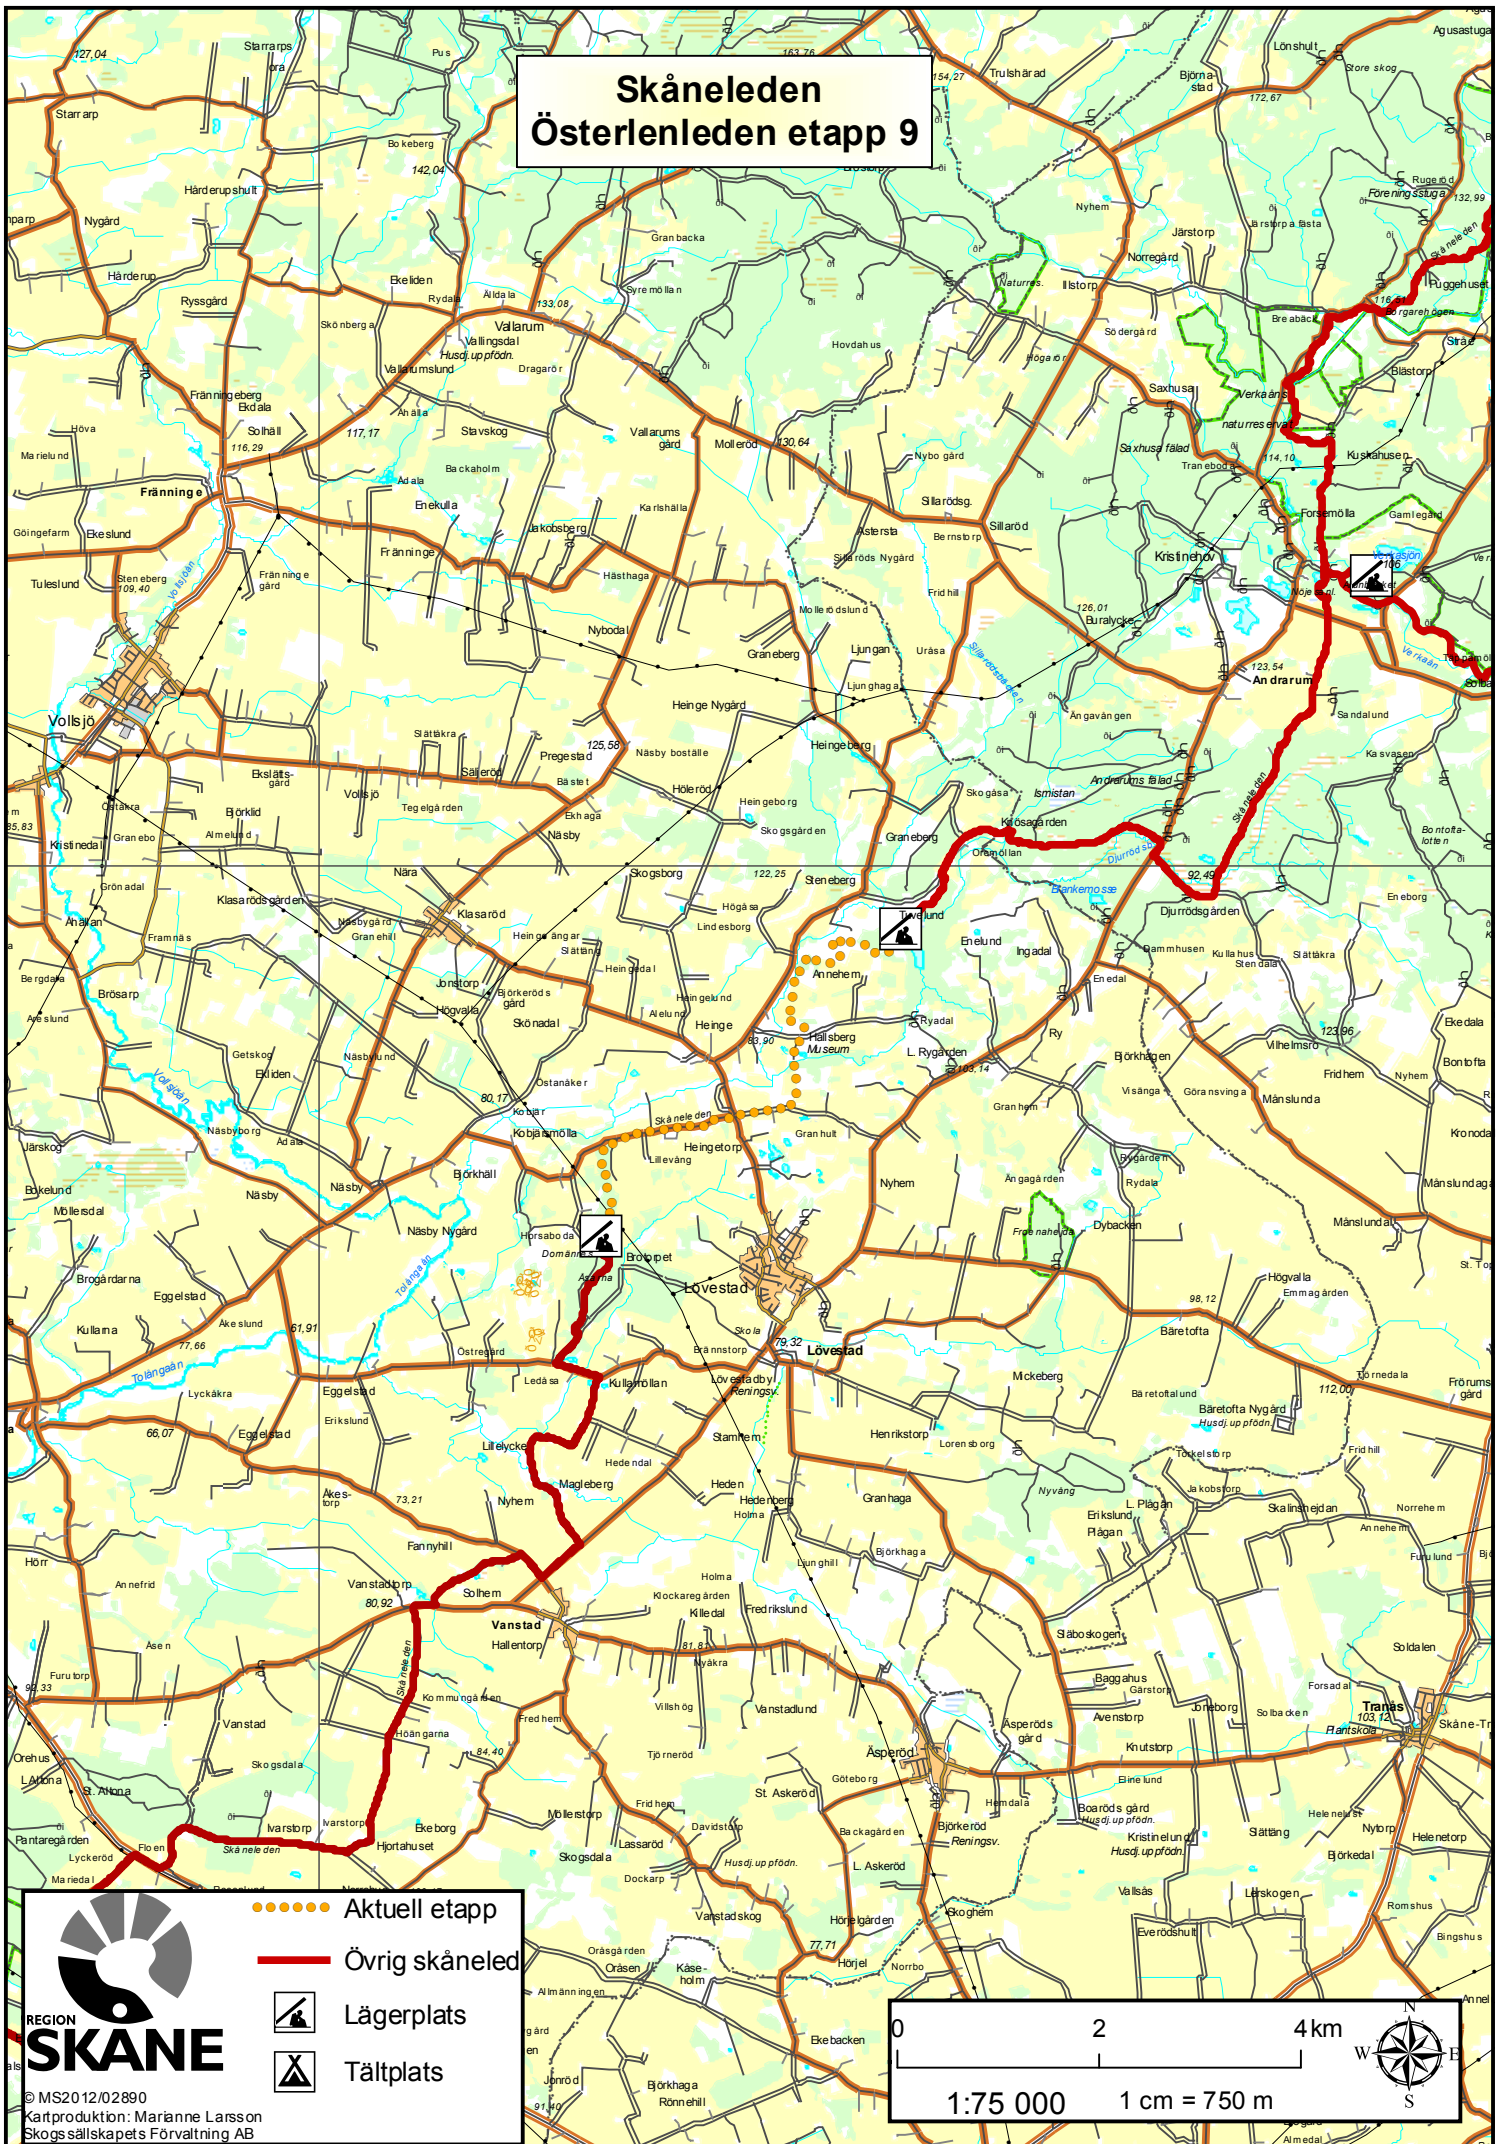

# Skåneleden Österlenleden etapp 9

- Aktuell etapp
- Övrig skåneled
-  Lagerplats
-  Tältplats

© MS2012/02890  
Kartproduktion: Marianne Larsson  
Skogsällskapet's Förvaltning AB