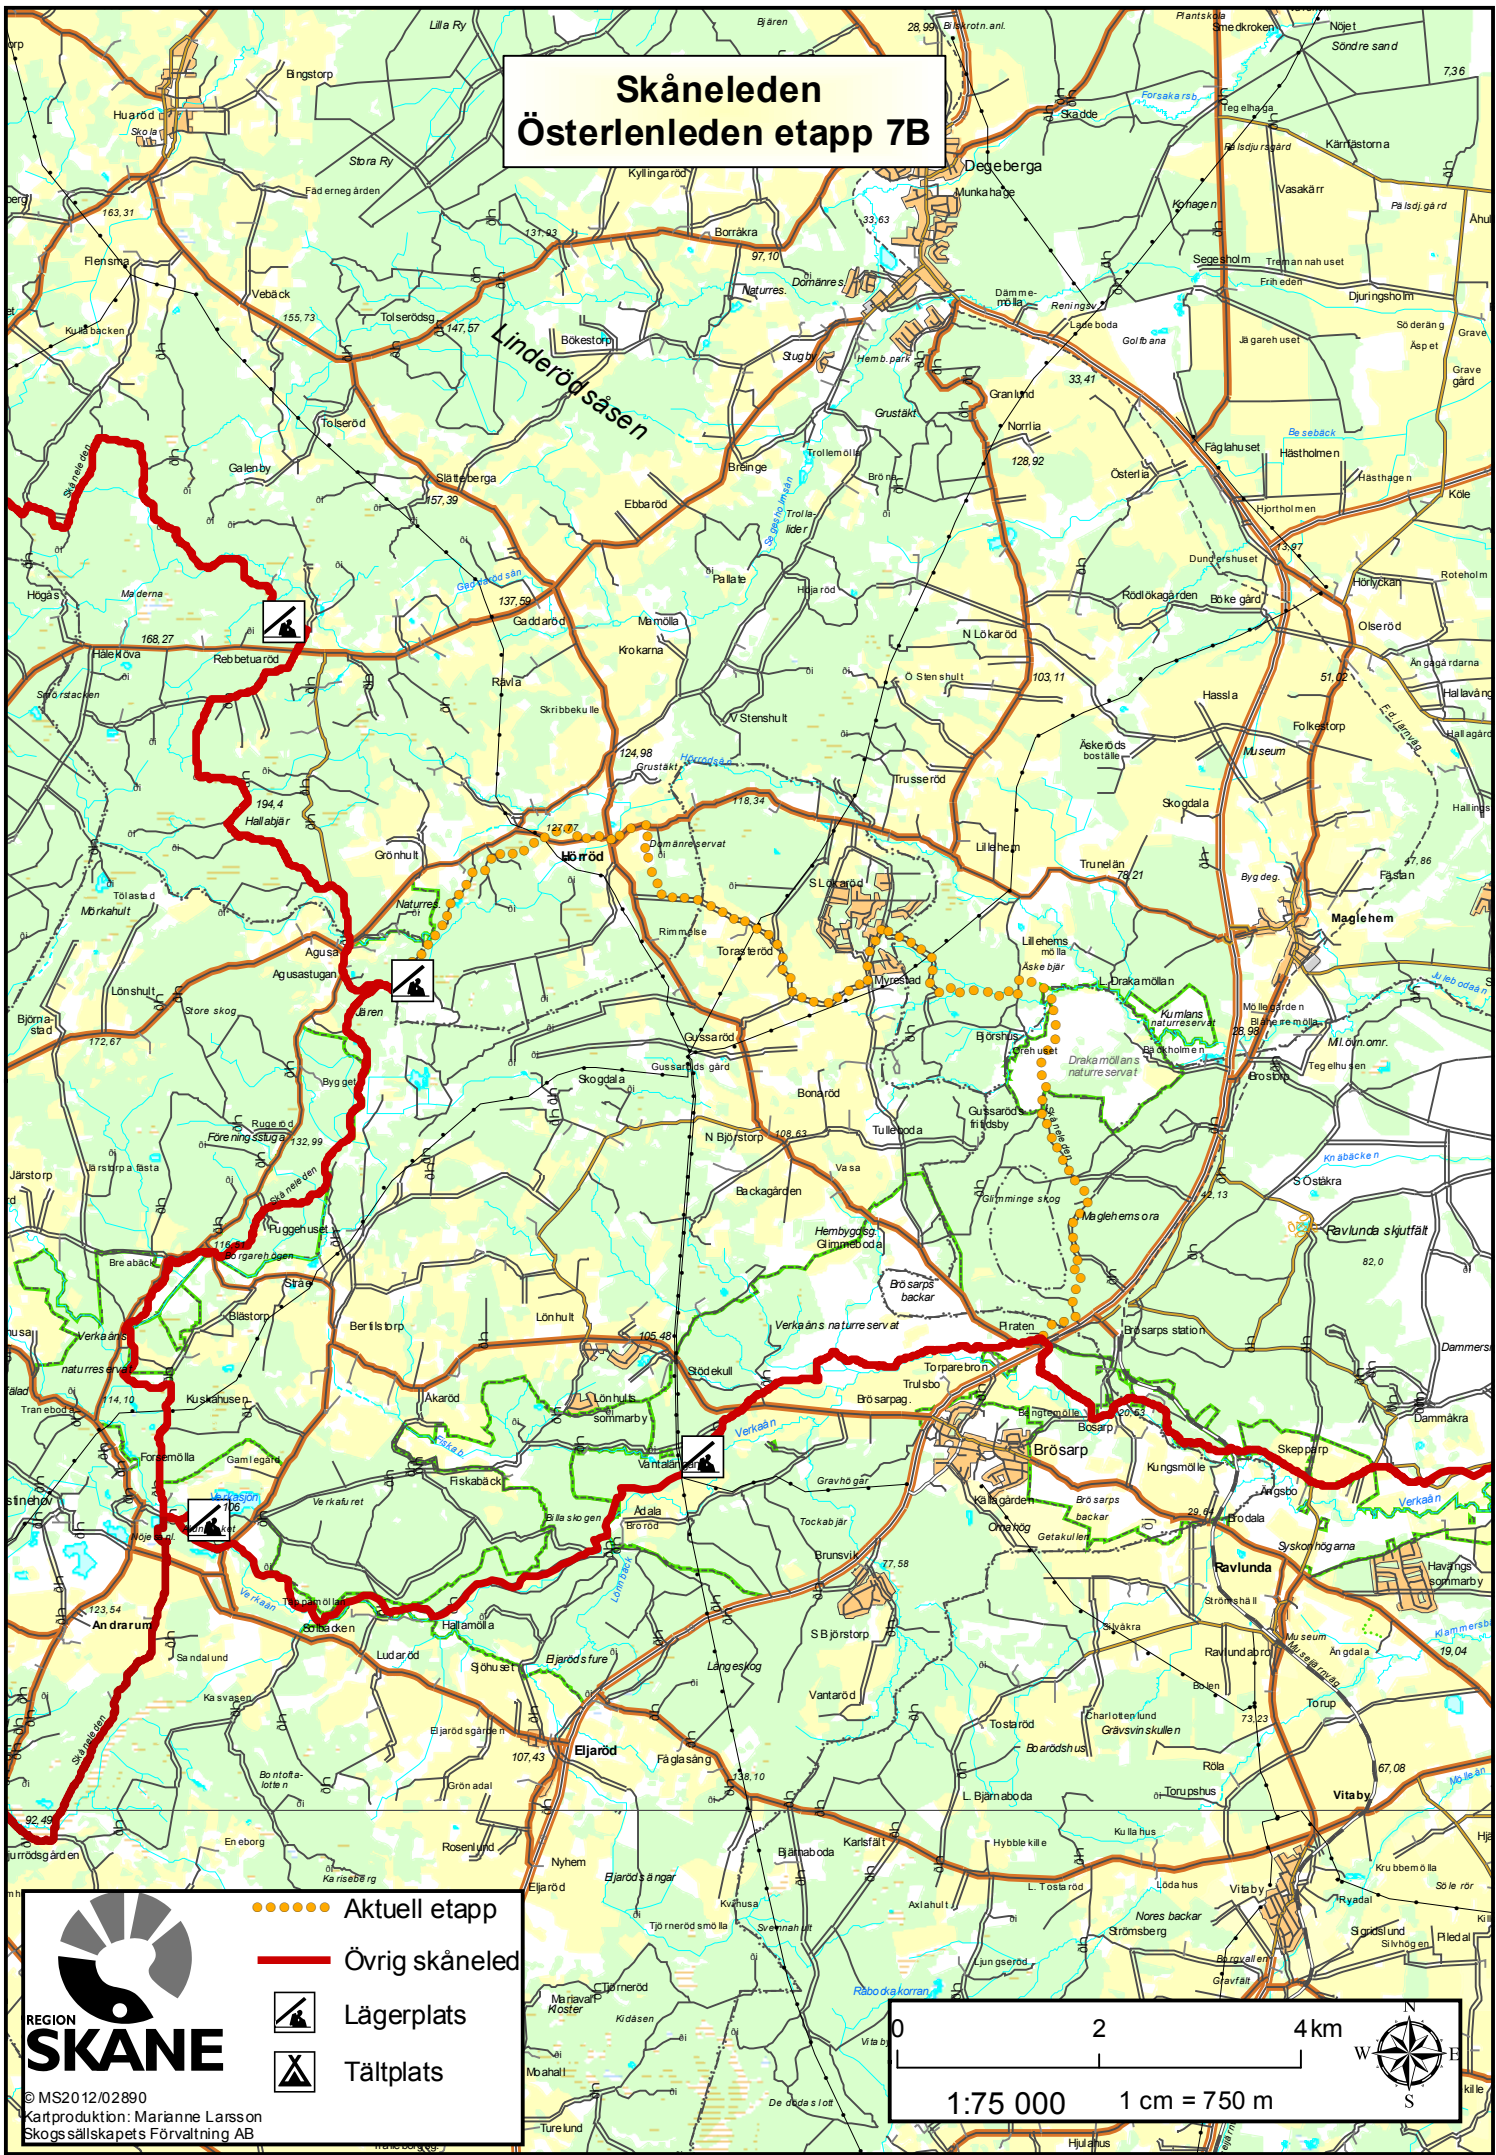

# Skåneleden Österleden etapp 7B

- Aktuell etapp
- Övrig skåneled
- Lagerplats
- Tältplats

© MS2012/02890  
 Kartproduktion: Marianne Larsson  
 Skogsällskapet's Förvaltning AB