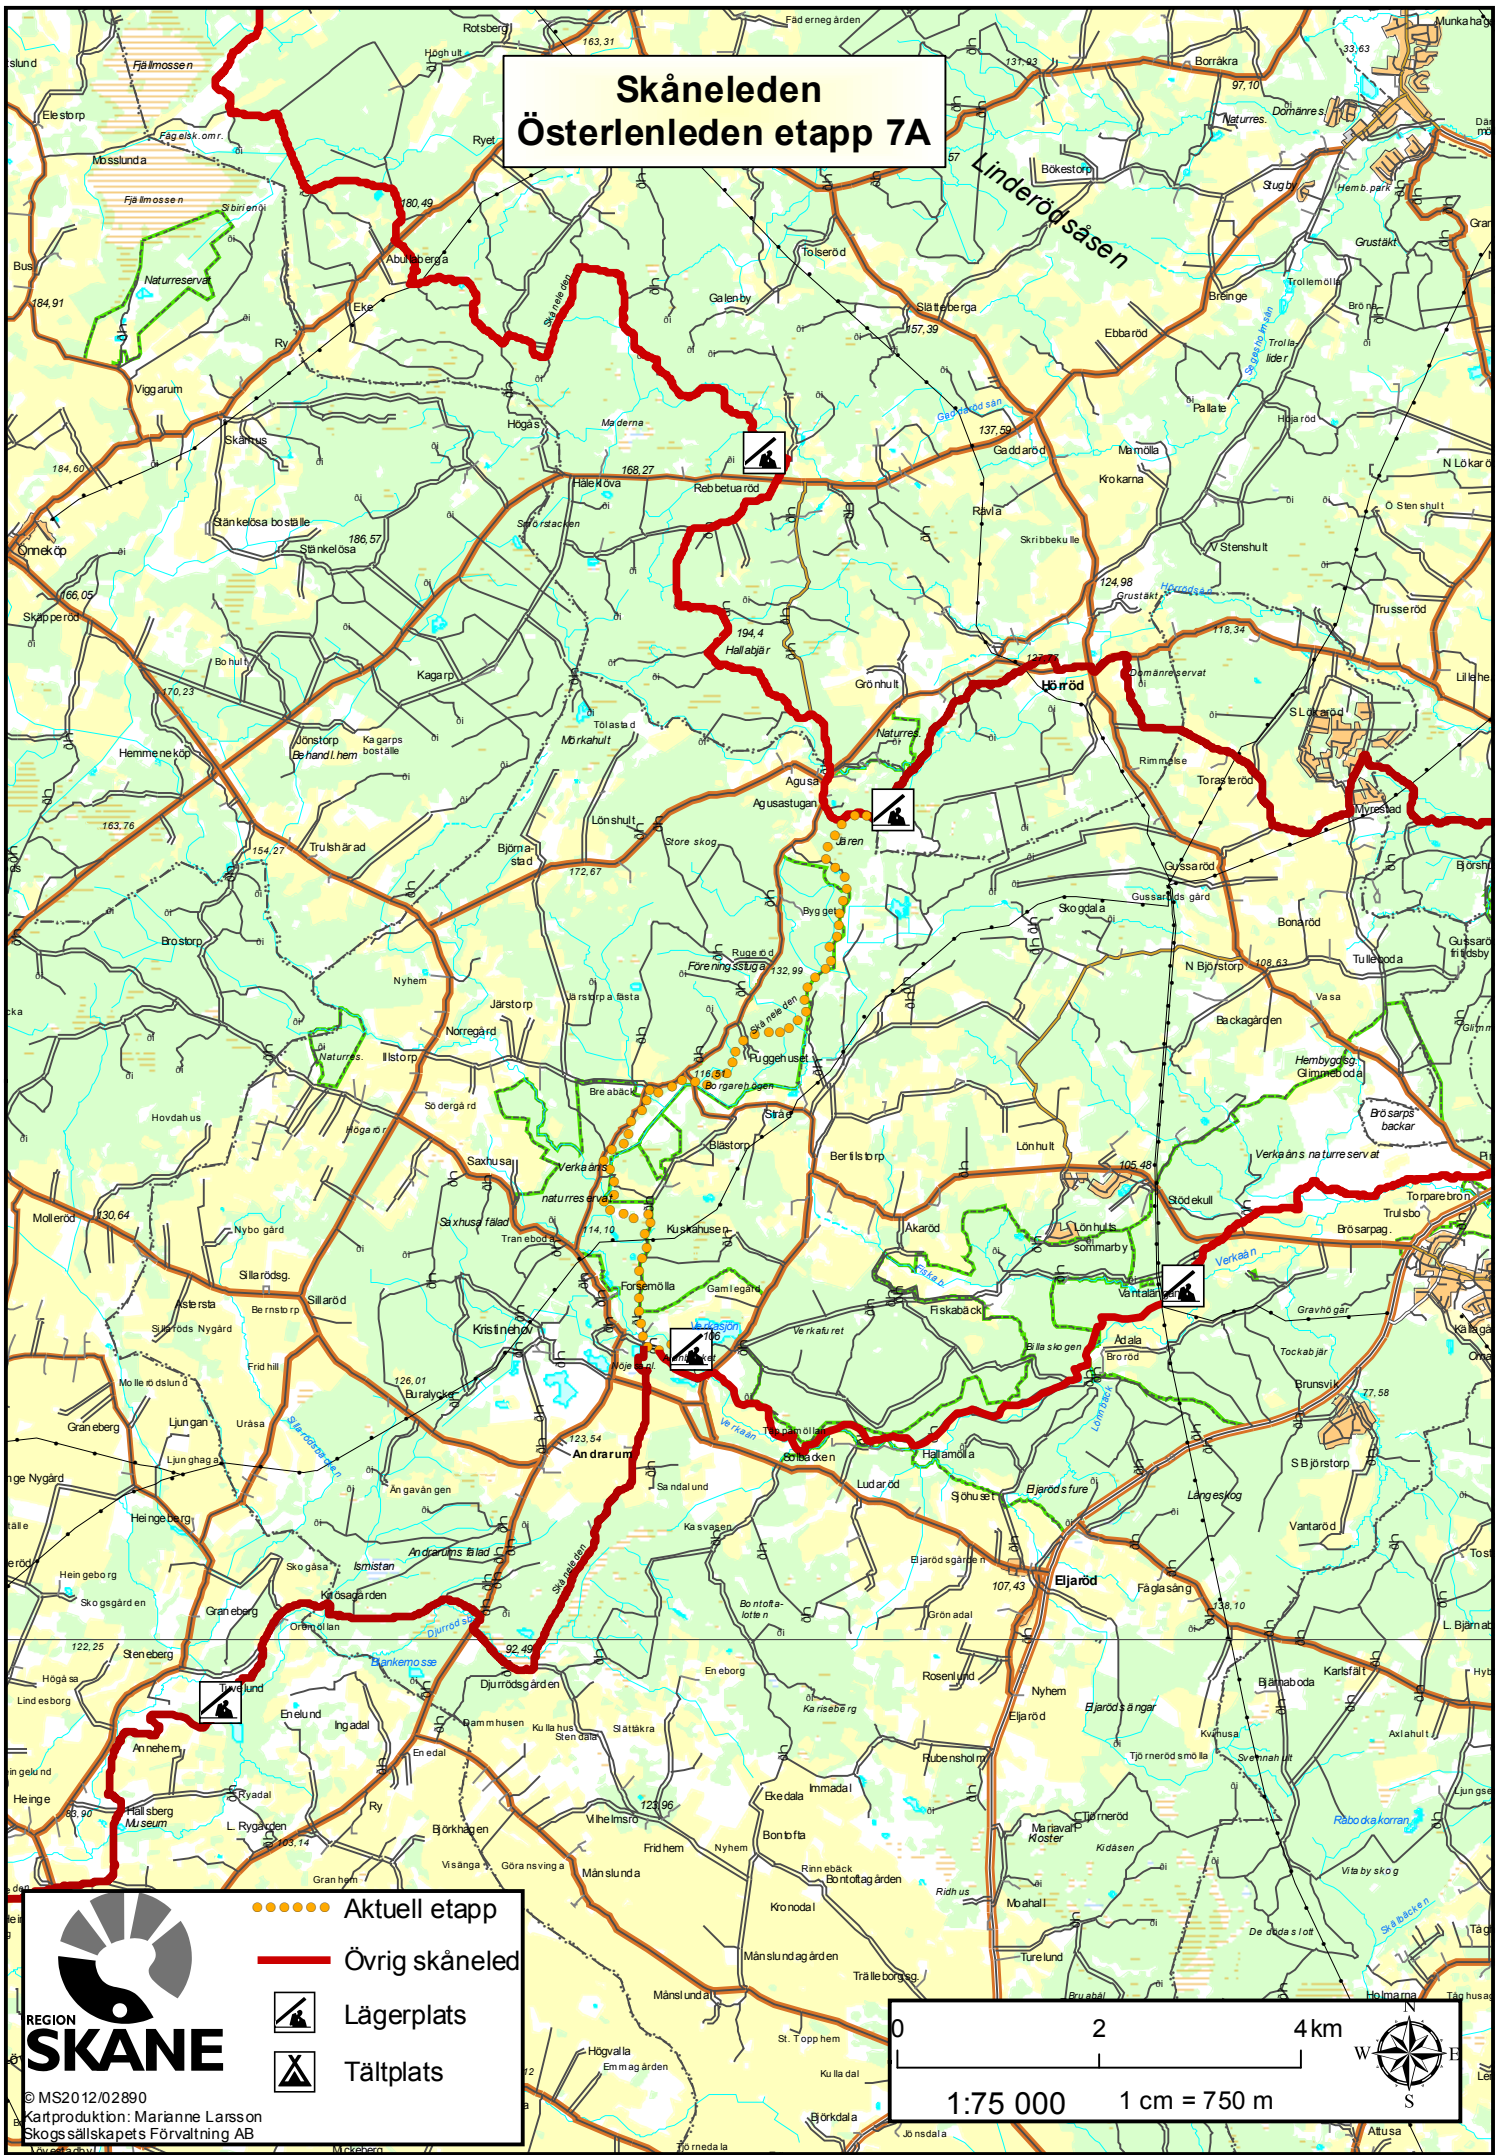

# Skåneleden Österleden etapp 7A

- Aktuell etapp
- Övrig skåneled
-  Lägerplats
-  Tältplats

© MS2012/02890  
 Kartproduktion: Marianne Larsson  
 Skogsällskapet Förvaltning AB