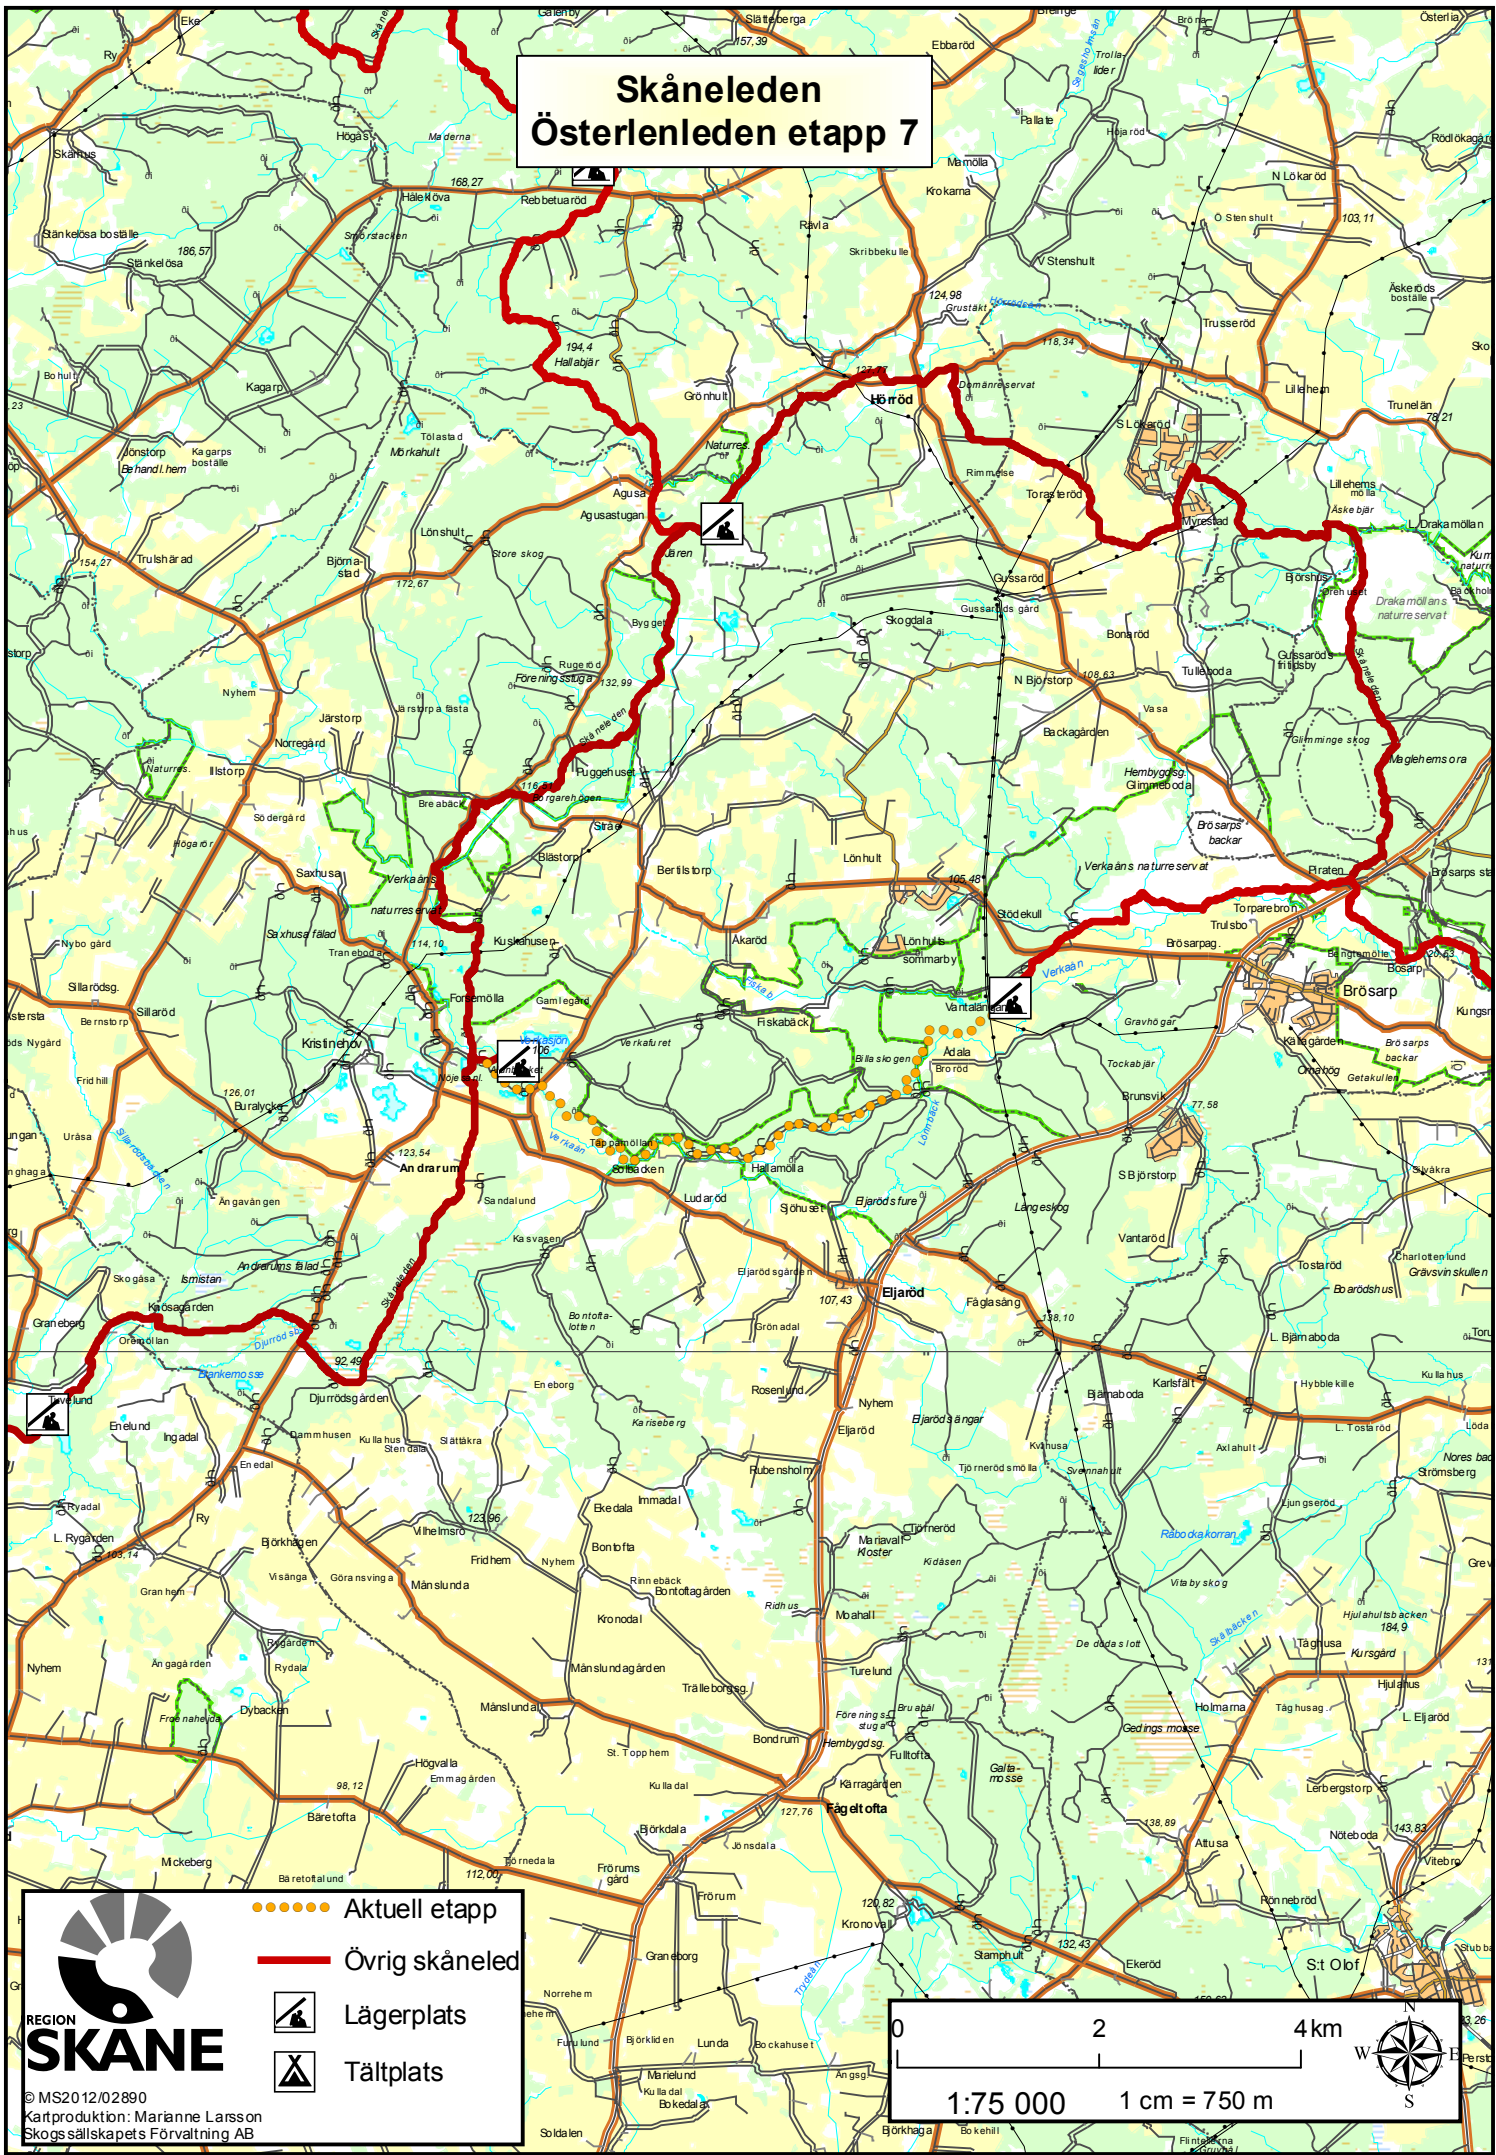

# Skåneleden Österlenleden etapp 7

- Aktuell etapp
- Övrig skåneled
-  Lagerplats
-  Tältplats

© MS2012/02890  
Kartproduktion: Marianne Larsson  
Skogsällskapet's Förvaltning AB