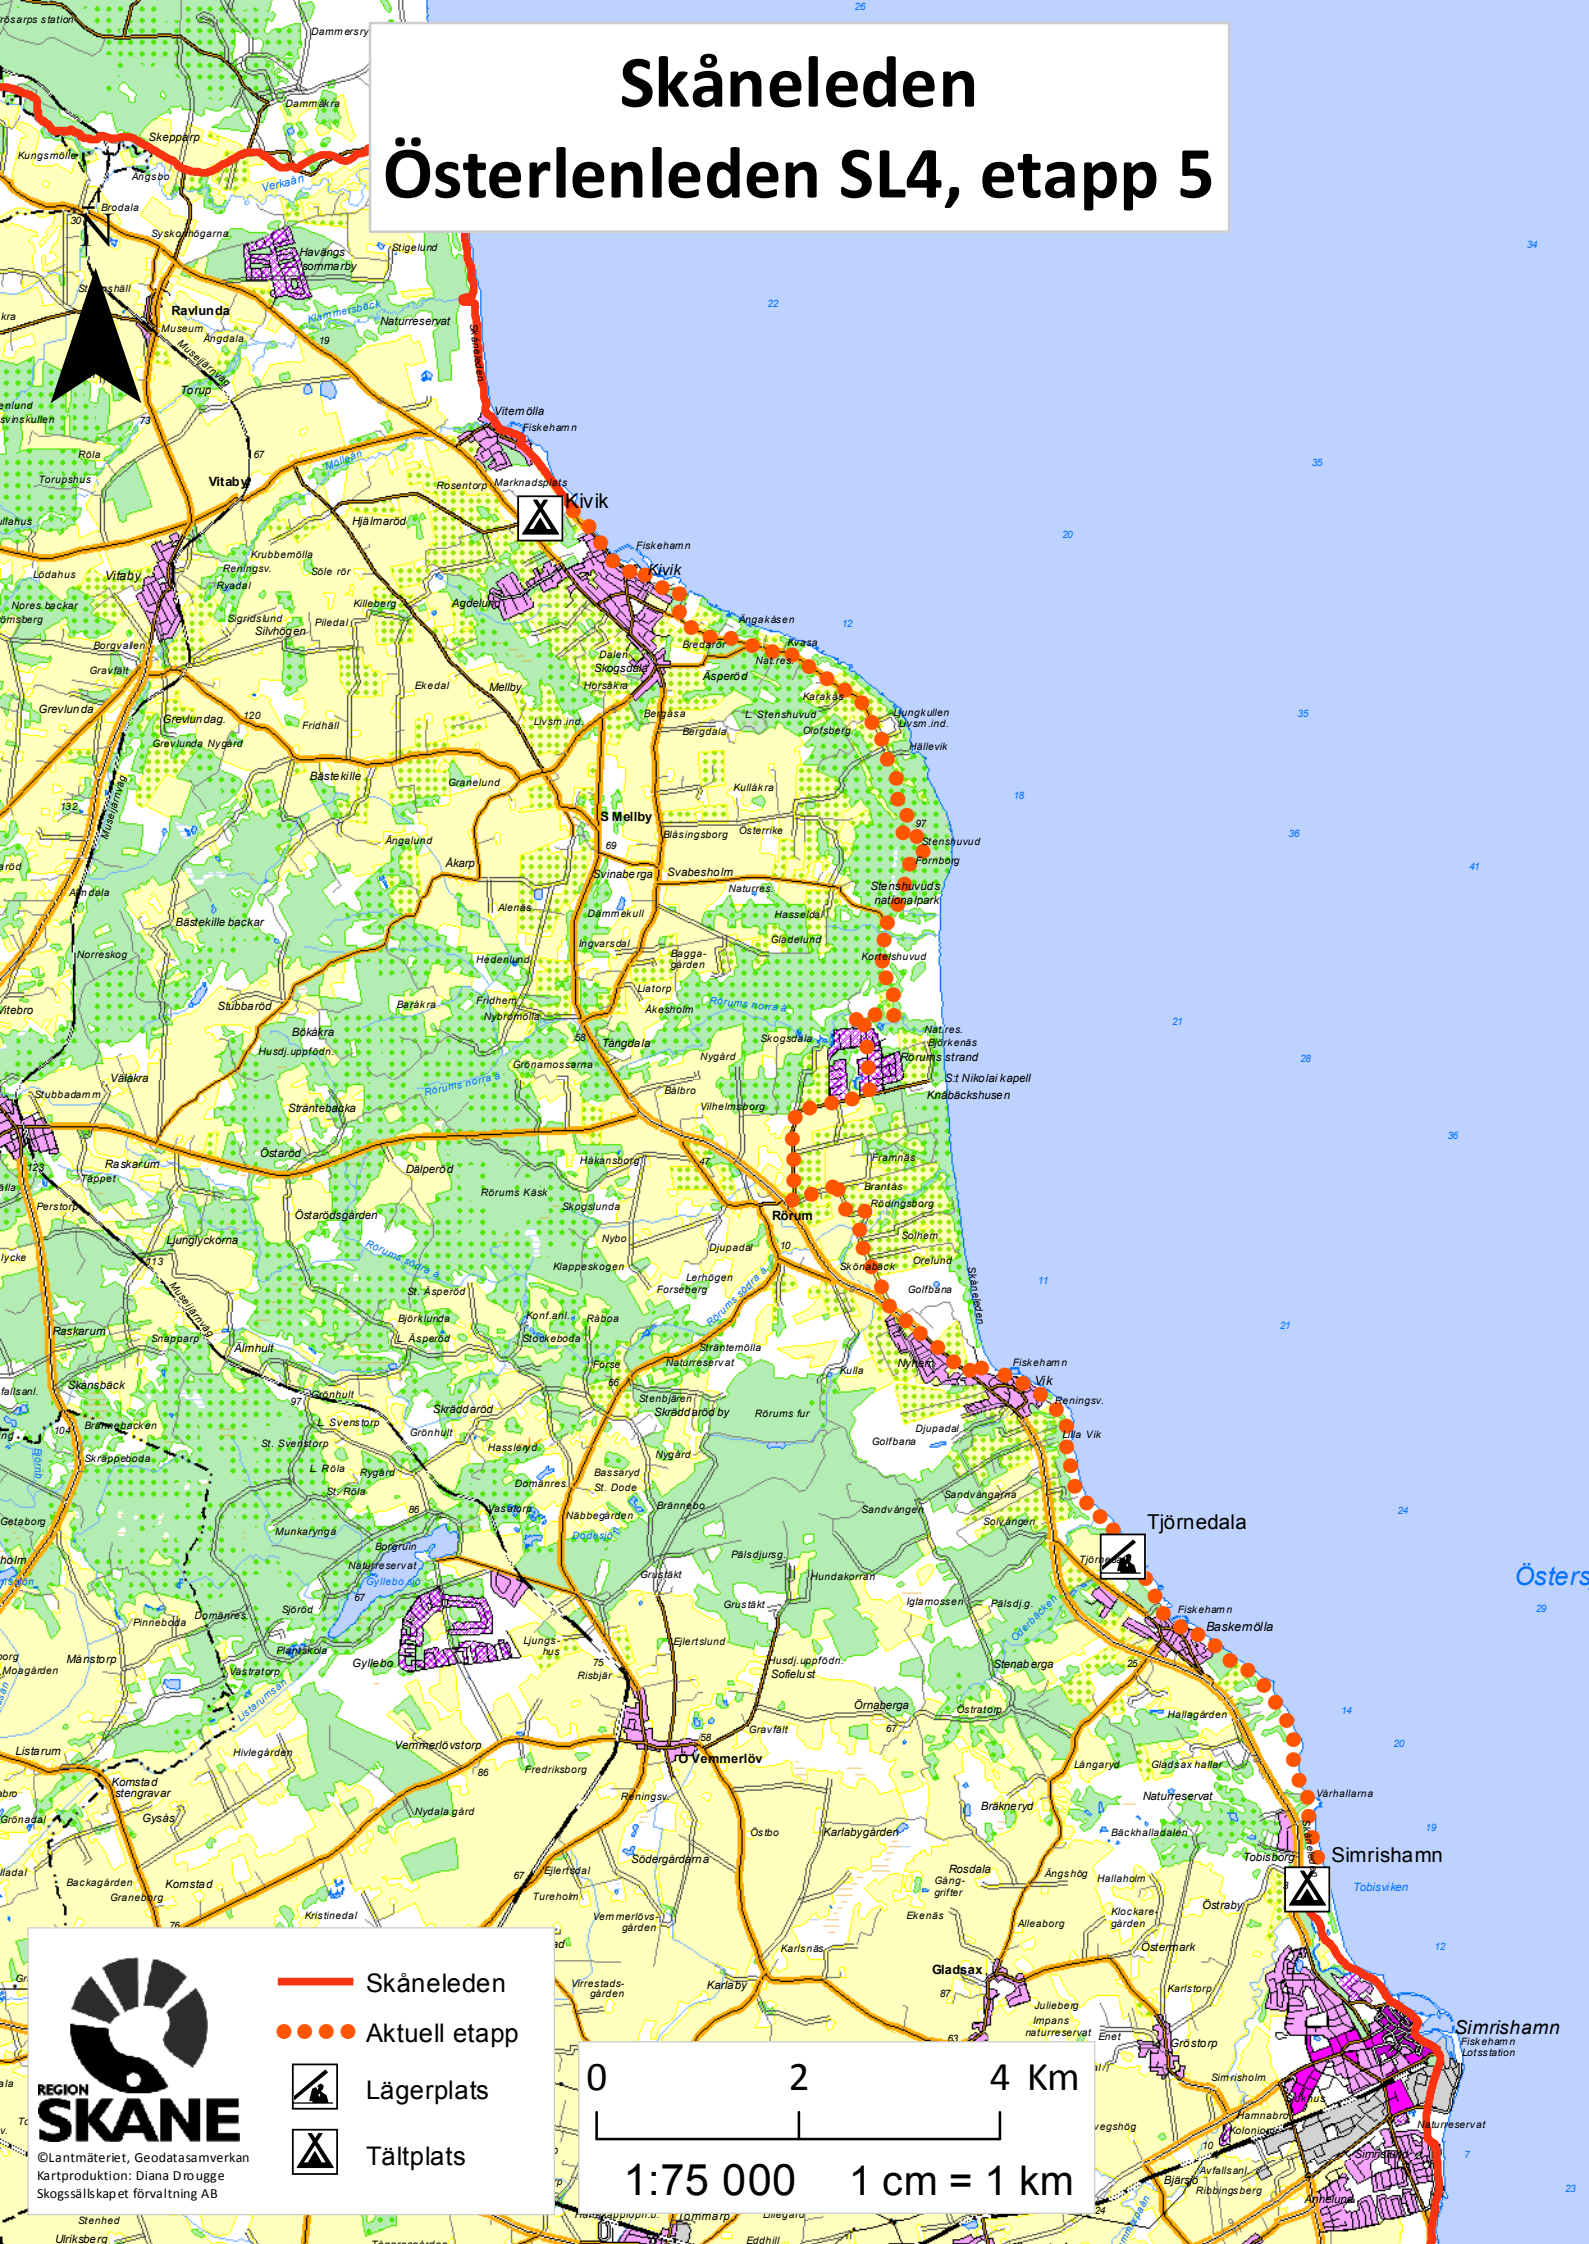

Skåneleden

Österlenleden SL4, etapp 5

- Skåneleden
- Aktuell etapp
- Lagerplats
- Tältplats

0 2 4 Km

1:75 000 1 cm = 1 km

©Lantmäteriet, Geodatasamverkan
 Kartproduktion: Diana Drougge
 Skogssällskapet förvaltning AB