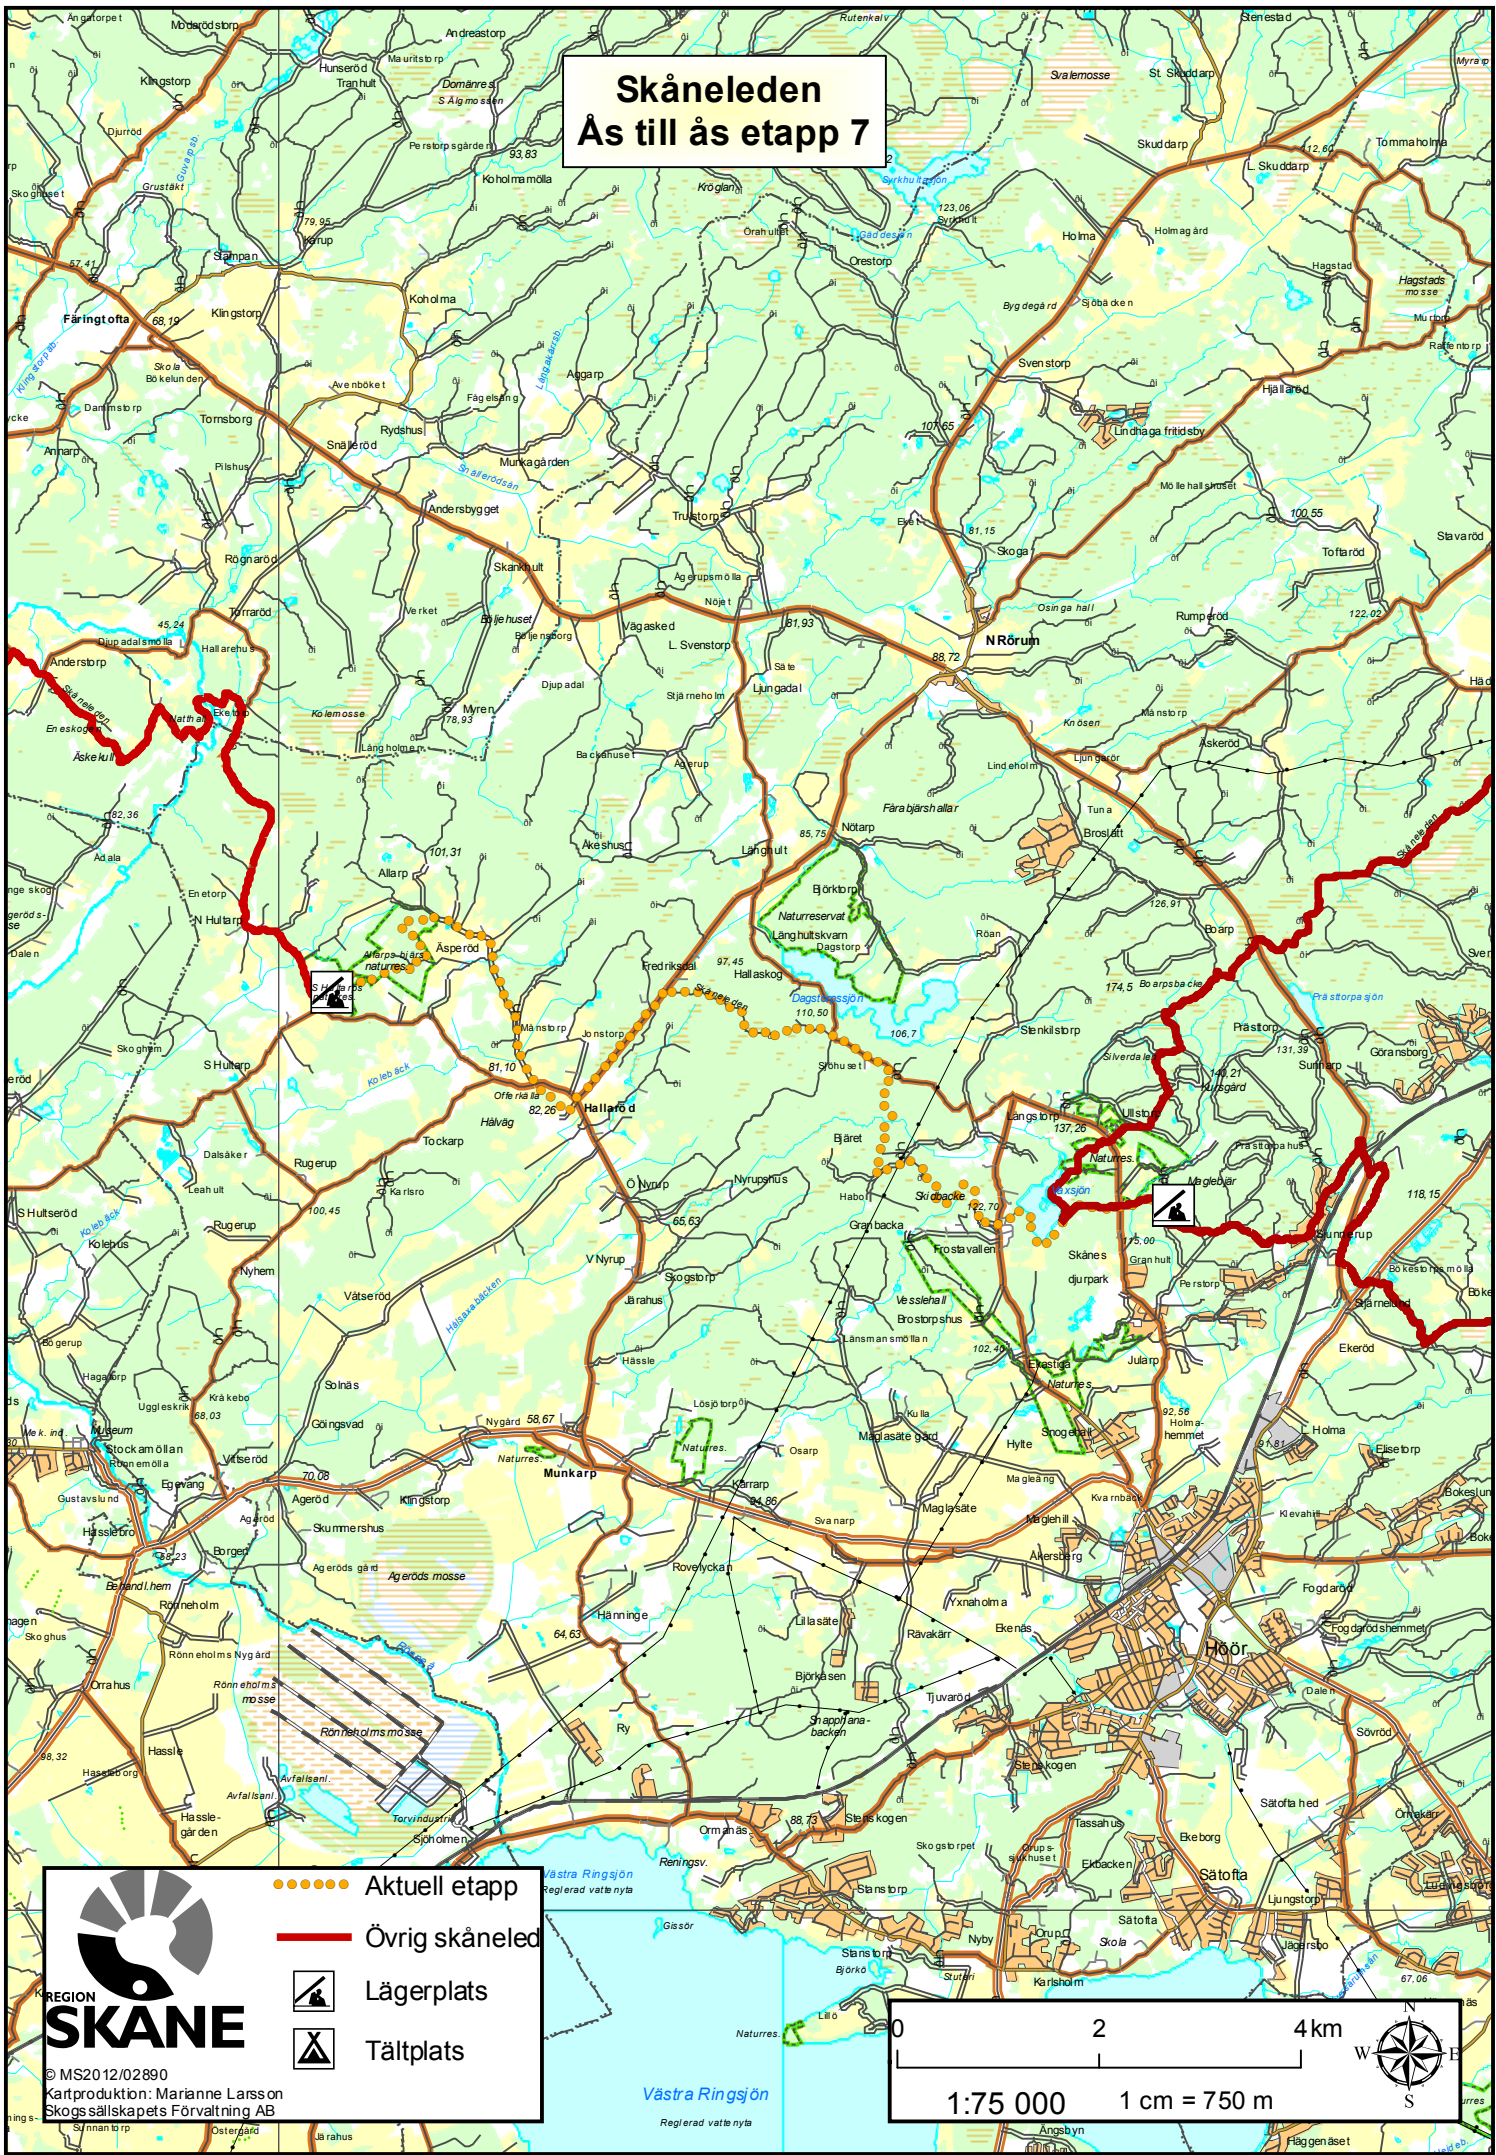

# Skåneleden Ås till ås etapp 7

- Aktuell etapp
- Övrig skåneleden
-  Lägerplats
-  Tältplats

© MS2012/02890  
Kartproduktion: Marianne Larsson  
Skogs sällskapets Förvaltning AB

0 2 4 km

1:75 000 1 cm = 750 m