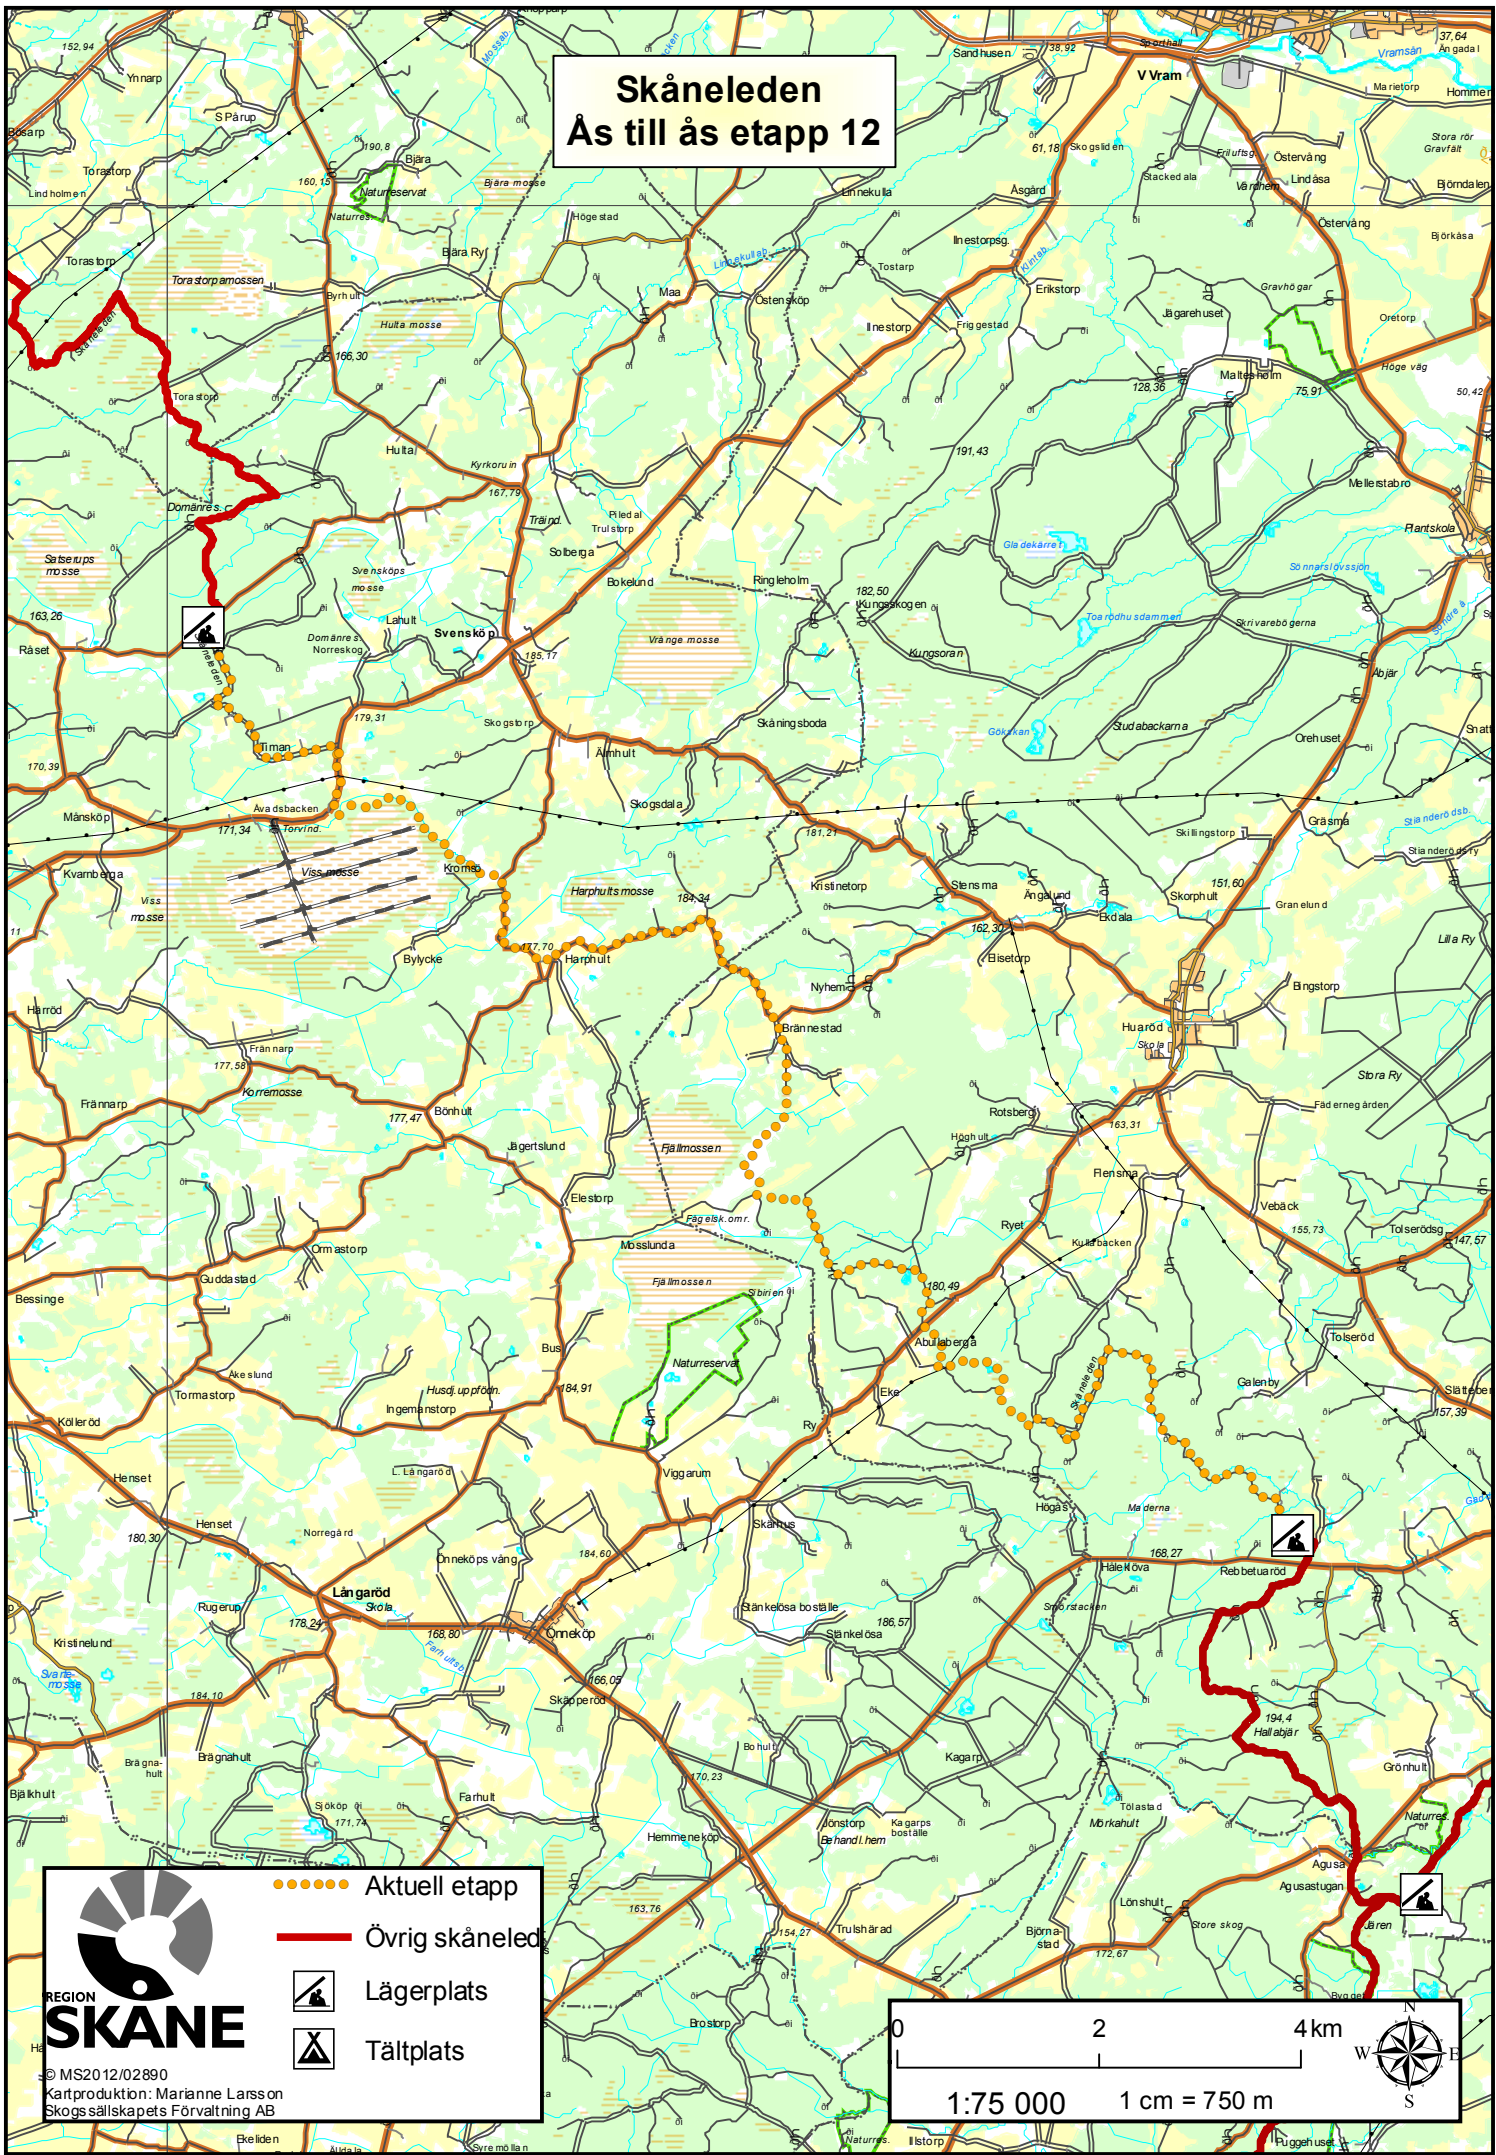

Skåneleden Ås till ås etapp 12

REGION
SKÅNE

© MS2012/02890
Kartproduktion: Marianne Larsson
Skogs sällskapets Förvaltning AB

- Aktuell etapp
- Övrig skåneled
- Lägerplats
- Tältplats

0 2 4 km

1:75 000 1 cm = 750 m