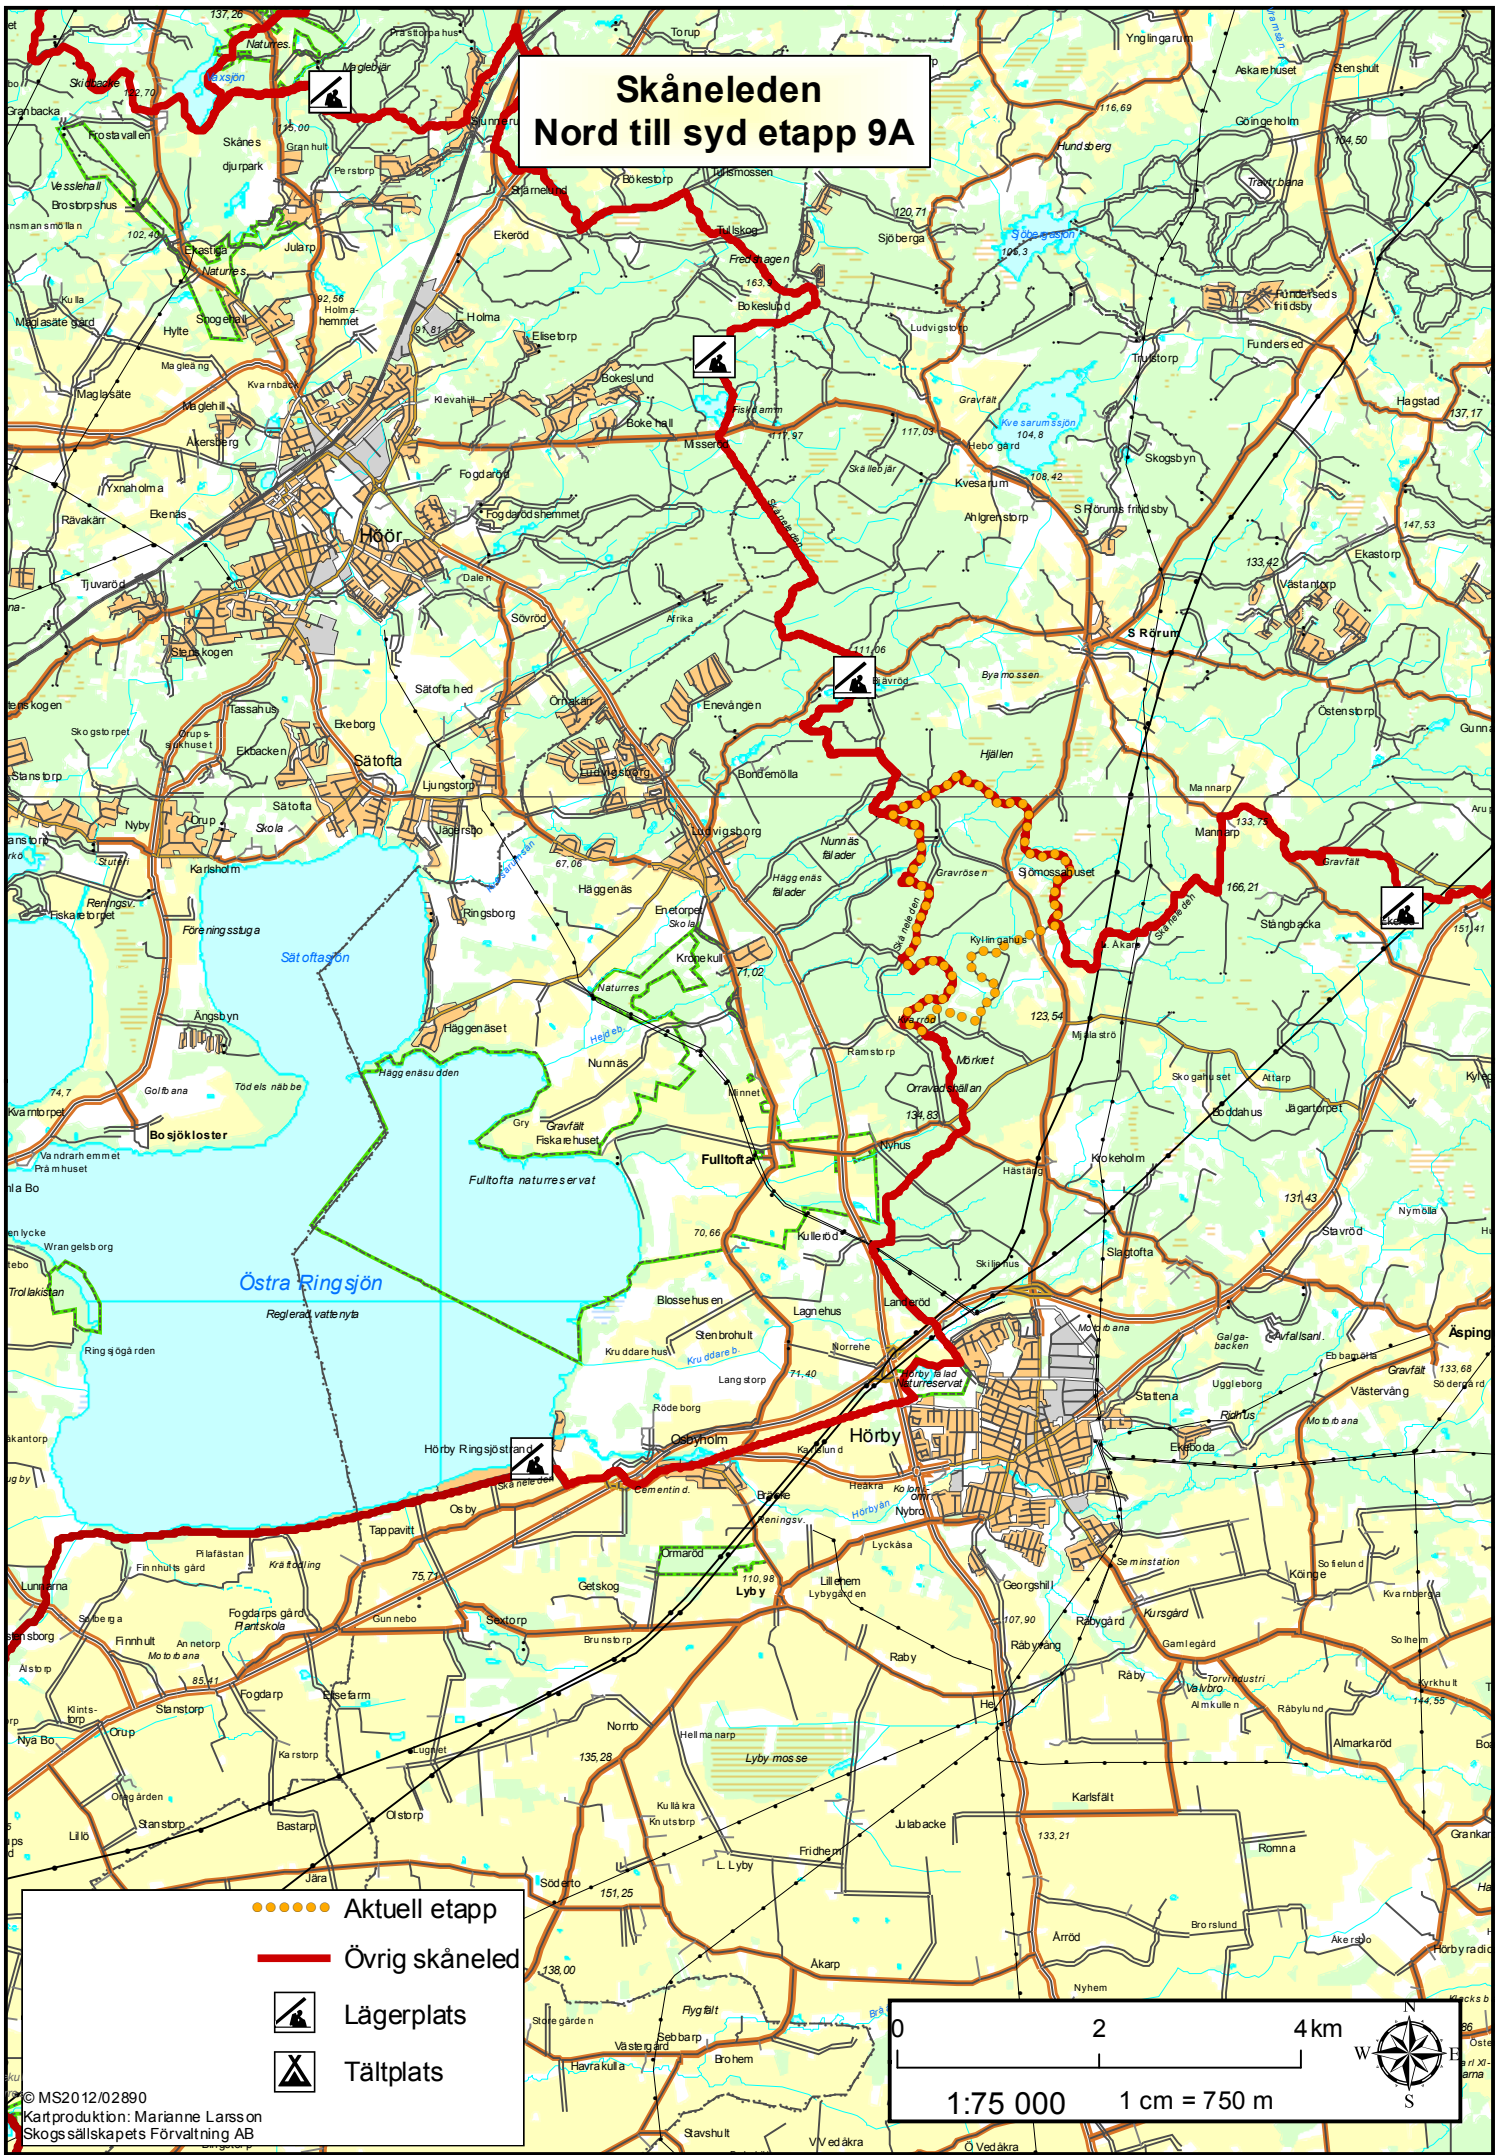

Skåneleden Nord till syd etapp 9A

- Aktuell etapp
- Övrig skåneled
-  Lägerplats
-  Tältplats