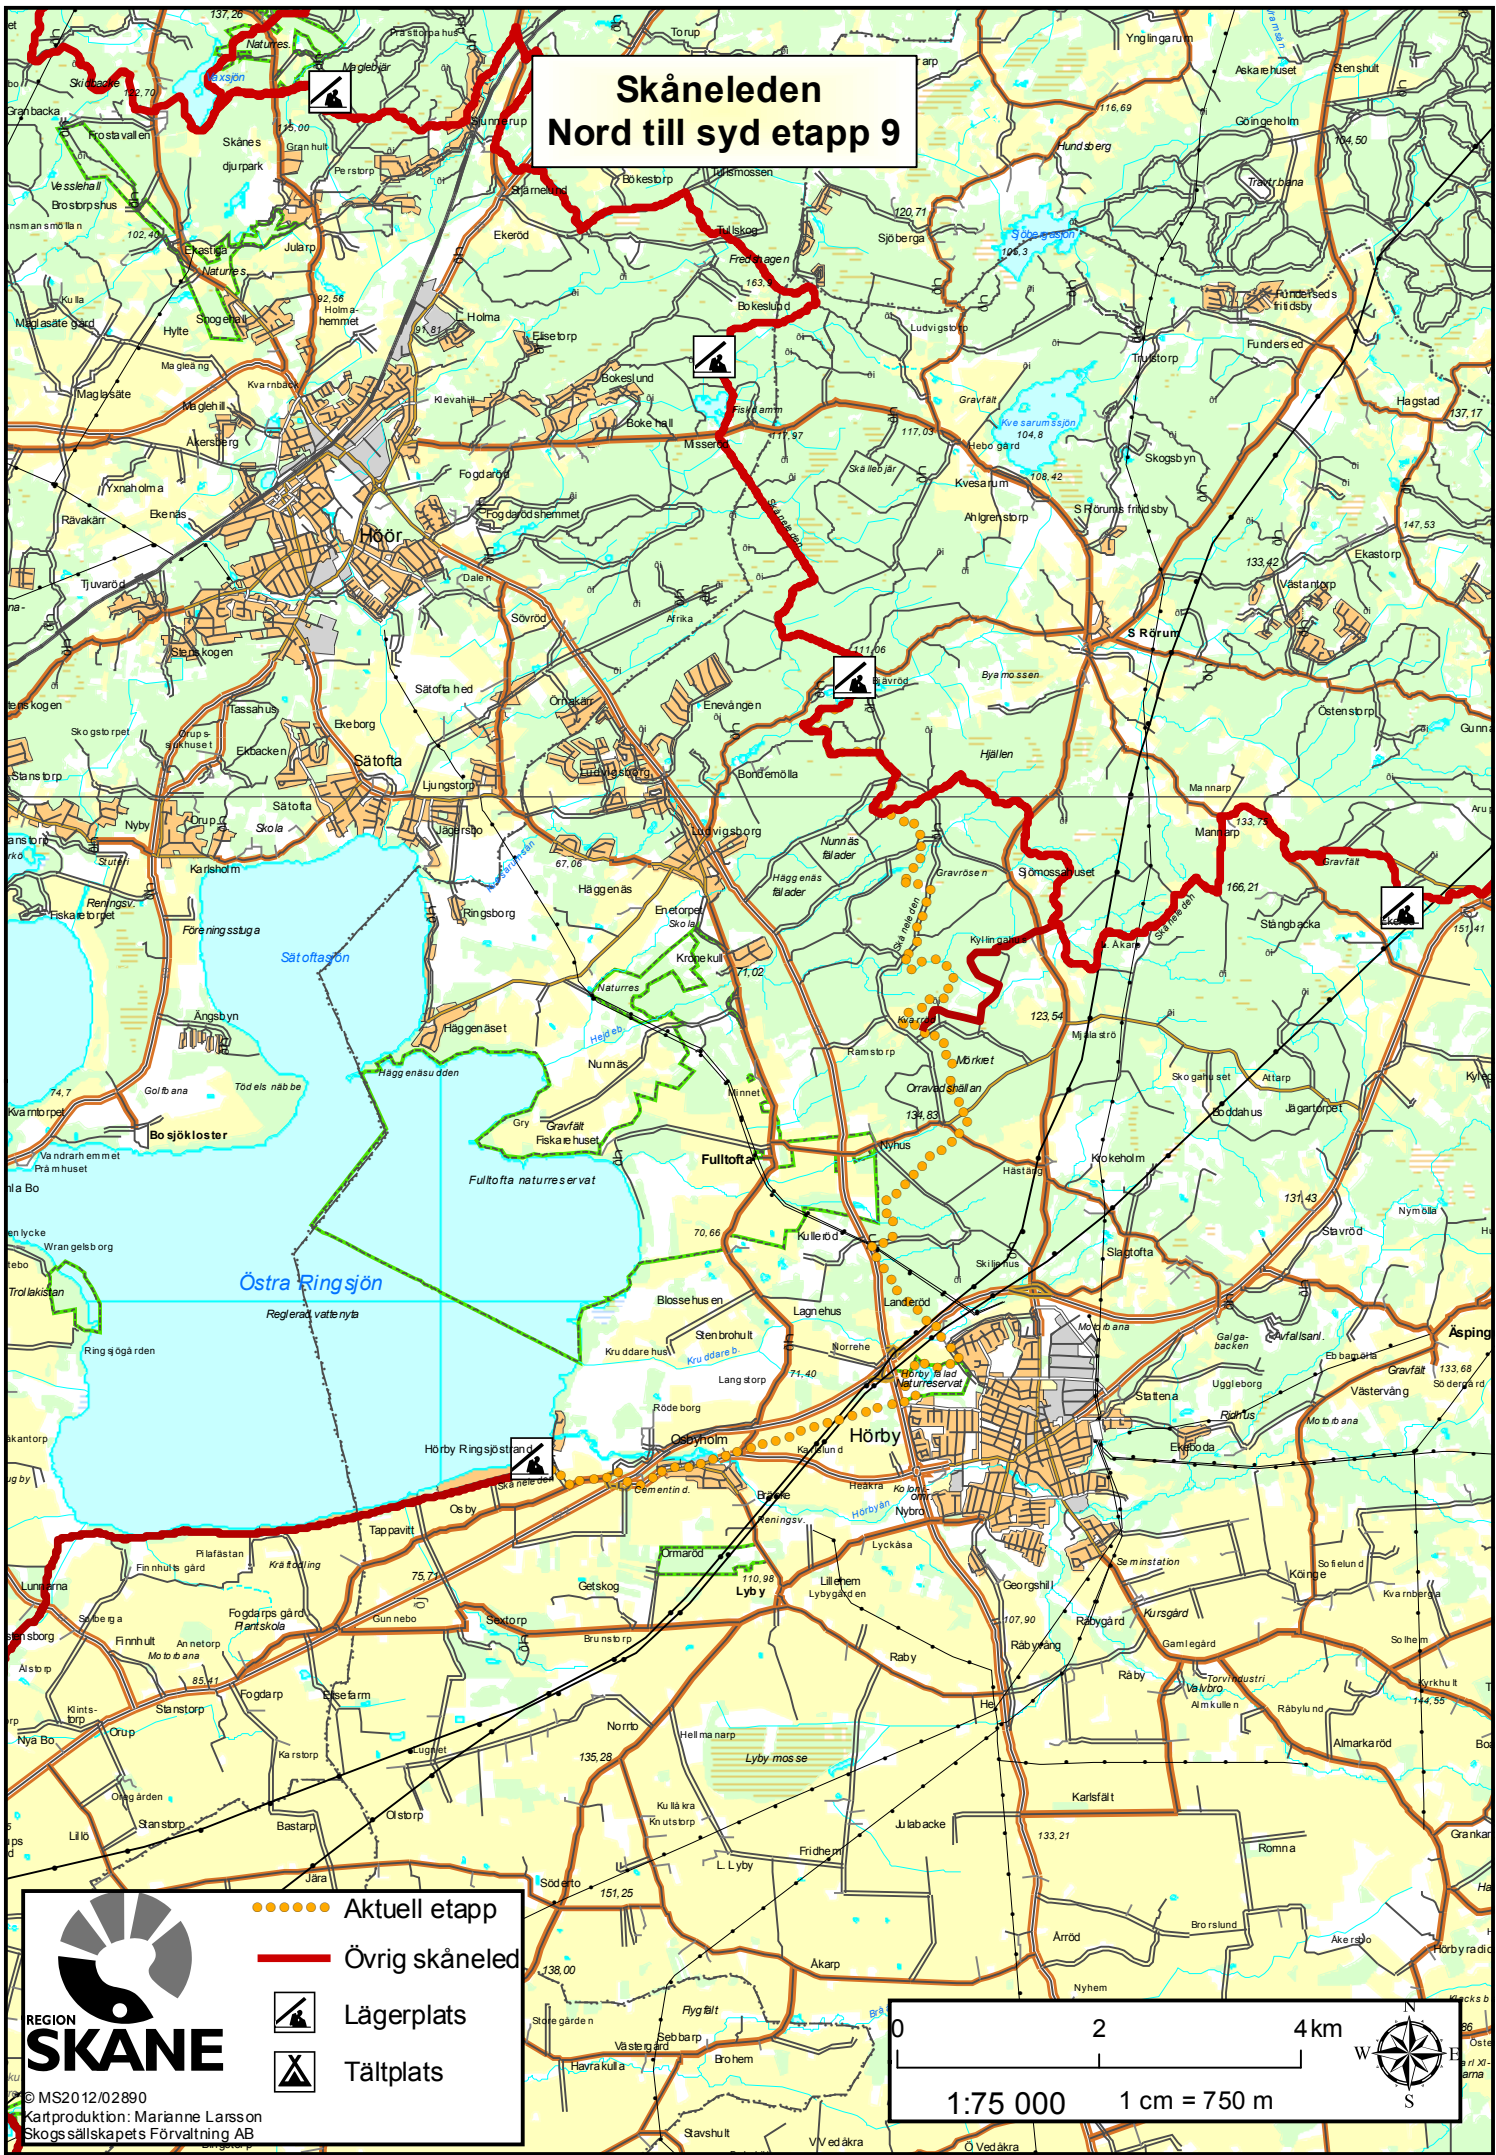

Skåneleden Nord till syd etapp 9

REGION
SKÅNE

●●●●● Aktuell etapp

— Övrig skåneled

Lägerplats

Tältplats

© MS2012/02890
Kartproduktion: Marianne Larsson
Skogsällskapet's Förvaltning AB

0 2 4 km

1:75 000 1 cm = 750 m