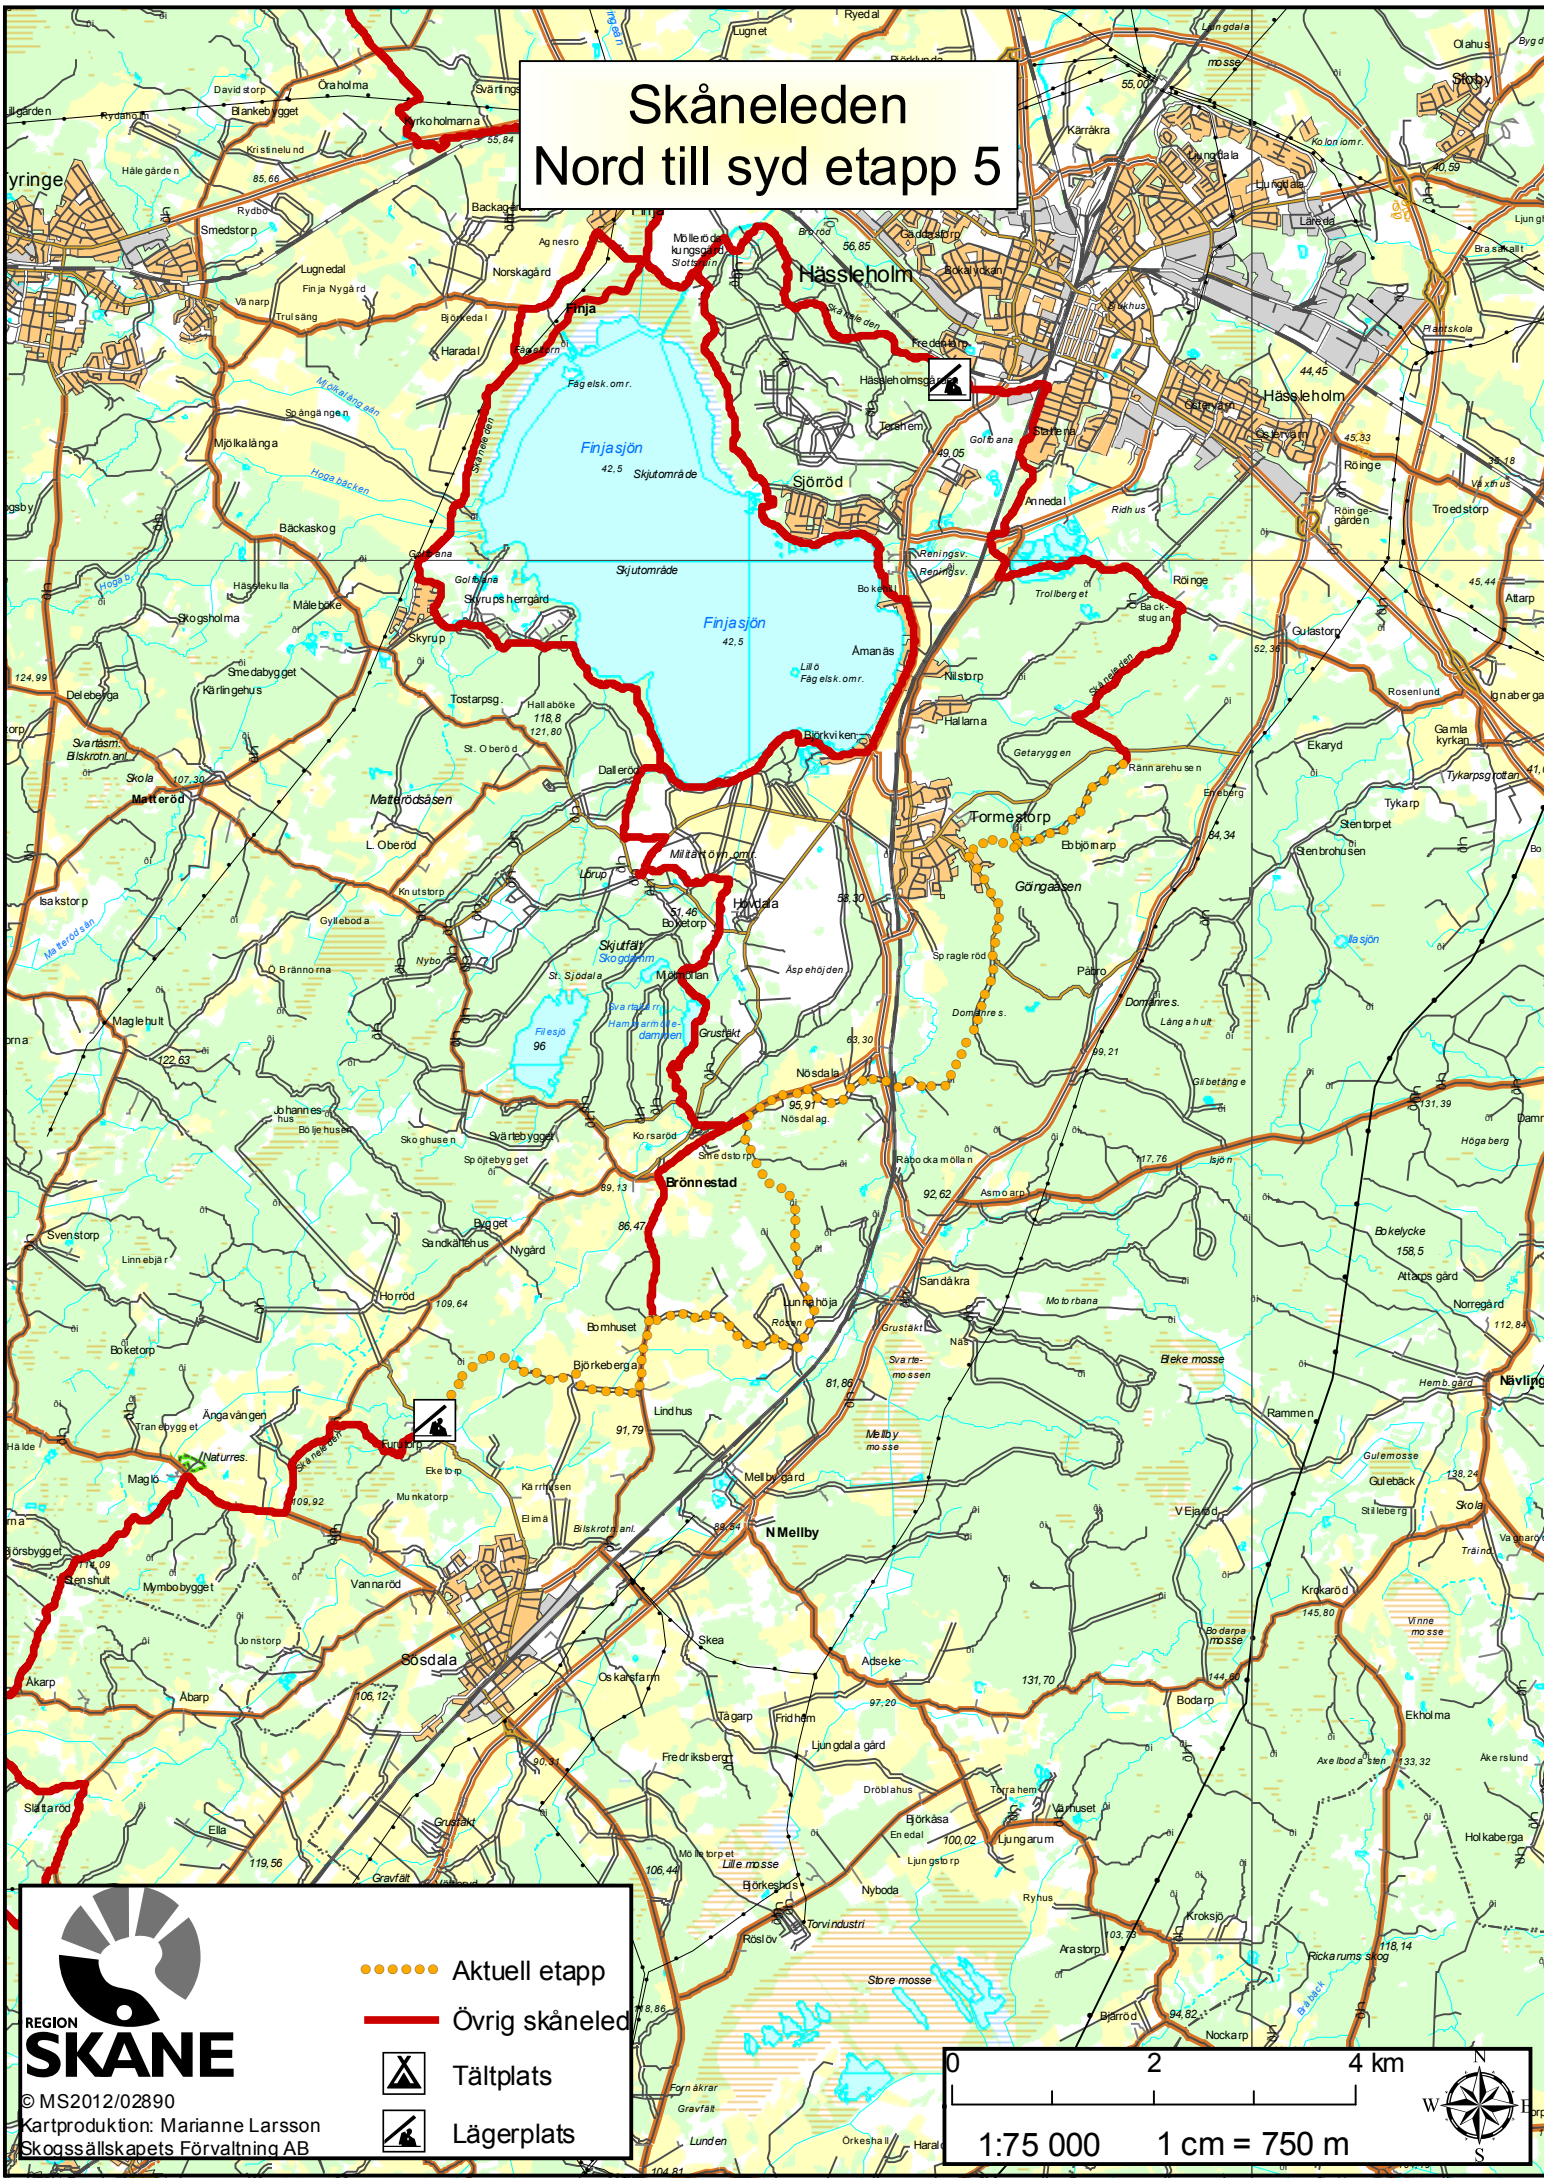

Skåneleden Nord till syd etapp 5

© MS2012/02890
Kartproduktion: Marianne Larsson
Skånska Skånska Förläggning AB

- Aktuell etapp
- Övrig skåneled
-  Tältplats
-  Lägerplats