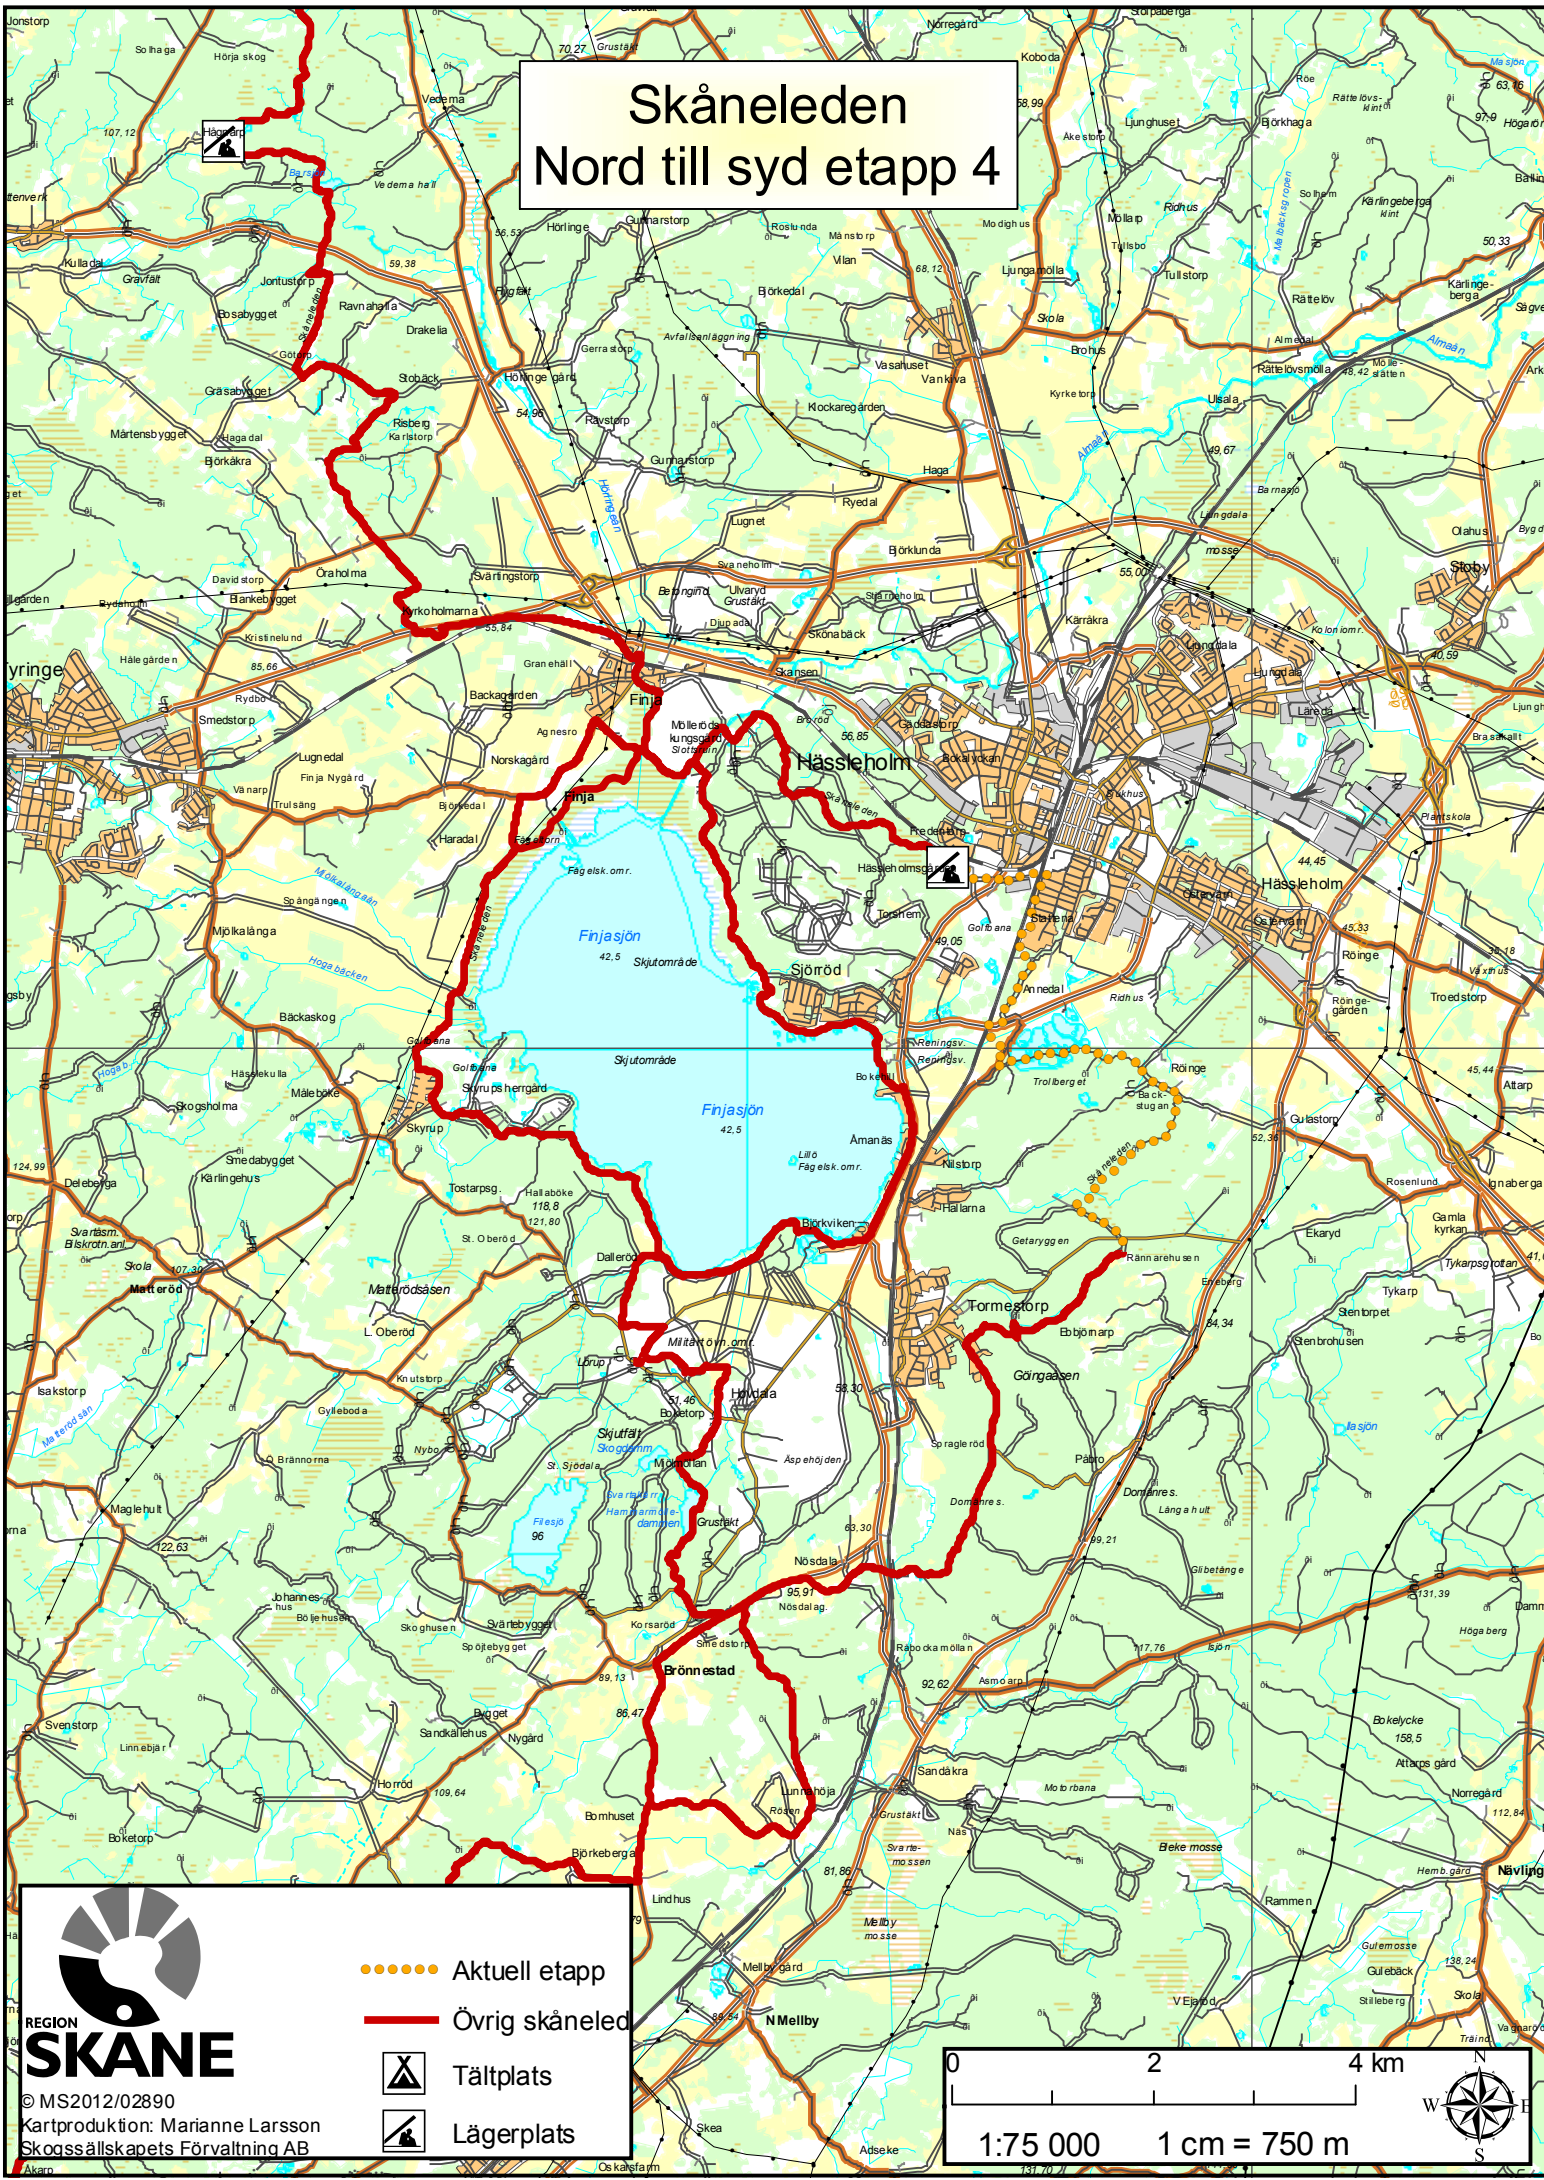

Skåneleden Nord till syd etapp 4

© MS2012/02890
Kartproduktion: Marianne Larsson
Skånska Skånska Förlaget AB

- Aktuell etapp
- Övrig skåneled
- ▲ Tältplats
- Lagerplats