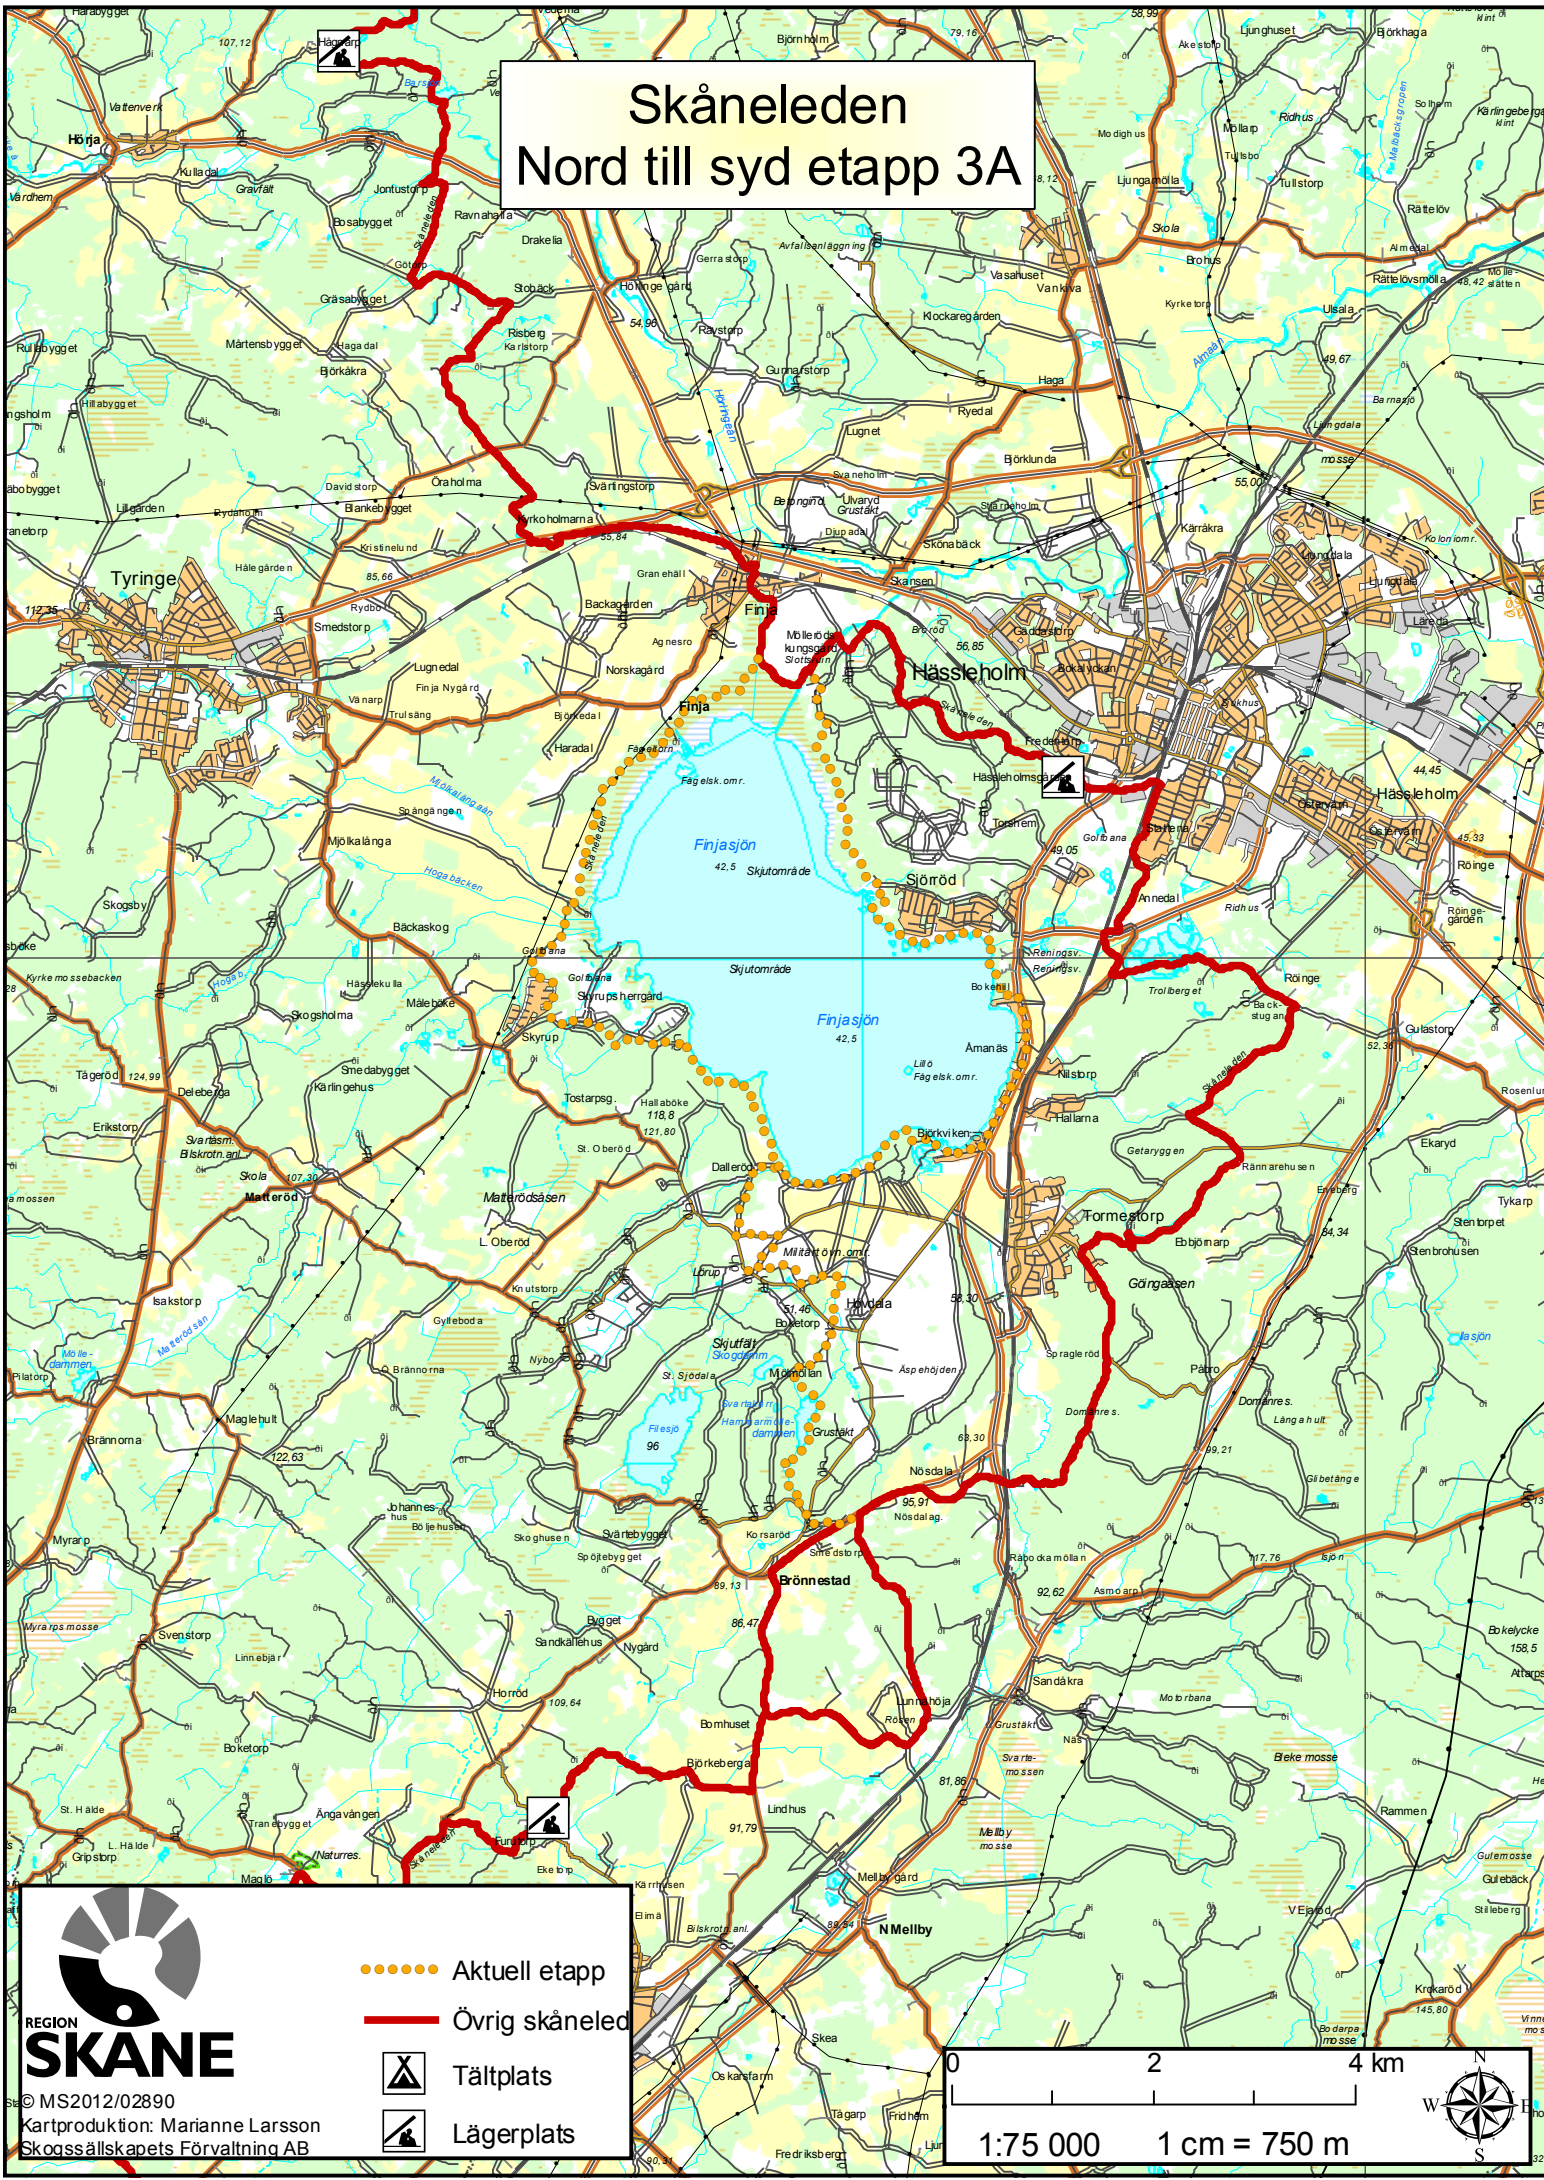

Skåneleden Nord till syd etapp 3A

- Aktuell etapp
- Övrig skåneled
- ▲ Tältplats
- ▲ Lägerplats

© MS2012/02890
Kartproduktion: Marianne Larsson
Skånska Skånska Förläggning AB