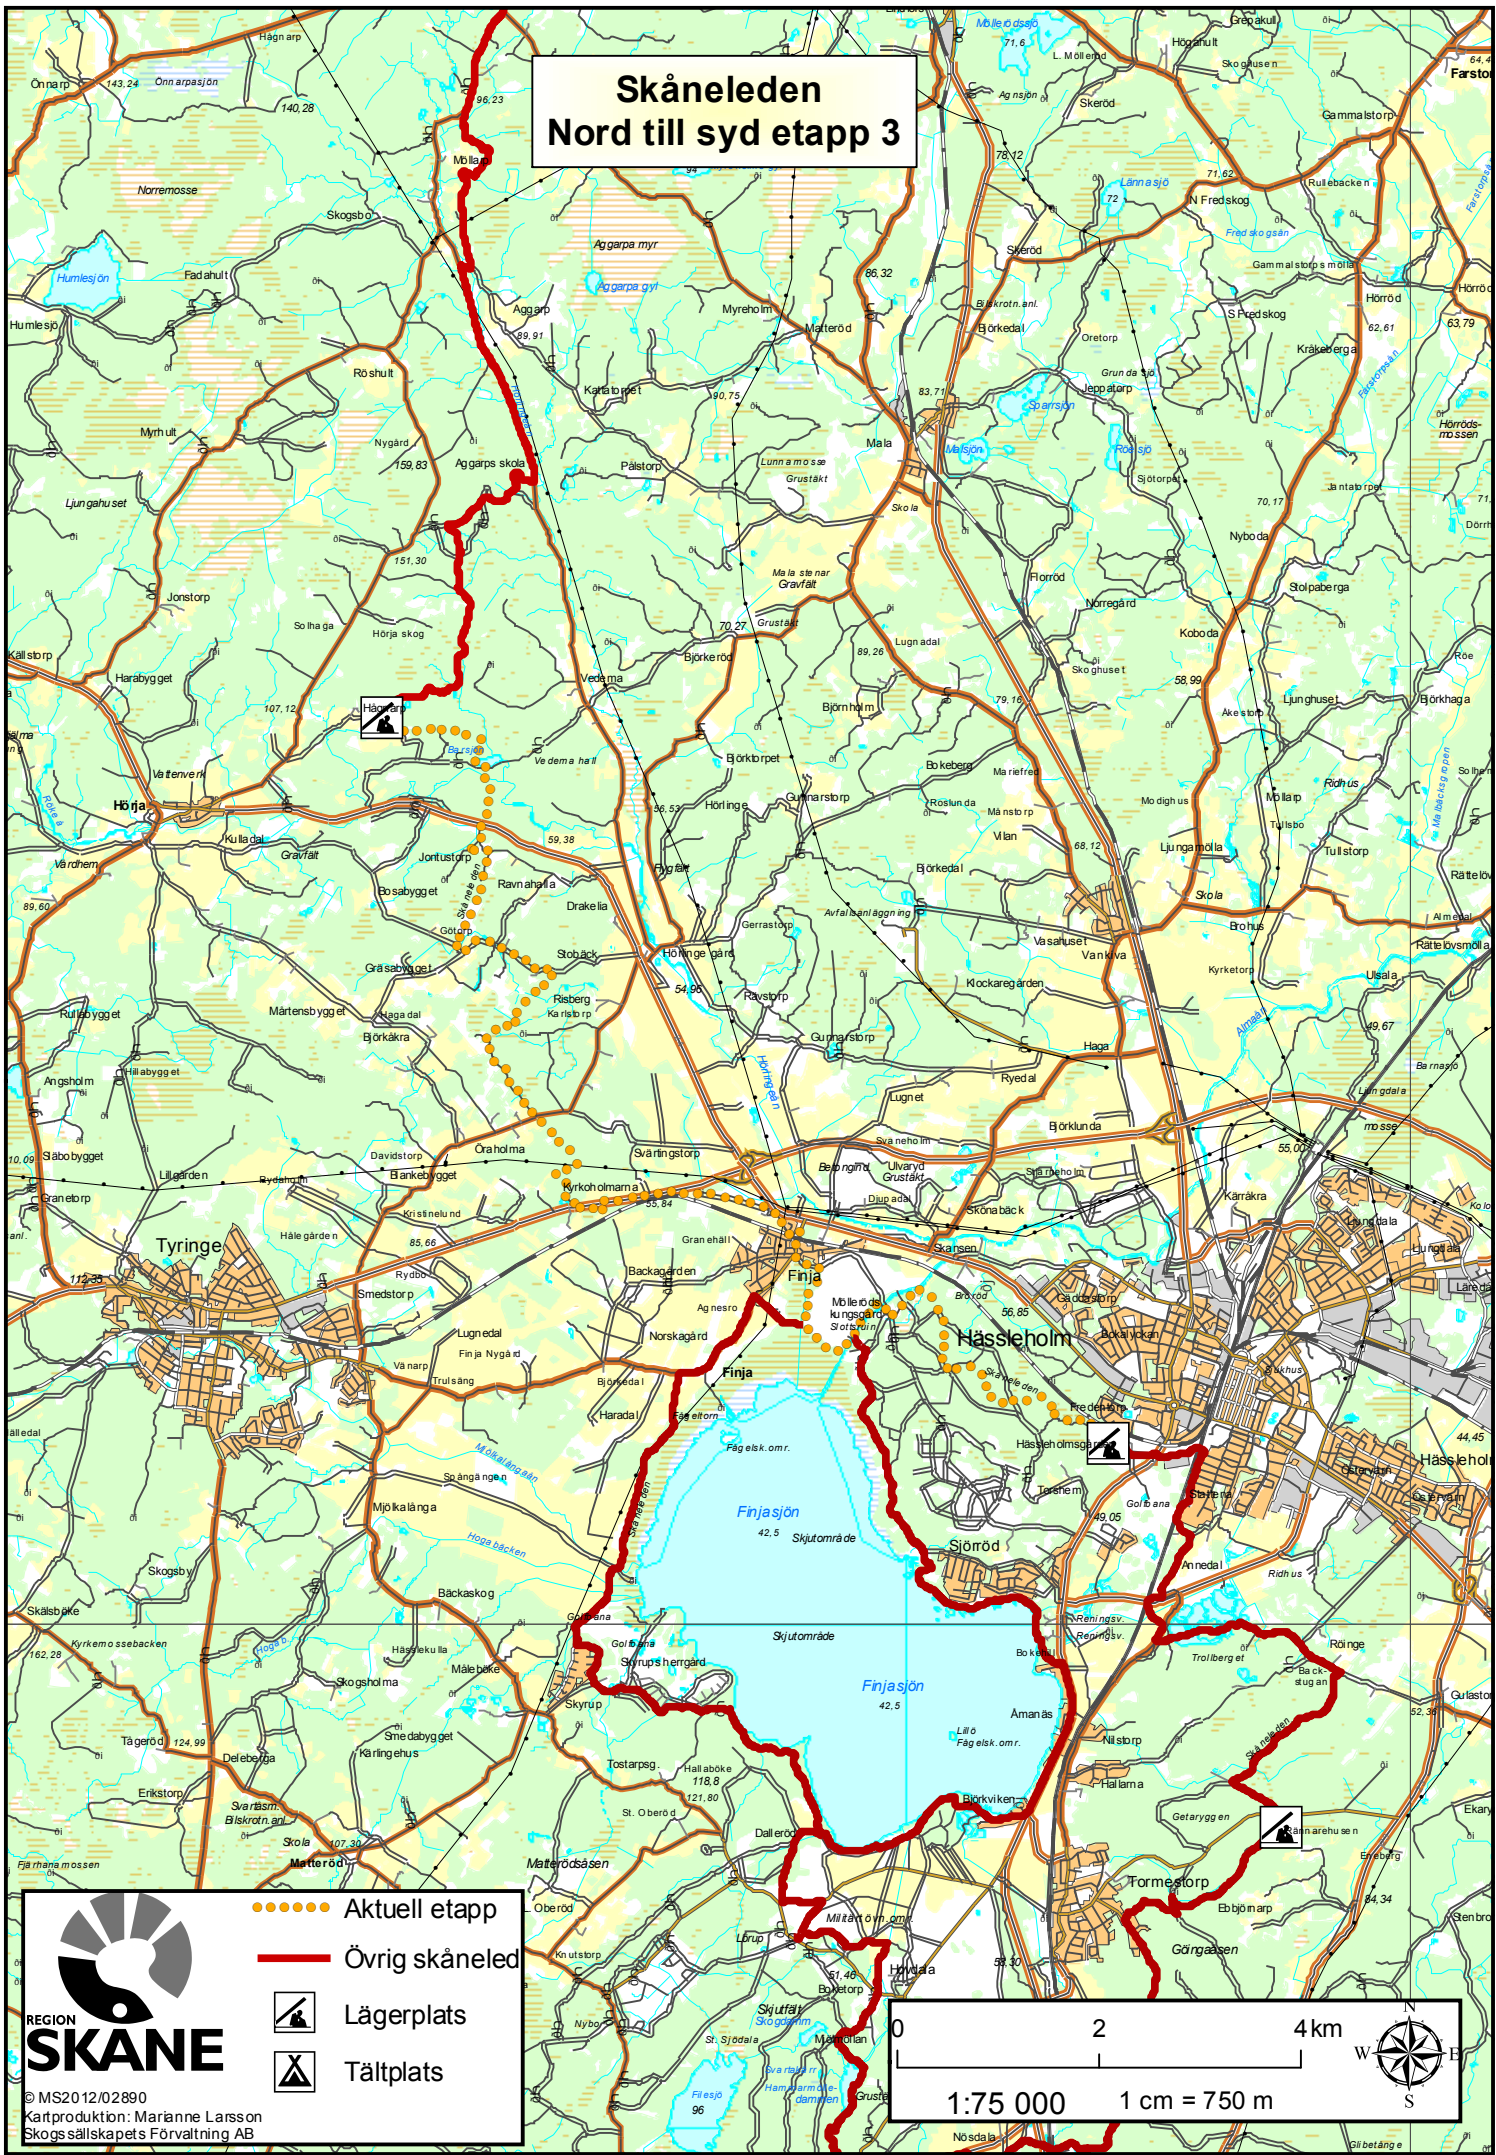

Skåneleden Nord till syd etapp 3

- Aktuell etapp
- Övrig skåneled
-  Lagerplats
-  Tältplats

© MS2012/02890
Kartproduktion: Marianne Larsson
Skogsällskapet's Förvaltning AB