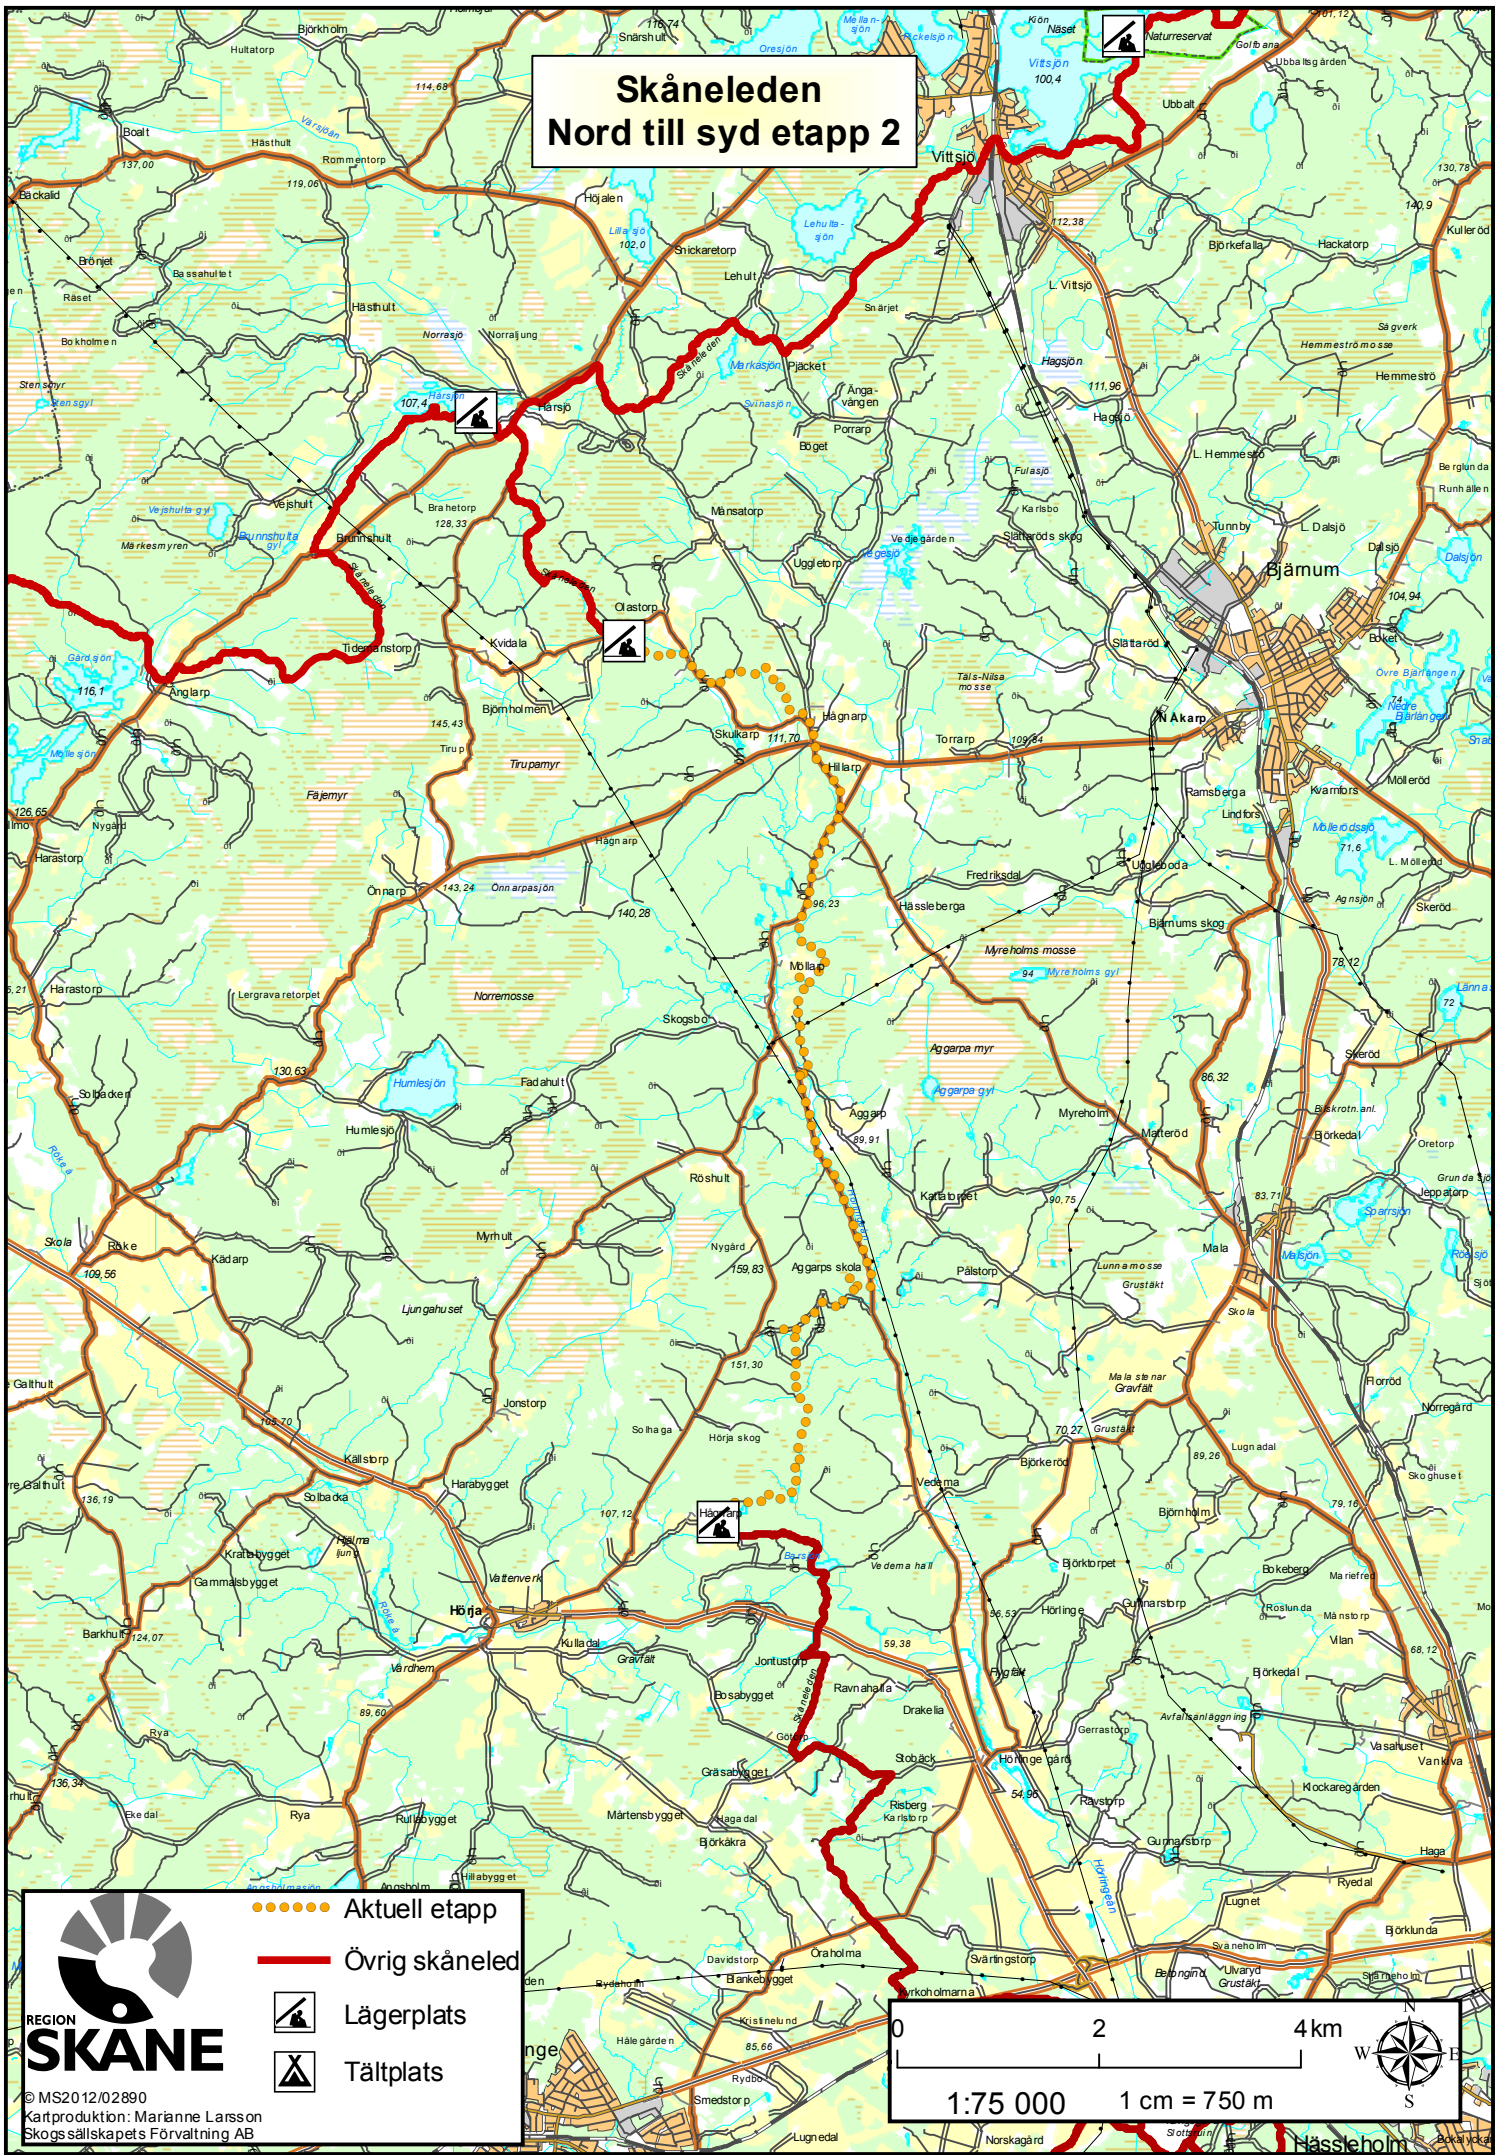

# Skåneleden Nord till syd etapp 2

- Aktuell etapp
- Övrig skåneled
-  Lagerplats
-  Tältplats

© MS2012/02890  
 Kartproduktion: Marianne Larsson  
 Skogsällskapet's Förvaltning AB