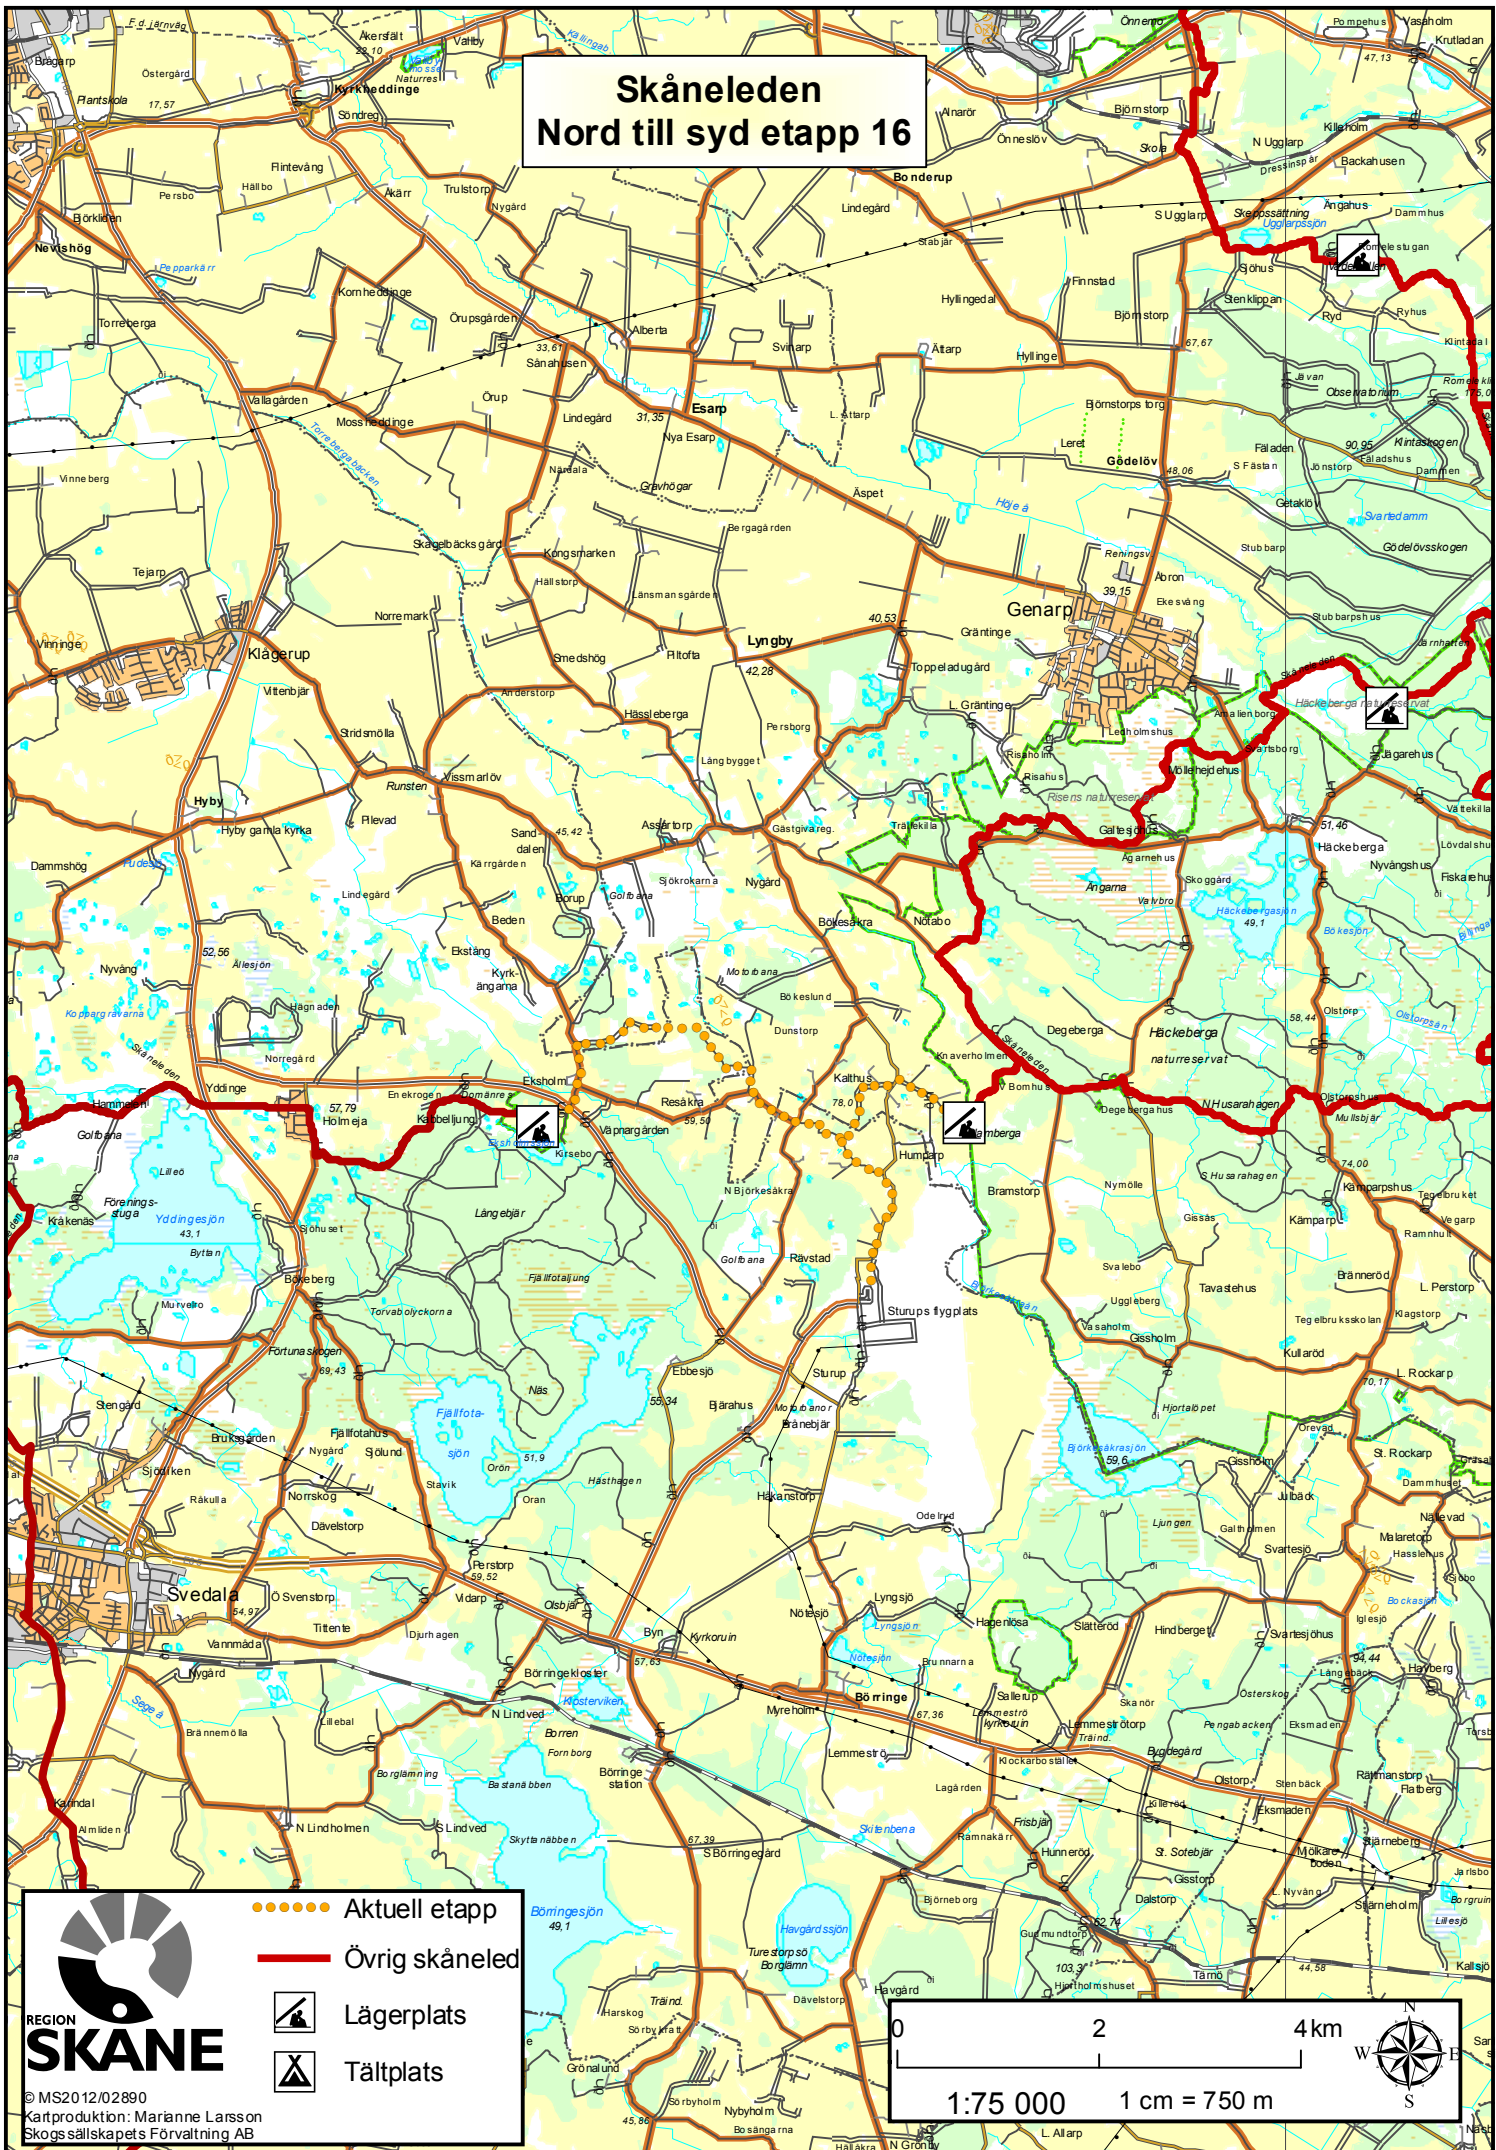

Skåneleden Nord till syd etapp 16

 Aktuell etapp
 Övrig skåneled
 Lagerplats
 Tältplats

REGION SKÅNE
 © MS2012/02890
 Kartproduktion: Marianne Larsson
 Skogsällskapet's Förvaltning AB

0 2 4 km
 1:75 000 1 cm = 750 m