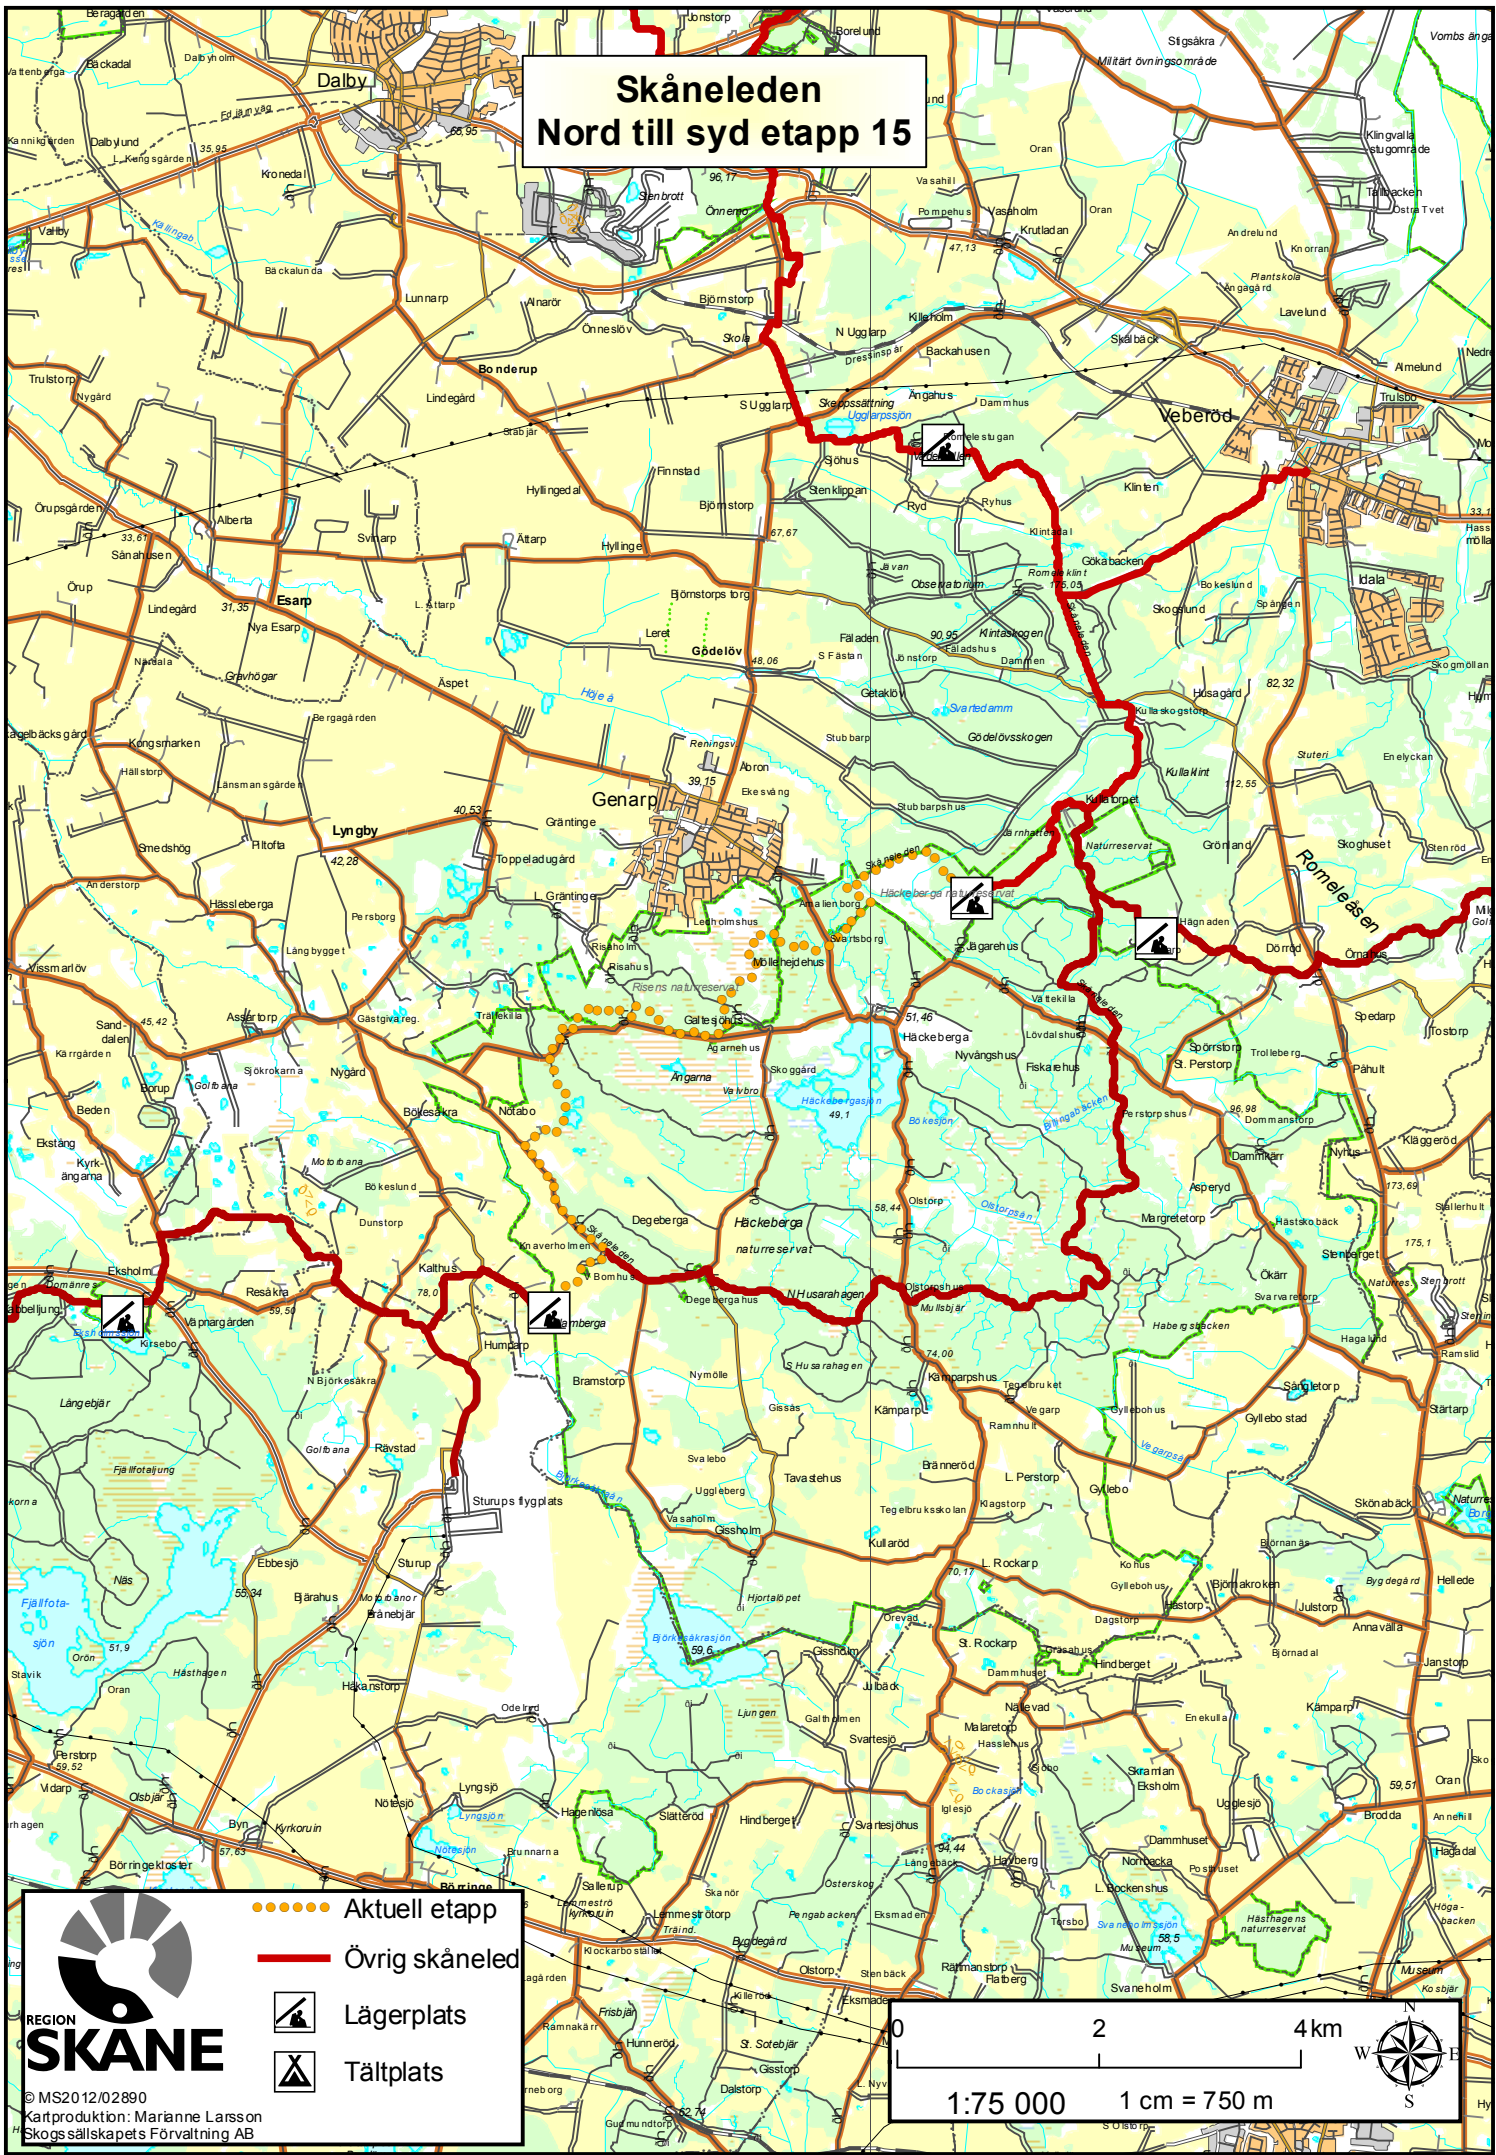

Skåneleden Nord till syd etapp 15

- Aktuell etapp
- Övrig skåneled
-  Lagerplats
-  Tältplats

© MS2012/02890
Kartproduktion: Marianne Larsson
Skogsällskapet's Förvaltning AB