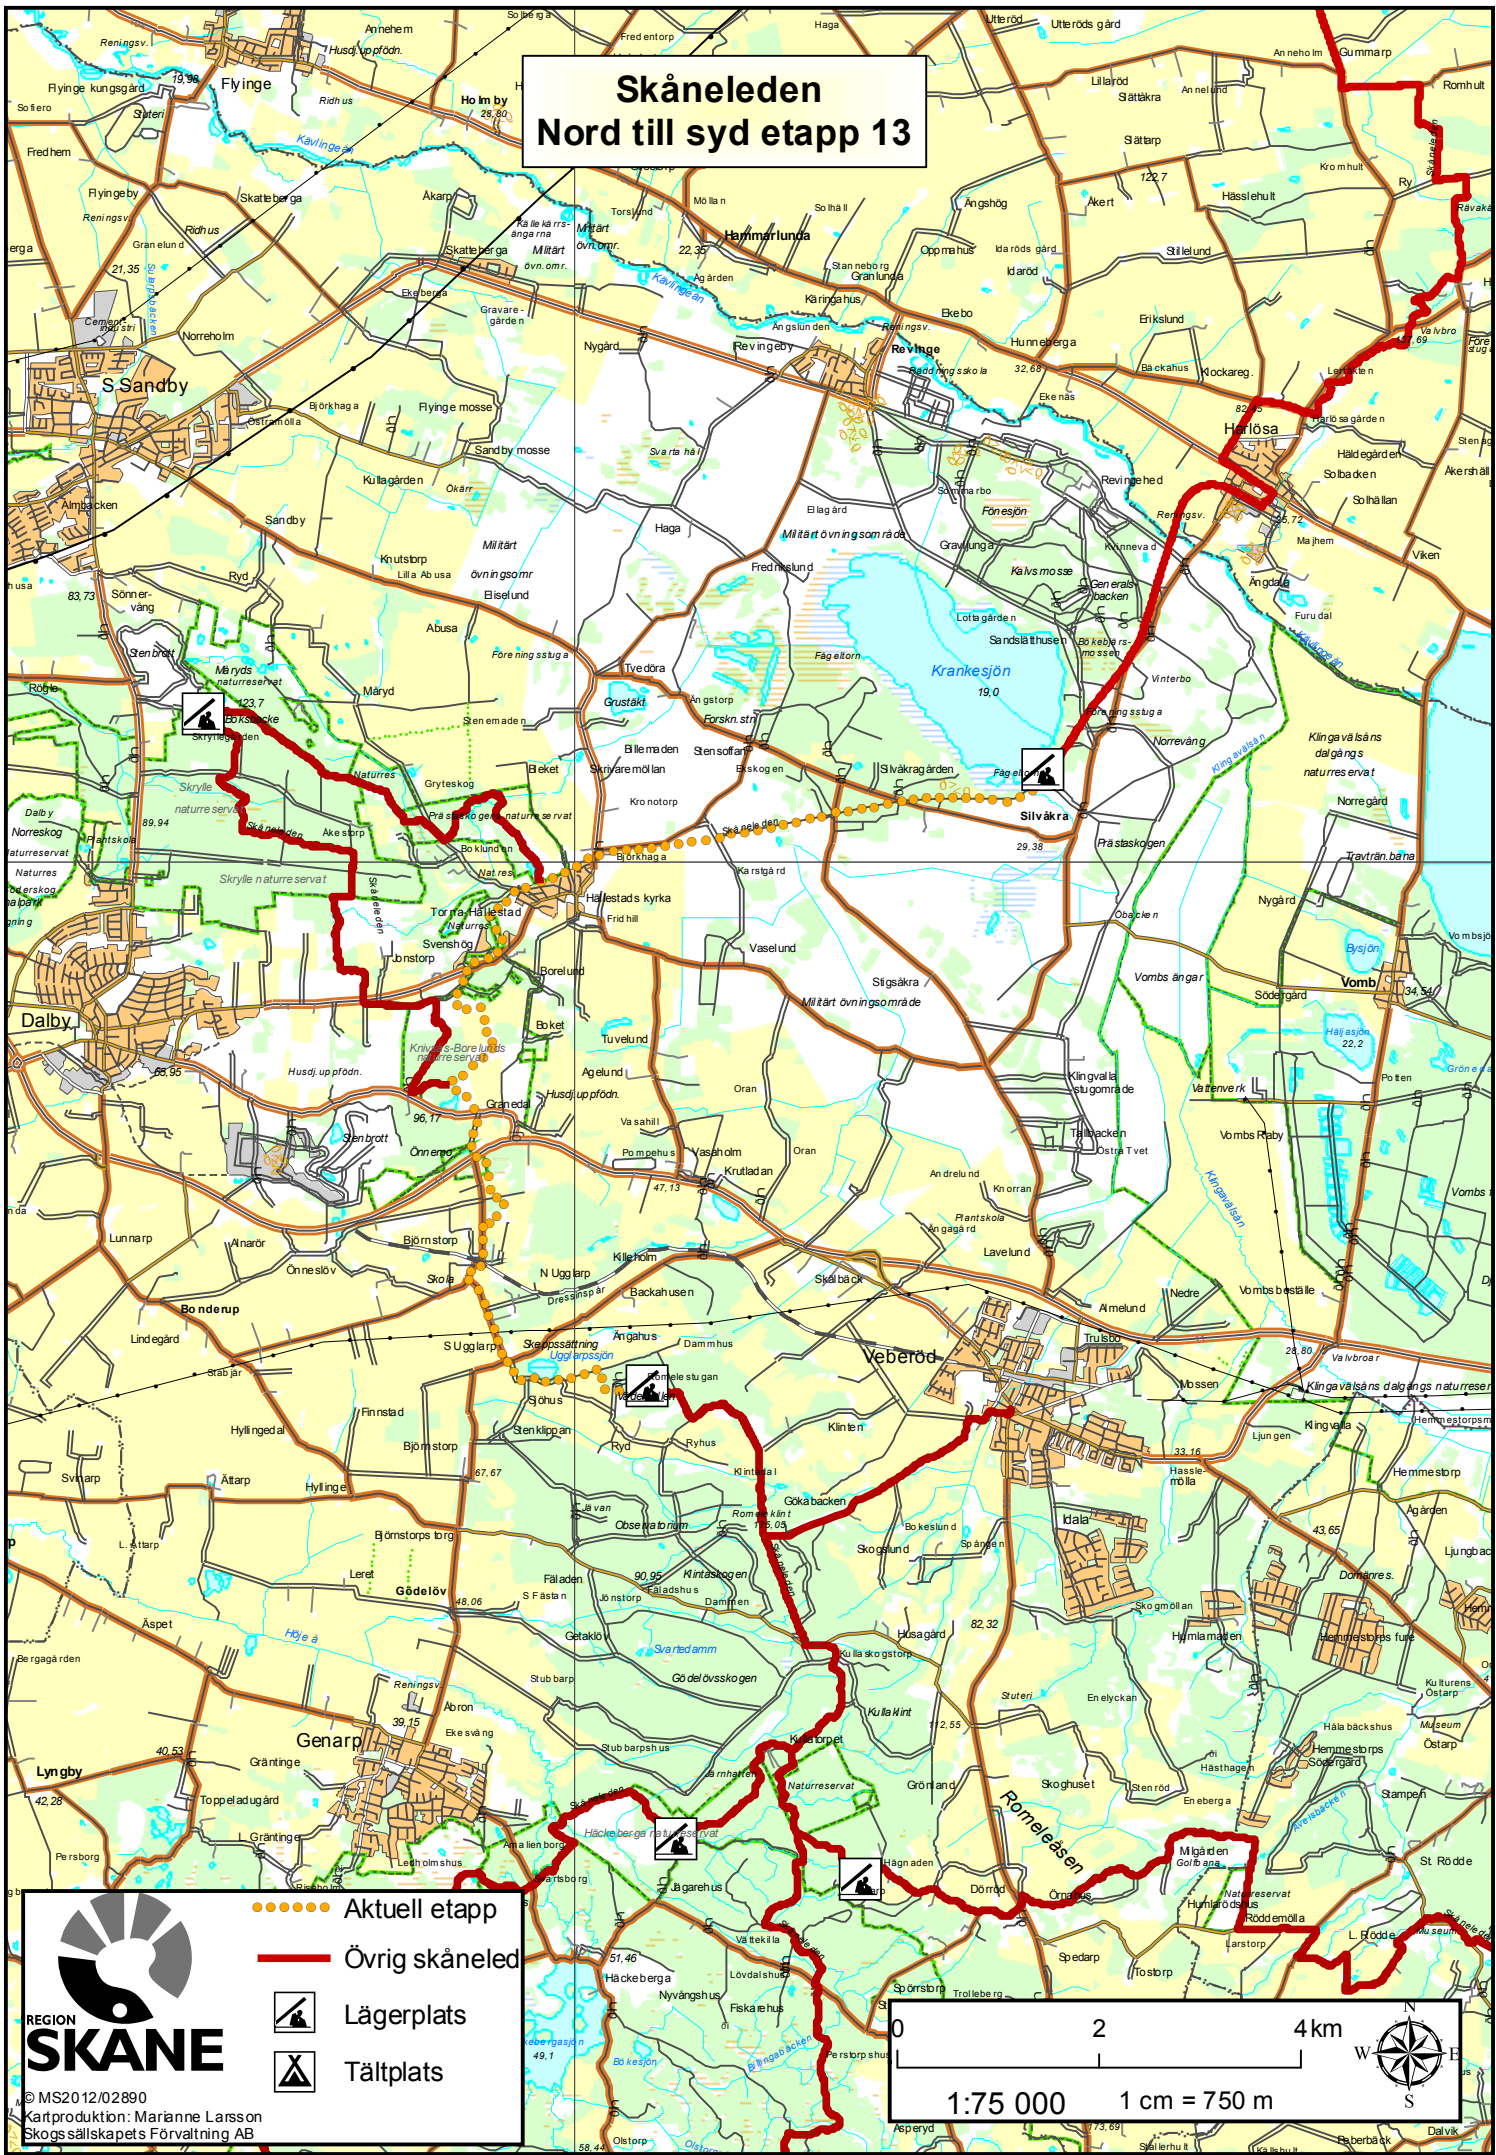

Skåneleden Nord till syd etapp 13

- Aktuell etapp
- Övrig skåneled
-  Lagerplats
-  Tältplats

© MS2012/02890
Kartproduktion: Marianne Larsson
Skogsällskapet's Förvaltning AB