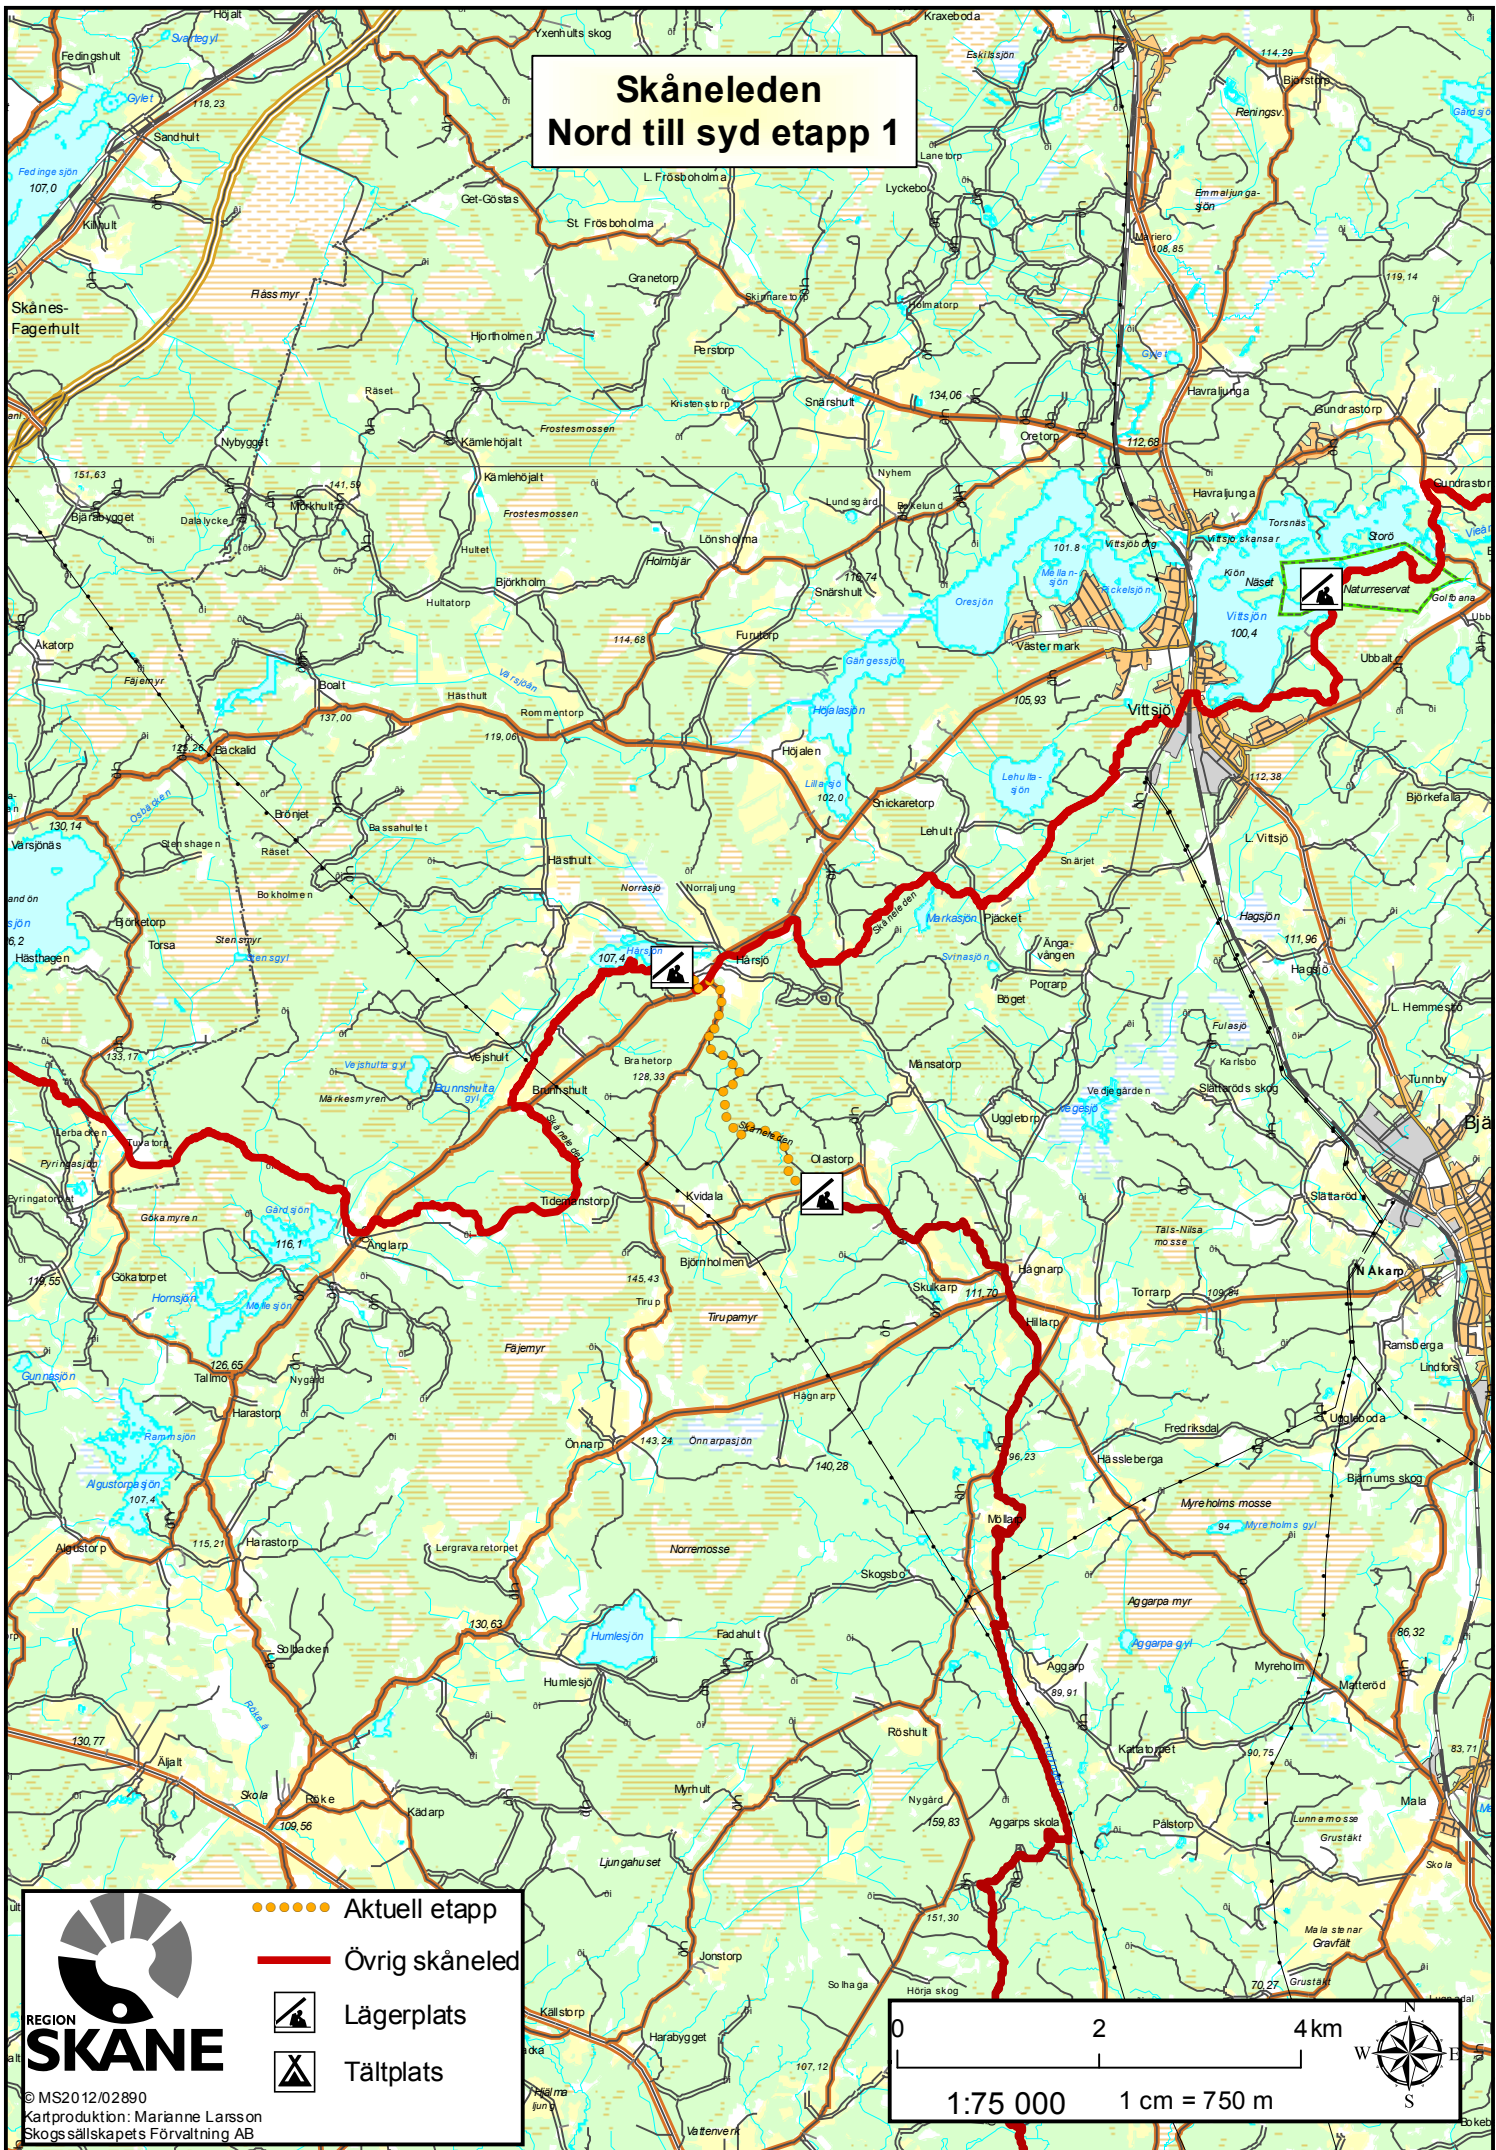

Skåneleden Nord till syd etapp 1

- Aktuell etapp
- Övrig skåneled
-  Lägerplats
-  Tältplats

© MS2012/02890
Kartproduktion: Marianne Larsson
Skogsällskapet's Förvaltning AB