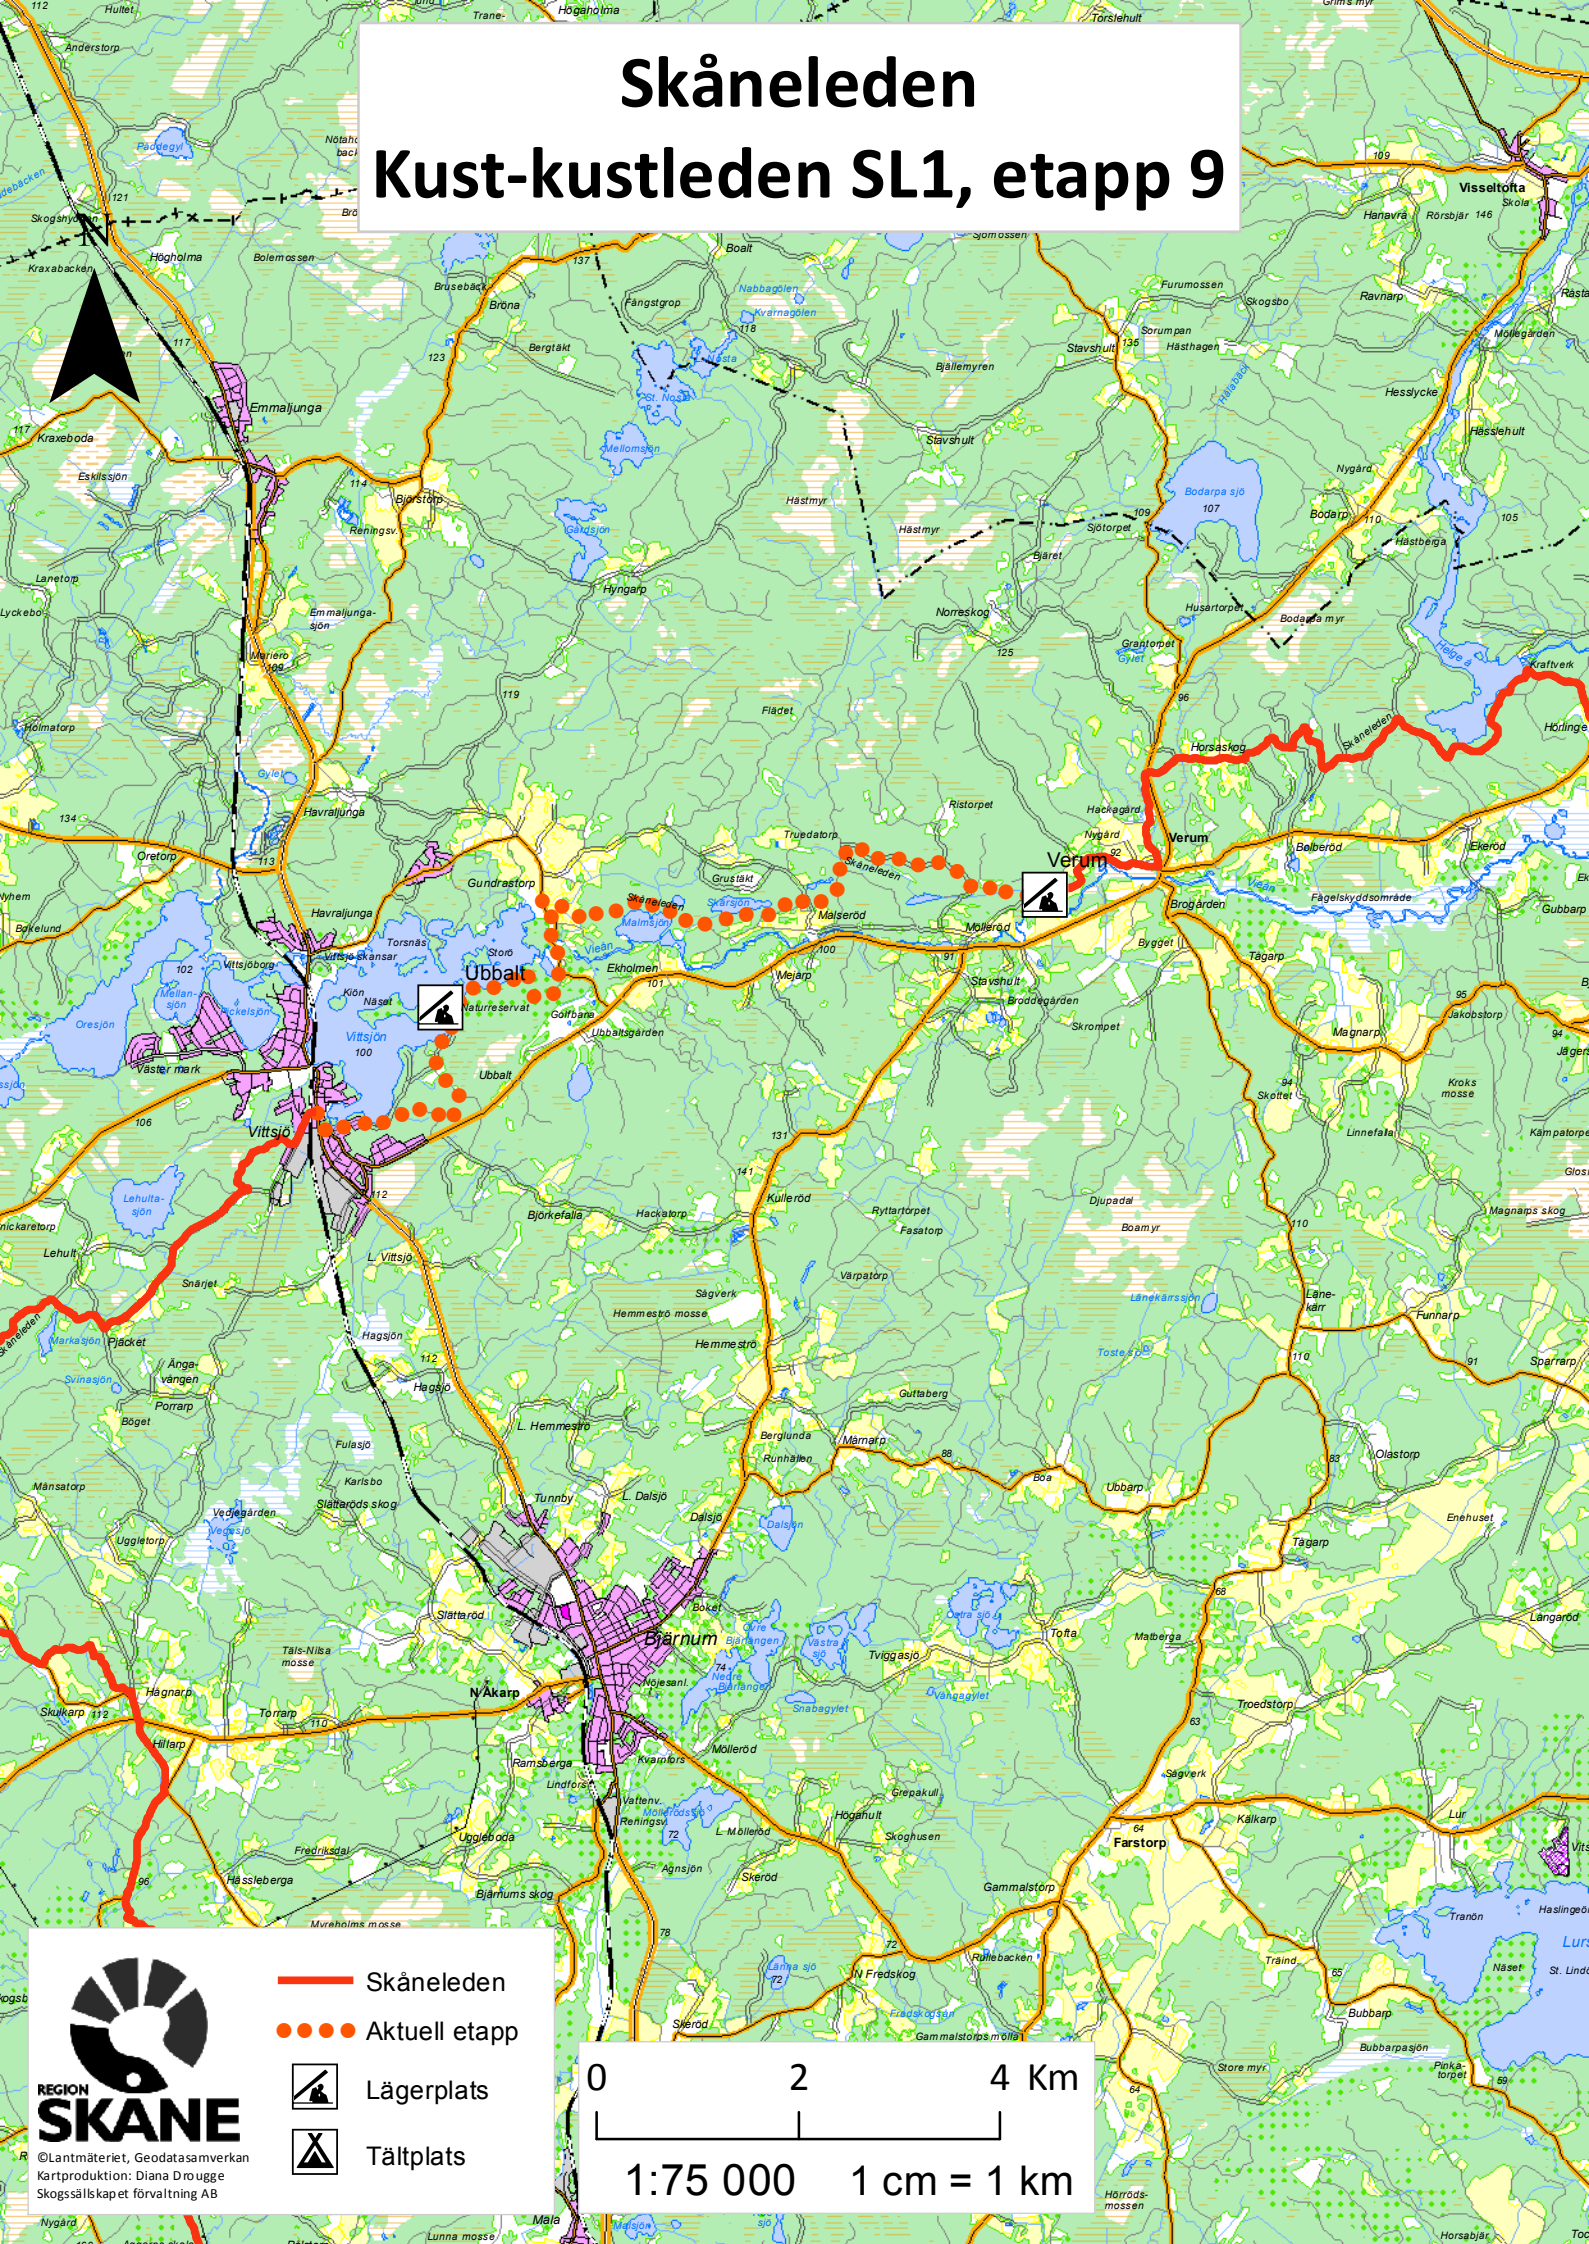

Skåneleden

Kust-kustleden SL1, etapp 9

-  Skåneleden
-  Aktuell etapp
-  Lägerplats
-  Tältplats