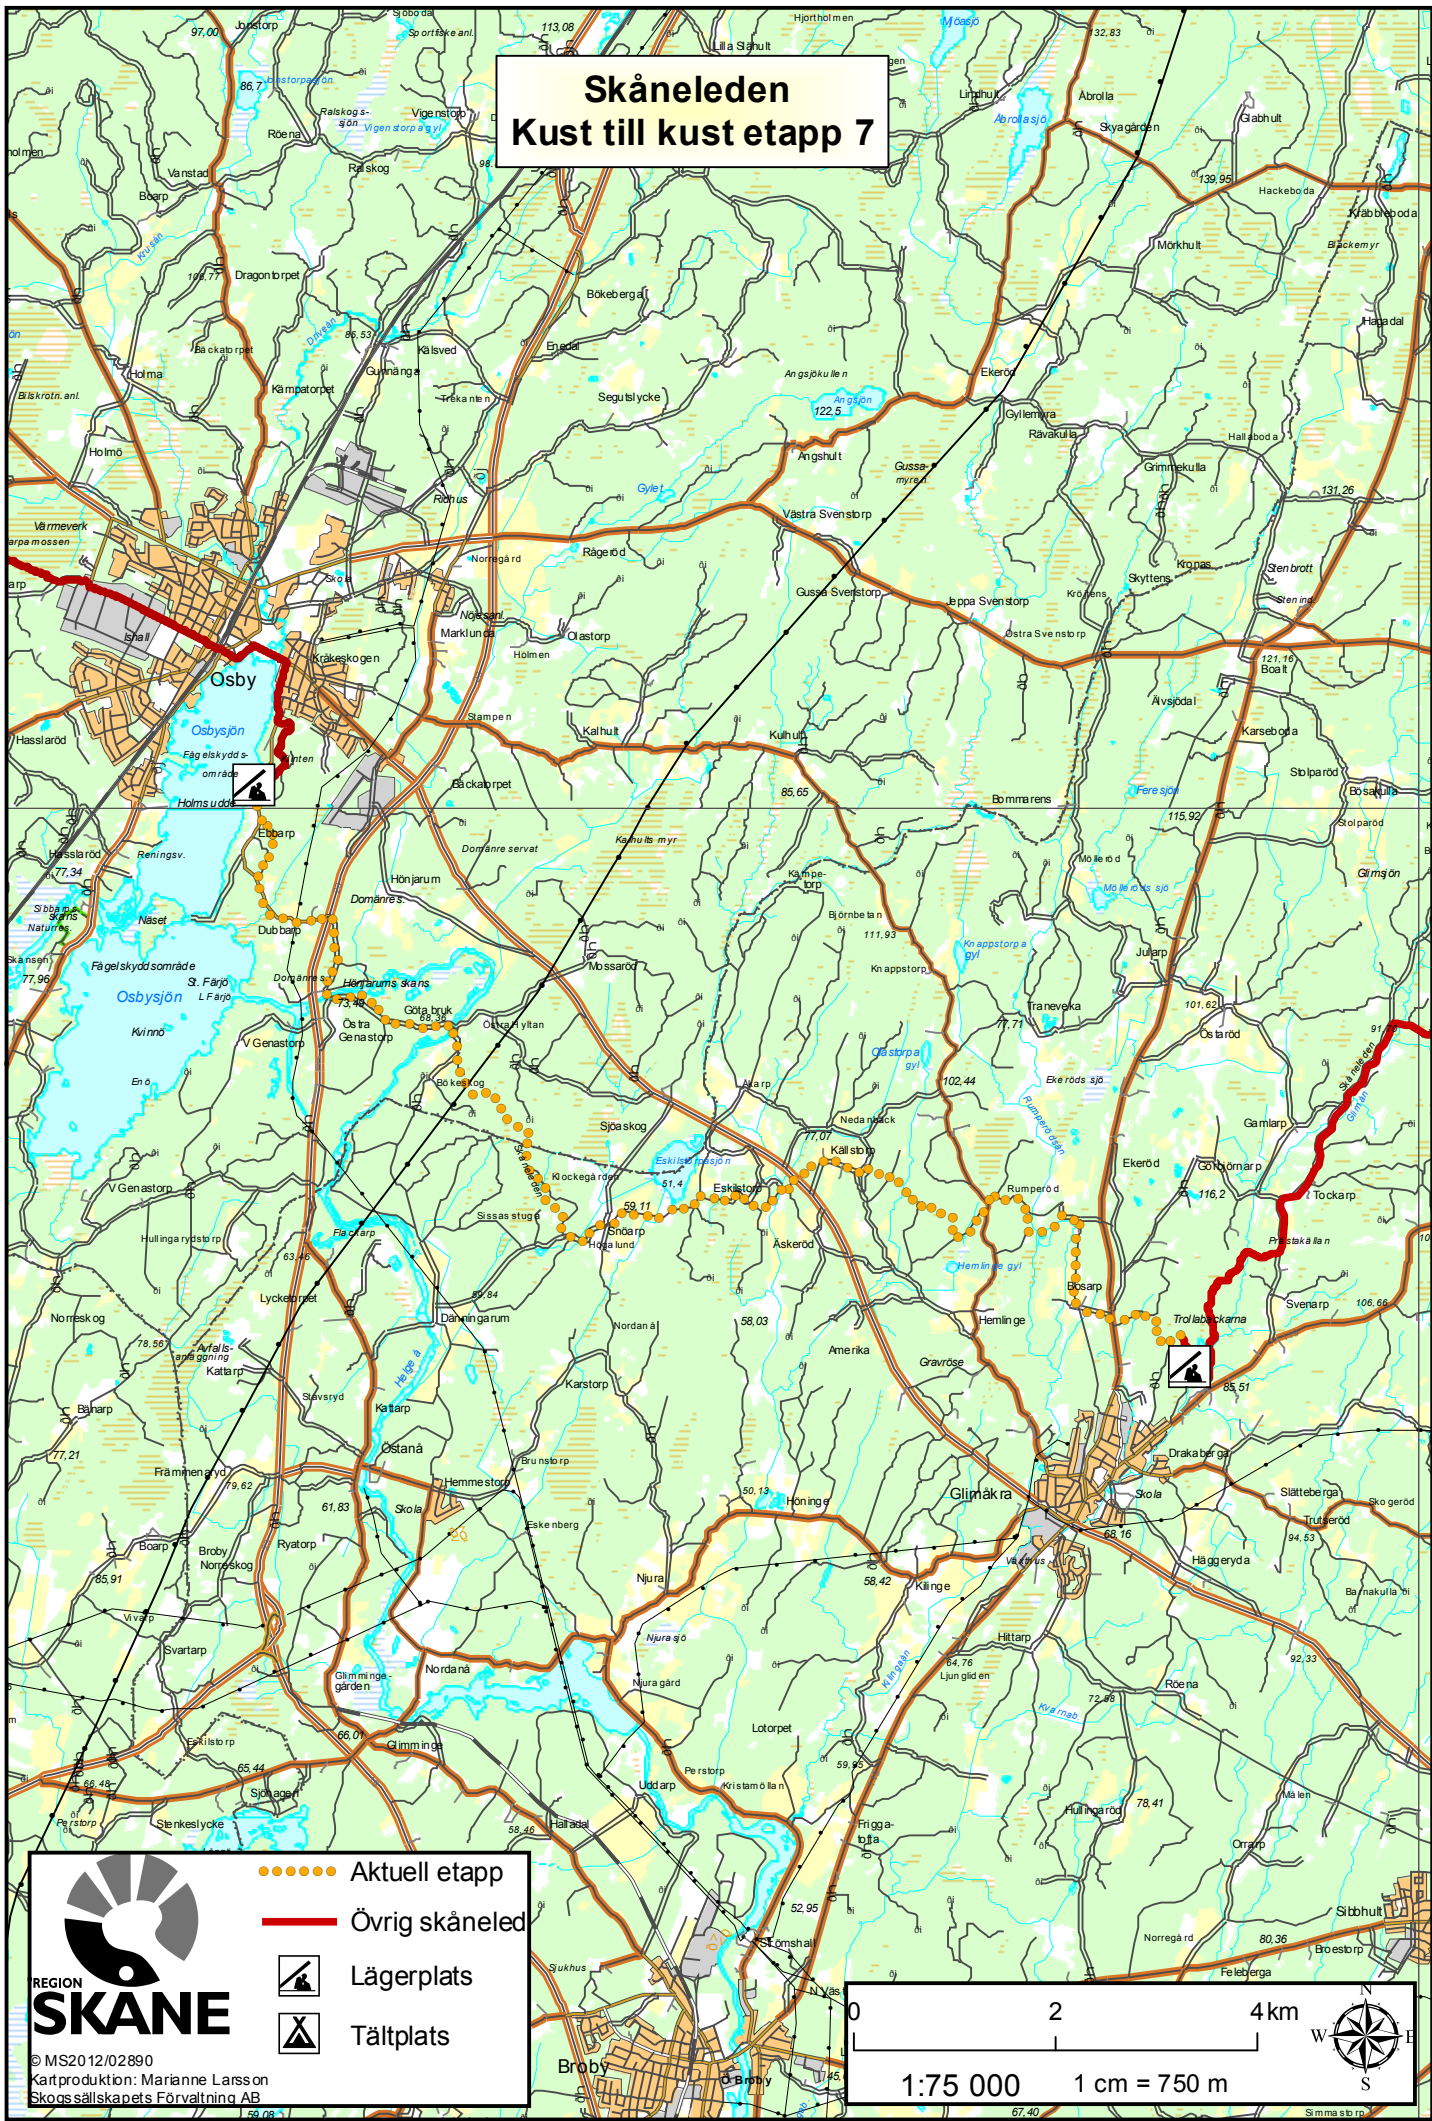

Skåneleden Kust till kust etapp 7

REGION
SKÅNE

© MS2012/02890
Kartproduktion: Marianne Larsson
Skånska sällskapets Förvaltning AB

- Aktuell etapp
- Övrig skåneled
-  Lägerplats
-  Tältplats

0 2 4 km

1:75 000 1 cm = 750 m