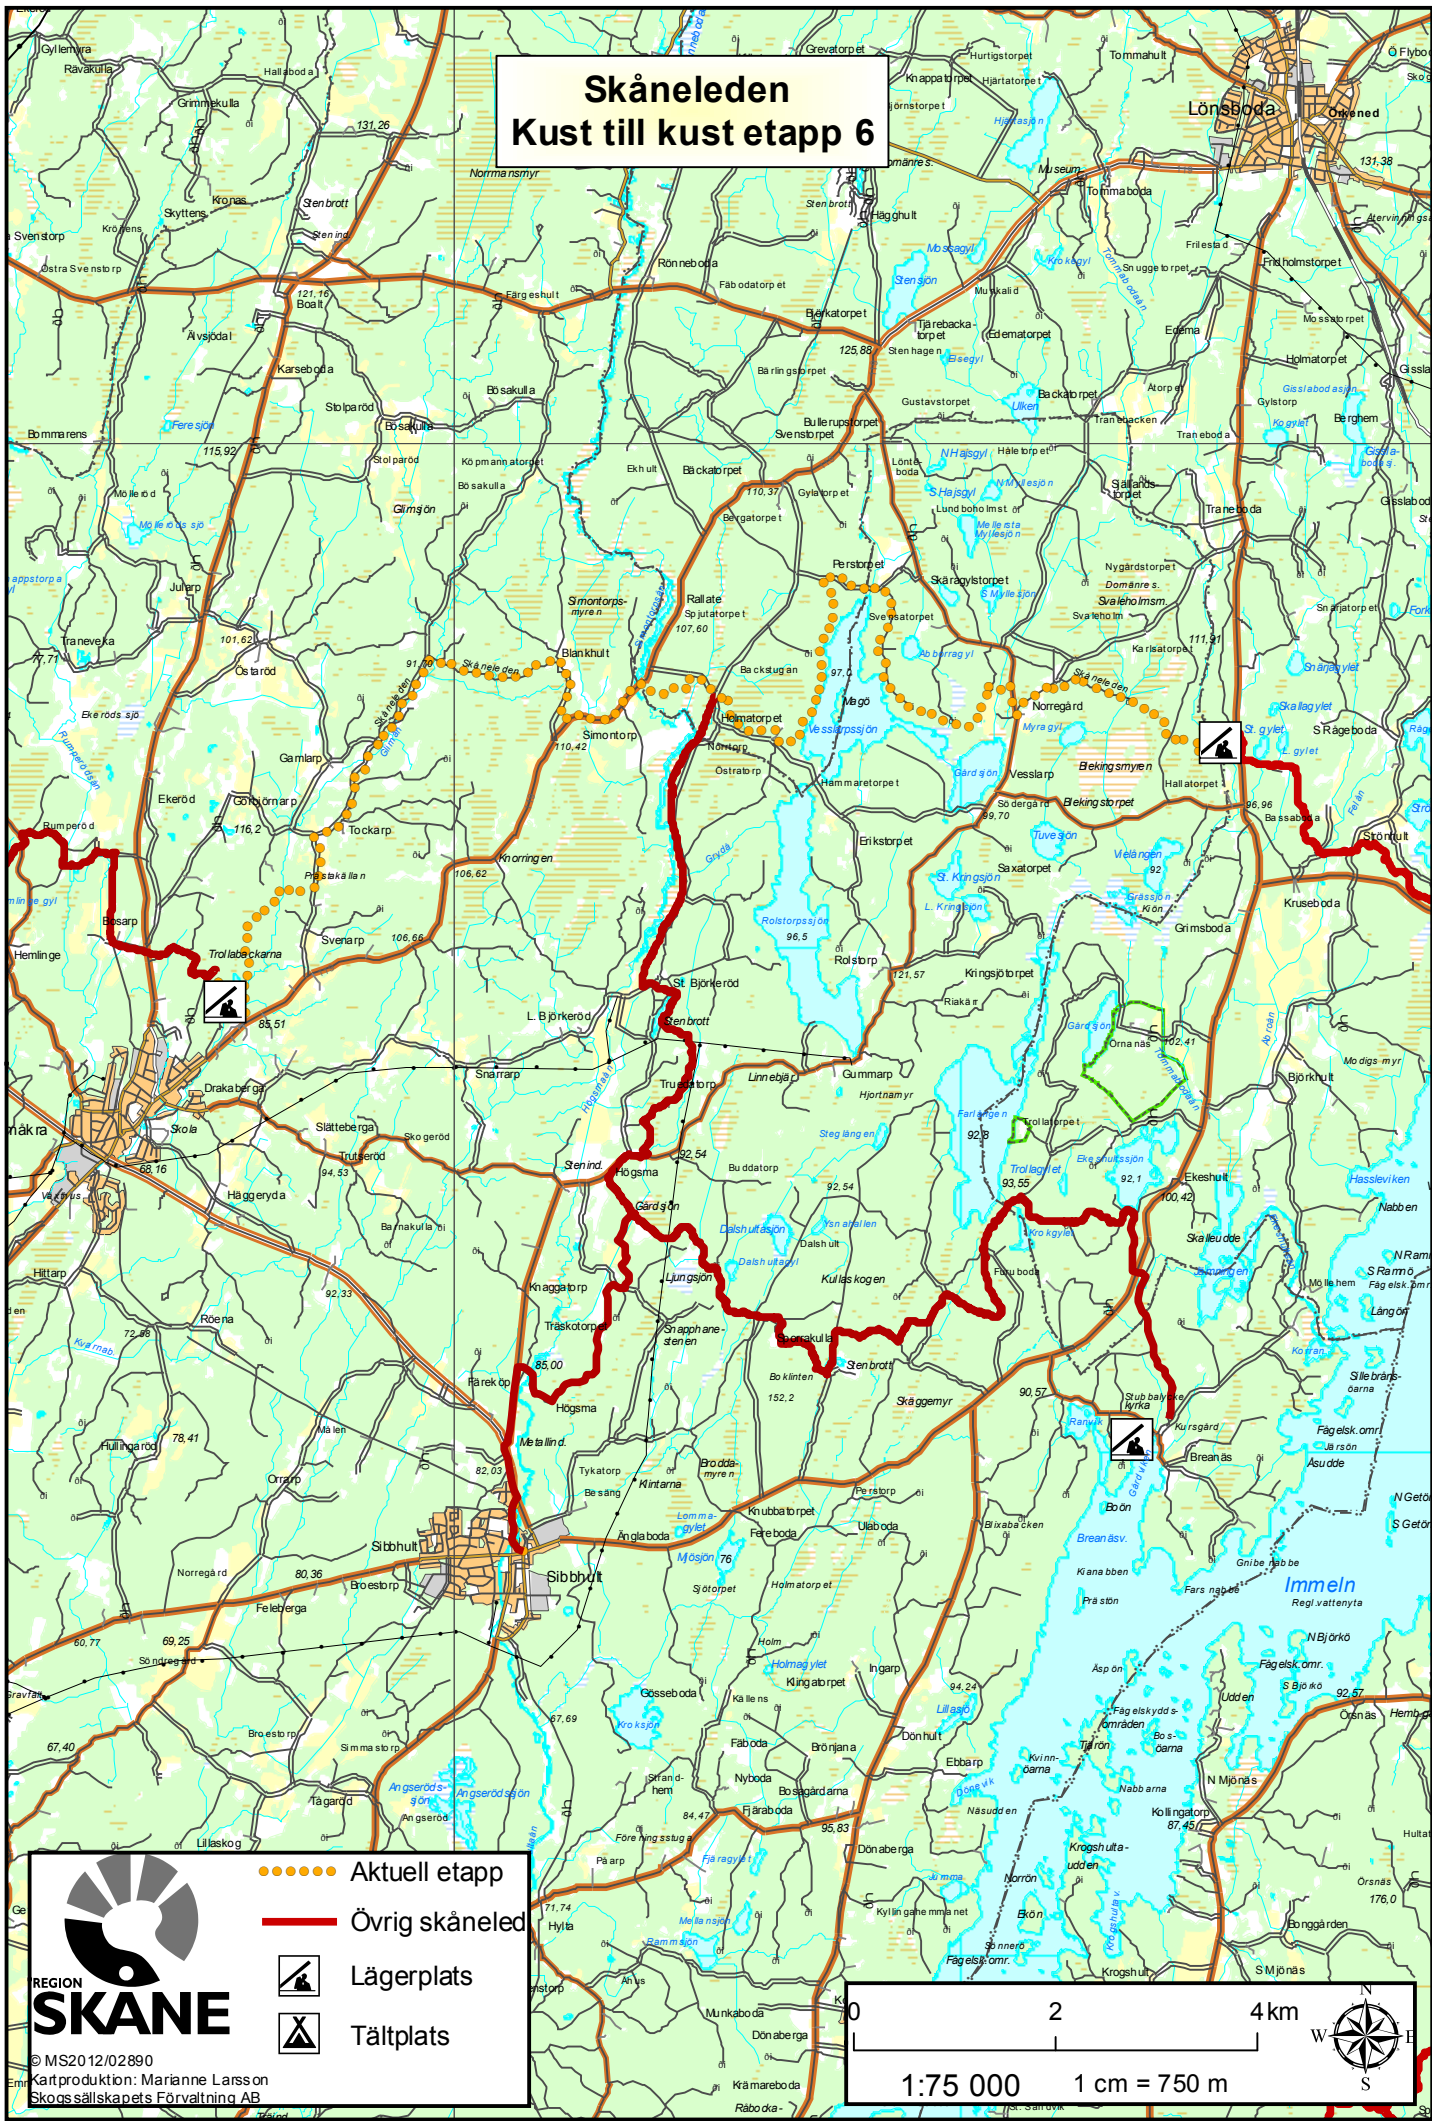

Skåneleden Kust till kust etapp 6

- Aktuell etapp
- Övrig skåneleden
-  Lägerplats
-  Tältplats

© MS2012/02890
Kartproduktion: Marianne Larsson
Skåns sällskapets Förvaltning AB