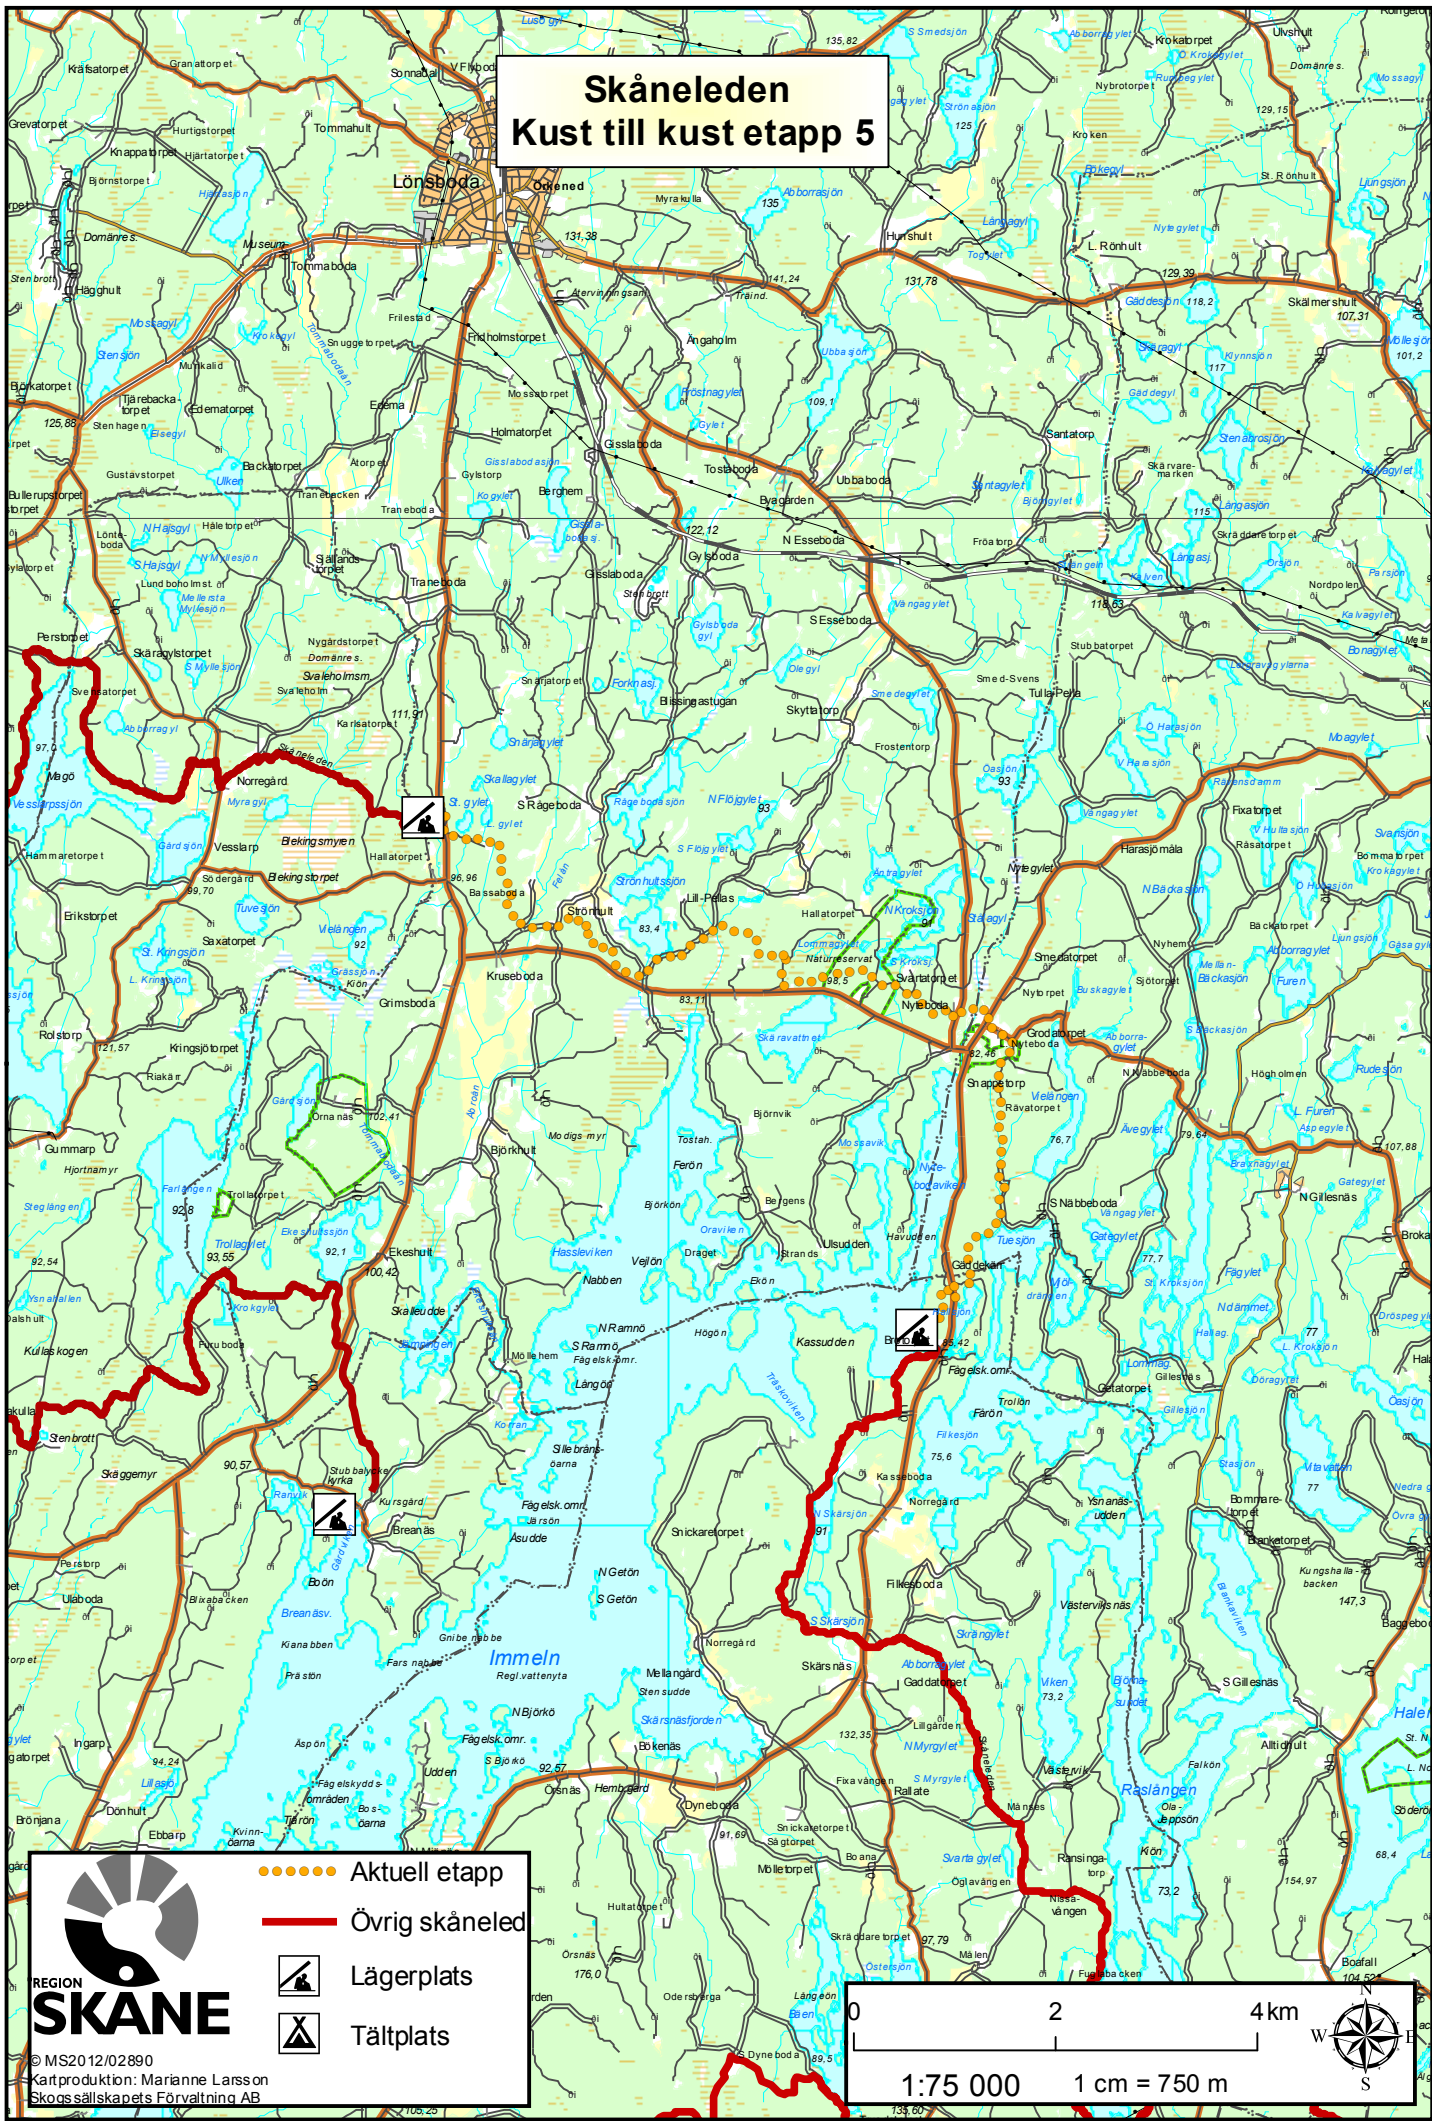

Skåneleden Kust till kust etapp 5

© MS2012/02890
Kartproduktion: Marianne Larsson
Skåns sällskapets Förvaltning AB

- Aktuell etapp
- Övrig skåneleden
- Lägerplats
- Tältplats