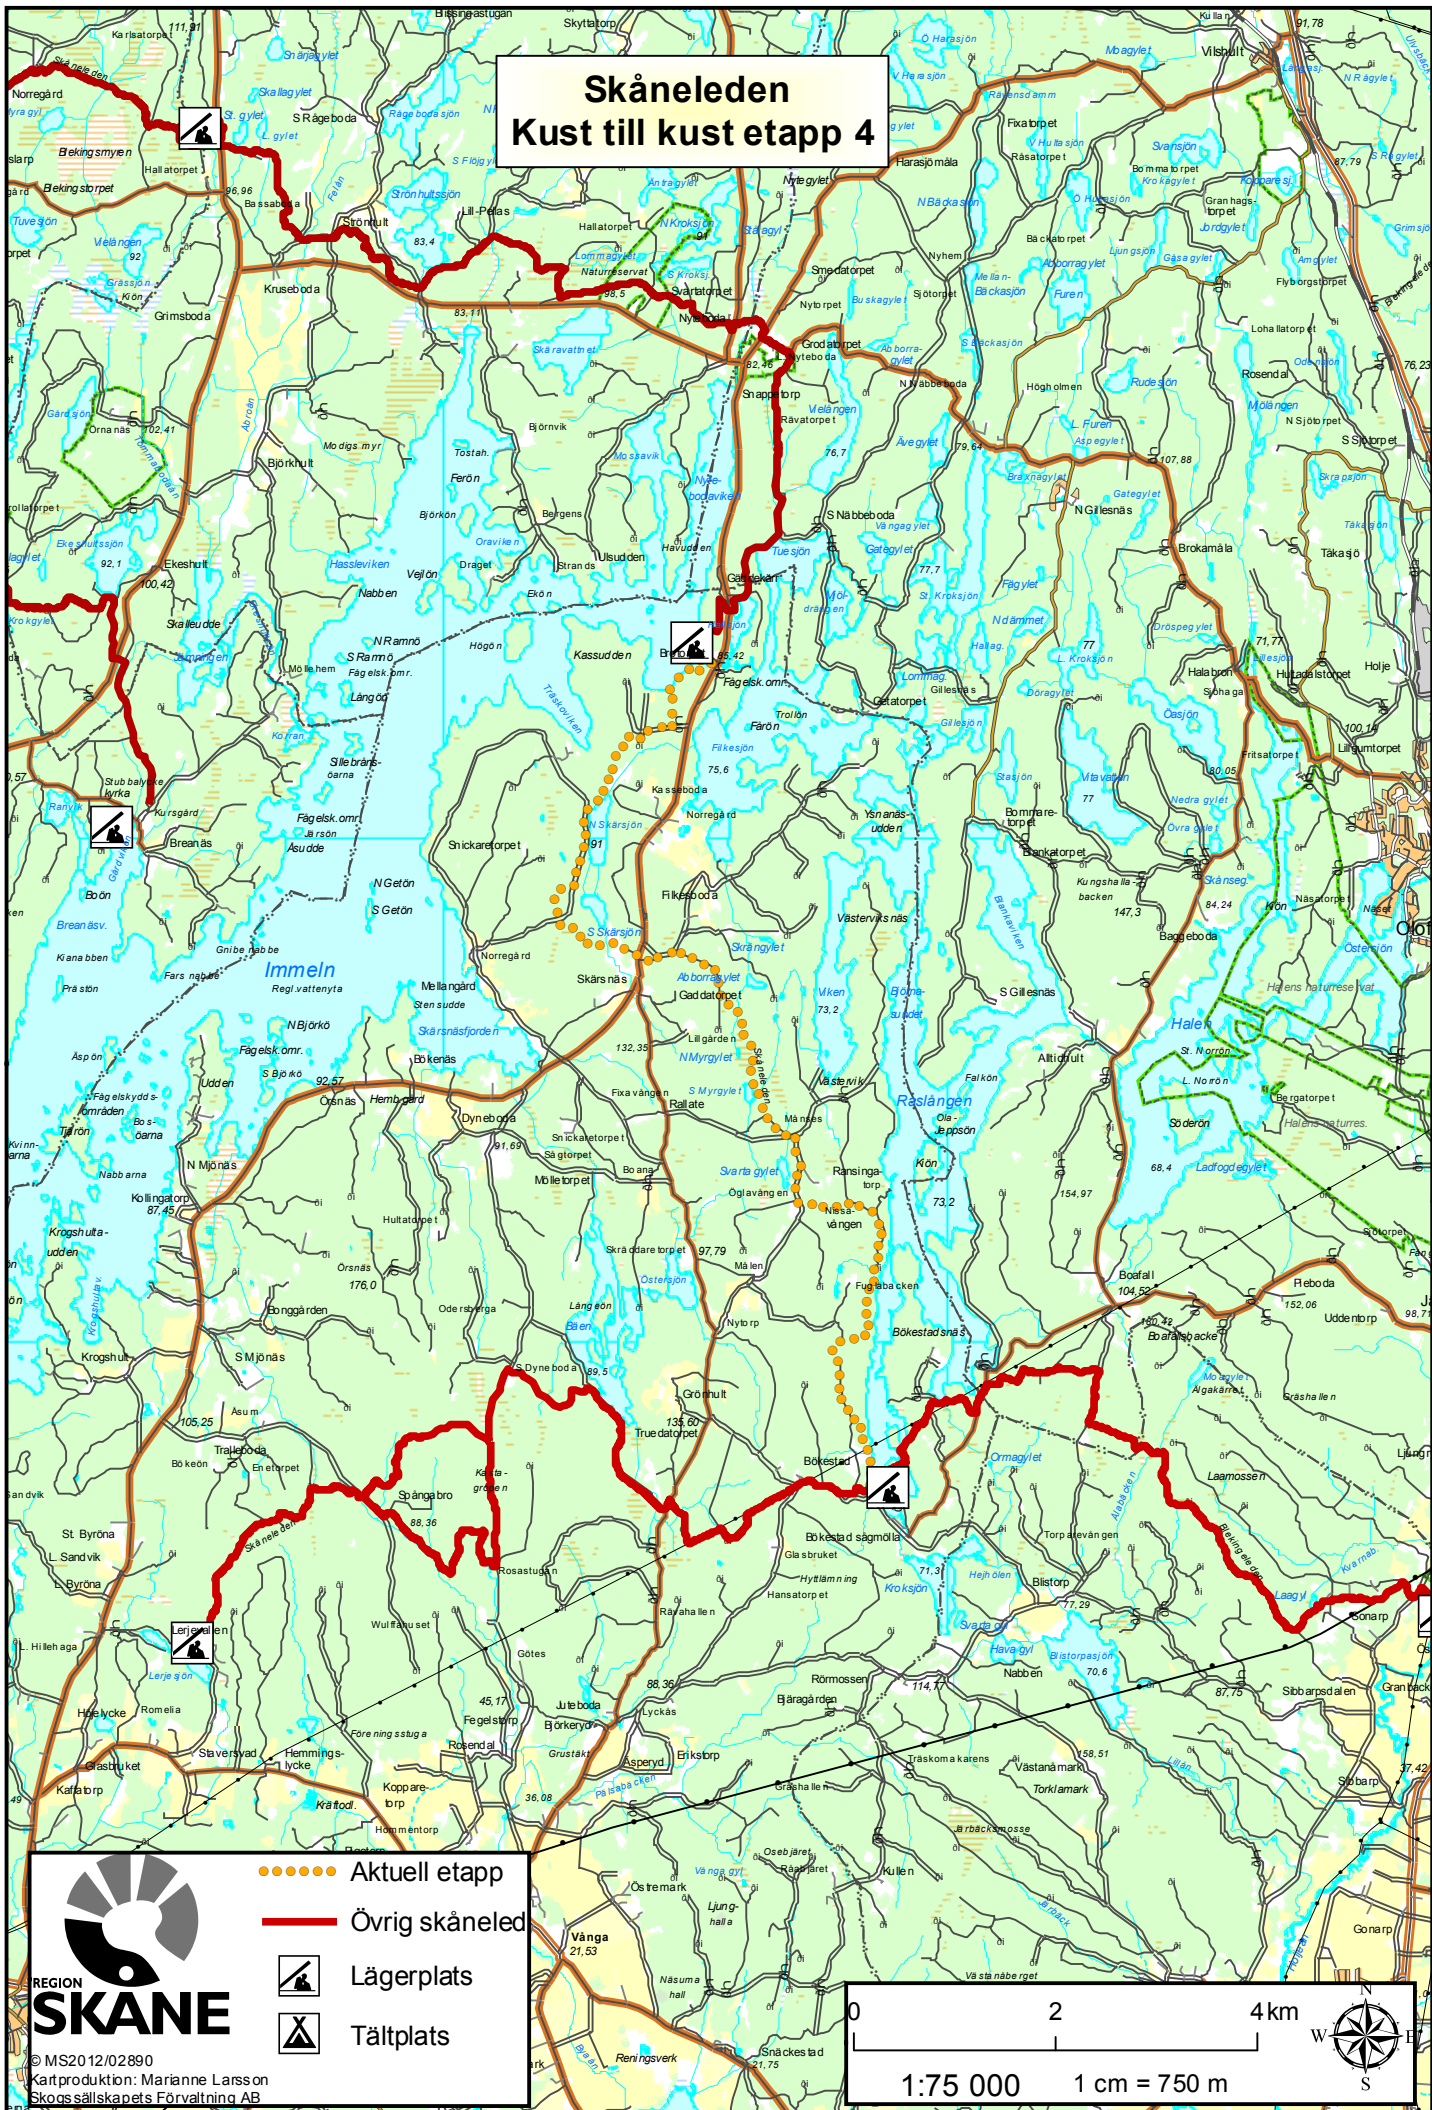

# Skåneleden Kust till kust etapp 4

- Aktuell etapp
- Övrig skåneled
-  Lägerplats
-  Tältplats

© MS2012/02890  
Kartproduktion: Marianne Larsson  
Skåns sällskapets Förvaltning AB