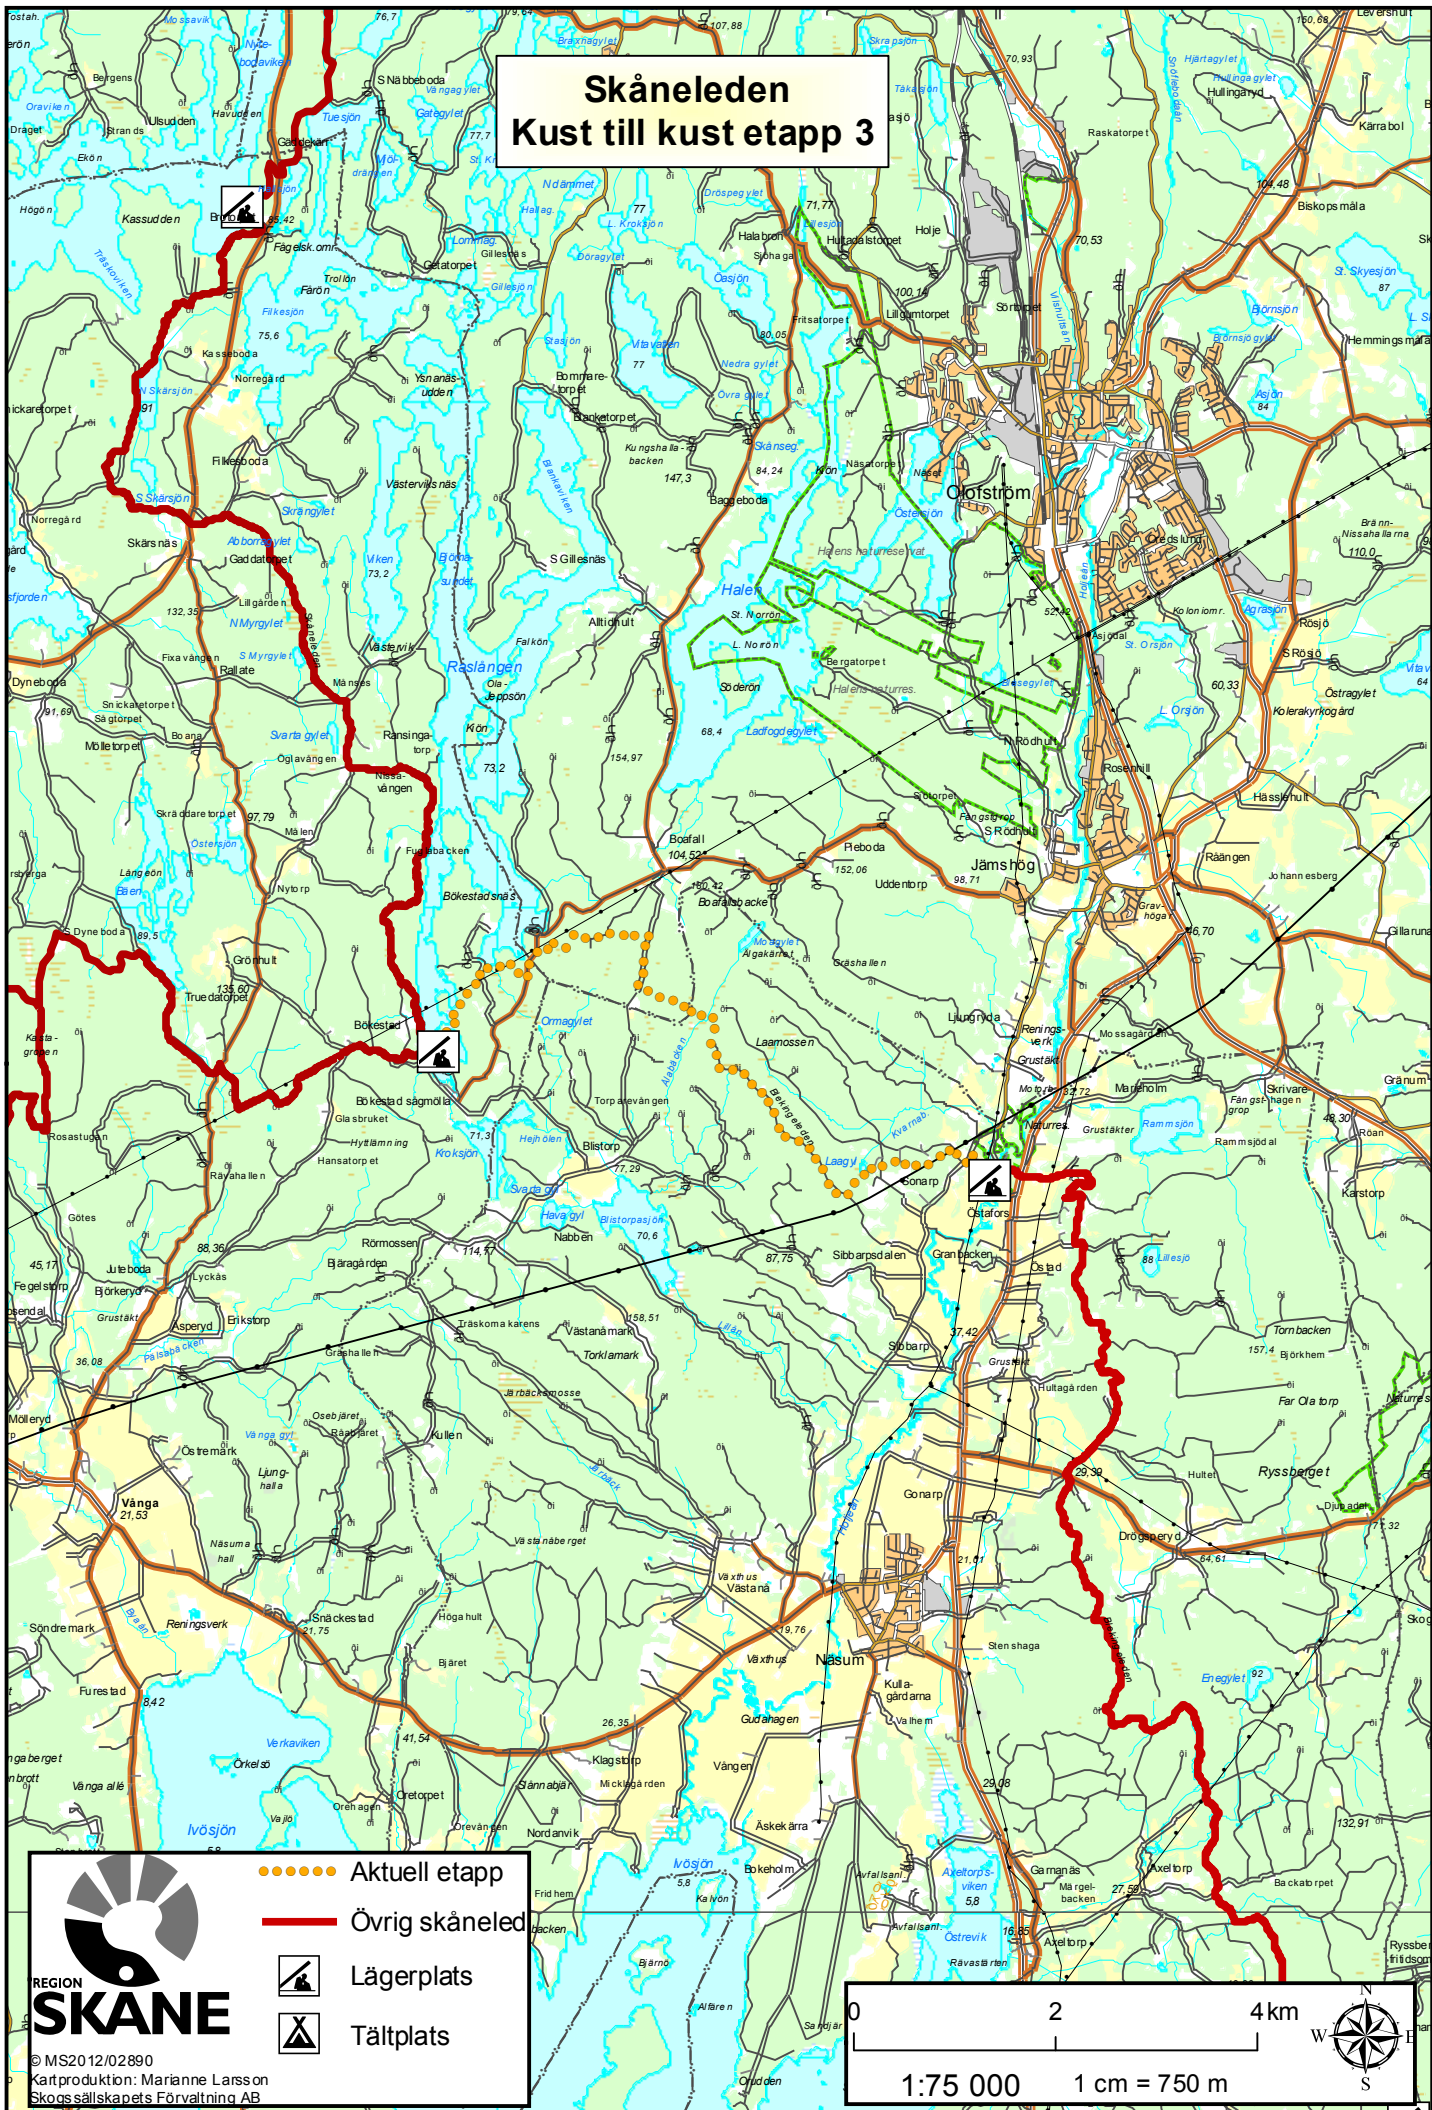

Skåneleden Kust till kust etapp 3

REGION
SKÅNE

© MS2012/02890
Kartproduktion: Marianne Larsson
Skogsällskapet Förvaltning AB

- Aktuell etapp
- Övrig skåneled
-  Lägerplats
-  Tältplats

0 2 4 km

1:75 000 1 cm = 750 m