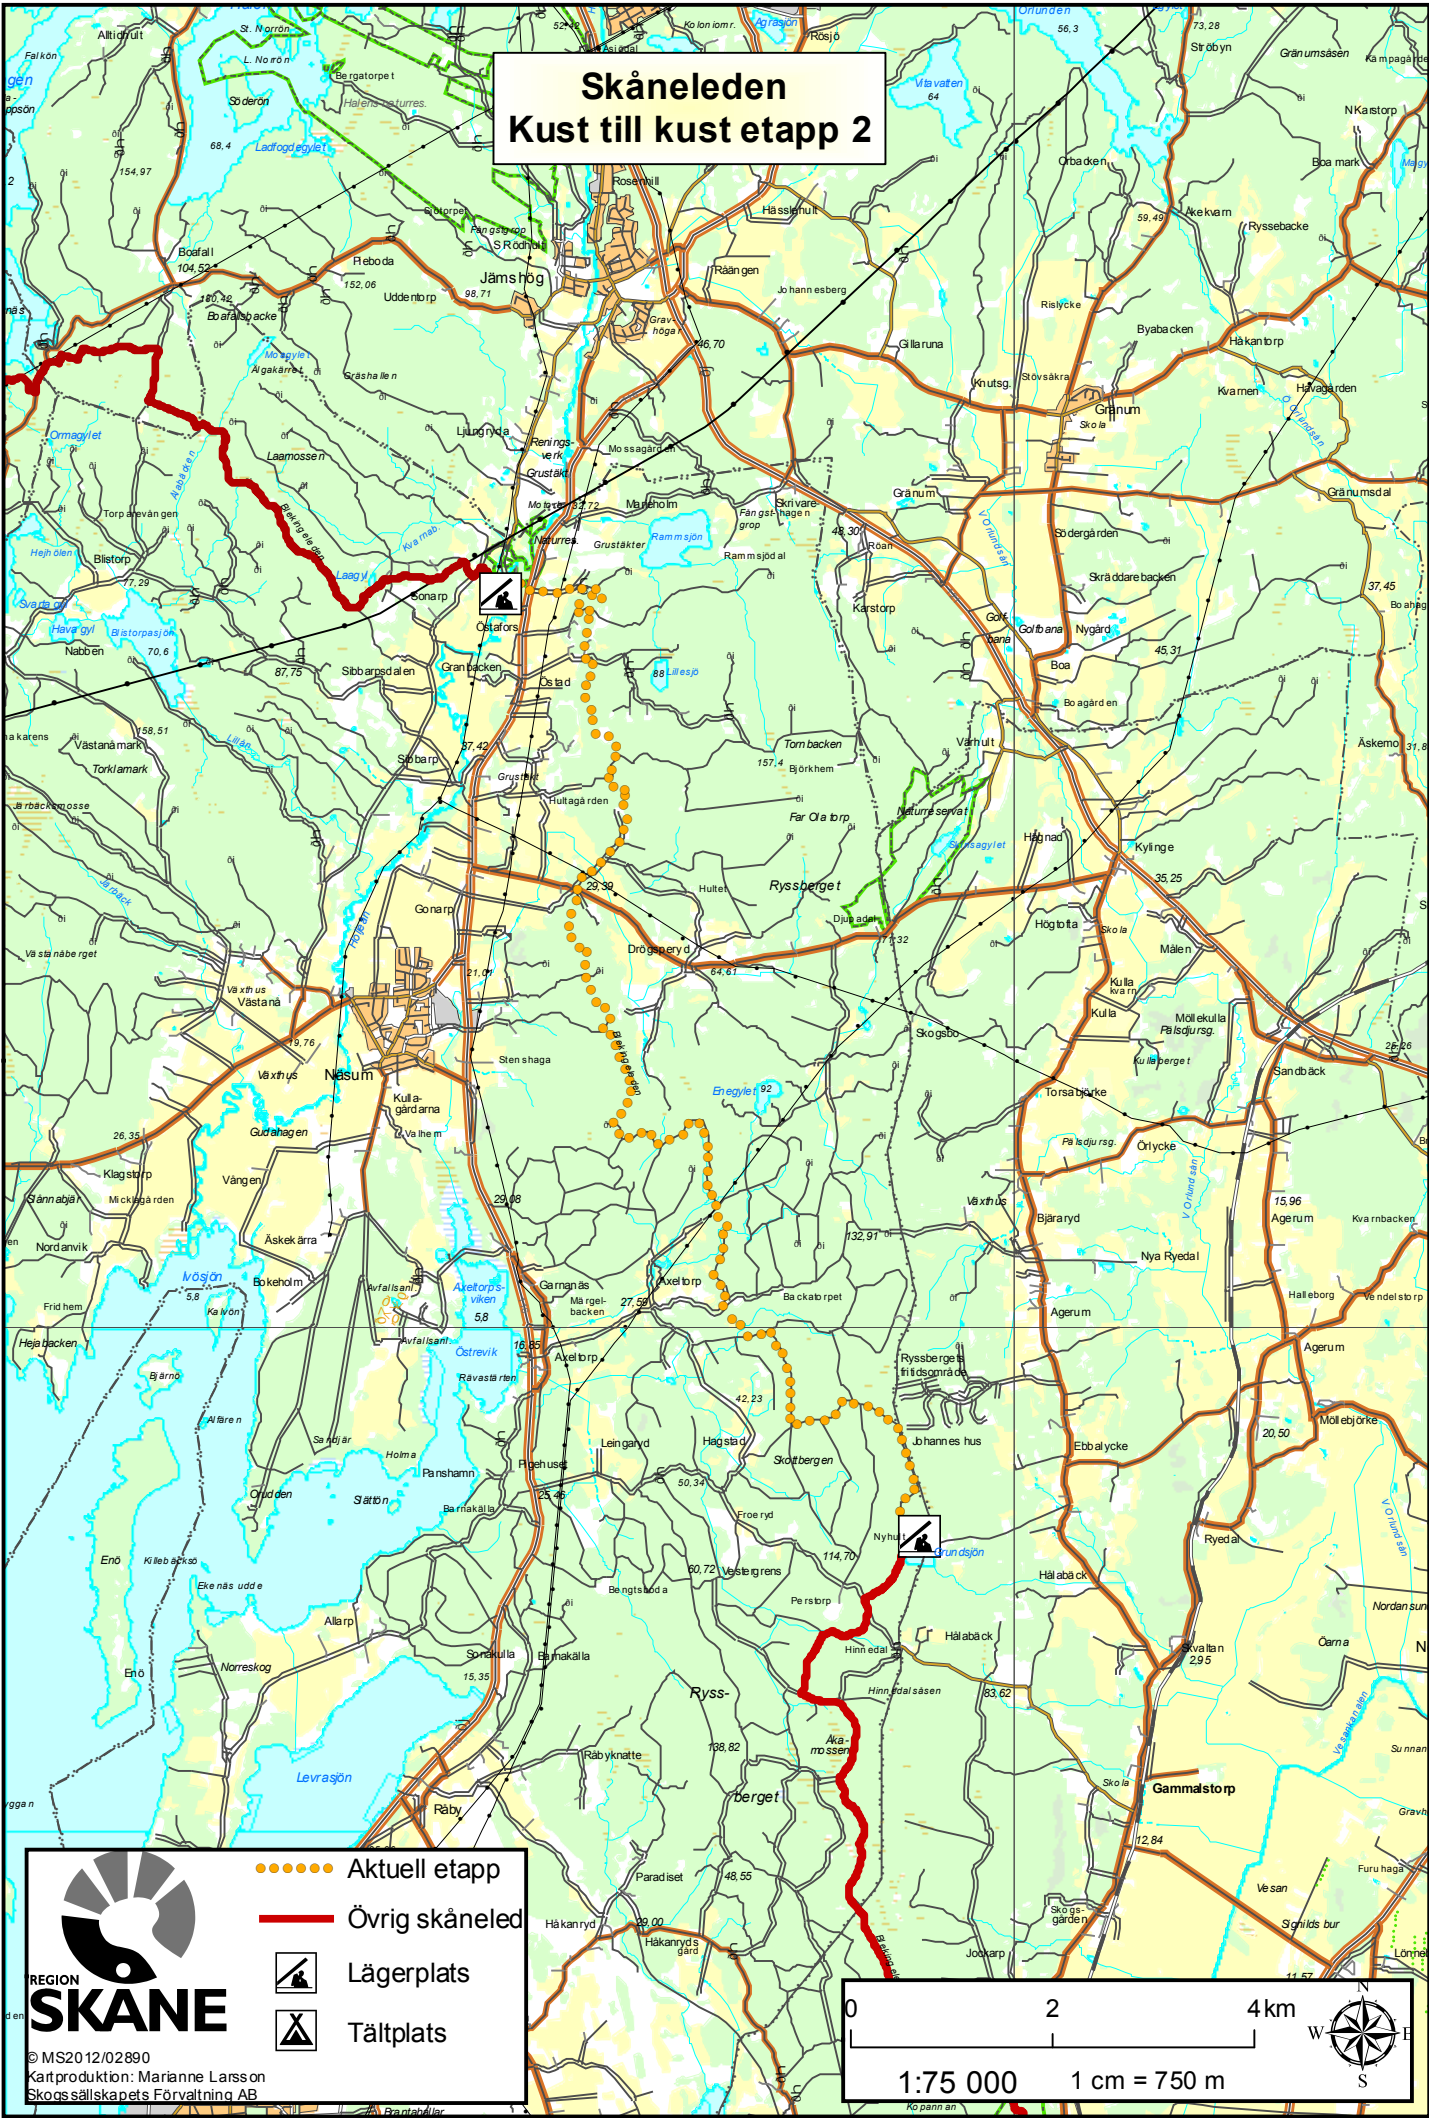

Skåneleden Kust till kust etapp 2

●●●●● Aktuell etapp
— Övrig skåneled
 Lägerplats
 Tältplats

© MS2012/02890
 Kartproduktion: Marianne Larsson
 Skåns sällskaps Förening AB

0 2 4 km
 1:75 000 1 cm = 750 m