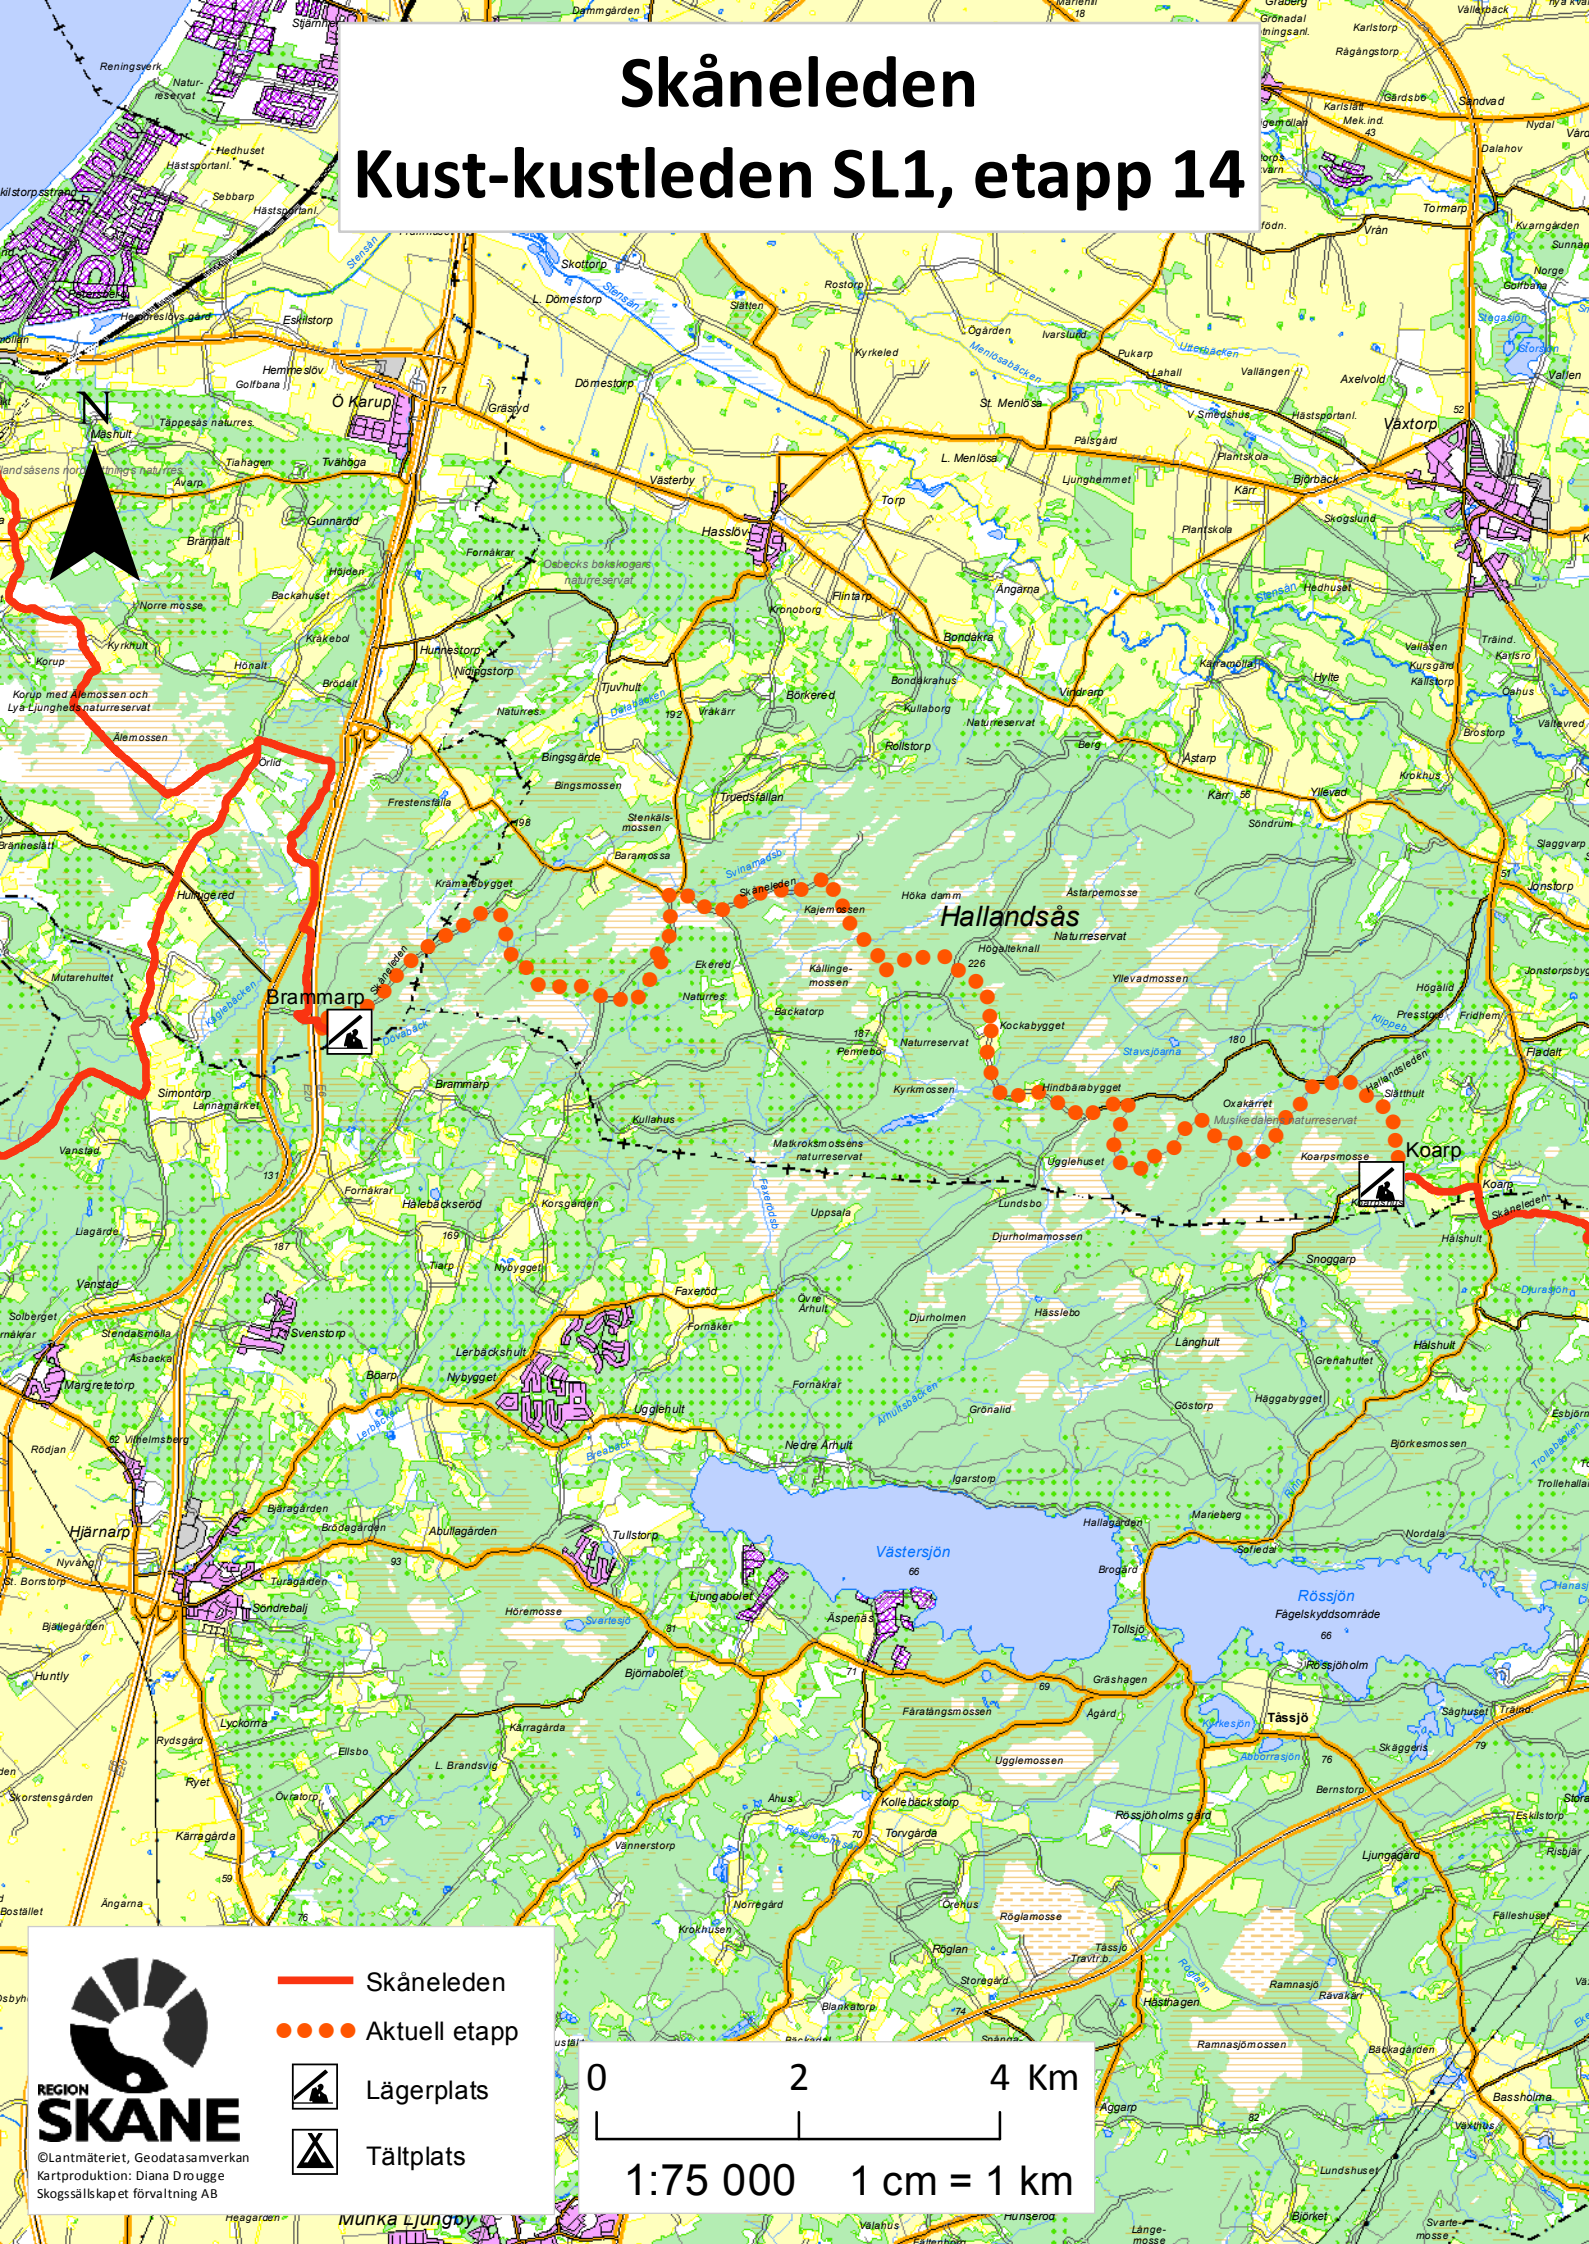

Skåneleden

Kust-kustleden SL1, etapp 14

- Skåneleden
- Aktuell etapp
- Lägerplats
- Tältplats

©Lantmäteriet, Geodatasamverkan
Kartproduktion: Diana Drougge
Skogssällskapet förvaltning AB