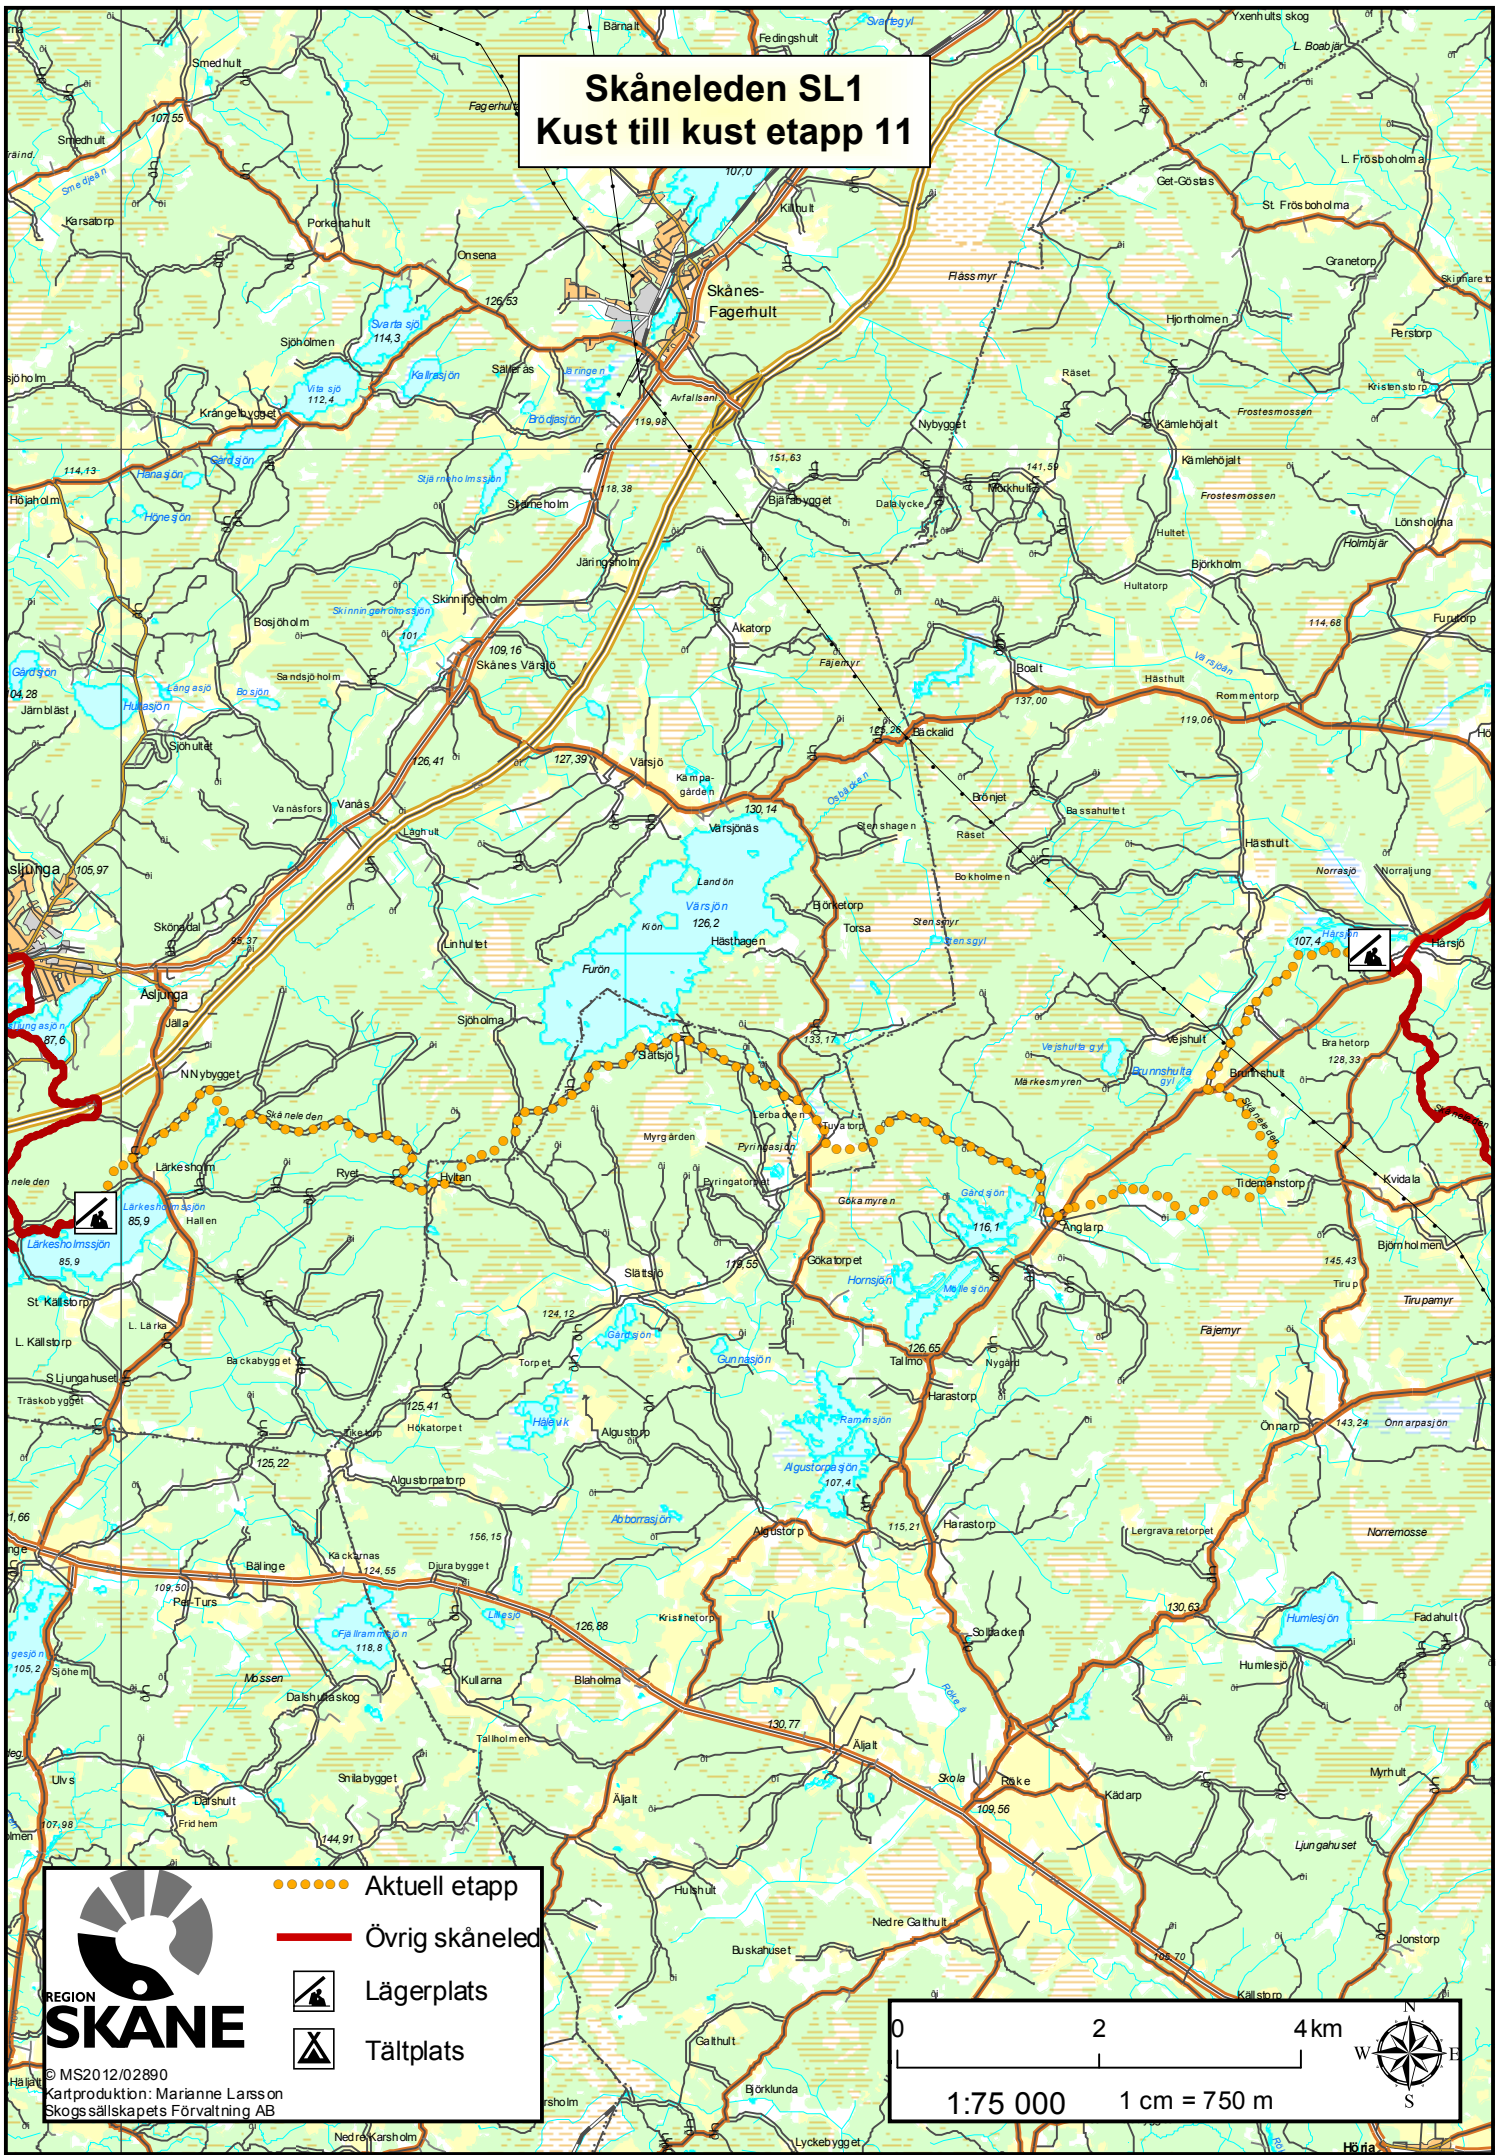

Skåneleden SL1 Kust till kust etapp 11

REGION SKÅNE

- Aktuell etapp
- Övrig skåneled
- Lägerplats
- Tältplats

© MS2012/02890
Kartproduktion: Marianne Larsson
Skogs sällskapets Förvaltning AB

0 2 4 km

1:75 000 1 cm = 750 m