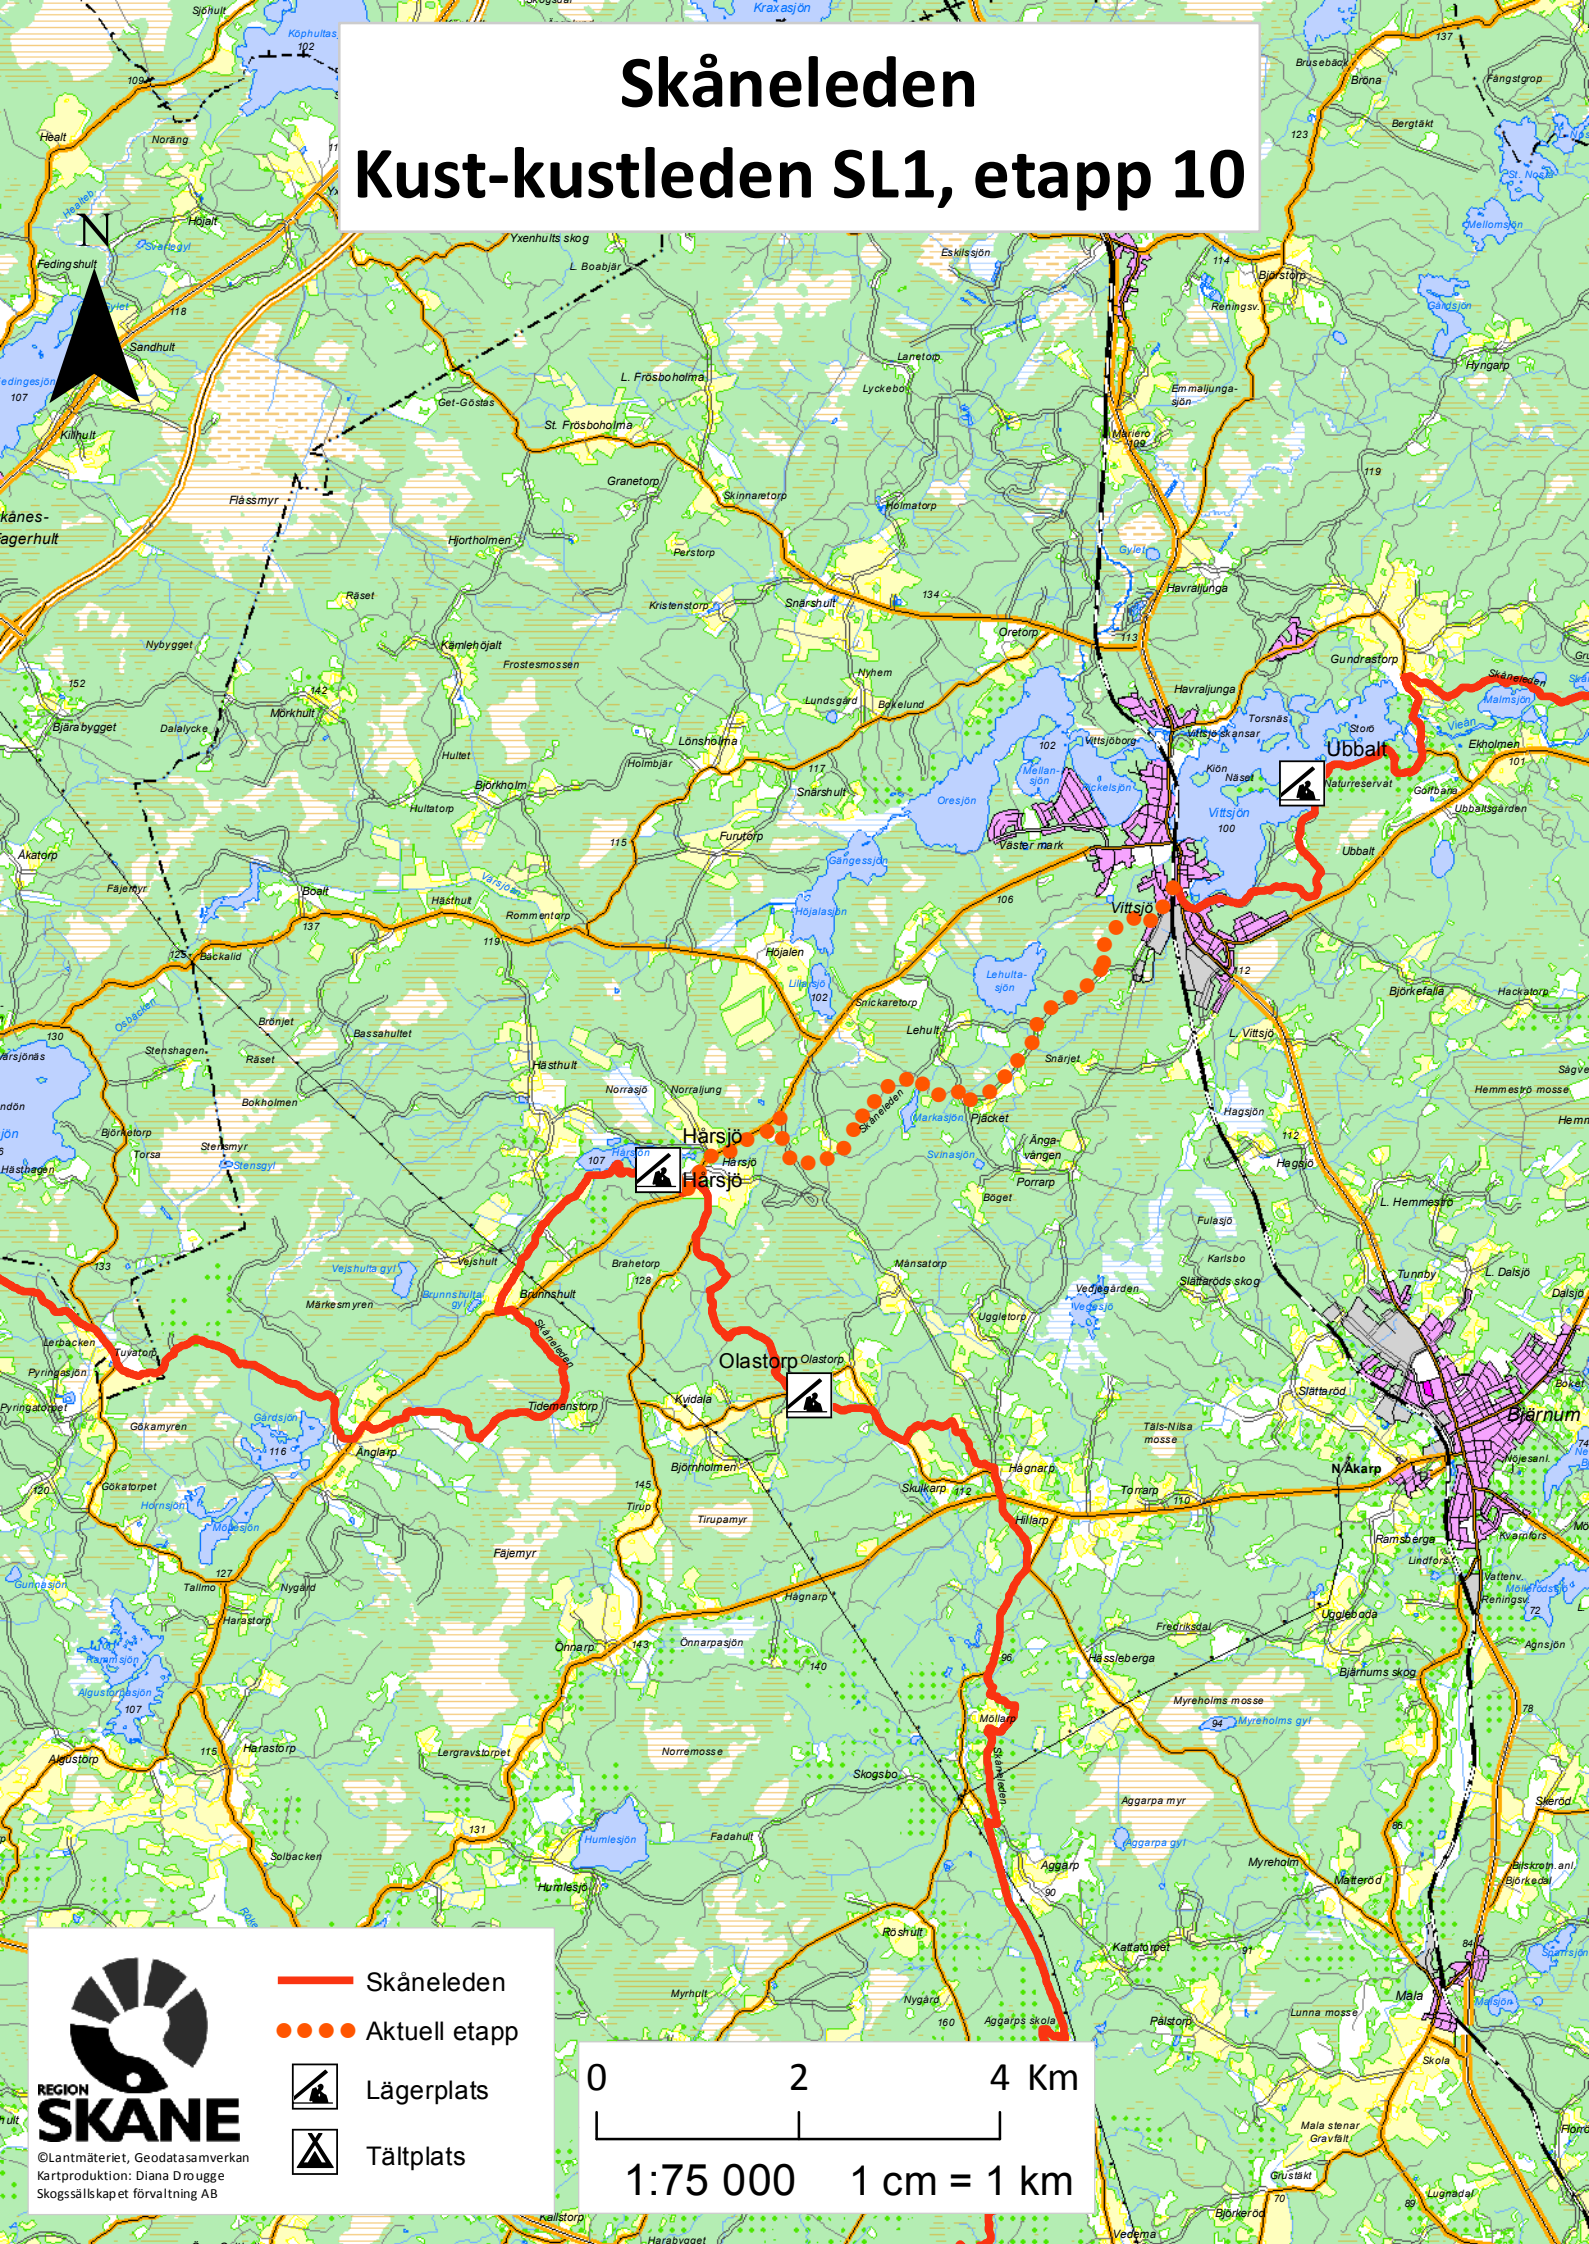

# Skåneleden

## Kust-kustleden SL1, etapp 10

-  Skåneleden
-  Aktuell etapp
-  Lagerplats
-  Tältplats

©Lantmäteriet, Geodatasamverkan  
Kartproduktion: Diana Drougge  
Skogsällskapet förvaltning AB