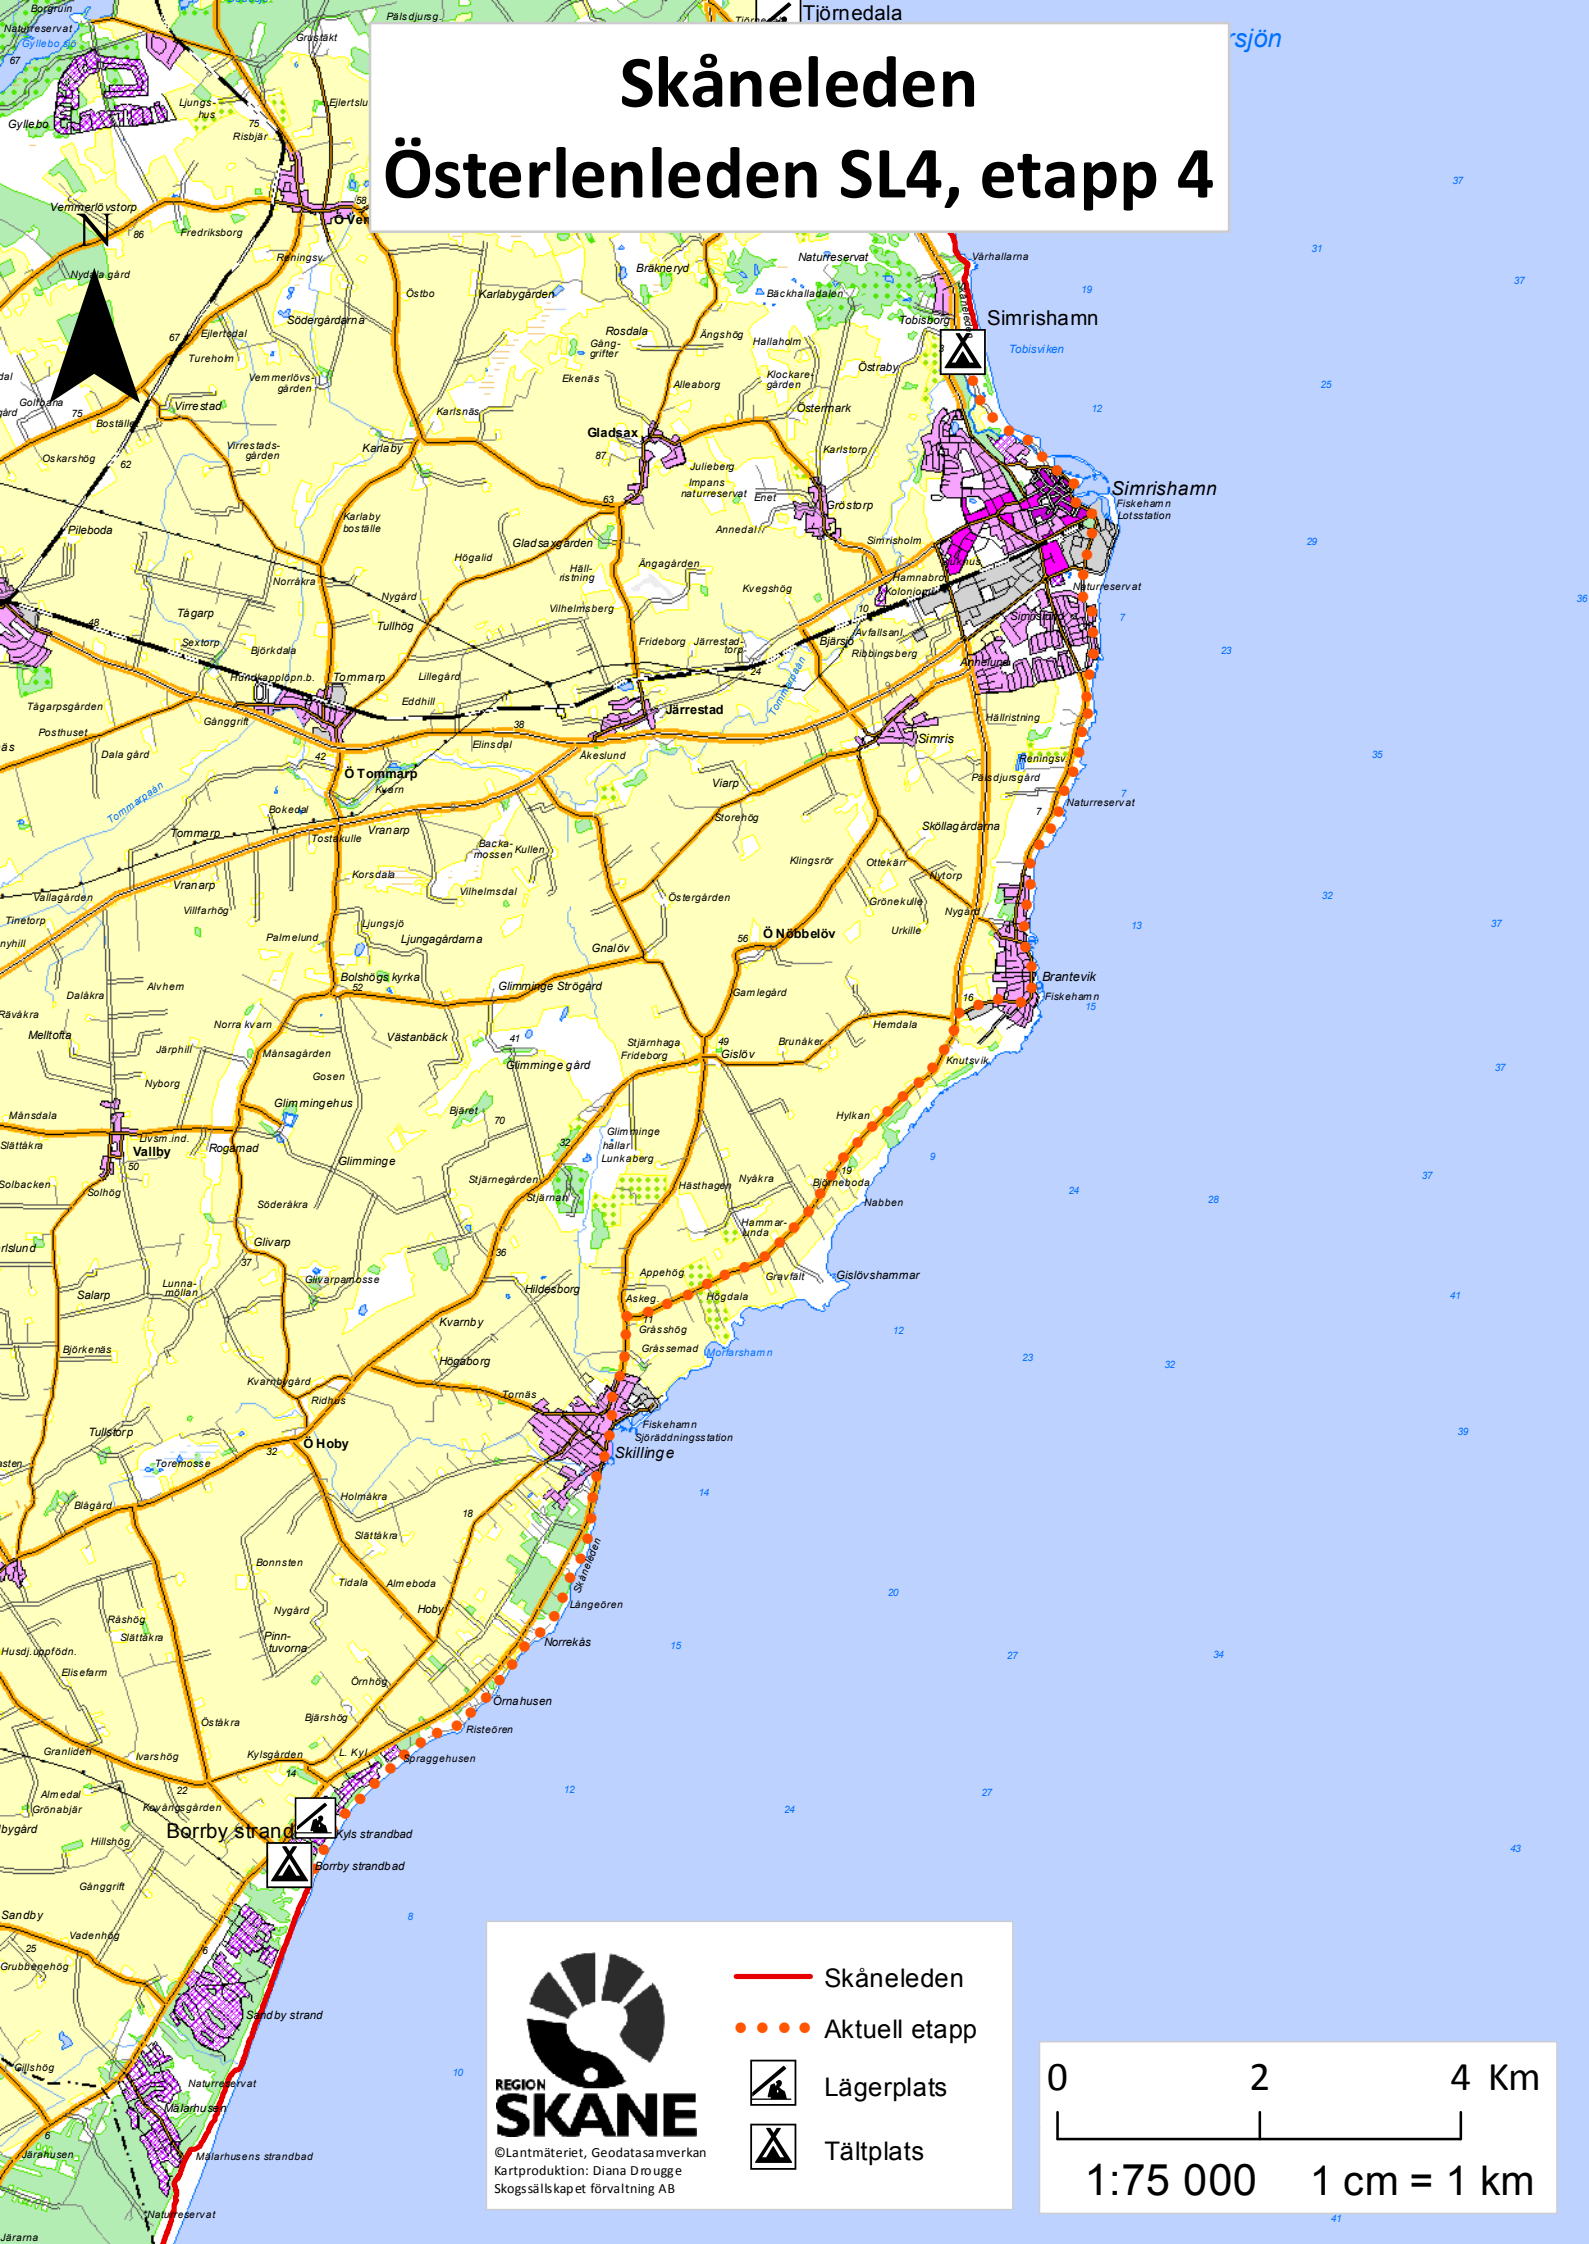

# Skåneleden

## Österlenleden SL4, etapp 4

**REGION SKÅNE**

©Lantmäteriet, Geodatasamverkan  
Kartproduktion: Diana Drougge  
Socgallsskapet förvaltning AB

- Skåneleden
- Aktuell etapp
- Lägerplats
- Tältplats