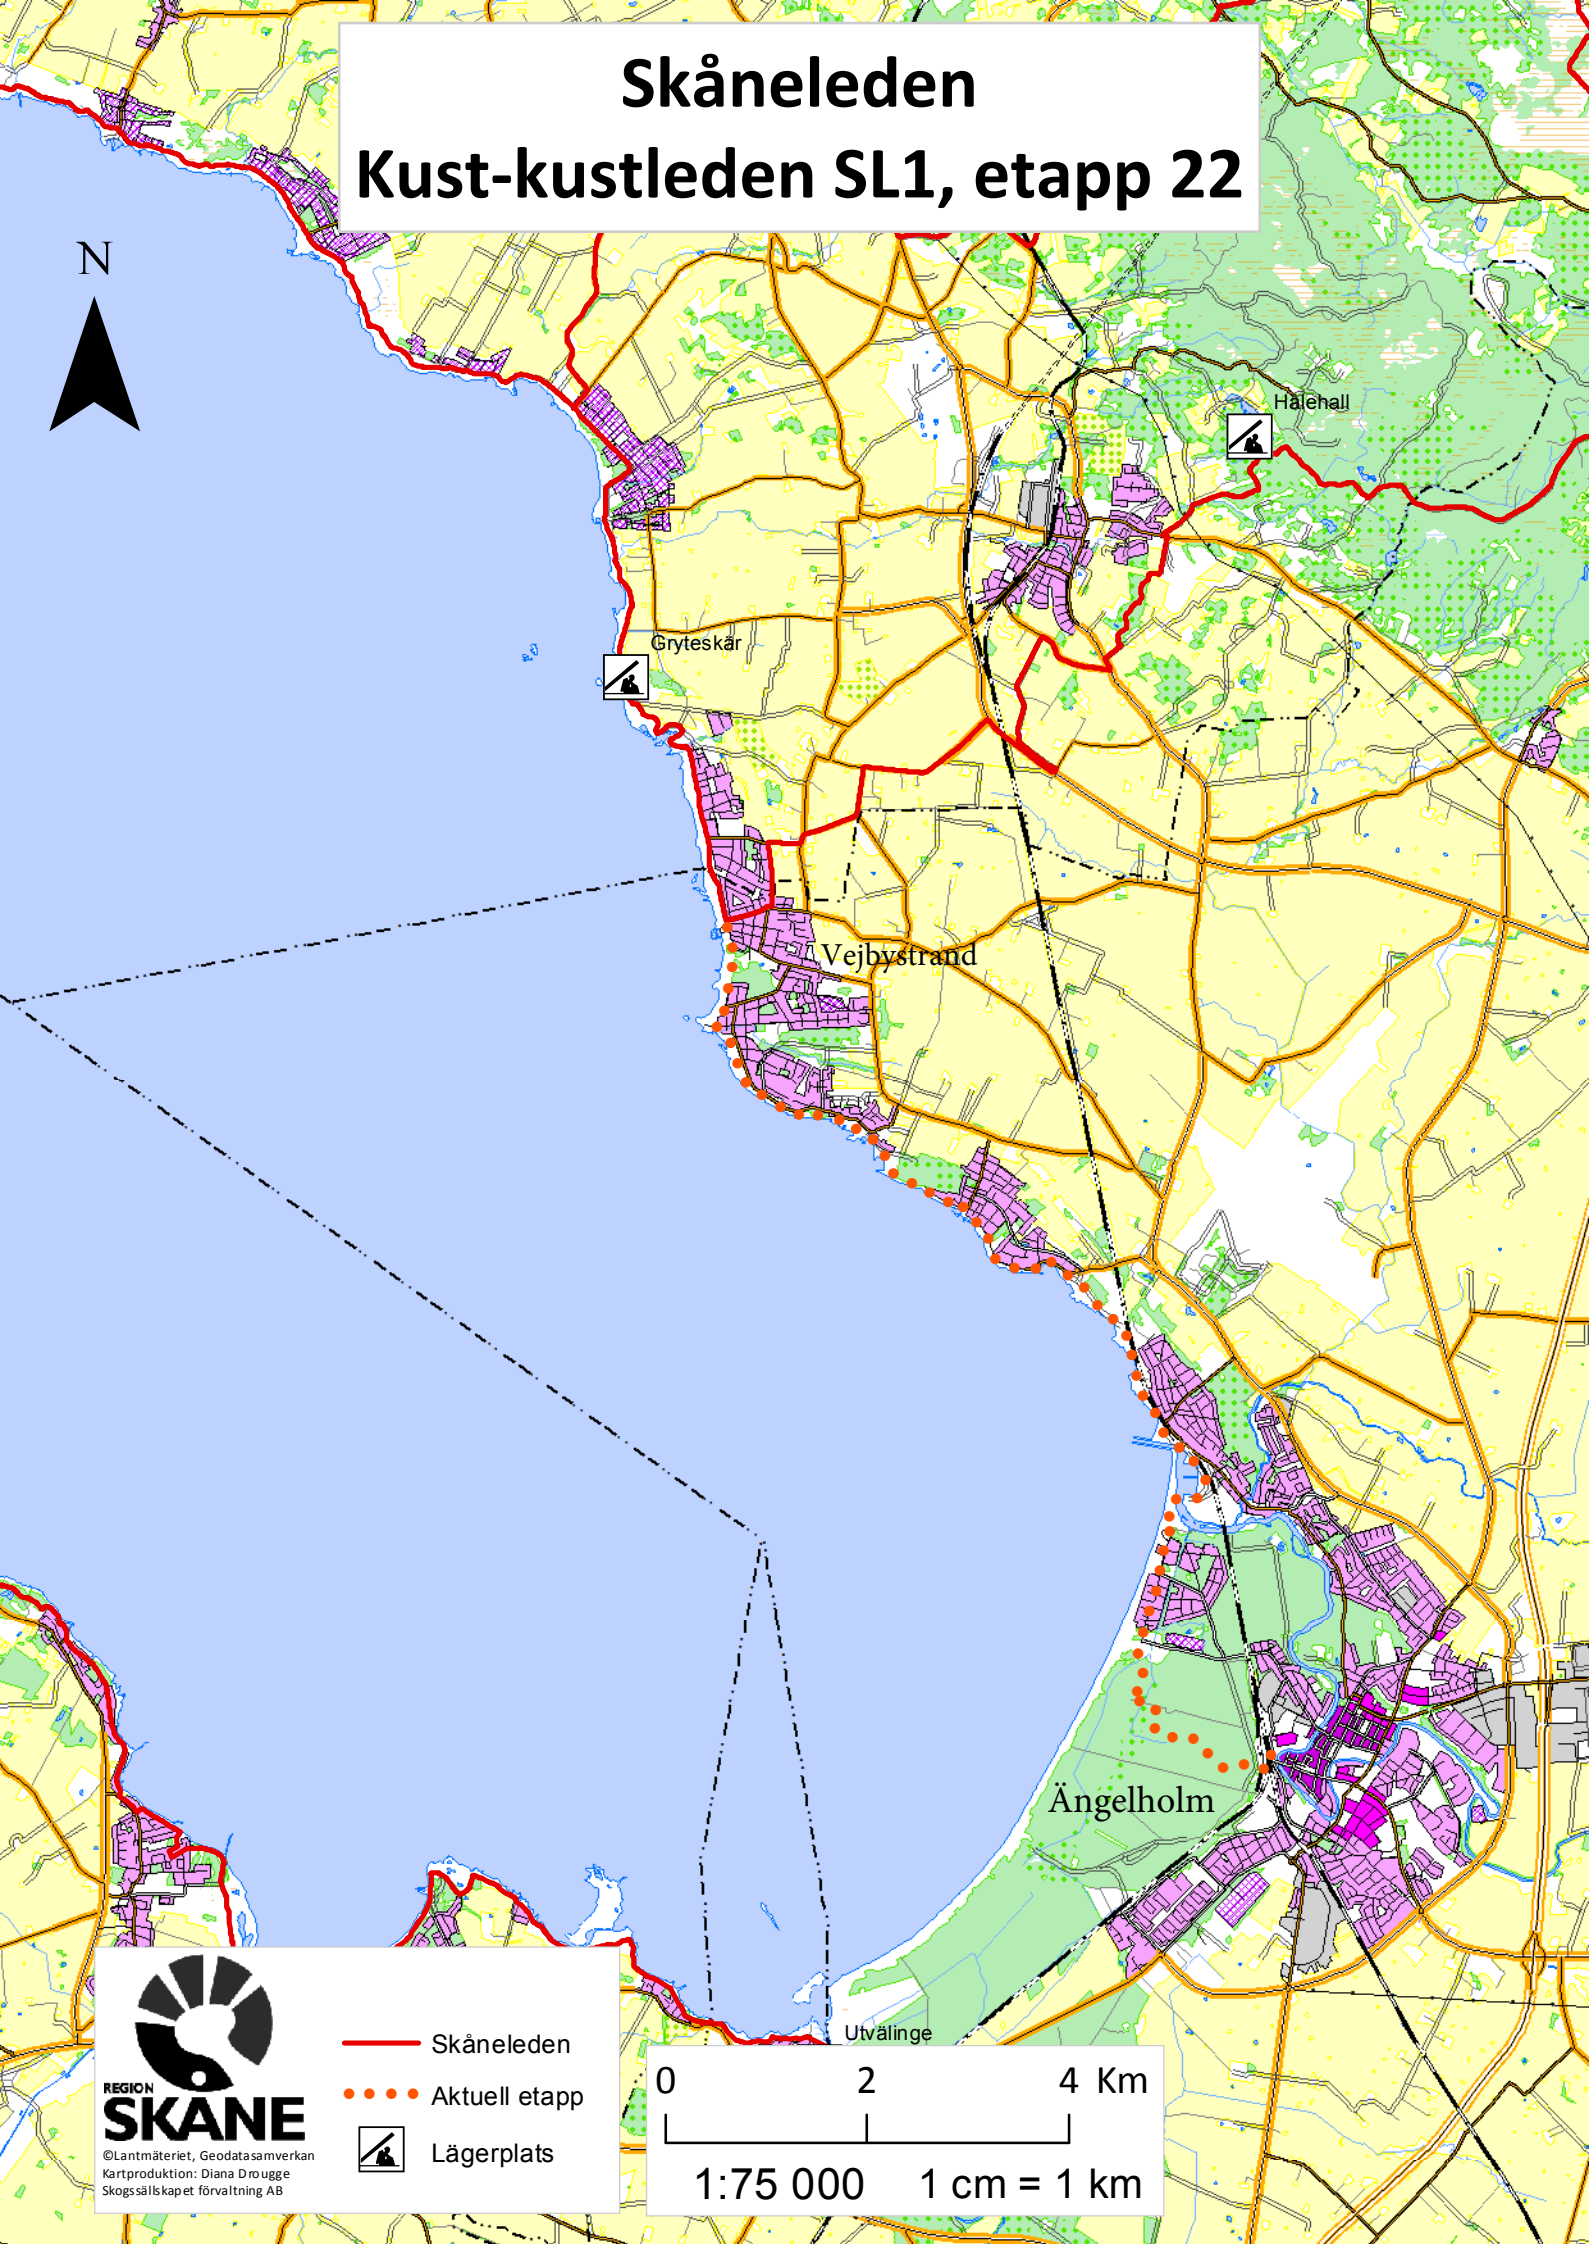

Skåneleden

Kust-kustleden SL1, etapp 22

-  Skåneleden
-  Aktuell etapp
-  Lägerplats