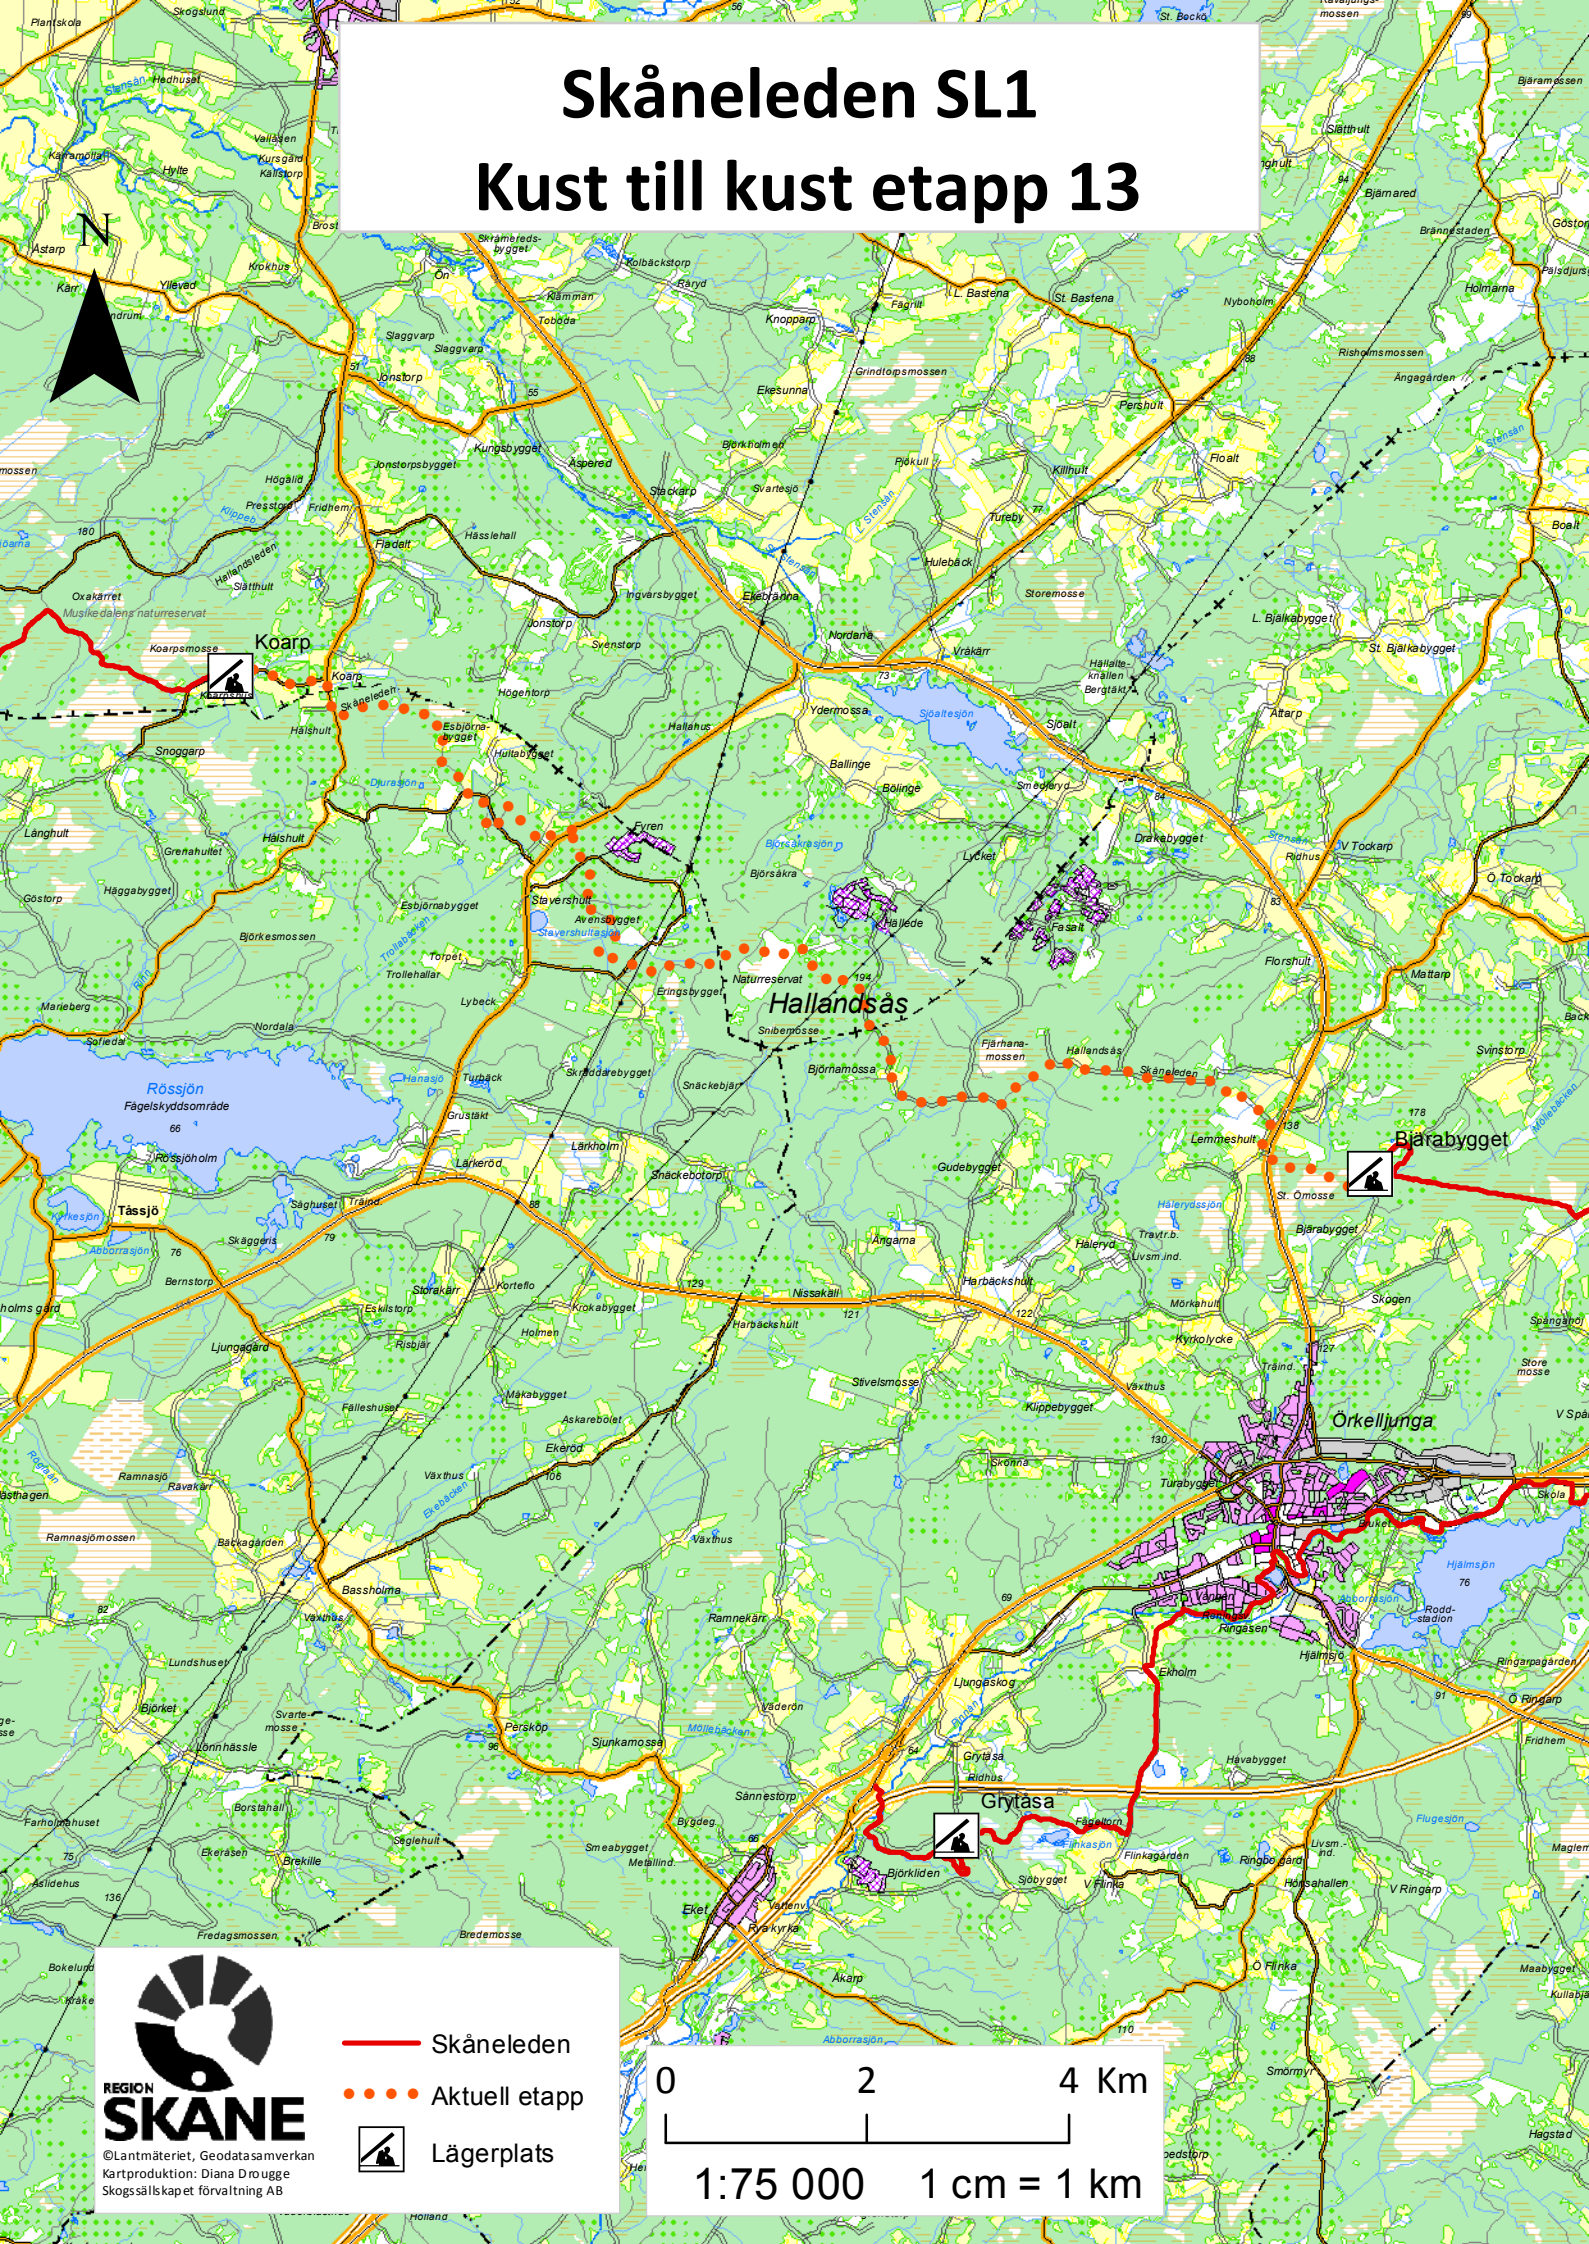

Skåneleden SL1

Kust till kust etapp 13

-  Skåneleden
-  Aktuell etapp
-  Lägerplats

©Lantmäteriet, Geodatasamverkan
Kartproduktion: Diana Dro ugge
Skogsällskapet förvaltning AB