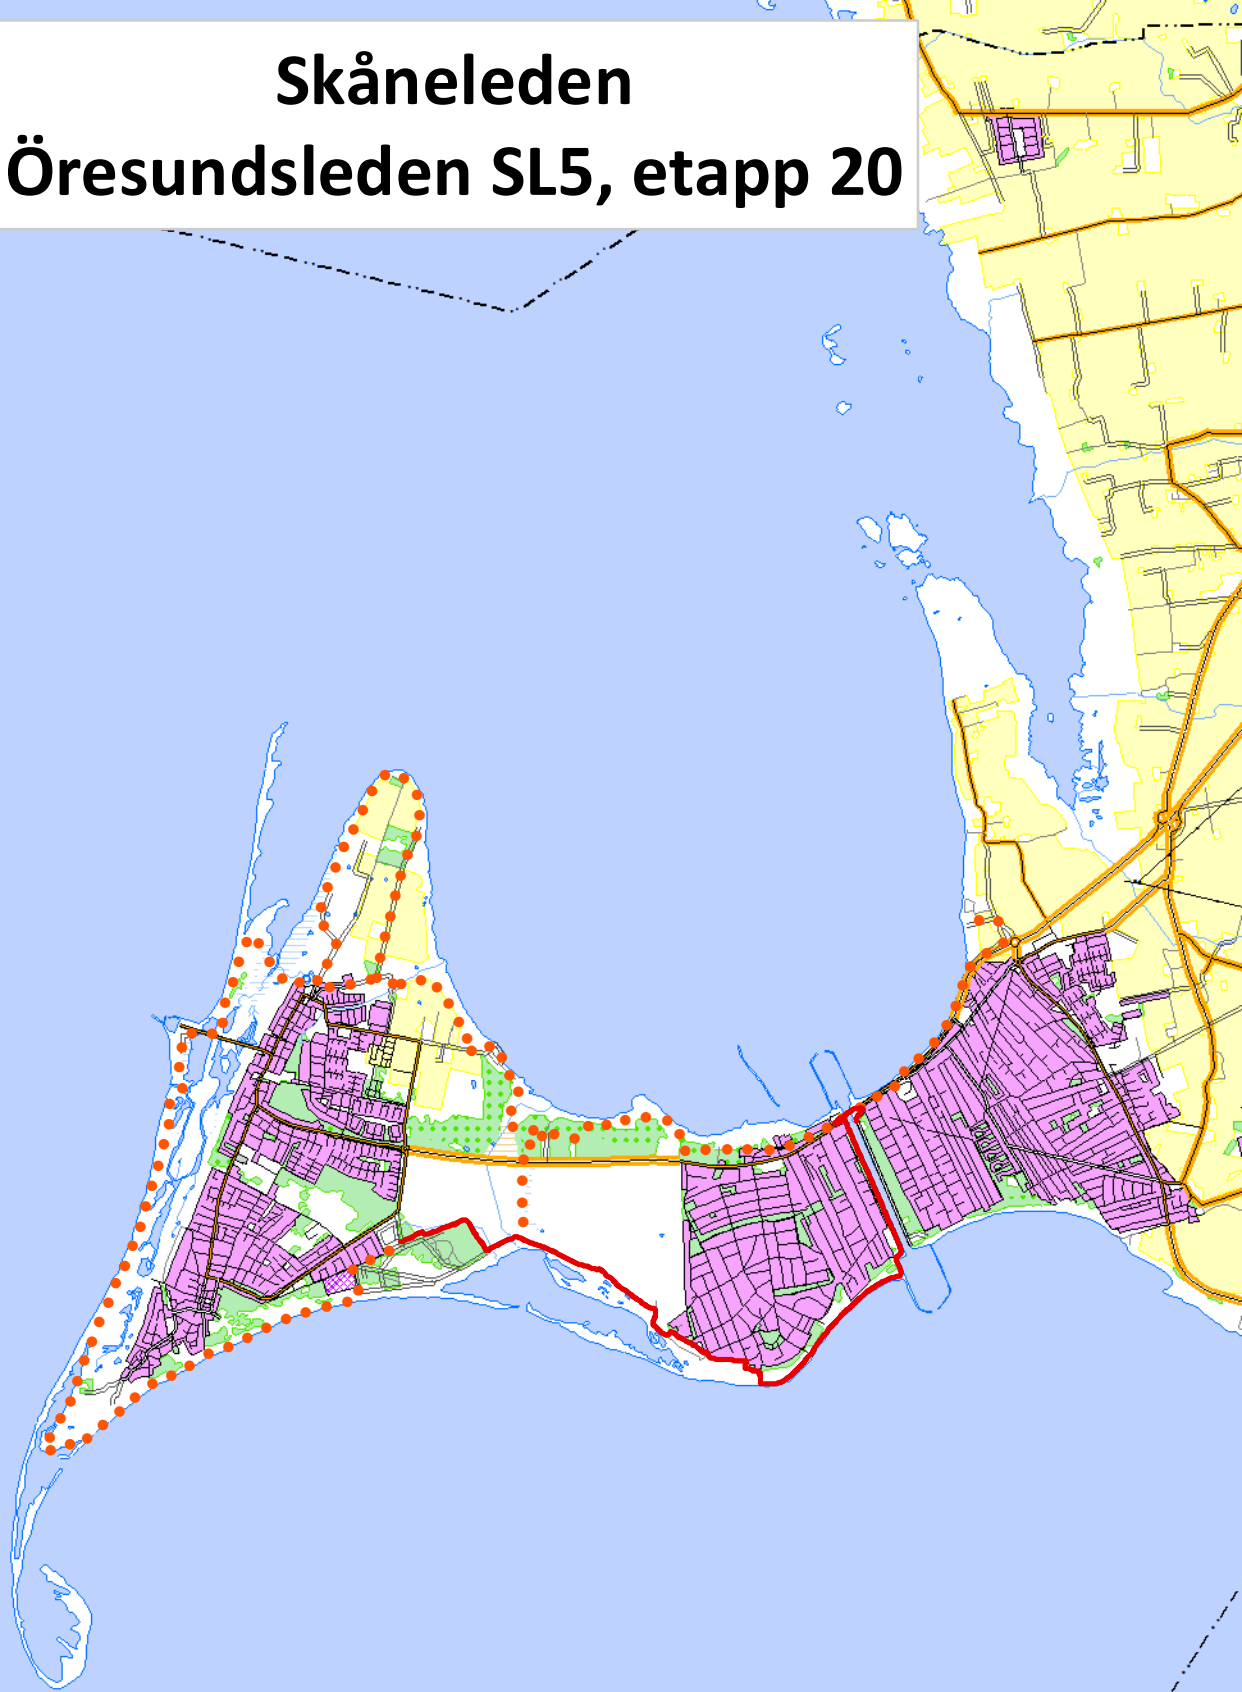

Skåneleden

Öresundsleden SL5, etapp 20

©Lantmäteriet, Geodatasamverkan
Kartproduktion: Diana Drougge
Skogsällskapet förvaltning AB

-  Skåneleden
-  Aktuell etapp
-  Lägerplats

0 2 4 Km

1:75 000 1 cm = 1 km