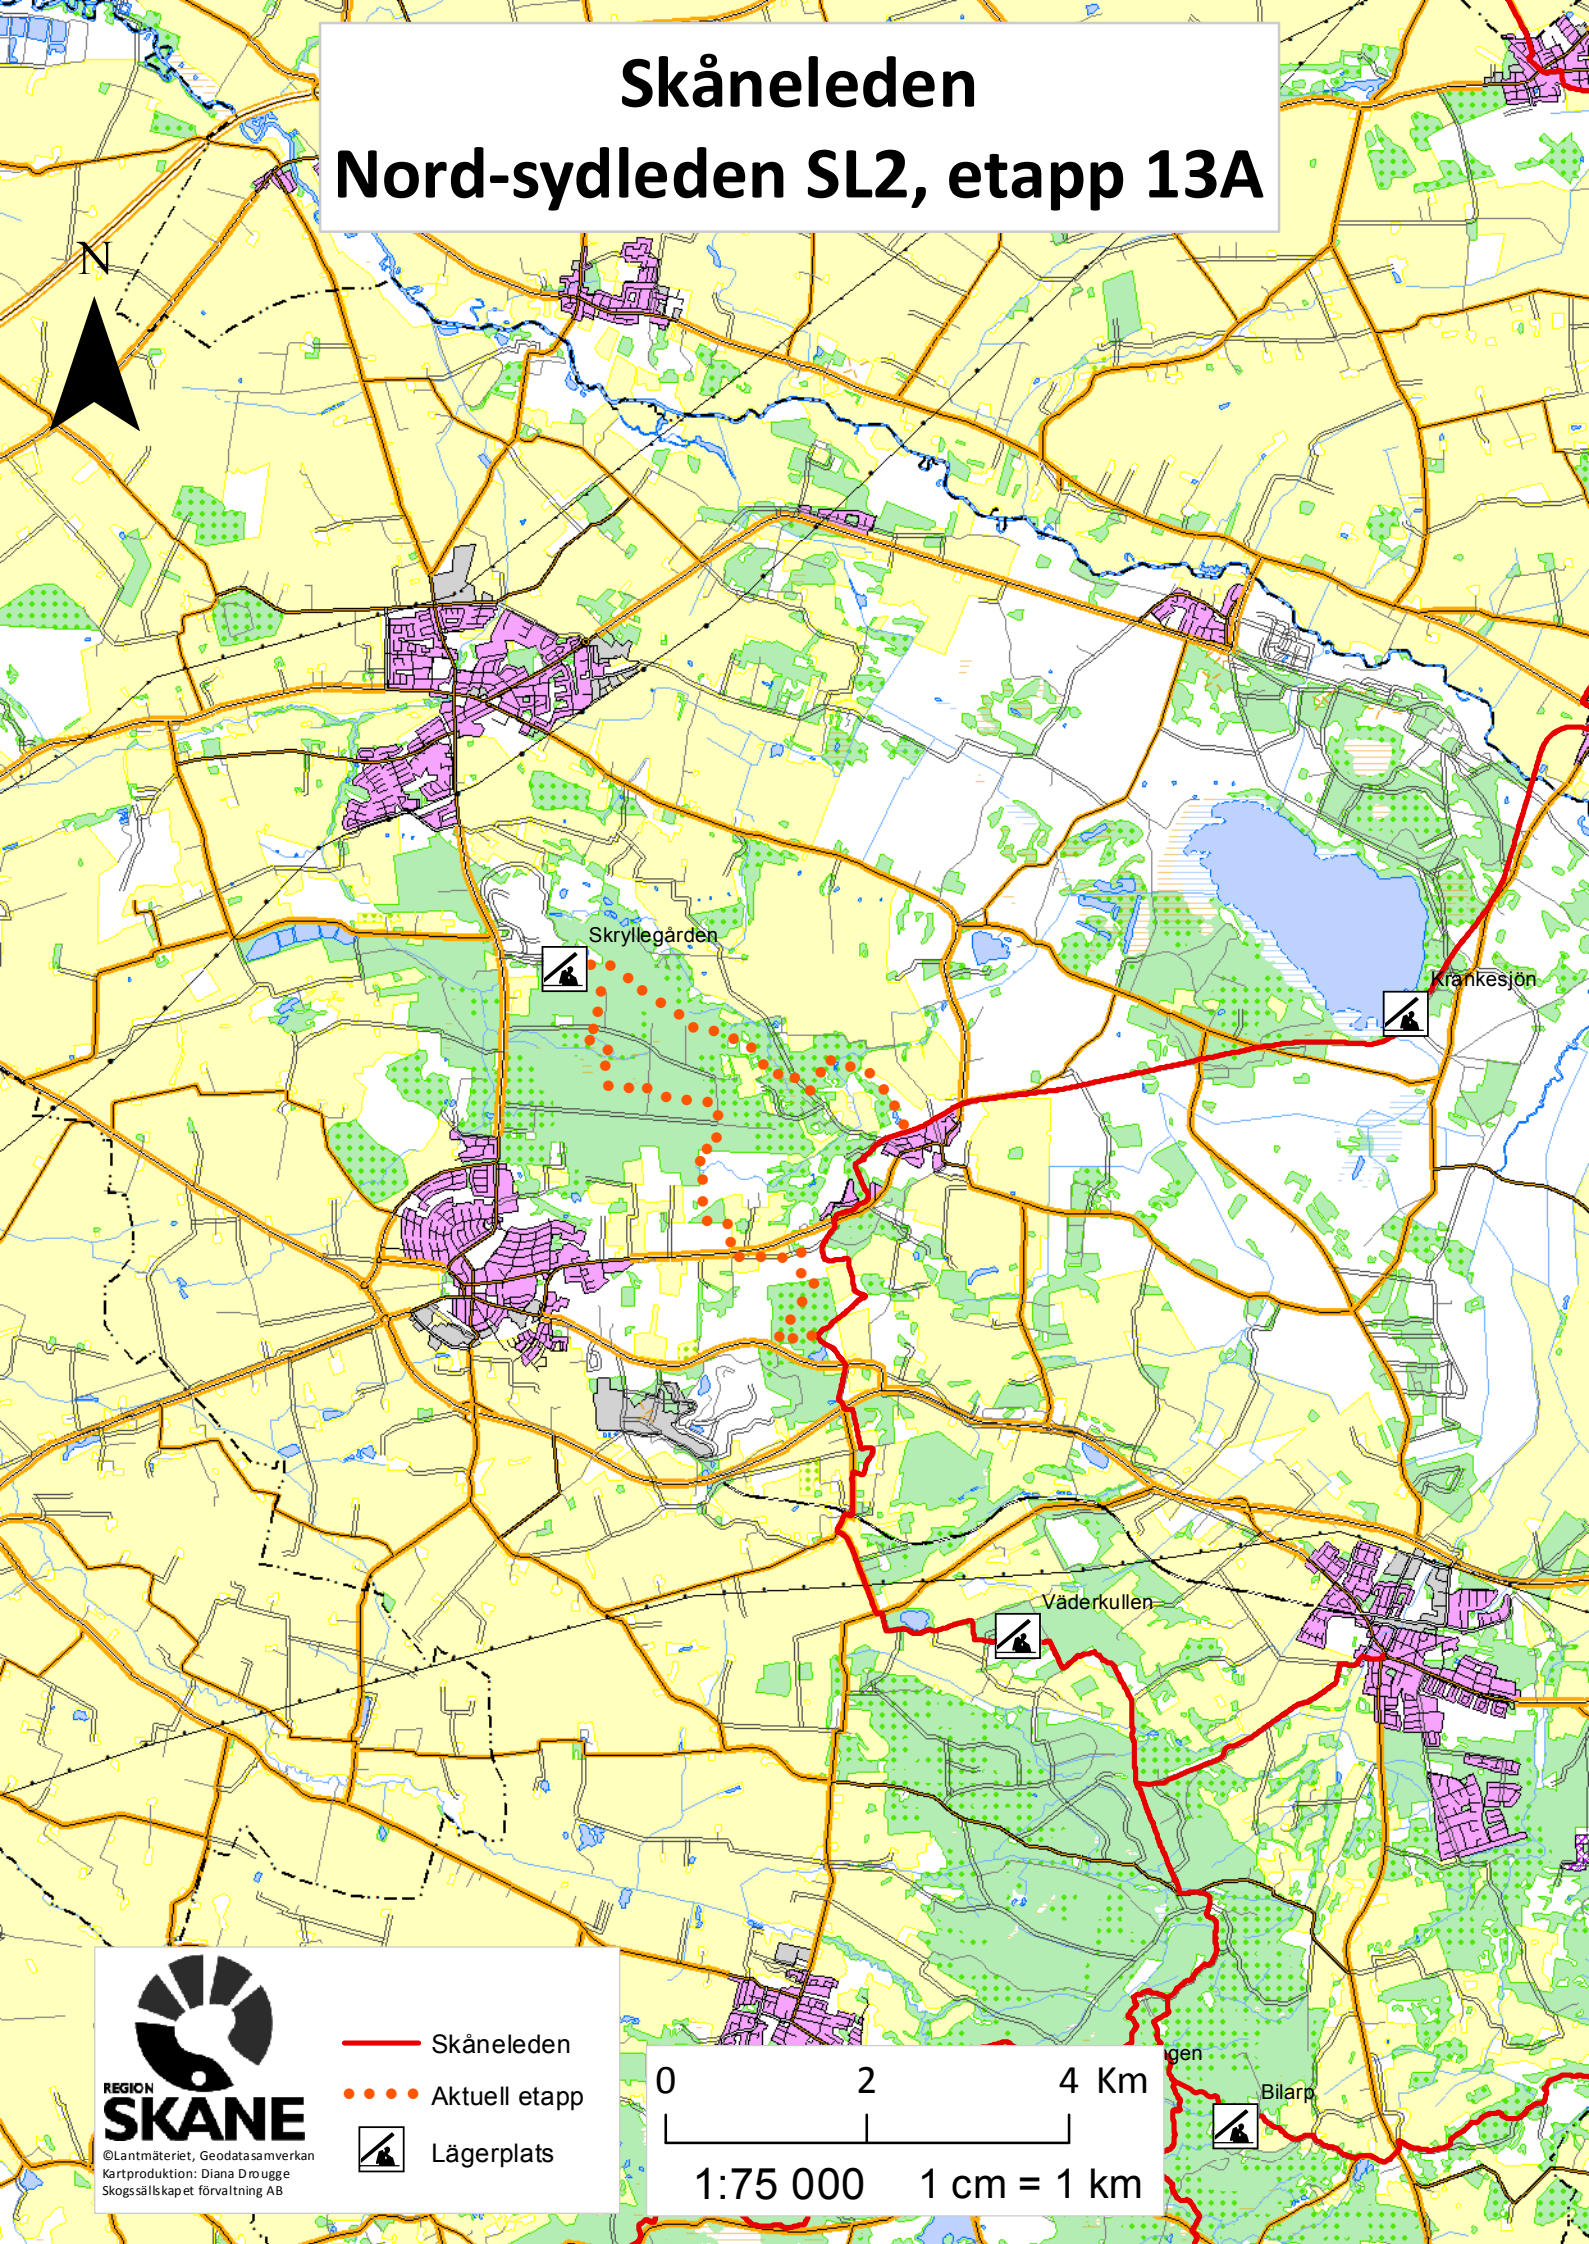

Skåneleden

Nord-sydleden SL2, etapp 13A

-  Skåneleden
-  Aktuell etapp
-  Lägerplats

0 2 4 Km
1:75 000 1 cm = 1 km