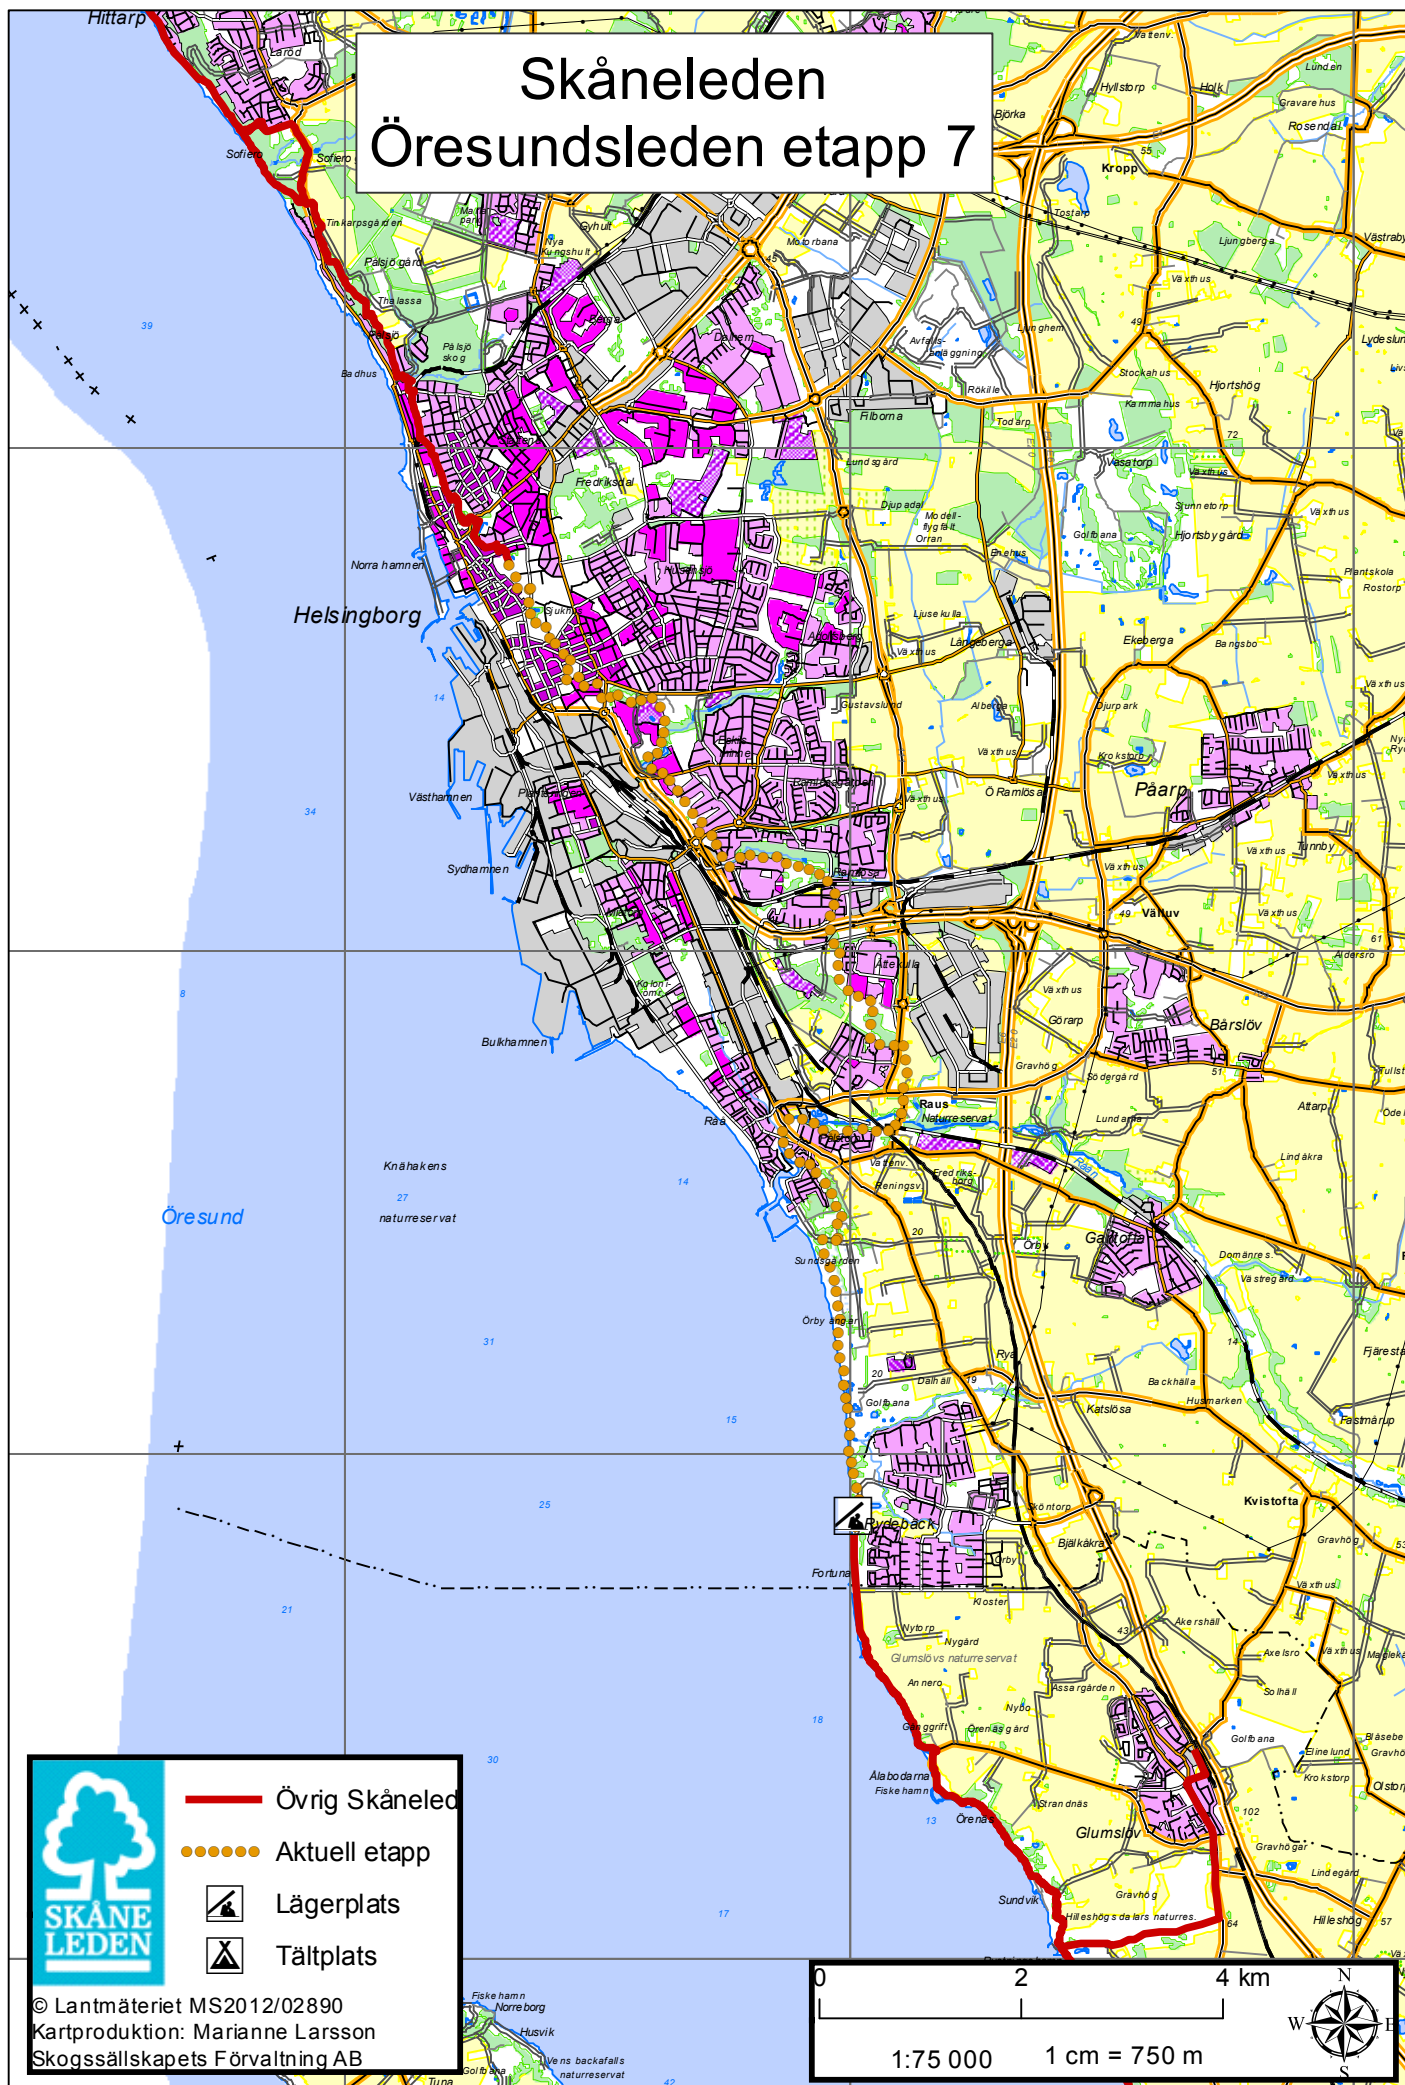

Skåneleden

Öresundsleden etapp 7

-  Övrig Skåneled
-  Aktuell etapp
-  Lägerplats
-  Tältplats

© Lantmäteriet MS2012/02890
 Kartproduktion: Marianne Larsson
 Skogssällskapets Förvaltning AB