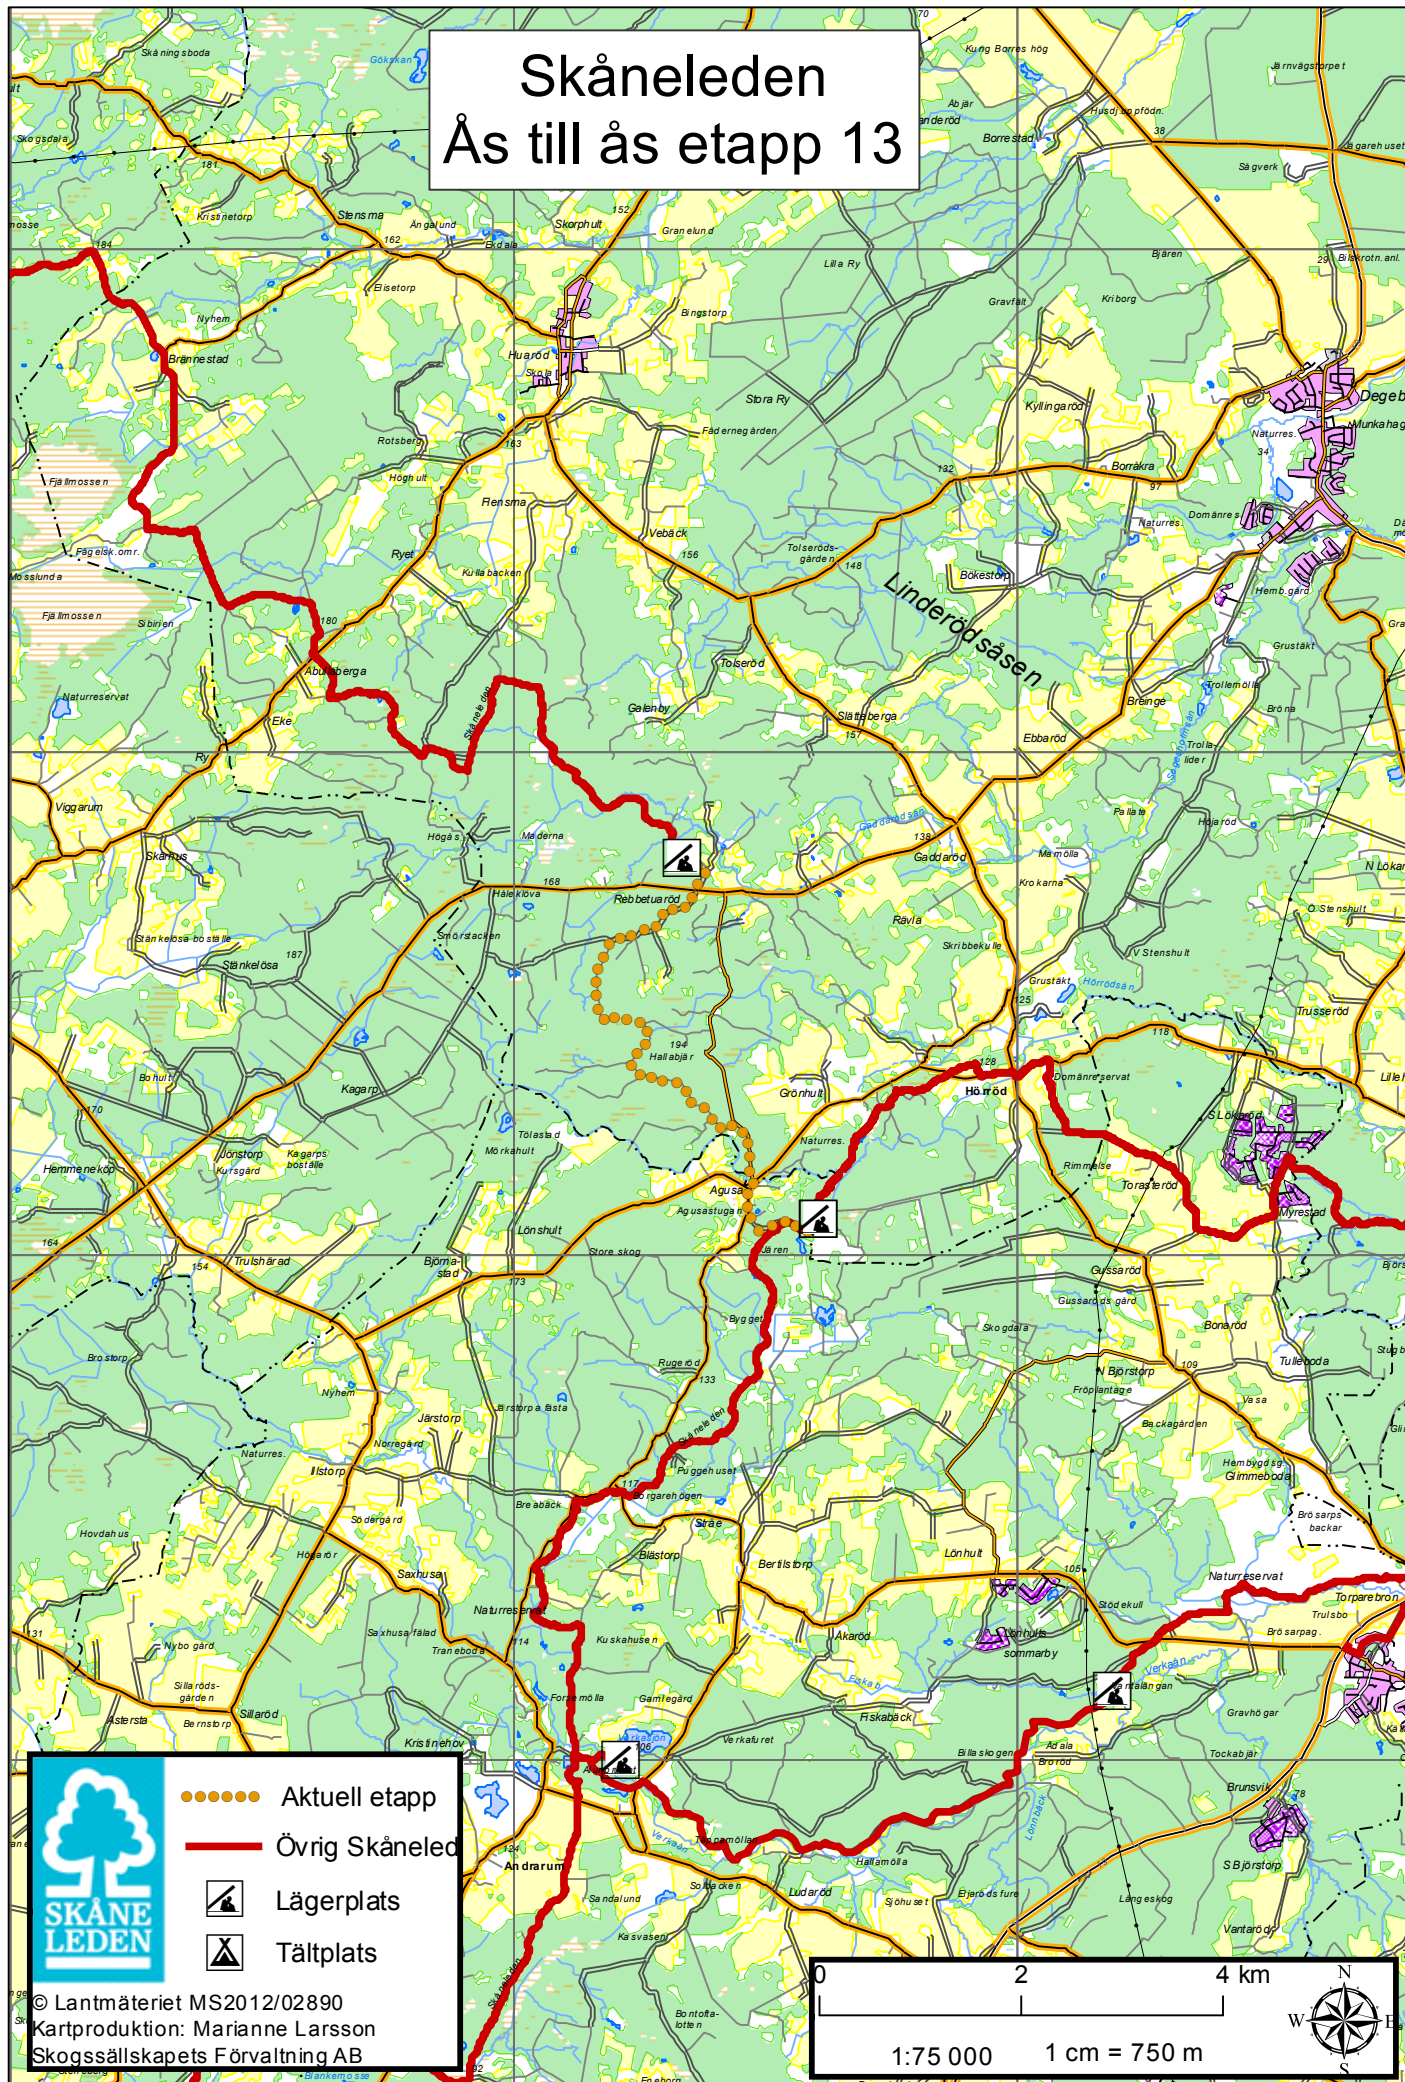

Skåneleden Ås till ås etapp 13

●●●● Aktuell etapp
— Övrig Skåneleden
 Lägerplats
 Tältplats

© Lantmäteriet MS2012/02890
 Kartproduktion: Marianne Larsson
 Skogssällskapets Förvaltning AB

0 2 4 km

1:75 000 1 cm = 750 m