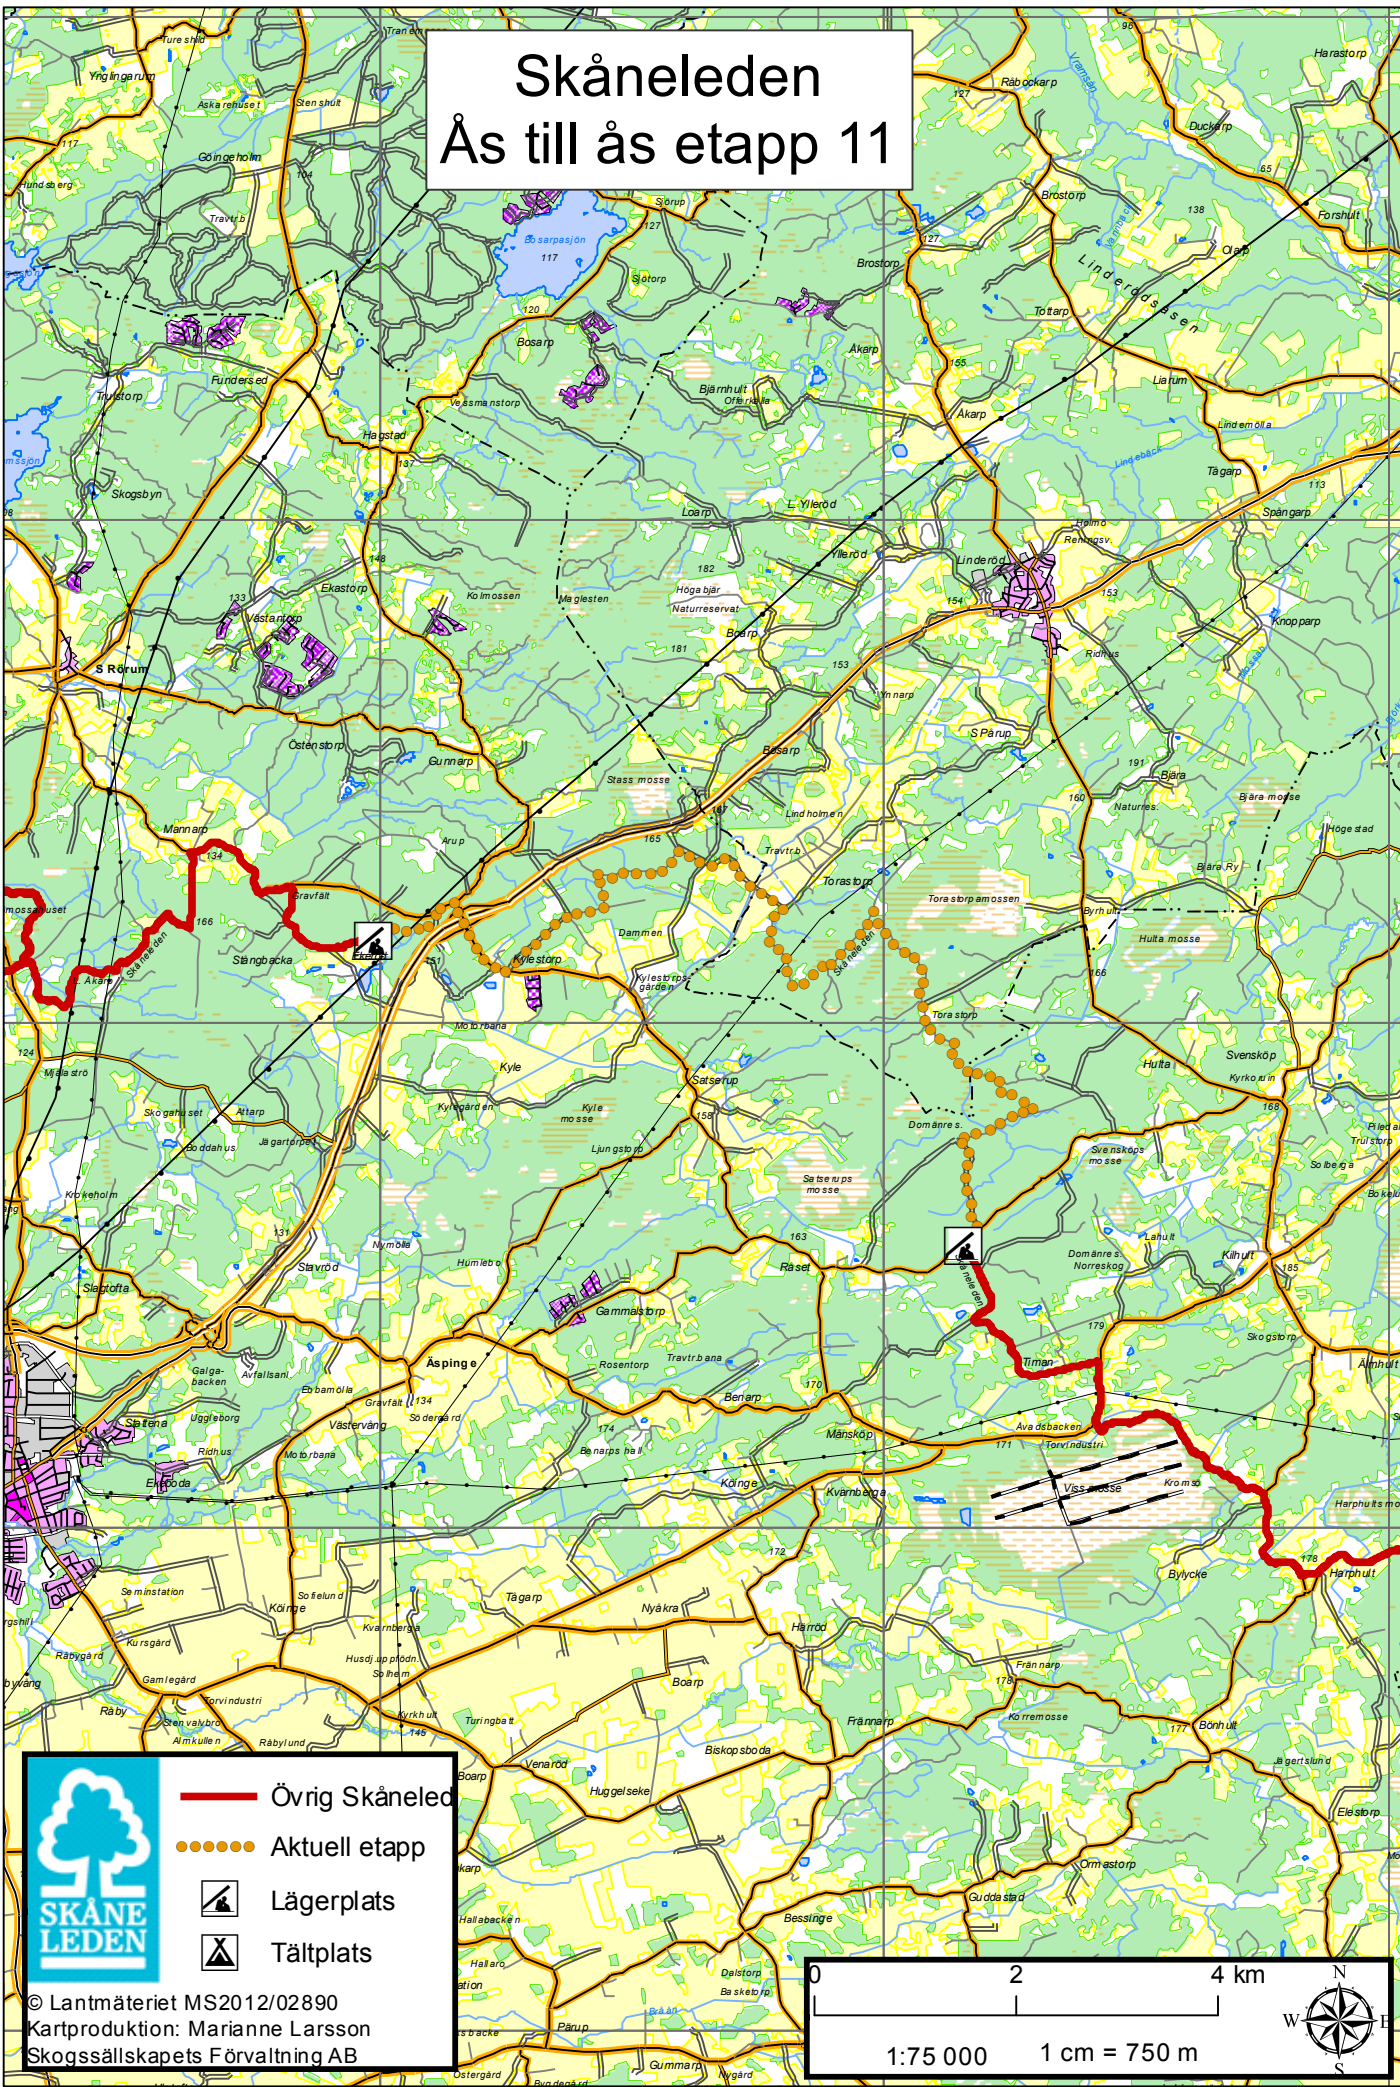

Skåneleden Ås till ås etapp 11

- Övrig Skåneleden
- Aktuell etapp
- Lägerplats
- Tältplats

© Lantmäteriet MS2012/02890
 Kartproduktion: Marianne Larsson
 Skogssällskapets Förvaltning AB