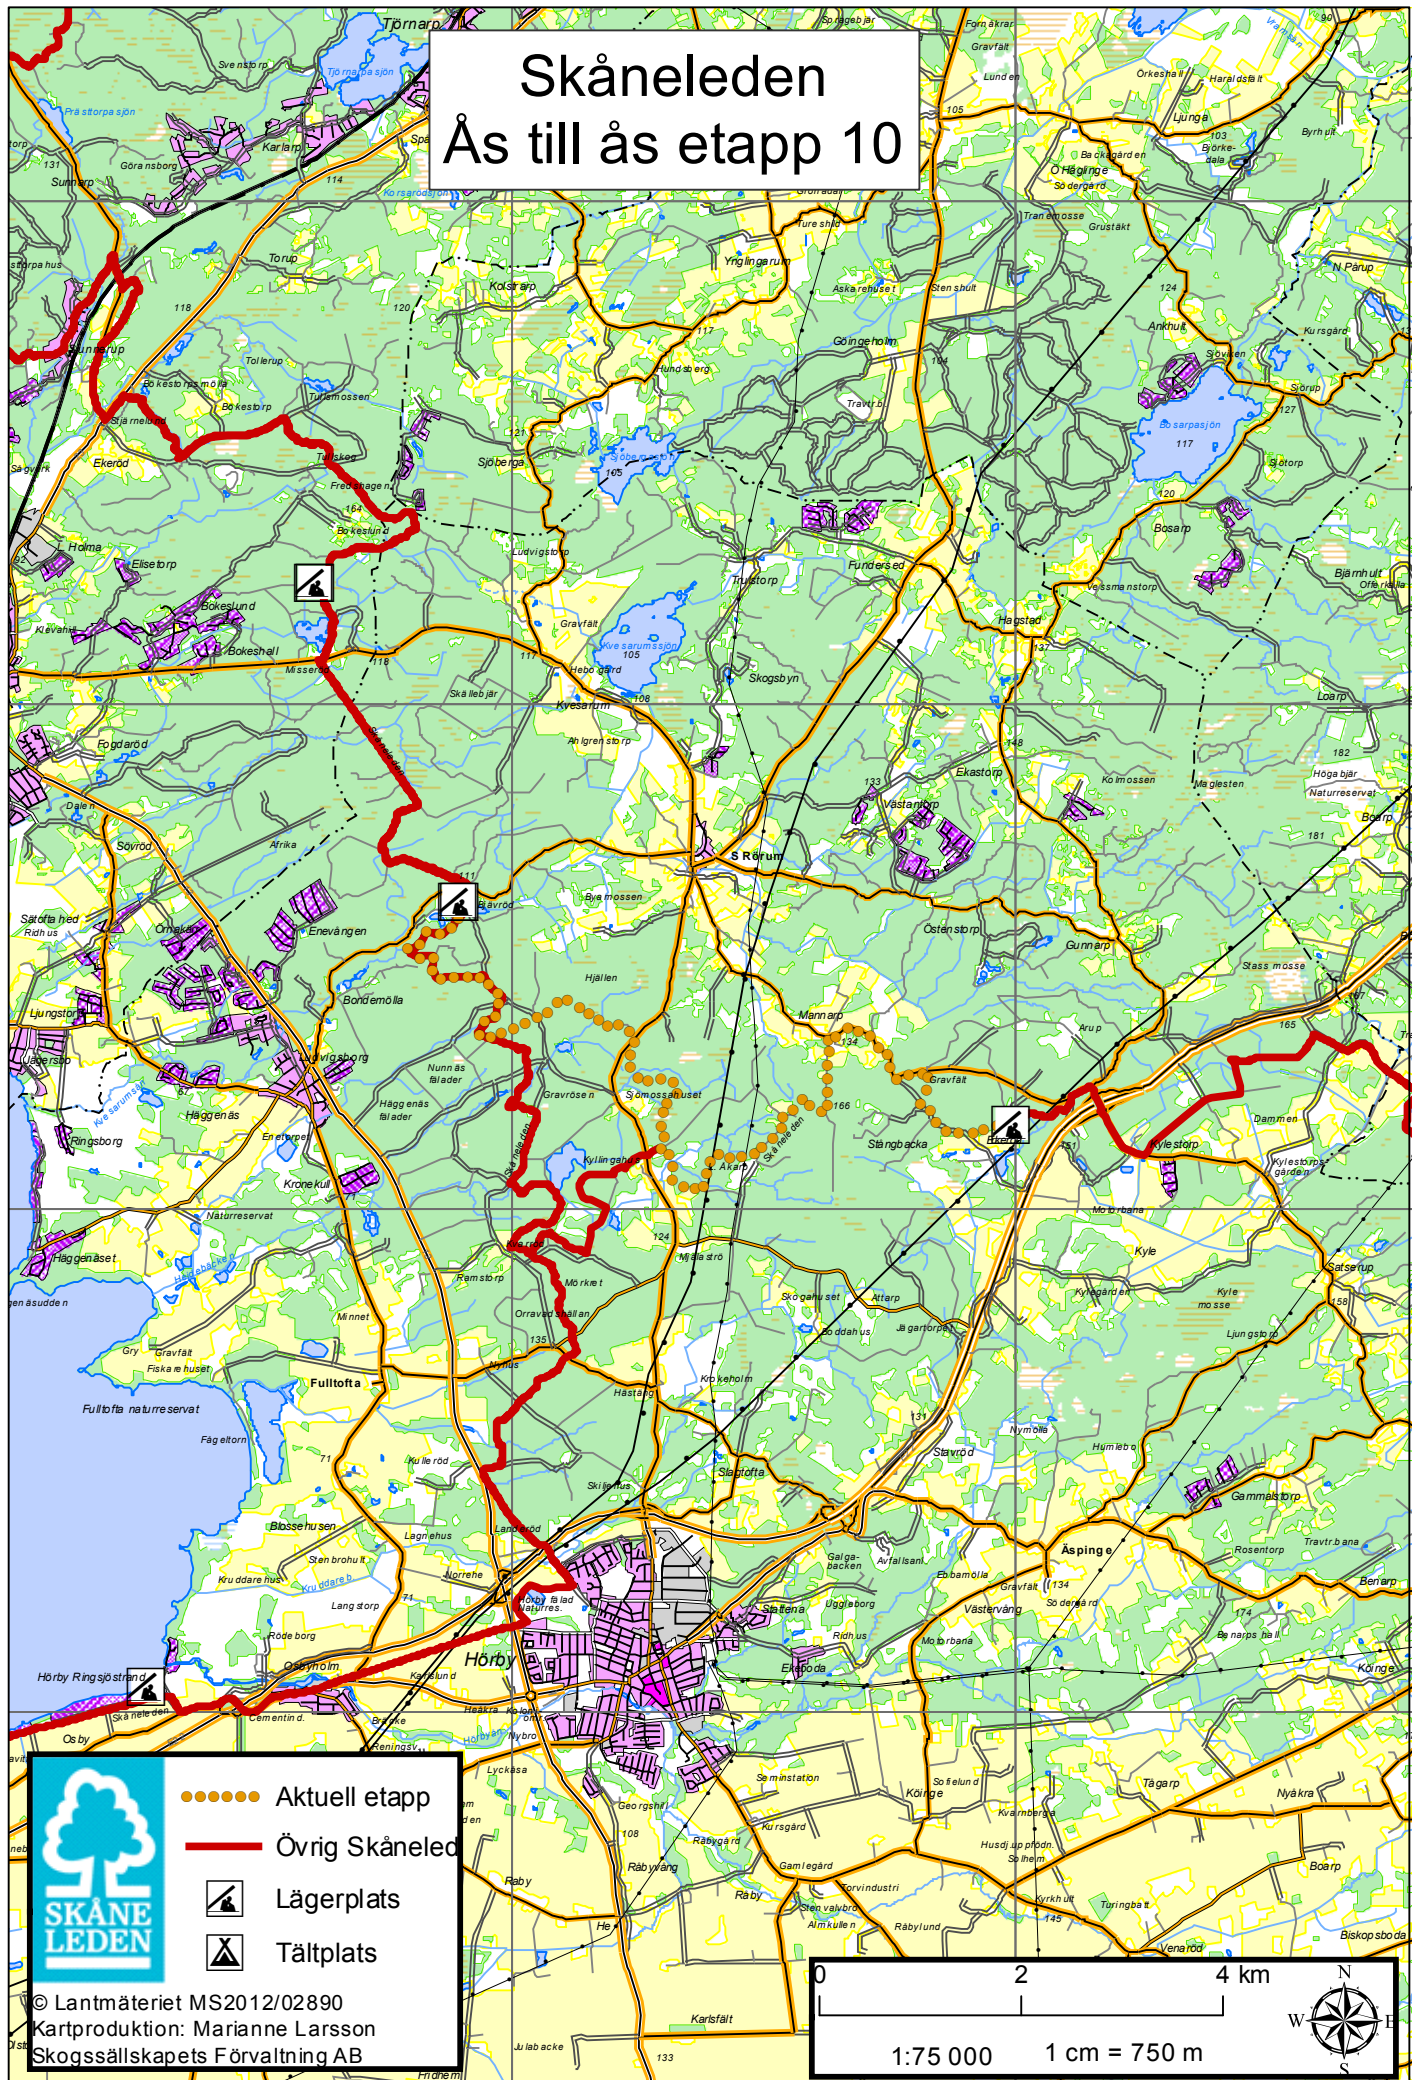

Skåneleden Ås till ås etapp 10

- Aktuell etapp
- Övrig Skåneleden
- ⛺ Lägerplats
- ⚓ Tältplats

© Lantmäteriet MS2012/02890
Kartproduktion: Marianne Larsson
Skogssällskapets Förvaltning AB