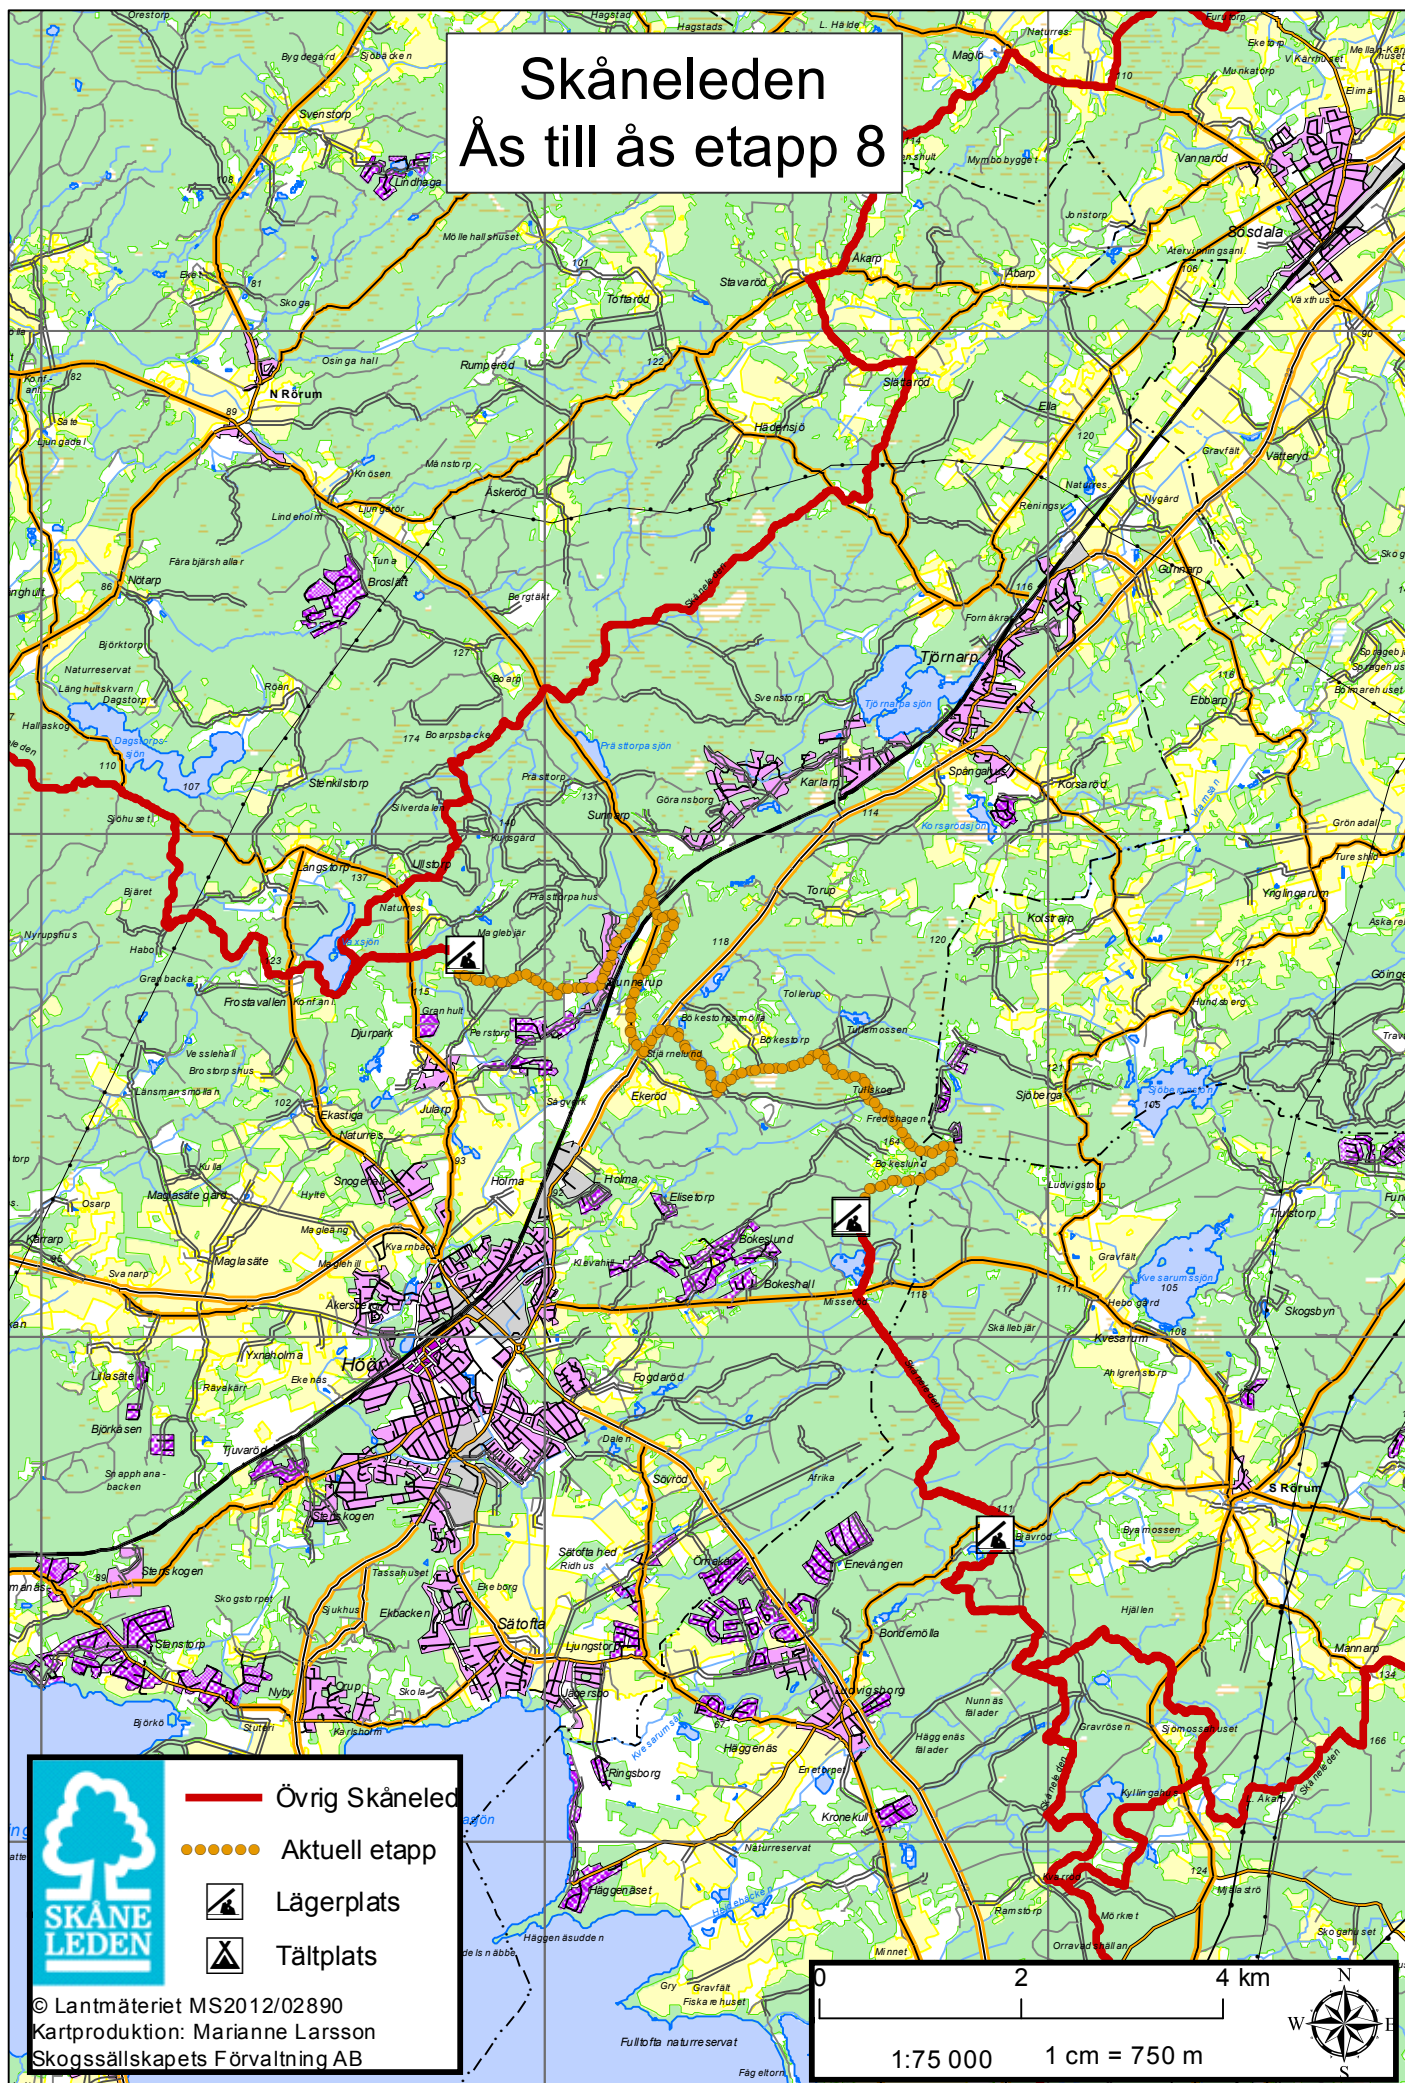

Skåneleden Ås till ås etapp 8

— Övrig Skåneleden
●●●● Aktuell etapp
 Lägerplats
 Tältplats

© Lantmäteriet MS2012/02890
 Kartproduktion: Marianne Larsson
 Skogssällskapets Förvaltning AB

0 2 4 km

1:75 000 1 cm = 750 m