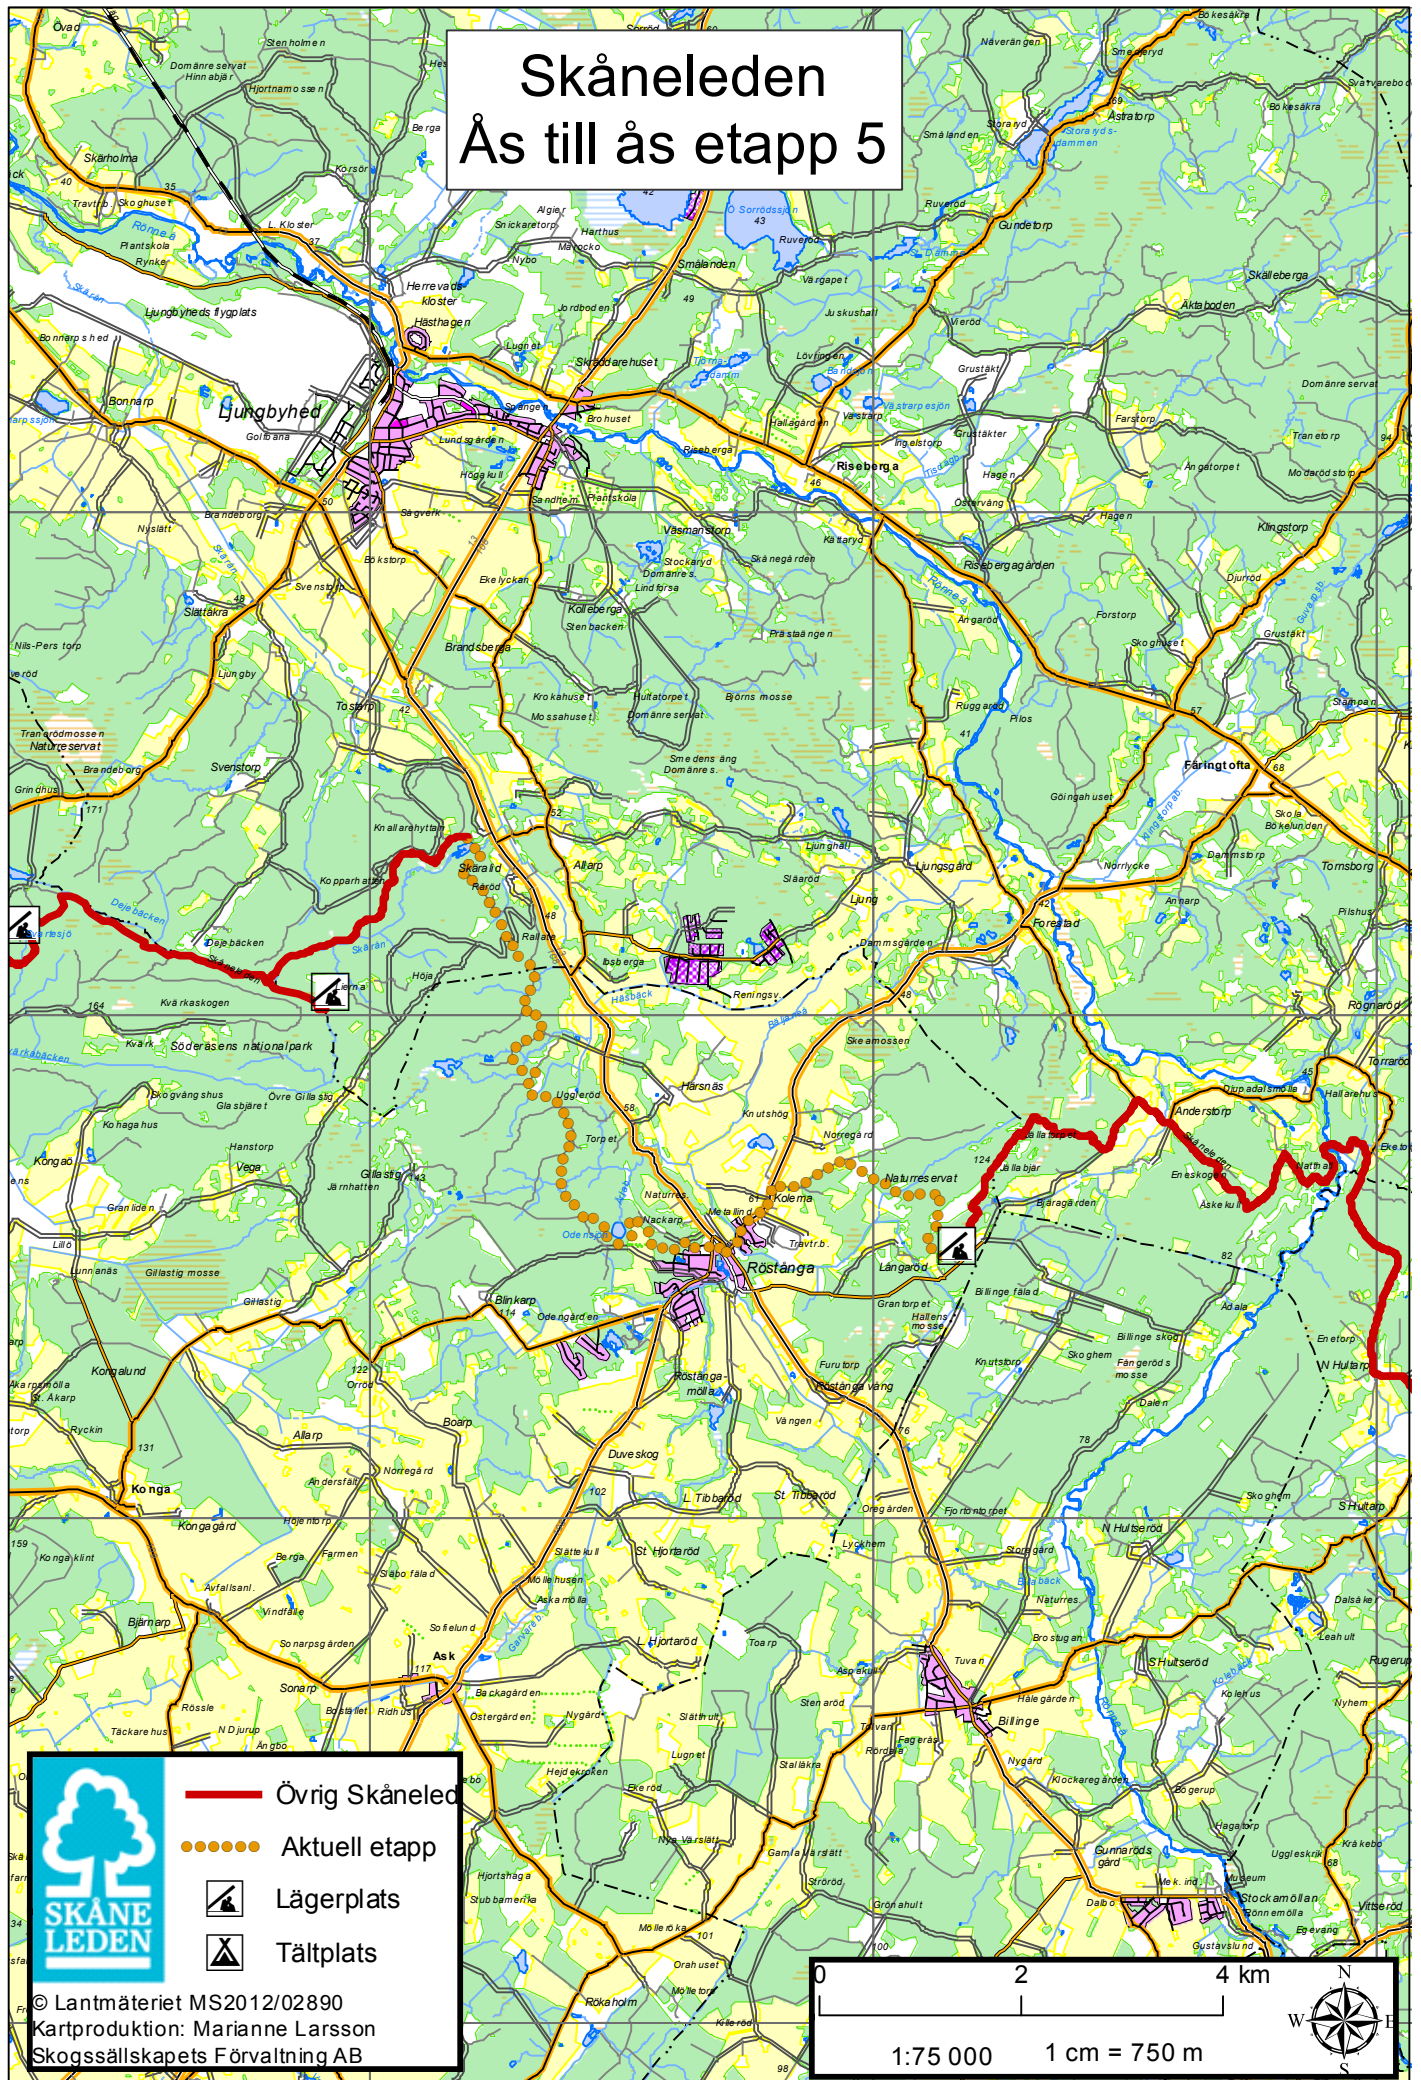

Skåneleden Ås till ås etapp 5

- Övrig Skåneleden
- Aktuell etapp
- Lägerplats
- Tältplats

© Lantmäteriet MS2012/02890
Kartproduktion: Marianne Larsson
Skogssällskapets Förvaltning AB