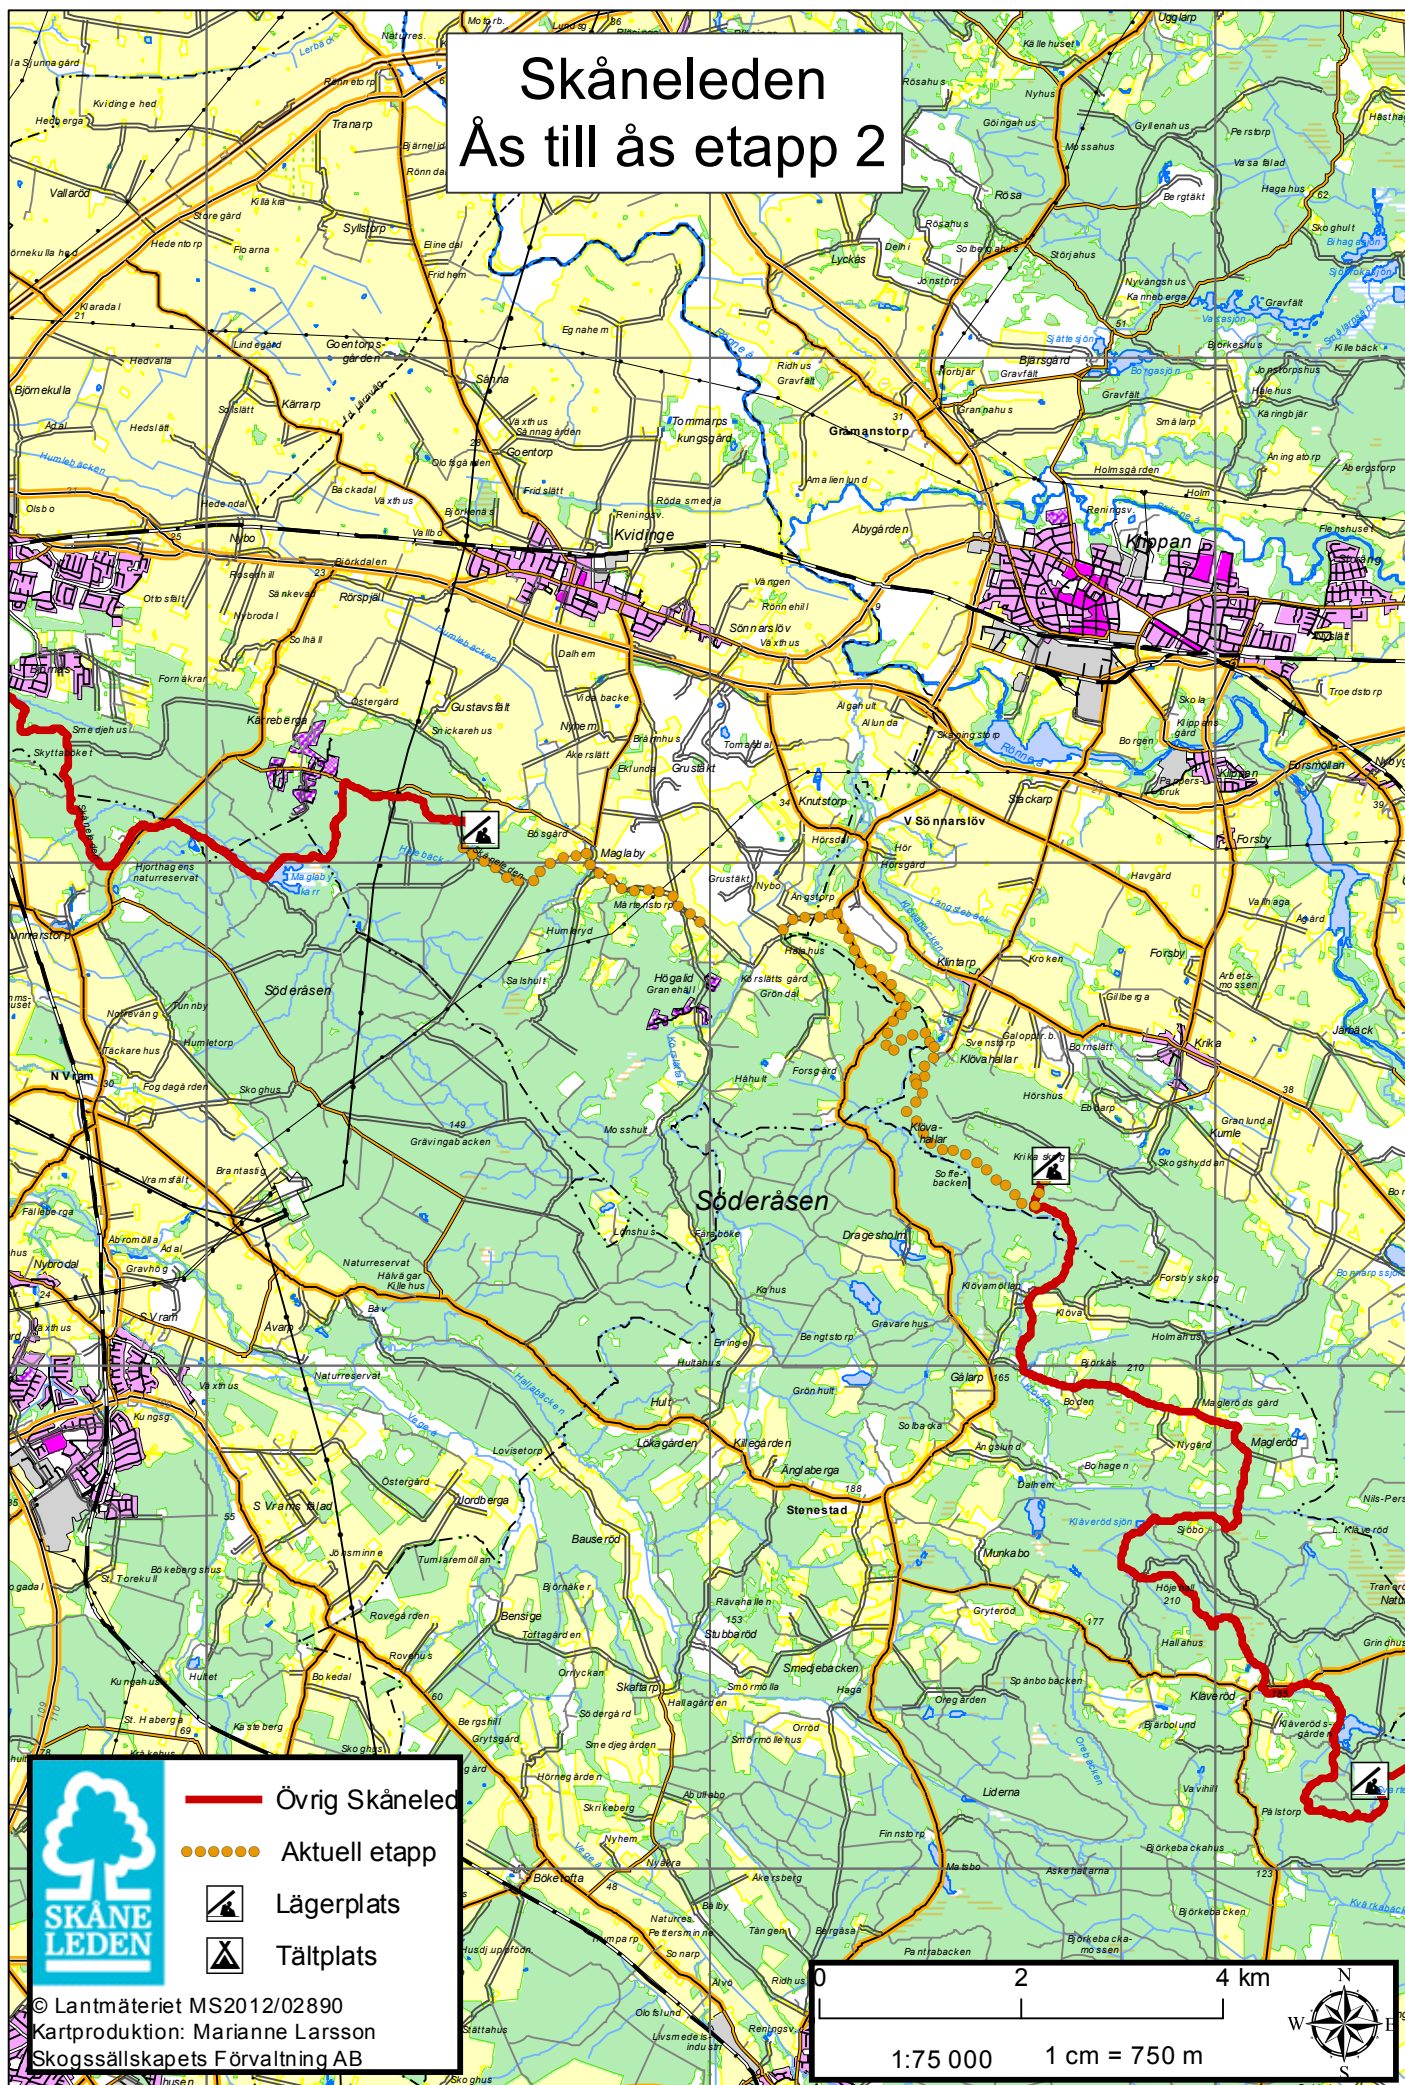

Skåneleden Ås till ås etapp 2

- Övrig Skåneleden
- Aktuell etapp
-  Lägerplats
-  Tältplats

© Lantmäteriet MS2012/02890
Kartproduktion: Marianne Larsson
Skogssällskapets Förvaltning AB