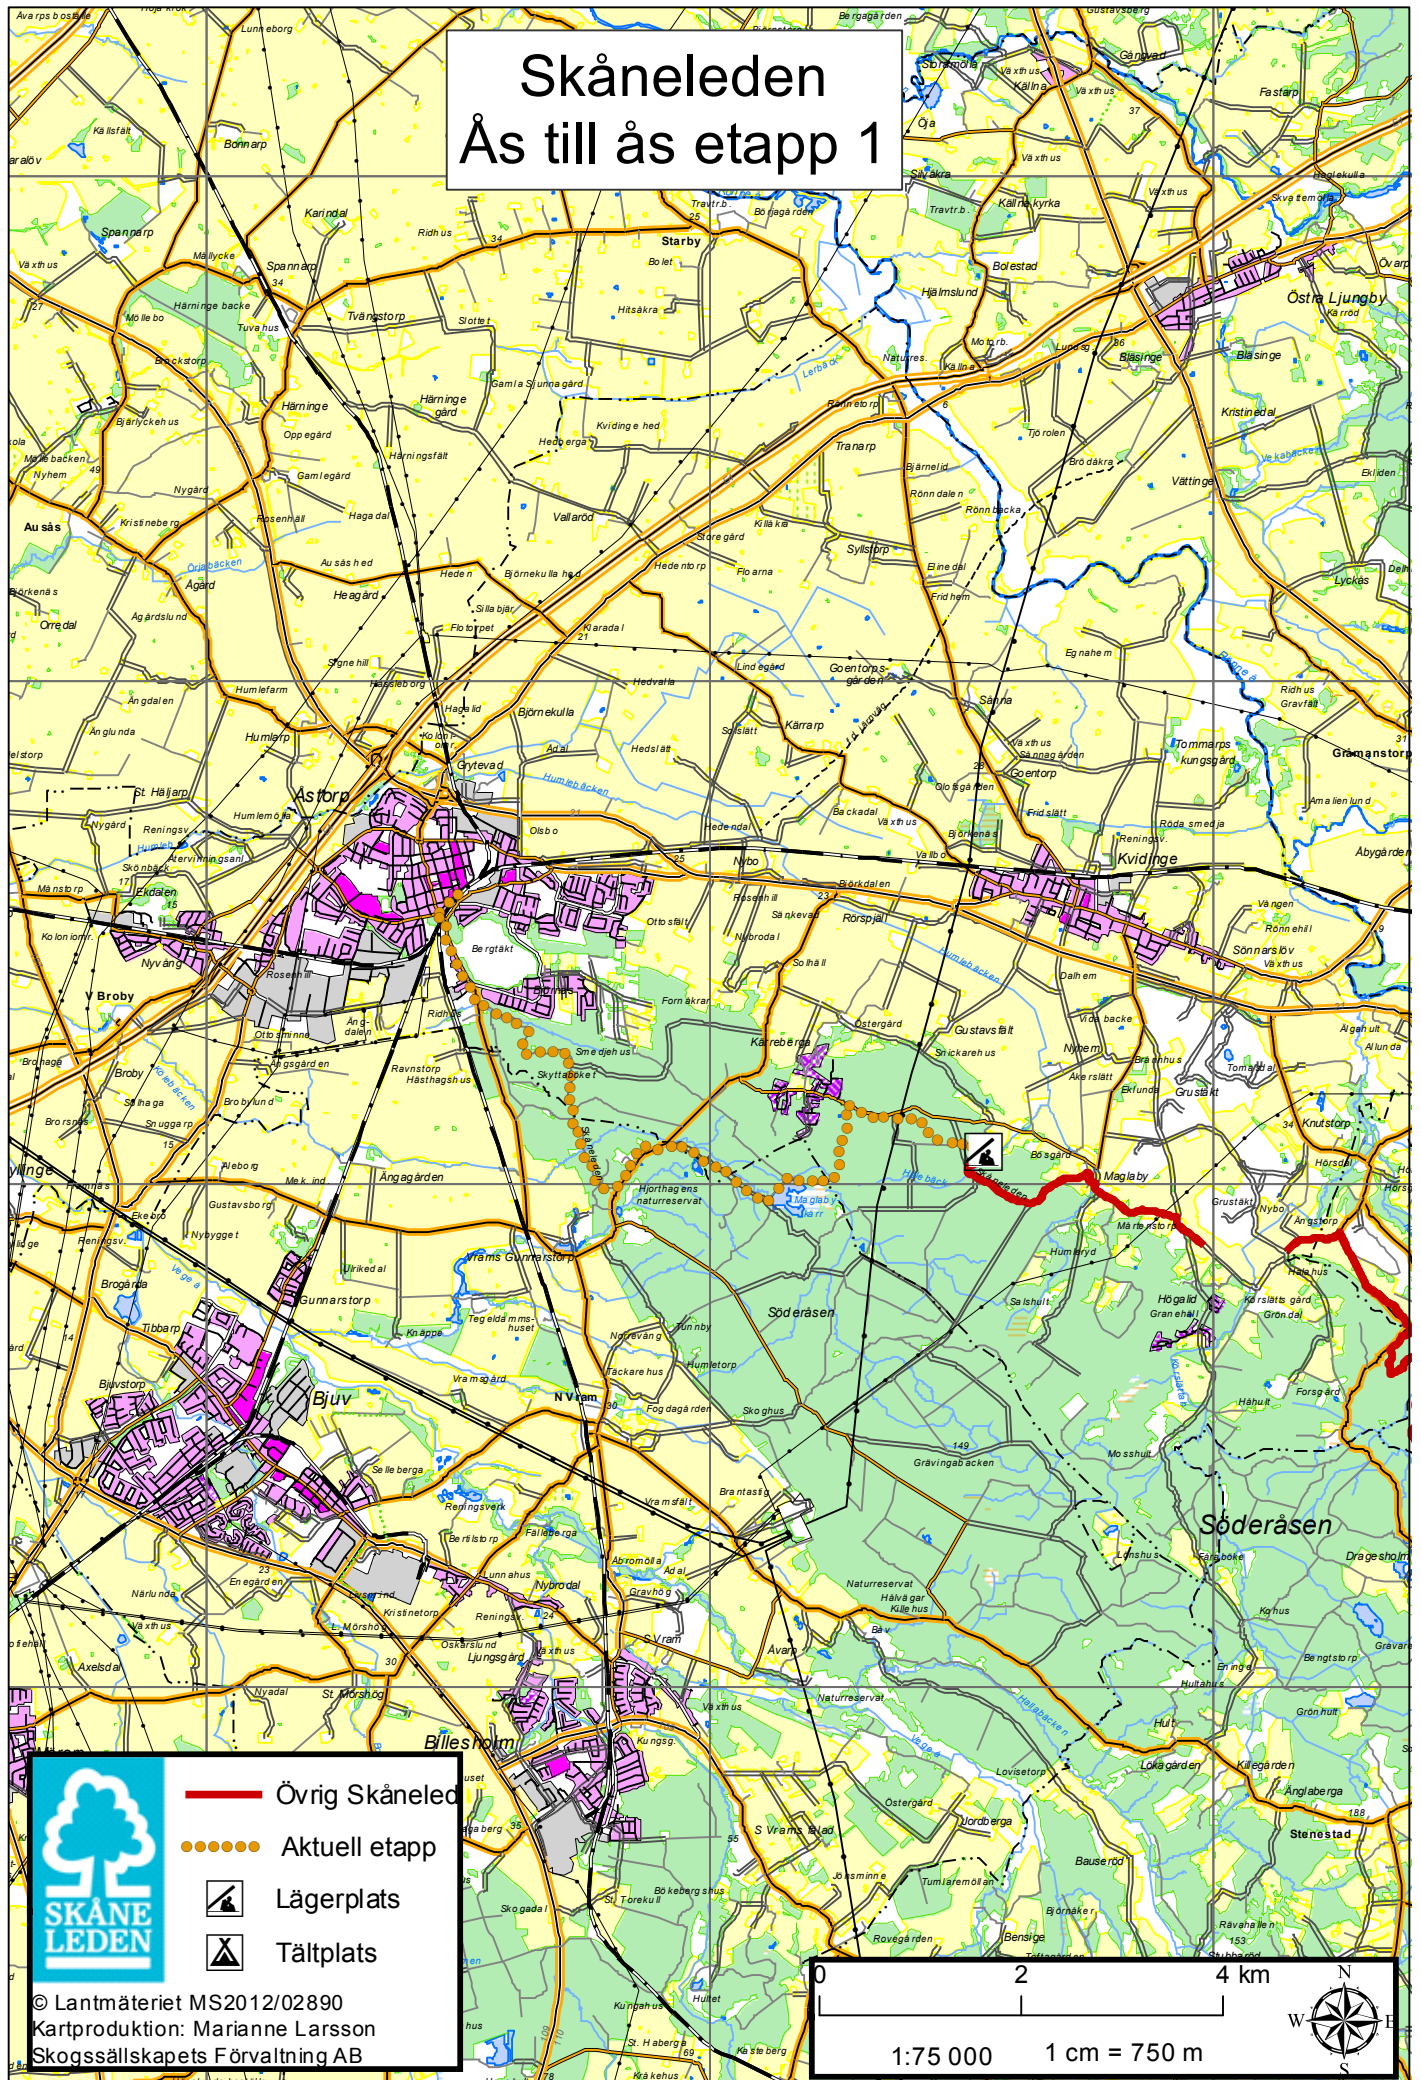

Skåneleden Ås till ås etapp 1

- Övrig Skåneleden
- Aktuell etapp
-  Lägerplats
-  Tältplats

© Lantmäteriet MS2012/02890
Kartproduktion: Marianne Larsson
Skogssällskapets Förvaltning AB