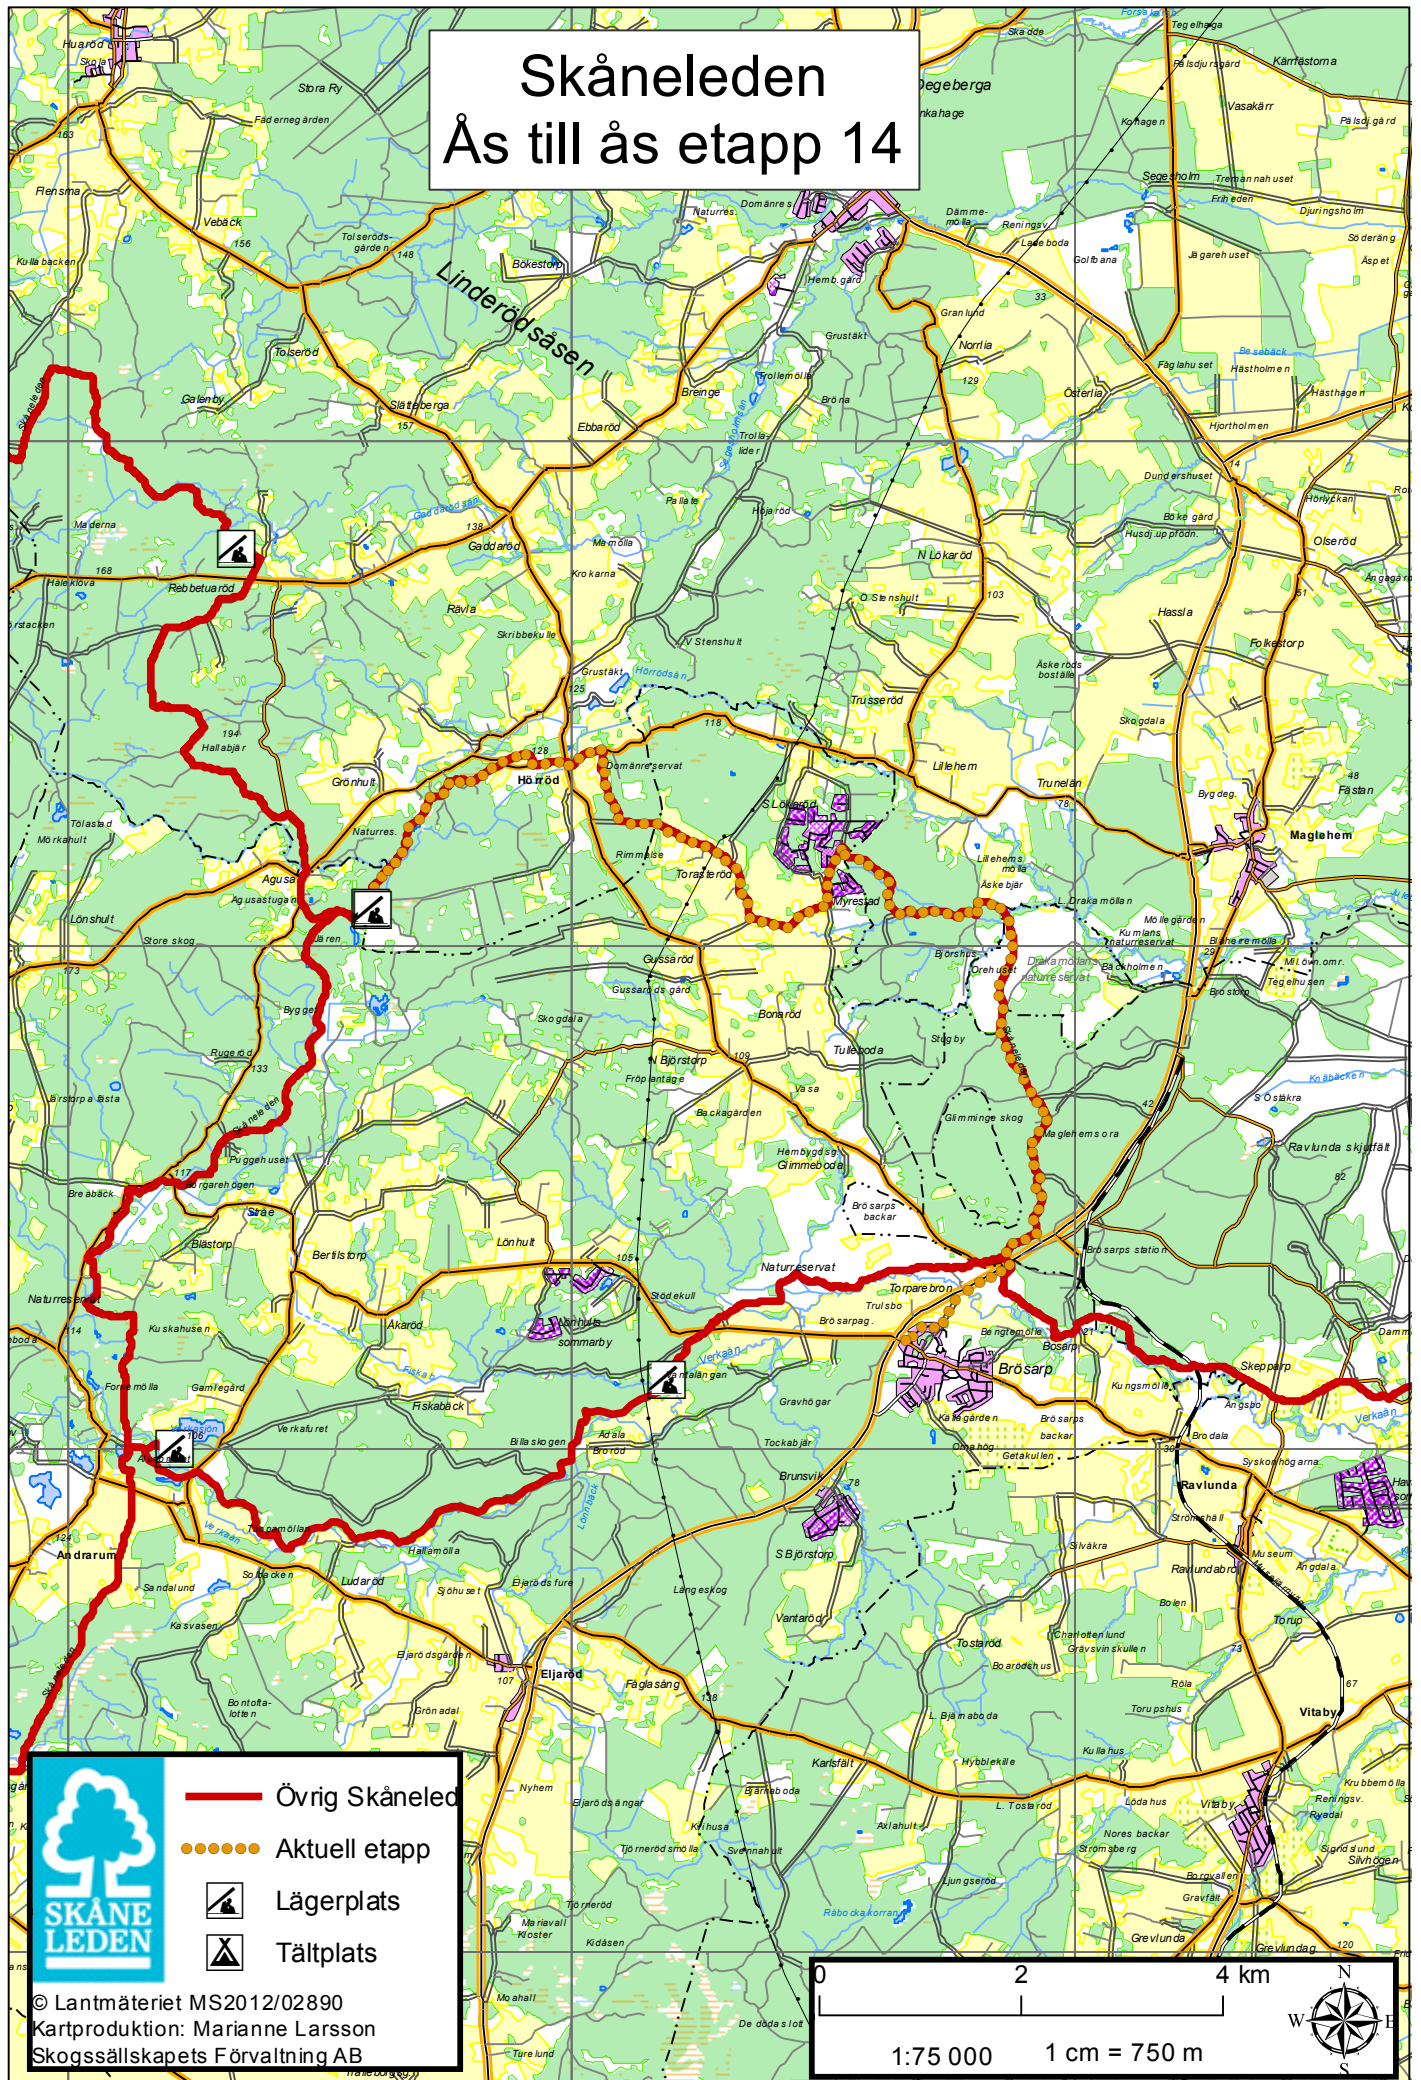

Skåneleden Ås till ås etapp 14

- Övrig Skåneleden
- Aktuell etapp
- Lägerplats
- Tältplats

© Lantmäteriet MS2012/02890
Kartproduktion: Marianne Larsson
Skogssällskapets Förvaltning AB