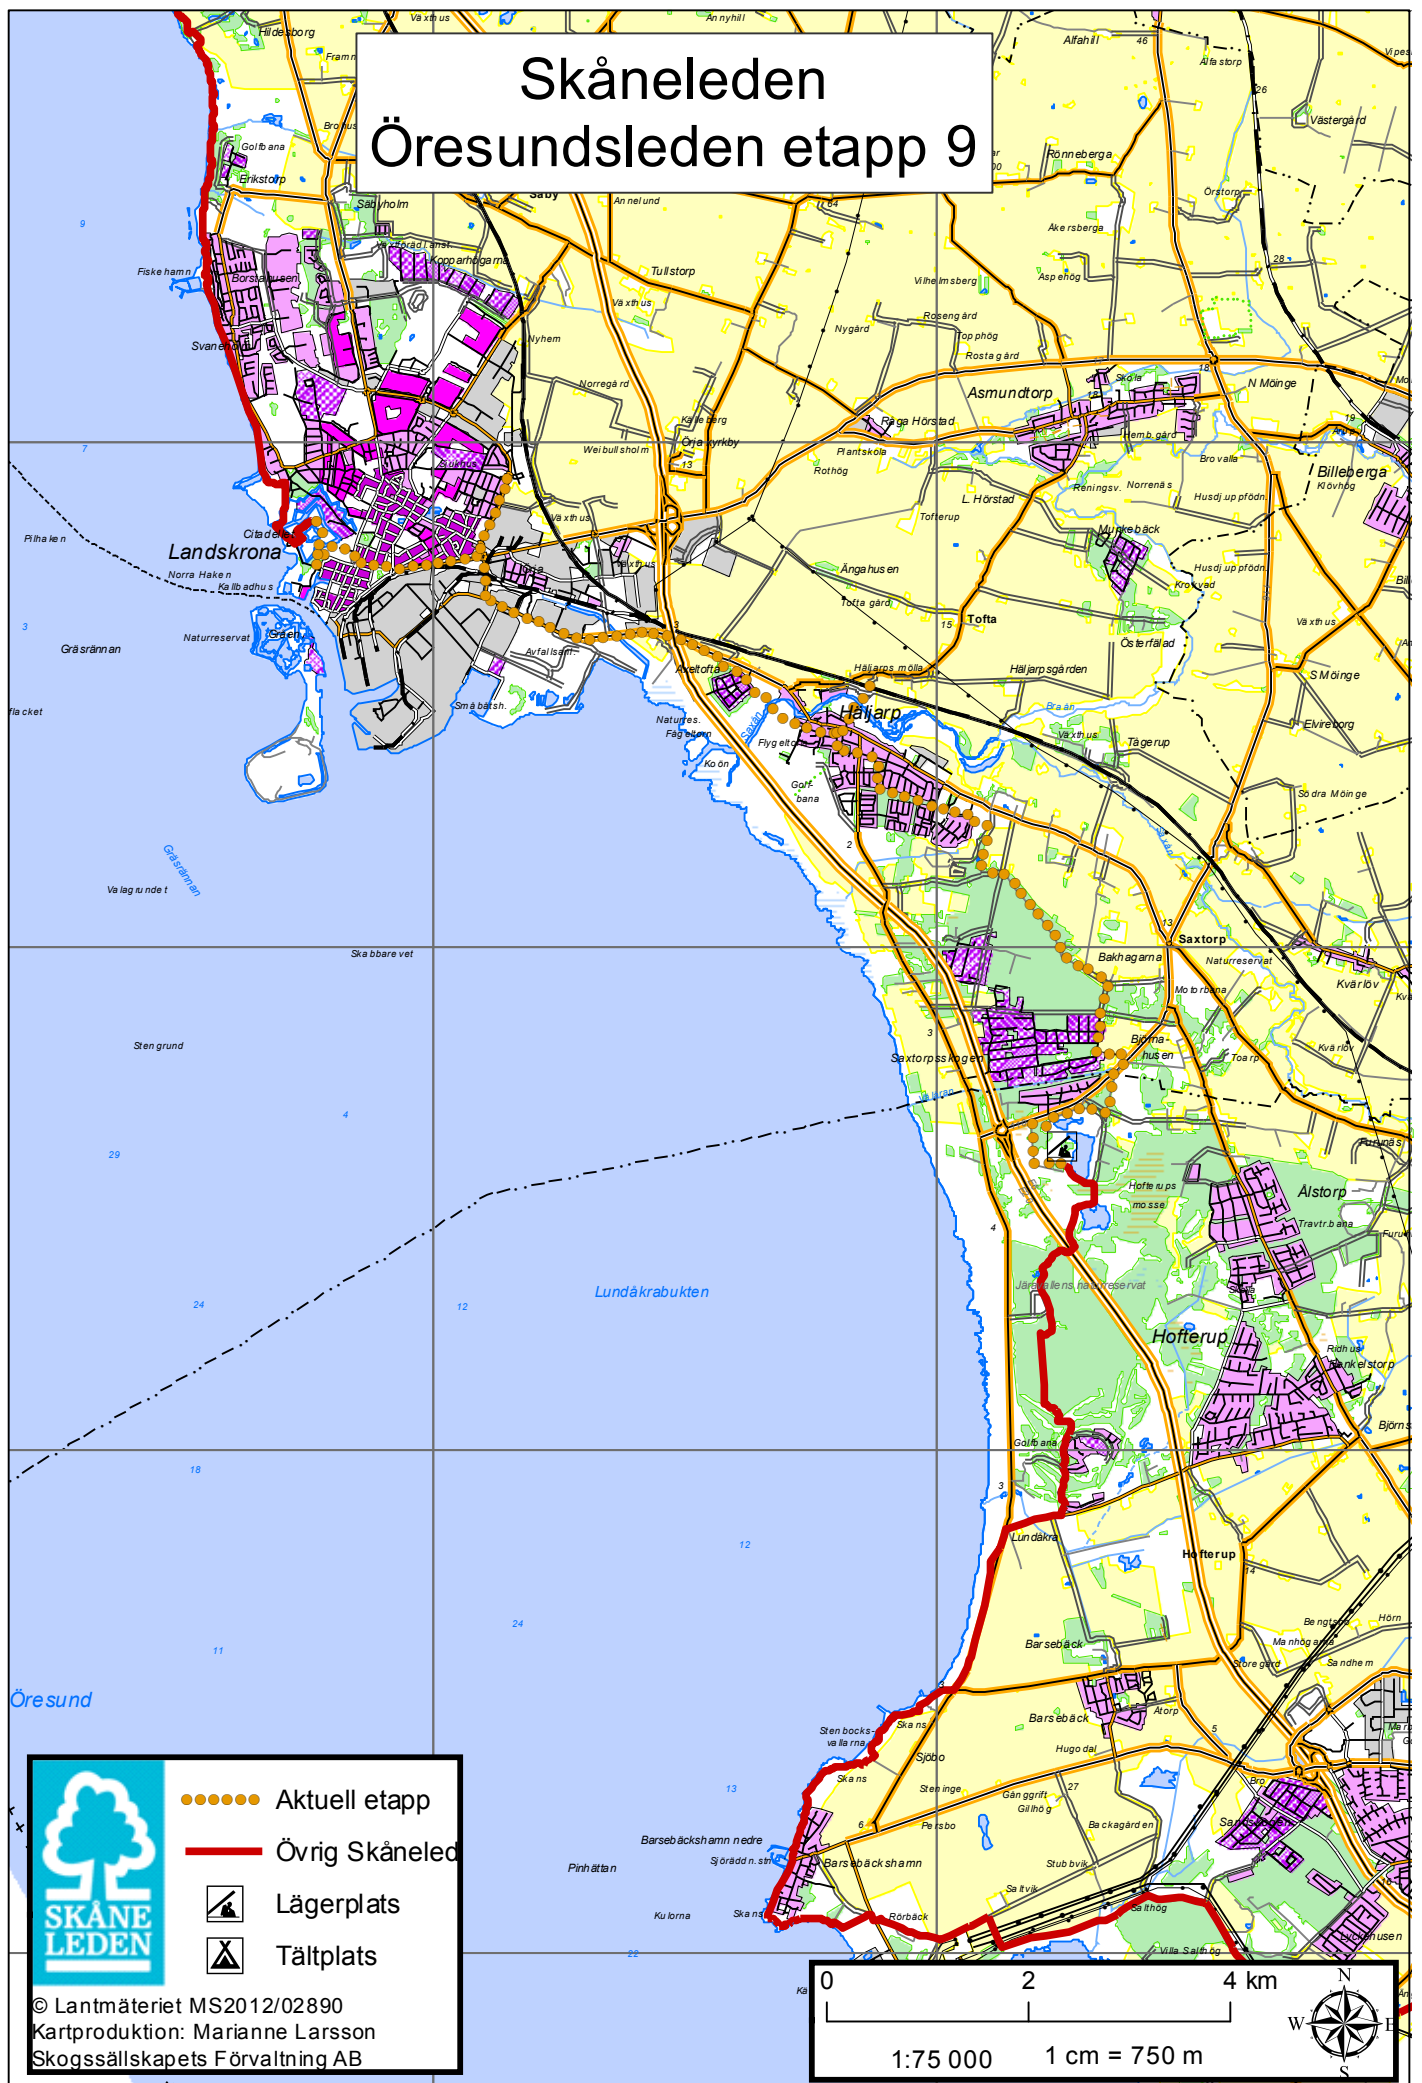

# Skåneleden

## Öresundsleden etapp 9

- Aktuell etapp
- Övrig Skåneled
- Lägerplats
- Tältplats

© Lantmäteriet MS2012/02890  
 Kartproduktion: Marianne Larsson  
 Skogssällskapet's Förvaltning AB

0 2 4 km

1:75 000 1 cm = 750 m