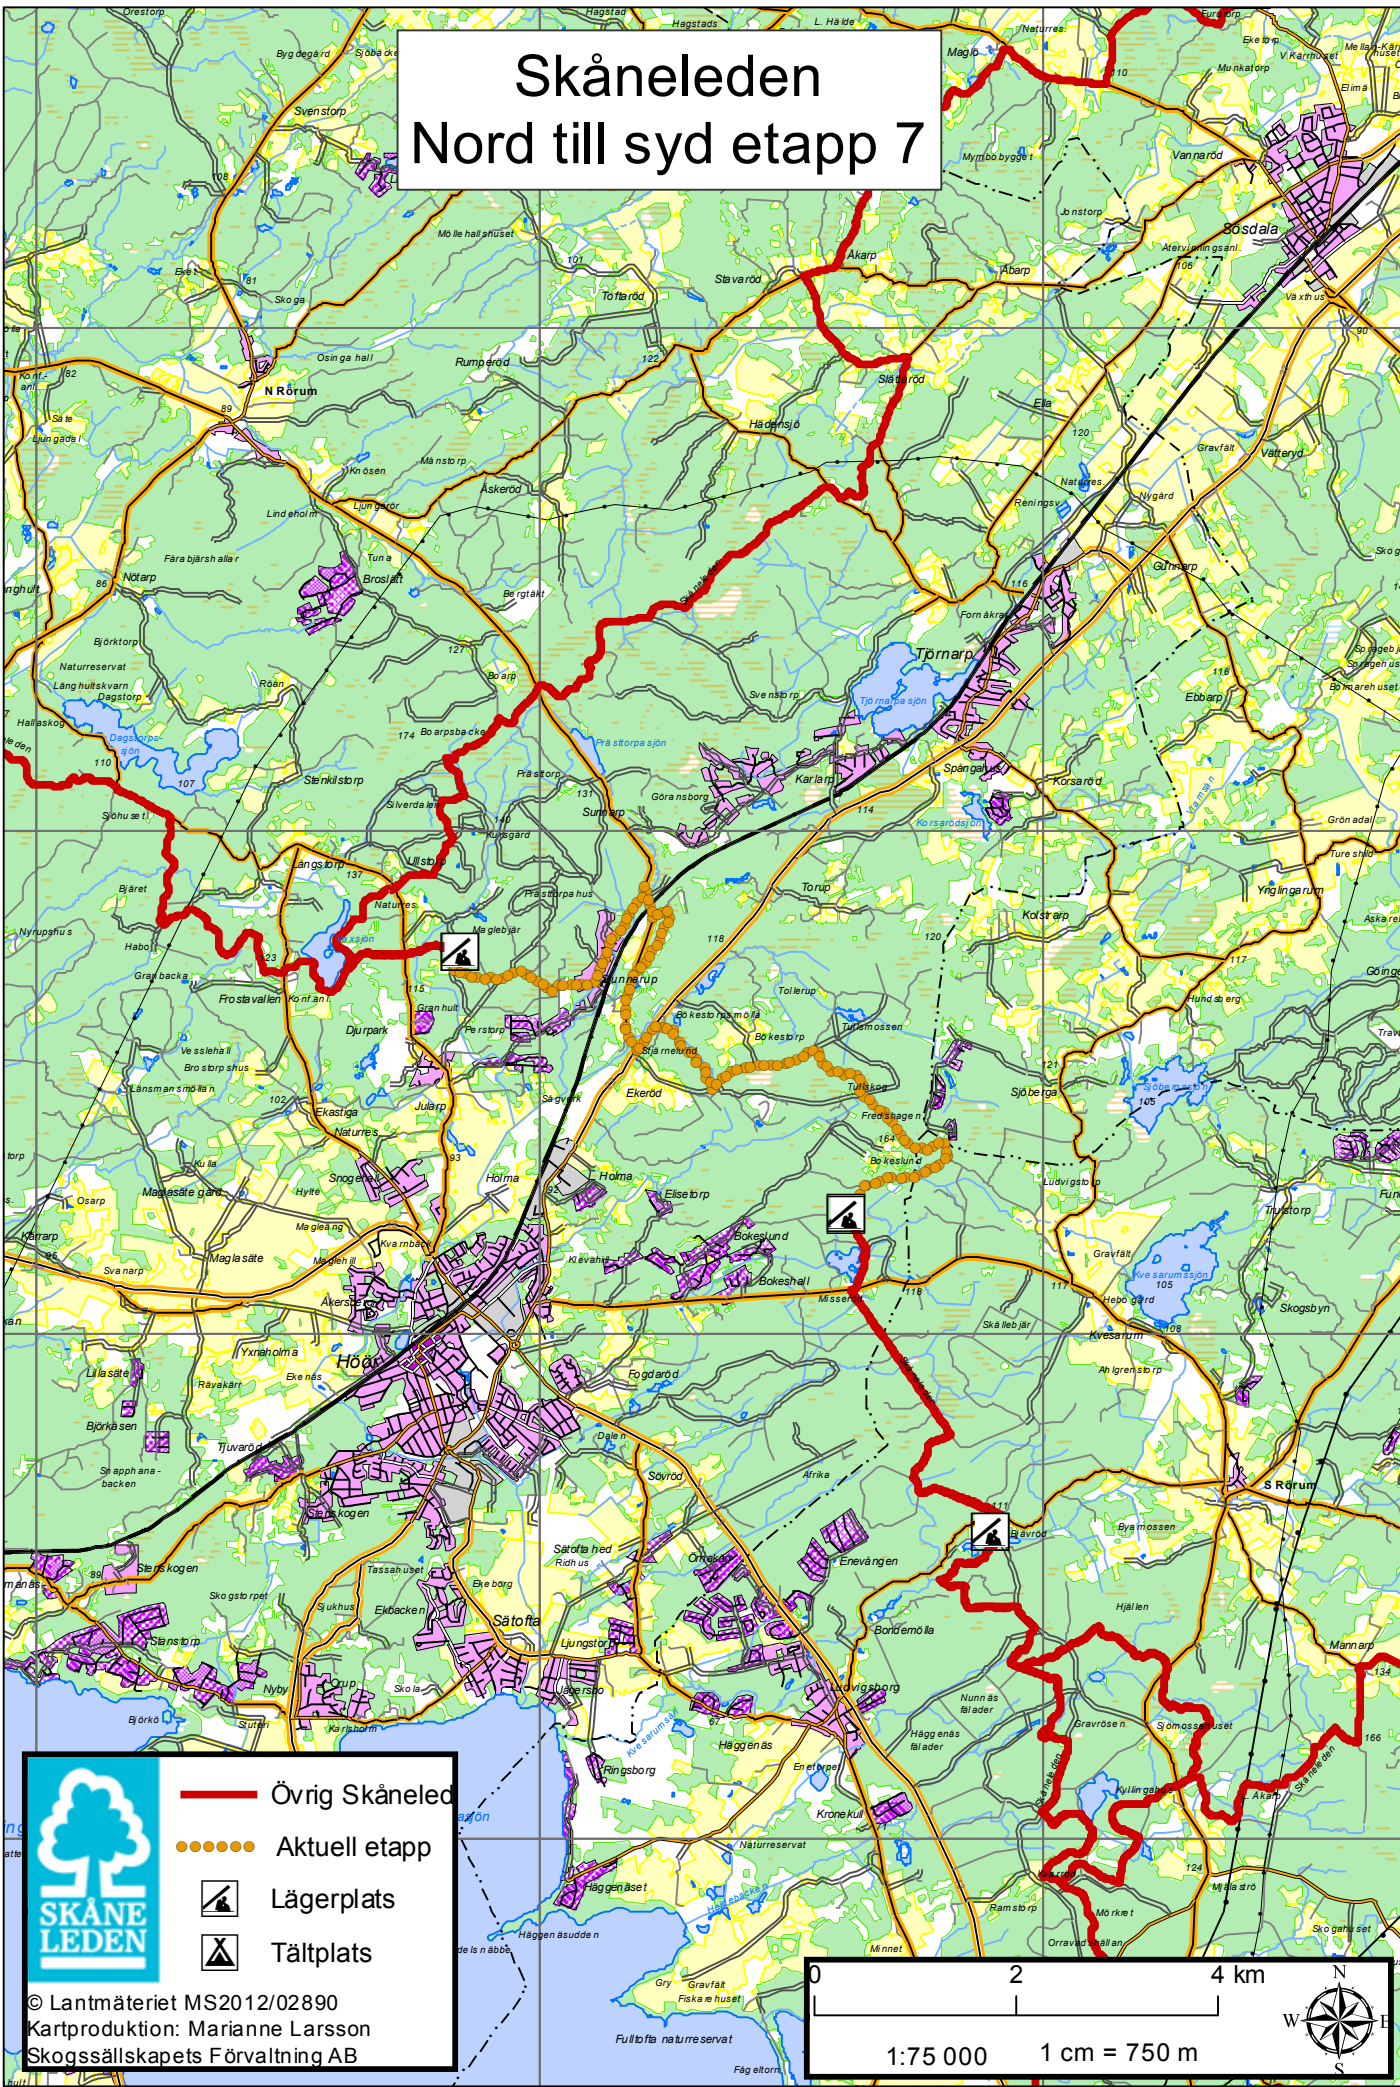

Skåneleden Nord till syd etapp 7

- Övrig Skåneleden
- Aktuell etapp
-  Lägerplats
-  Tältplats

© Lantmäteriet MS2012/02890
Kartproduktion: Marianne Larsson
Skogssällskapets Förvaltning AB

0 2 4 km

1:75 000 1 cm = 750 m