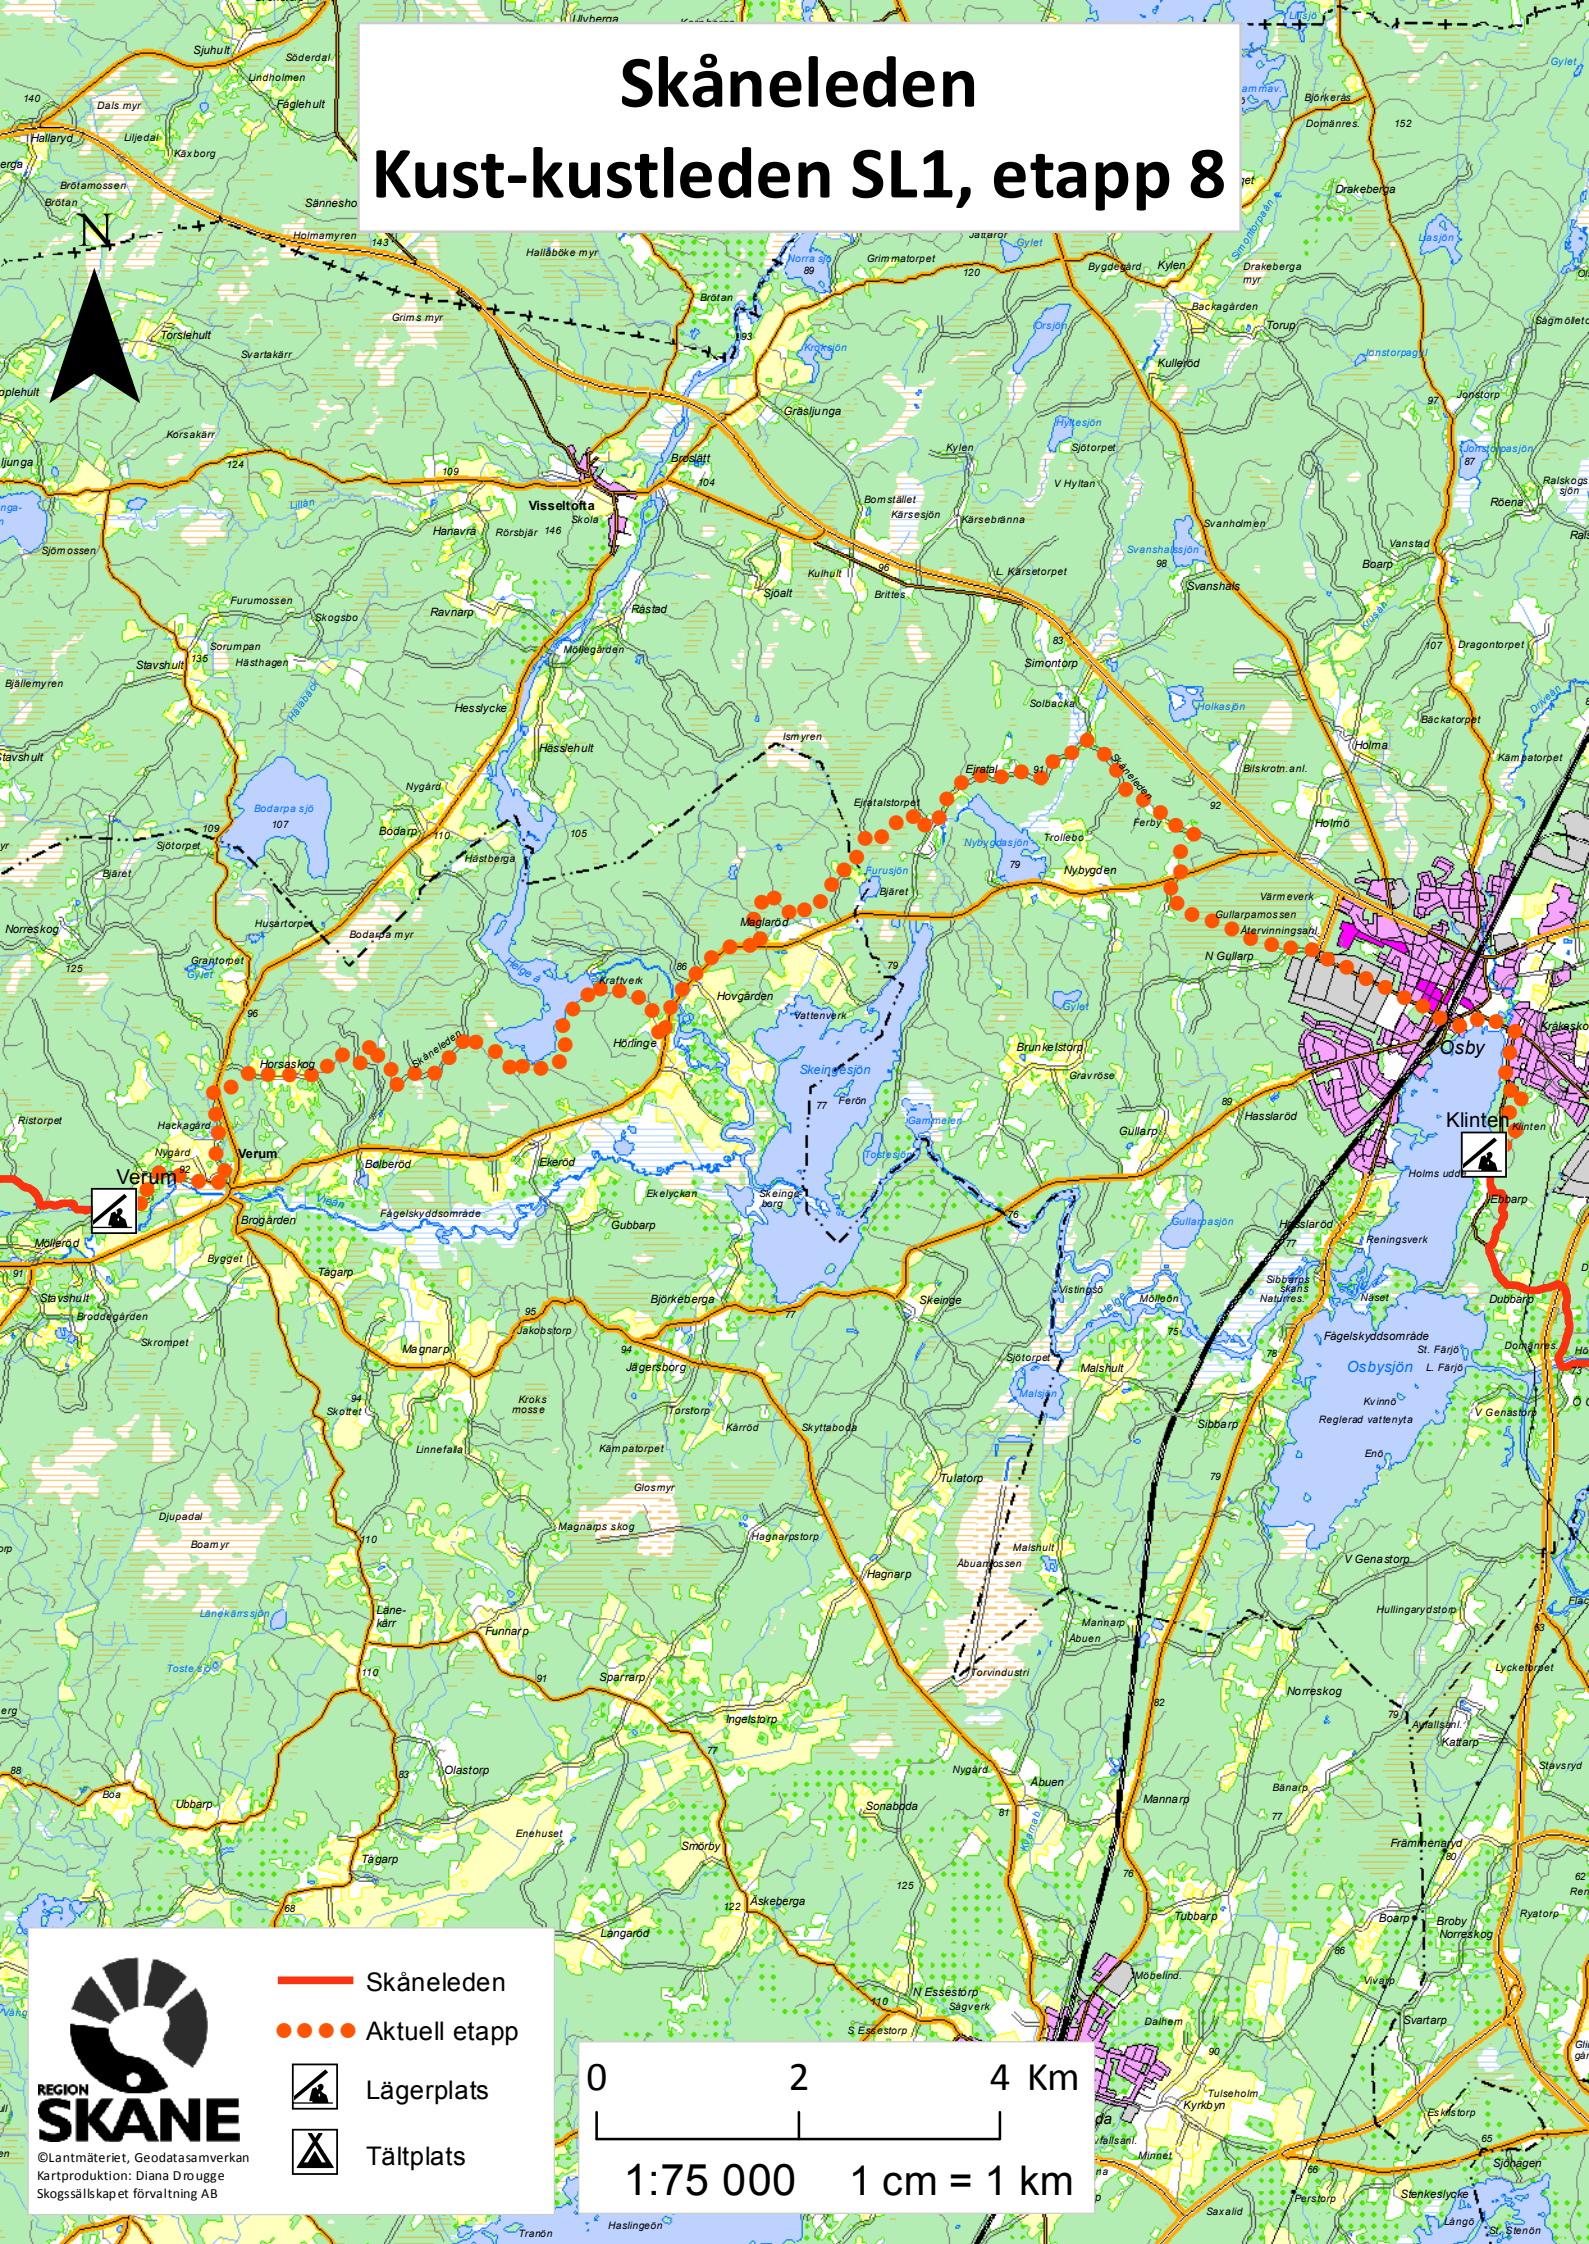

Skåneleden

Kust-kustleden SL1, etapp 8

- Skåneleden
- Aktuell etapp
-  Lägerplats
-  Tältplats

©Lantmäteriet, Geodatasamverkan
 Kartproduktion: Diana Drogge
 Skogssällskapet förvaltning AB