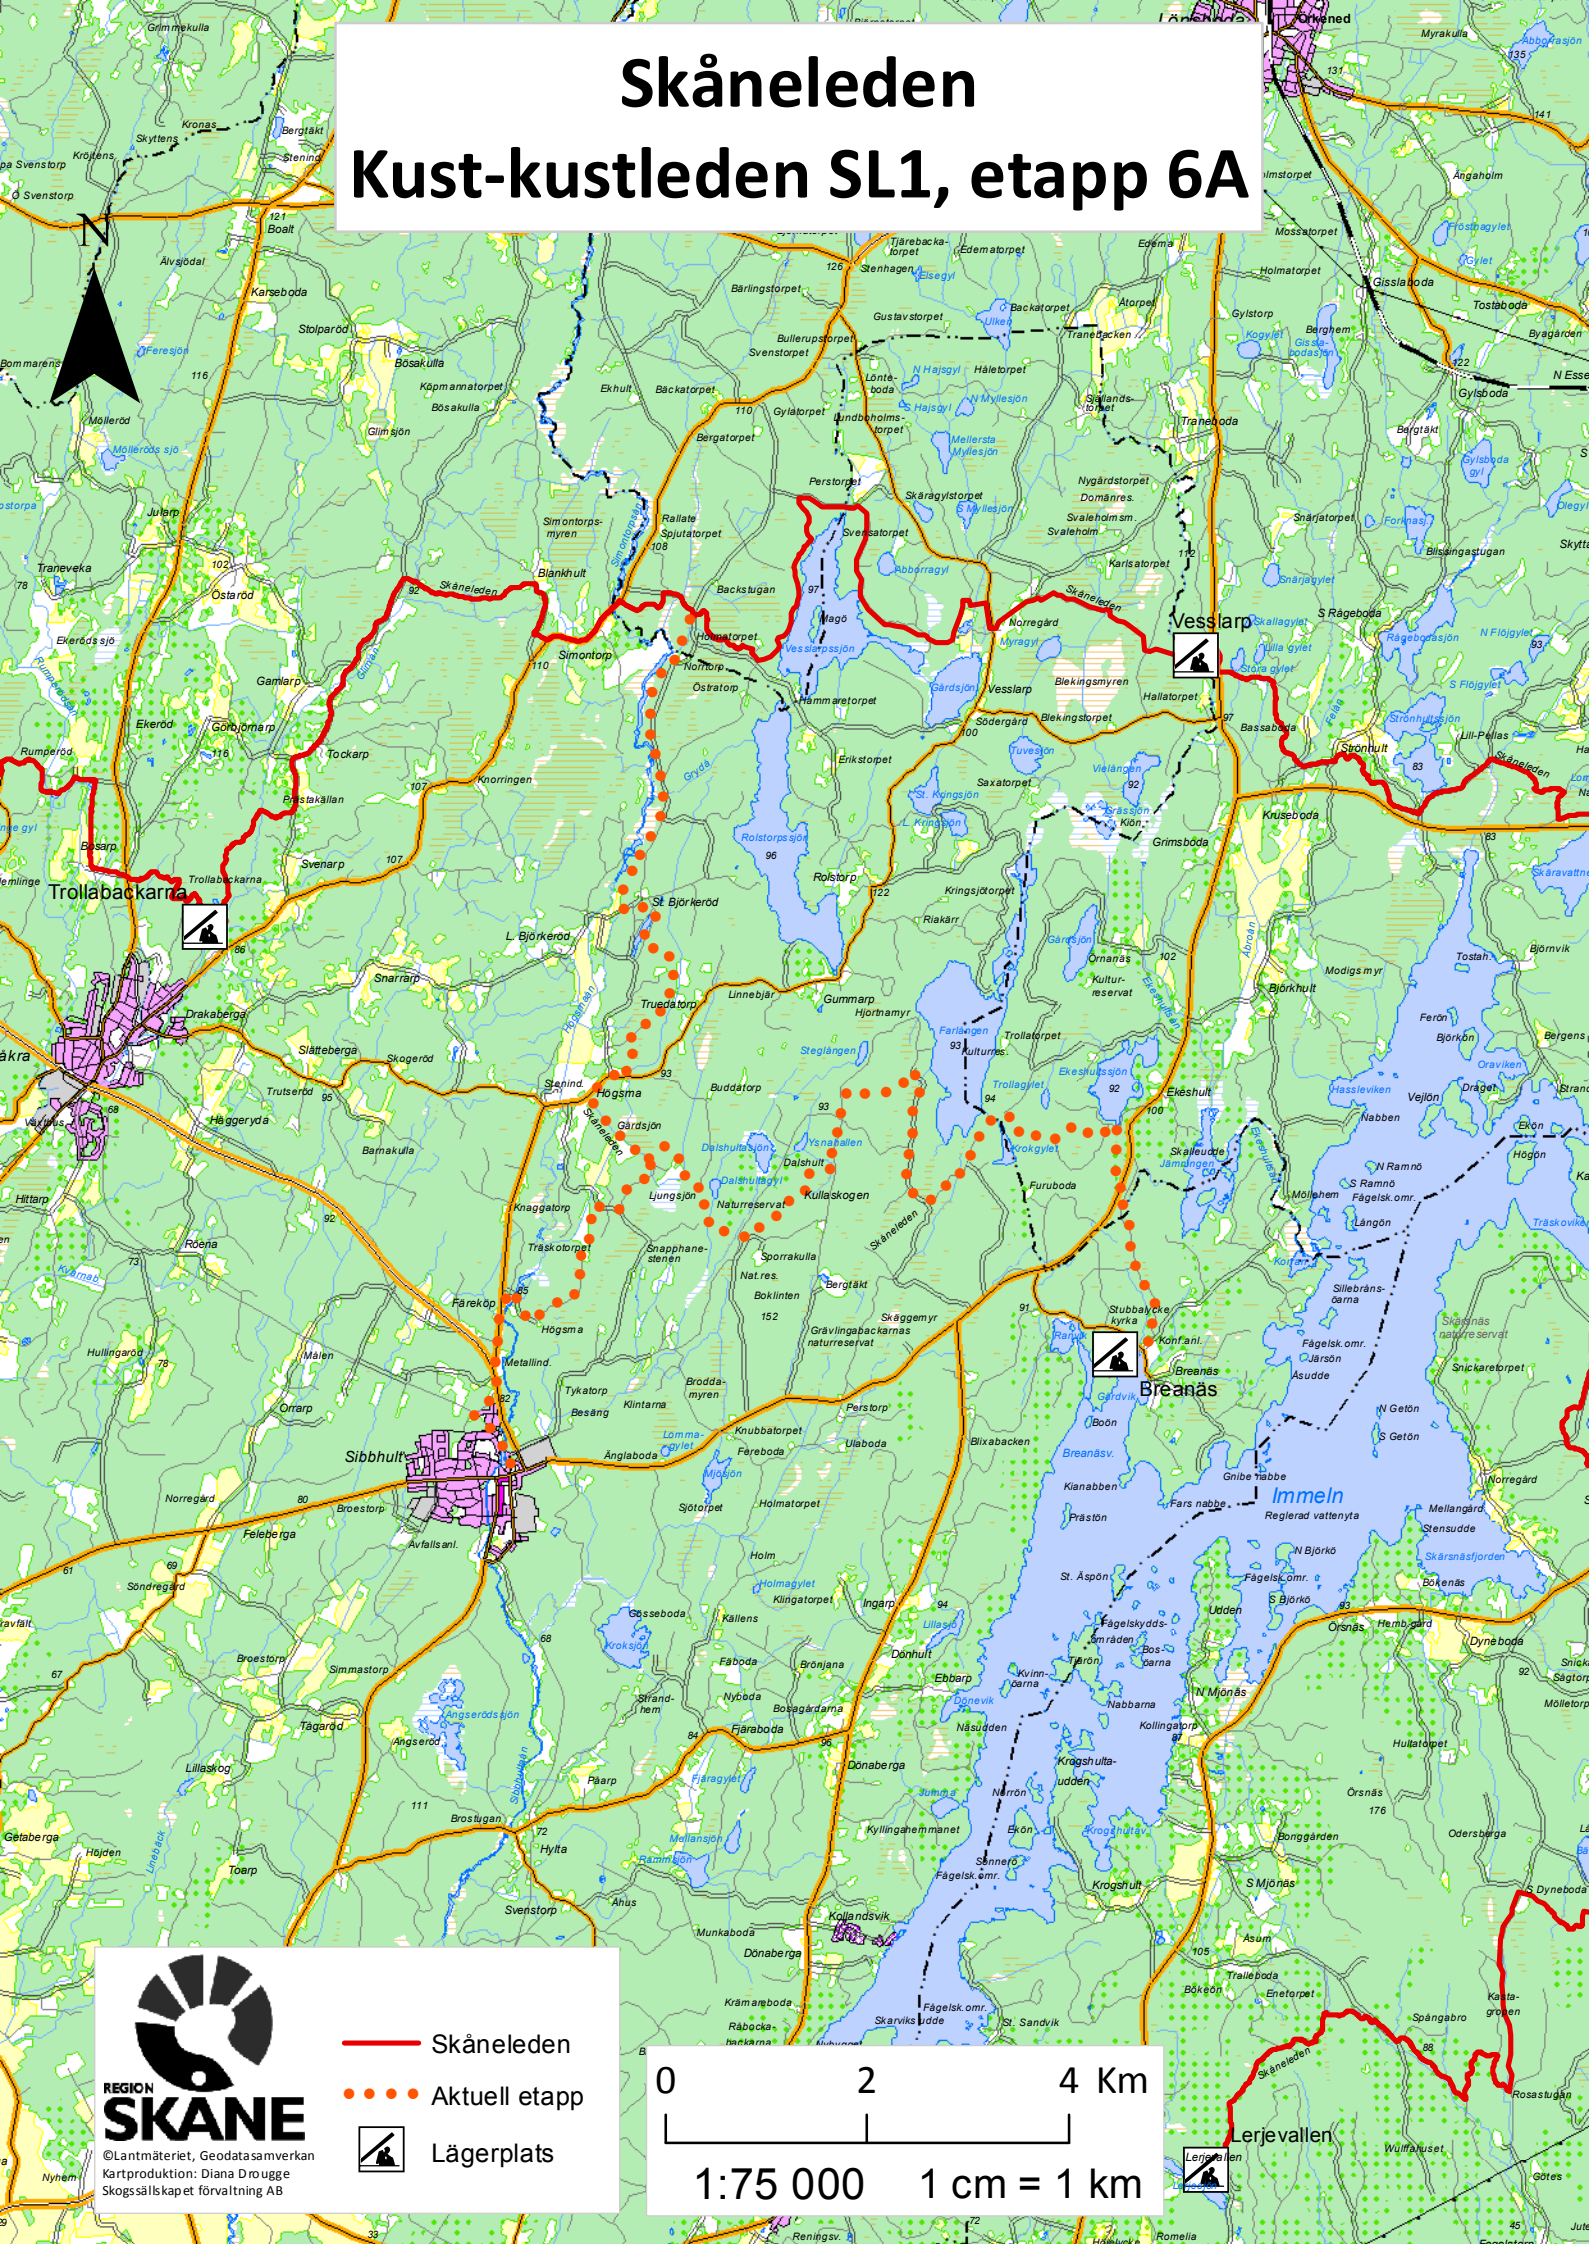

# Skåneleden

## Kust-kustleden SL1, etapp 6A

- Skåneleden
- Aktuell etapp
- Lägerplats

0 2 4 Km

1:75 000 1 cm = 1 km

©Lantmäteriet, Geodatasamverkan  
 Kartproduktion: Diana Droogge  
 Skogsällskapet förvaltning AB